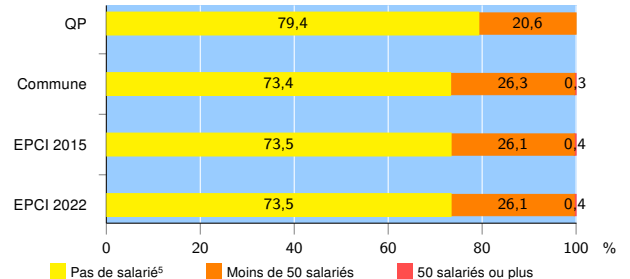

Activité des établissements de service

Source : Insee, Répertoire des entreprises et des établissements⁴ (Sirene) au 31/12/2020

Démographie d'établissements

	QP	Commune	EPCI 2015	EPCI 2022
Créations et transferts d'établissements	18	708	3 154	3 154
Part des transferts (%)	16,7	20,2	21,4	21,4
Part des créations (%)	83,3	79,8	78,6	78,6
Part de micro-entrepreneurs parmi les créations d'établissements (%)	60,0	52,7	49,1	49,1
Taux de créations et transferts (%)	16,8	21,3	20,1	20,1

Source : Insee, Répertoire des entreprises et des établissements⁴ (Sirene) en 2021

Taille des établissements

Source : Insee, Répertoire des entreprises et des établissements⁴ (Sirene) au 31/12/2020

¹ : À l'exception des automobiles et des motocycles