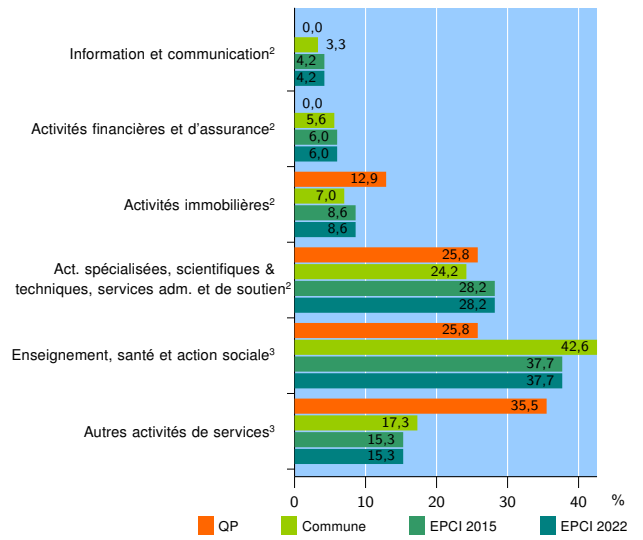

Activité des établissements de service

Source : Insee, Répertoire des entreprises et des établissements⁴ (Sirene) au 31/12/2020

Démographie d'établissements

	QP	Commune	EPCI 2015	EPCI 2022
Créations et transferts d'établissements	18	708	3 154	3 154
Part des transferts (%)	16,7	20,2	21,4	21,4
Part des créations (%)	83,3	79,8	78,6	78,6
Part de micro-entrepreneurs parmi les créations d'établissements (%)	60,0	52,7	49,1	49,1
Taux de créations et transferts (%)	16,8	21,3	20,1	20,1

Source : Insee, Répertoire des entreprises et des établissements⁴ (Sirene) en 2021