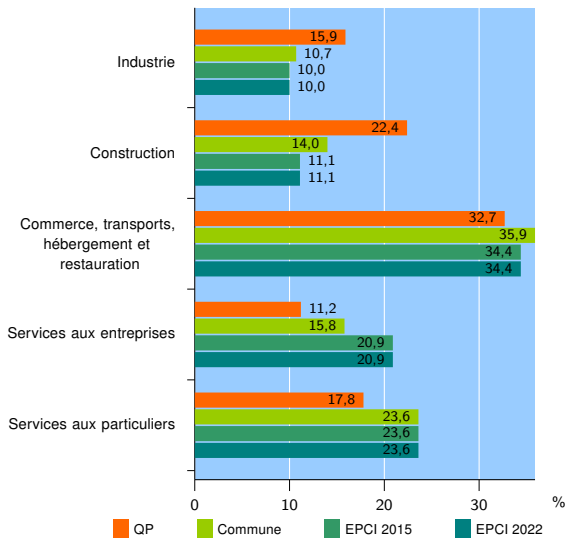

Tissu économique

Zone étudiée

QP Bois de Nèfles Cocos (QP974005)

Zones de comparaison

Commune 2022 : Saint-Louis

EPCI 2015 : CA Civis (Communauté Intercommunale des Villes Solidaires)

EPCI 2022 : CA CIVIS (Communauté Intercommunale des Villes Solidaires)

Activité des établissements

	QP	Commune	EPCI 2015	EPCI 2022
Nombre d'établissements	107	3 323	15 691	15 691
Industrie	17	356	1 562	1 562
Construction	24	467	1 738	1 738
Commerce, transports, hébergement et restauration	35	1 193	5 399	5 399
Dont : commerce de gros¹	8	176	931	931
commerce de détail¹	14	546	2 312	2 312
Services aux entreprises	12	524	3 284	3 284
Services aux particuliers	19	783	3 708	3 708
Dont : enseignement, santé et action sociale	8	557	2 634	2 634

Source : Insee, Répertoire des entreprises et des établissements⁴ (Sirene) au 31/12/2020

Activité des établissements

Source : Insee, Répertoire des entreprises et des établissements⁴ (Sirene) au 31/12/2020