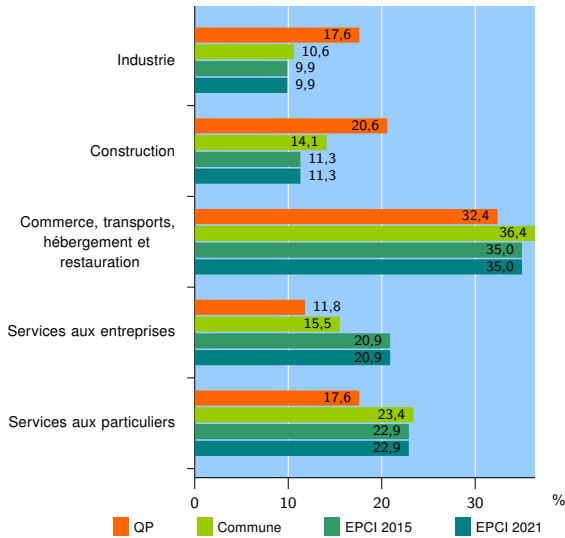

Tissu économique

Zone étudiée

QP Bois de Nèfles Cocos (QP974005)

Zones de comparaison

Commune 2021 : Saint-Louis

EPCI 2015 : CA Civis (Communauté Intercommunale des Villes Solidaires)

EPCI 2021 : CA CIVIS (Communauté Intercommunale des Villes Solidaires)

Activité des établissements

	QP	Commune	EPCI 2015	EPCI 2021
Nombre d'établissements	102	3 232	15 190	15 190
Industrie	18	343	1 508	1 508
Construction	21	455	1 709	1 709
Commerce, transports, hébergement et restauration	33	1 177	5 308	5 308
Dont : commerce de gros¹	6	168	876	876
commerce de détail¹	13	545	2 322	2 322
Services aux entreprises	12	501	3 181	3 181
Services aux particuliers	18	756	3 484	3 484
Dont : enseignement, santé et action sociale	9	539	2 464	2 464

Source : Insee, Répertoire des entreprises et des établissements⁴ (Sirene) au 31/12/2019

Activité des établissements

Source : Insee, Répertoire des entreprises et des établissements⁴ (Sirene) au 31/12/2019