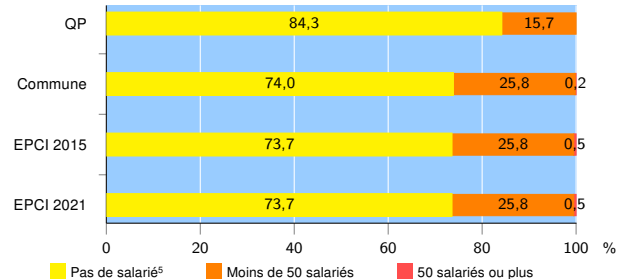

Activité des établissements de service

Source : Insee, Répertoire des entreprises et des établissements⁴ (Sirene) au 31/12/2019

Démographie d'établissements

	QP	Commune	EPCI 2015	EPCI 2021
Créations et transferts d'établissements	15	546	2 598	2 598
Part des transferts (%)	0,0	21,1	21,3	21,3
Part des créations (%)	100,0	78,9	78,7	78,7
Part de micro-entrepreneurs parmi les créations d'établissements (%)	60,0	47,6	44,8	44,8
Taux de créations et transferts (%)	14,7	16,9	17,1	17,1

Source : Insee, Répertoire des entreprises et des établissements⁴ (Sirene) en 2020

Taille des établissements

Source : Insee, Répertoire des entreprises et des établissements⁴ (Sirene) au 31/12/2019

¹ : À l'exception des automobiles et des motocycles