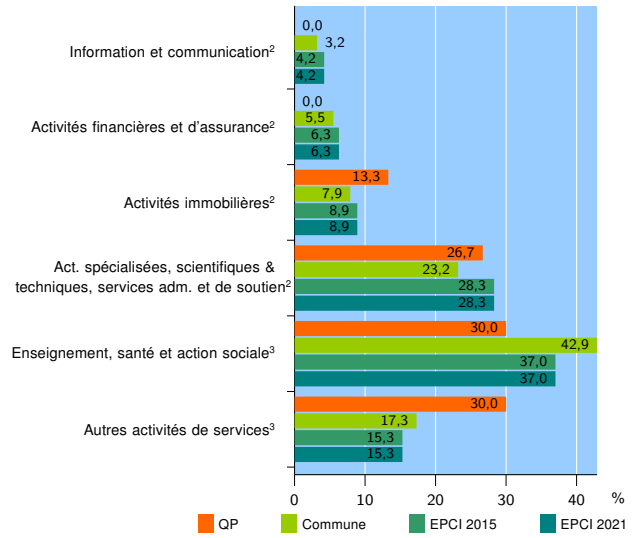

Activité des établissements de service

Source : Insee, Répertoire des entreprises et des établissements⁴ (Sirene) au 31/12/2019

Démographie d'établissements

	QP	Commune	EPCI 2015	EPCI 2021
Créations et transferts d'établissements	15	546	2 598	2 598
Part des transferts (%)	0,0	21,1	21,3	21,3
Part des créations (%)	100,0	78,9	78,7	78,7
Part de micro-entrepreneurs parmi les créations d'établissements (%)	60,0	47,6	44,8	44,8
Taux de créations et transferts (%)	14,7	16,9	17,1	17,1

Source : Insee, Répertoire des entreprises et des établissements⁴ (Sirene) en 2020