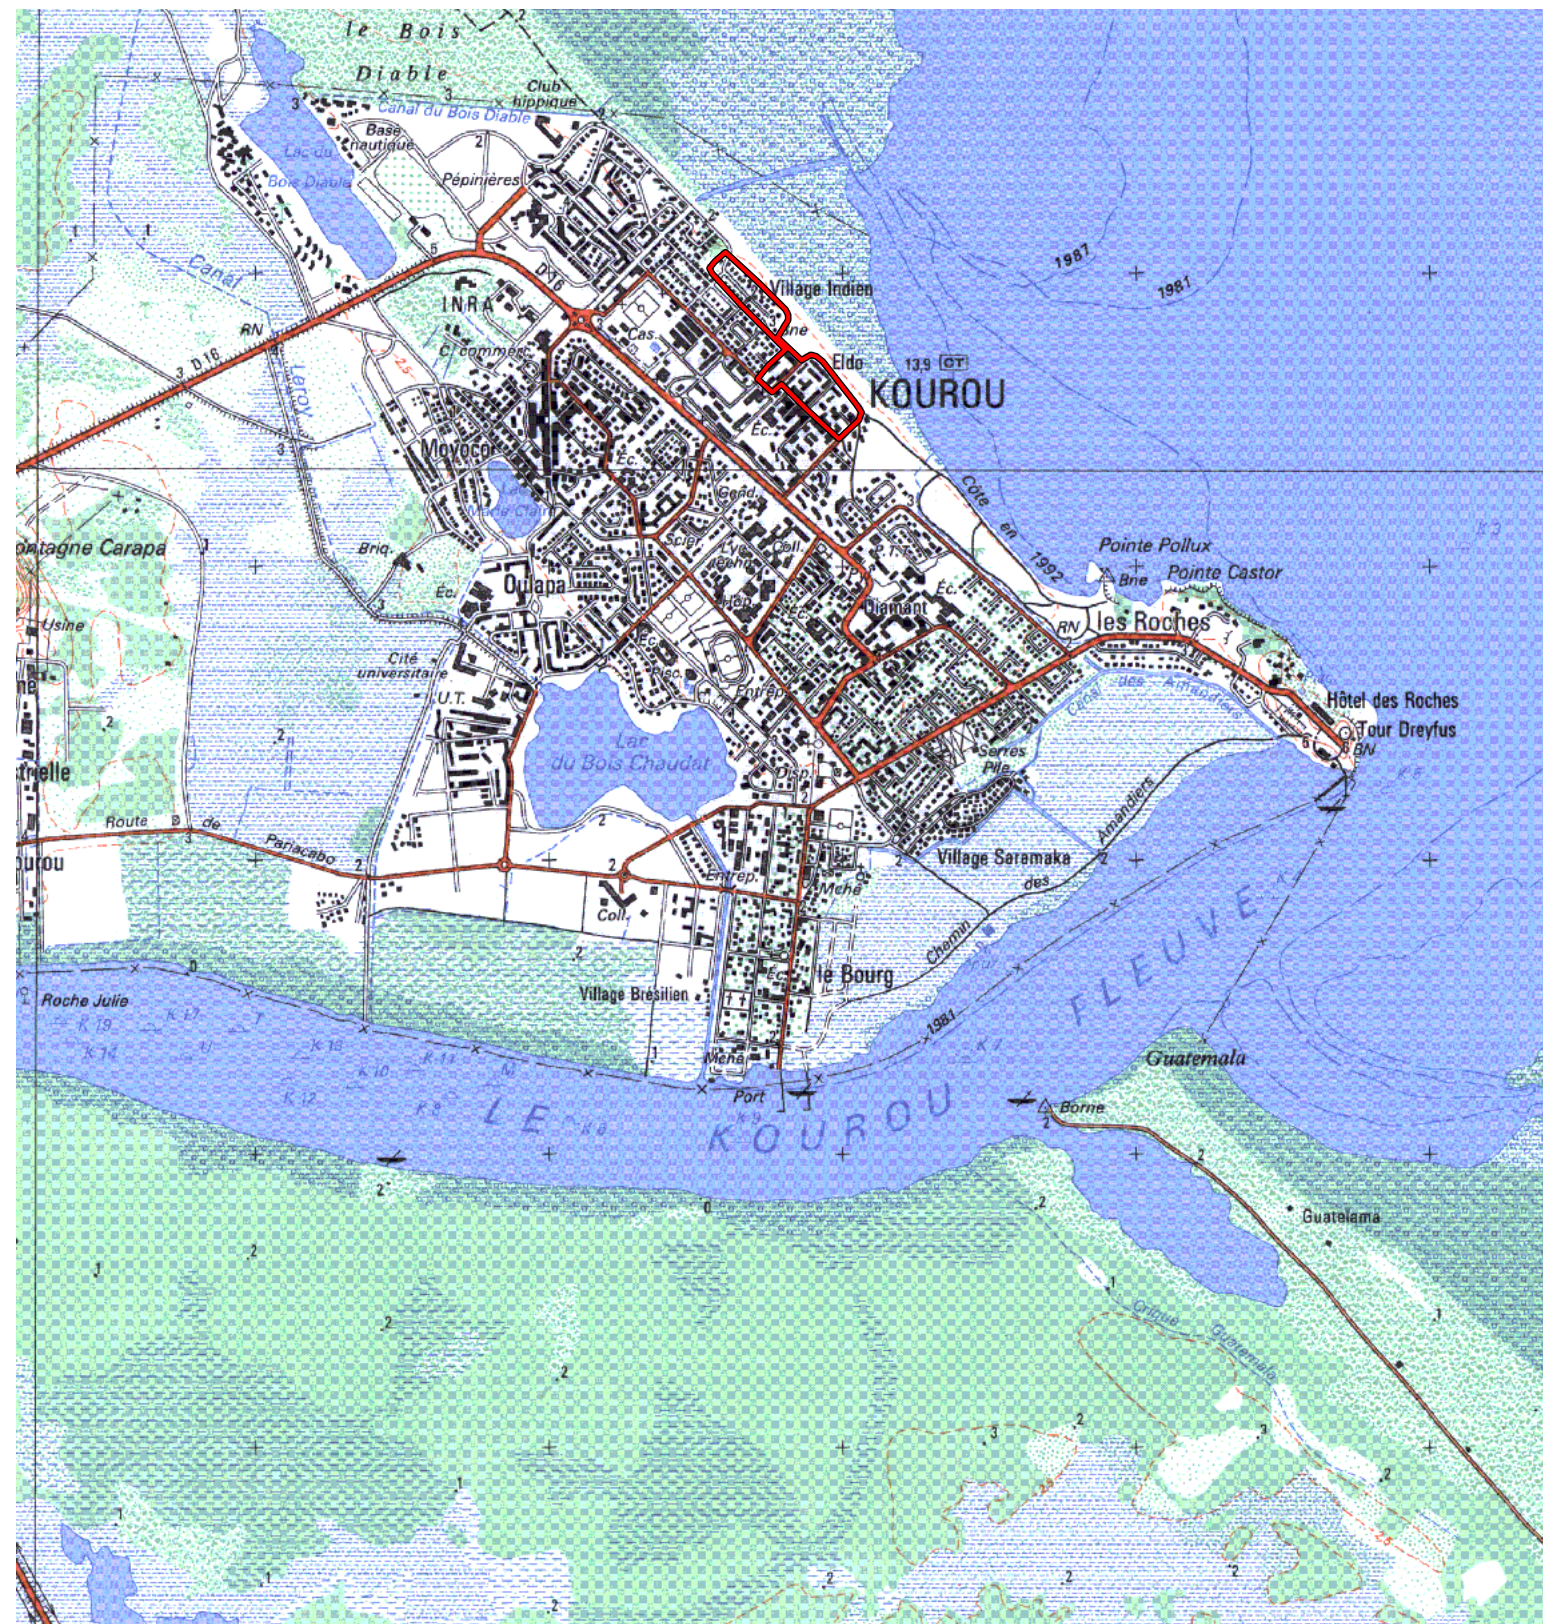

ZUS

Carte au 1/25000 visée à l'article 1
du décret n° 96-1156 du 26 Décembre 1996

Guyane (973)

Commune : **Kourou.**

ZUS: Quartier Nord : Village Indien, Cité des 205.

N° INSEE: 330420

N° d'ordre : 733

La zone concernée est délimitée par un trait de couleur rouge.

Les documents relatifs aux délimitations rue par rue sont annexés à la présente carte.

(c) IGN 1/ 25000 Carte(s) :4710Y (93)