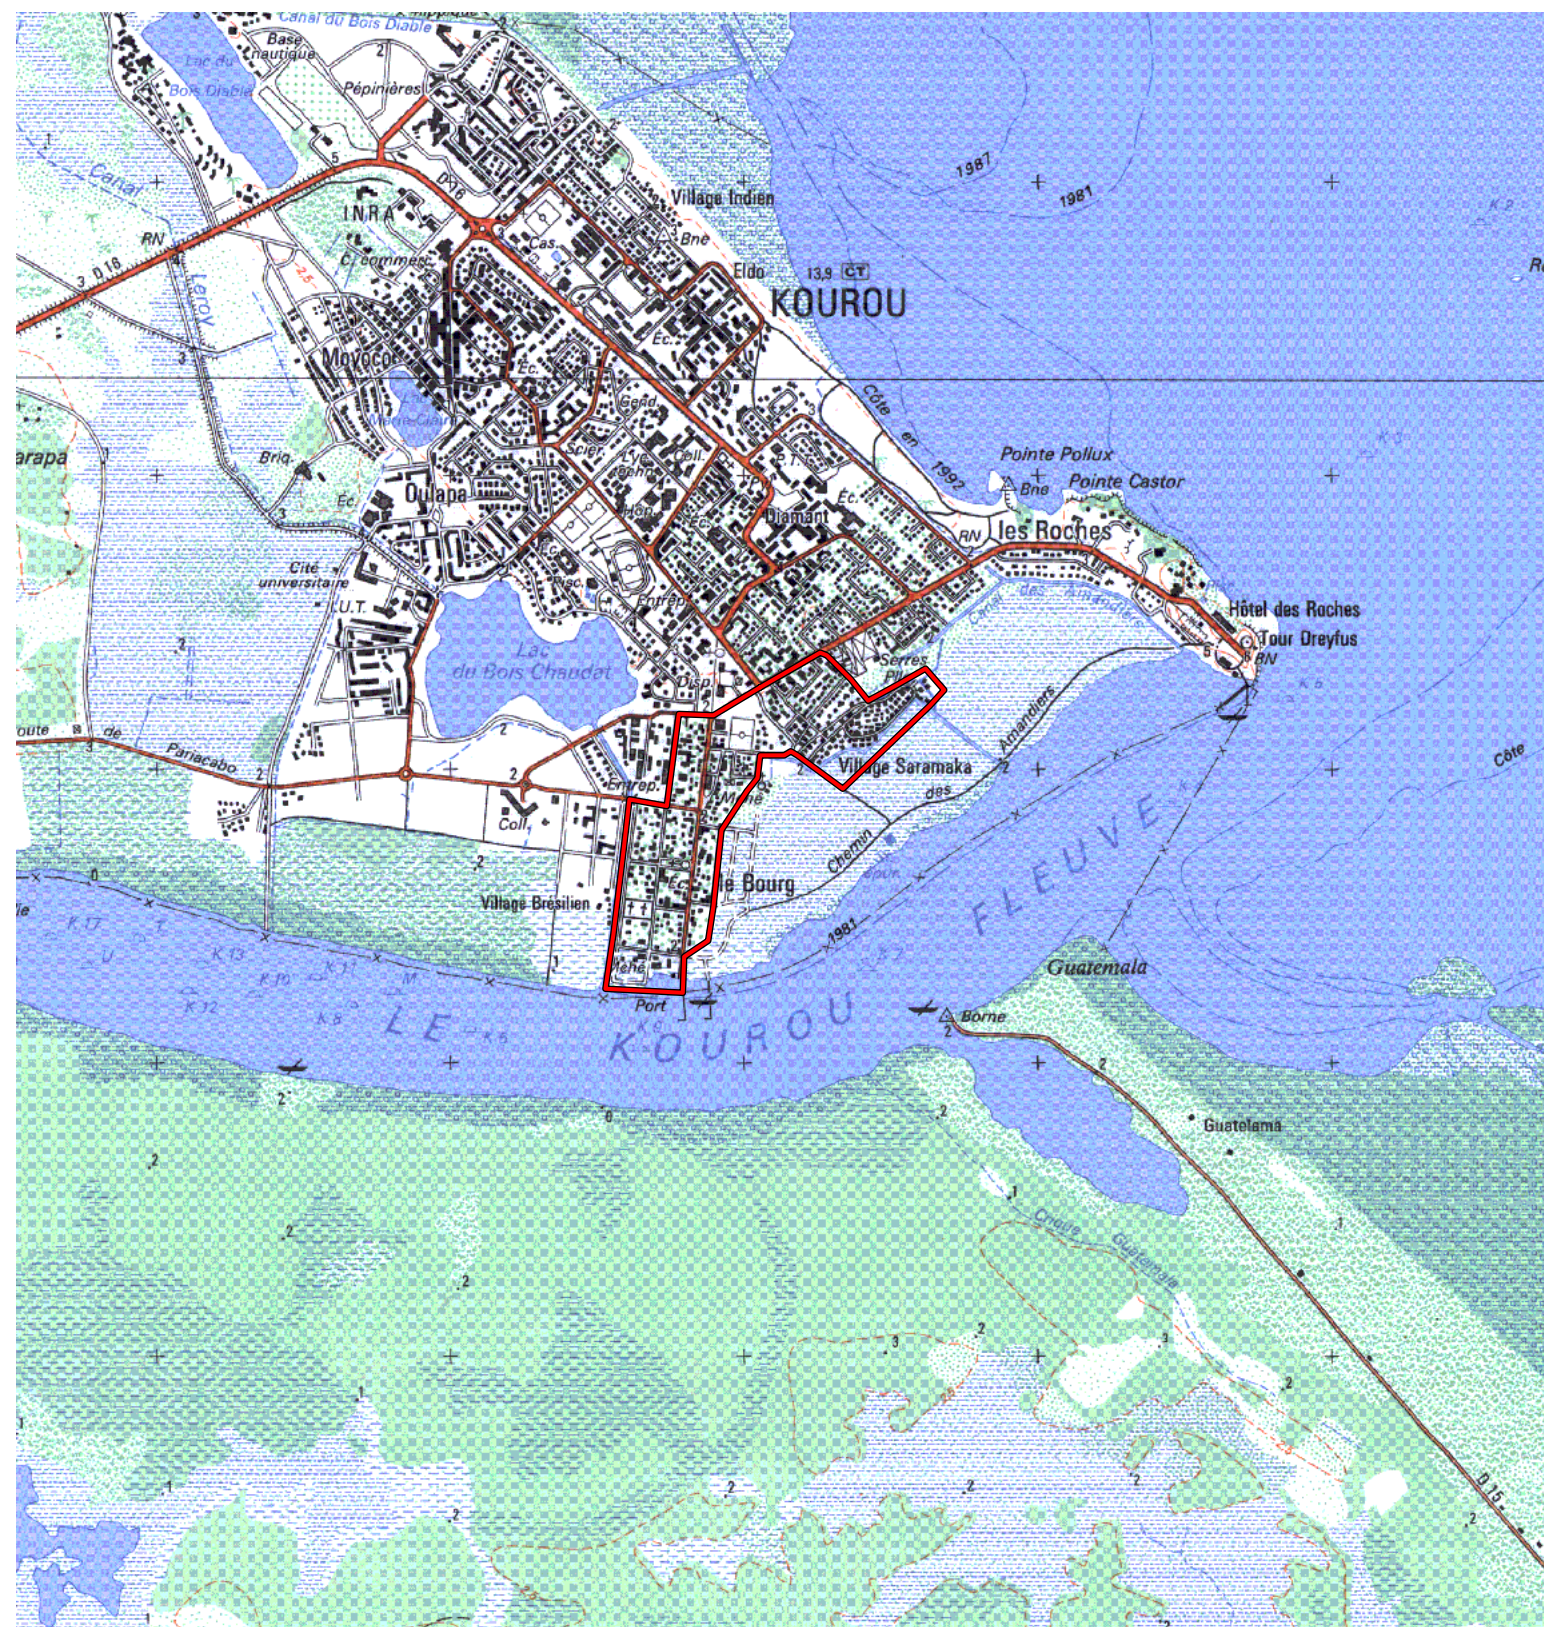

ZRU

Carte au 1/25000 visée à l'article 1
du décret n° 96-1158 du 26 Décembre 1996

Guyane (973)

Commune : **Kourou.**

ZRU: Quartier Europe, Bourg.

N° INSEE: 330410

N° d'ordre : 732

La zone concernée est délimitée par un trait de couleur rouge.

Les documents relatifs aux délimitations rue par rue sont annexés à la présente carte.

(c) IGN 1/ 25000 Carte(s) :4710Y (93)