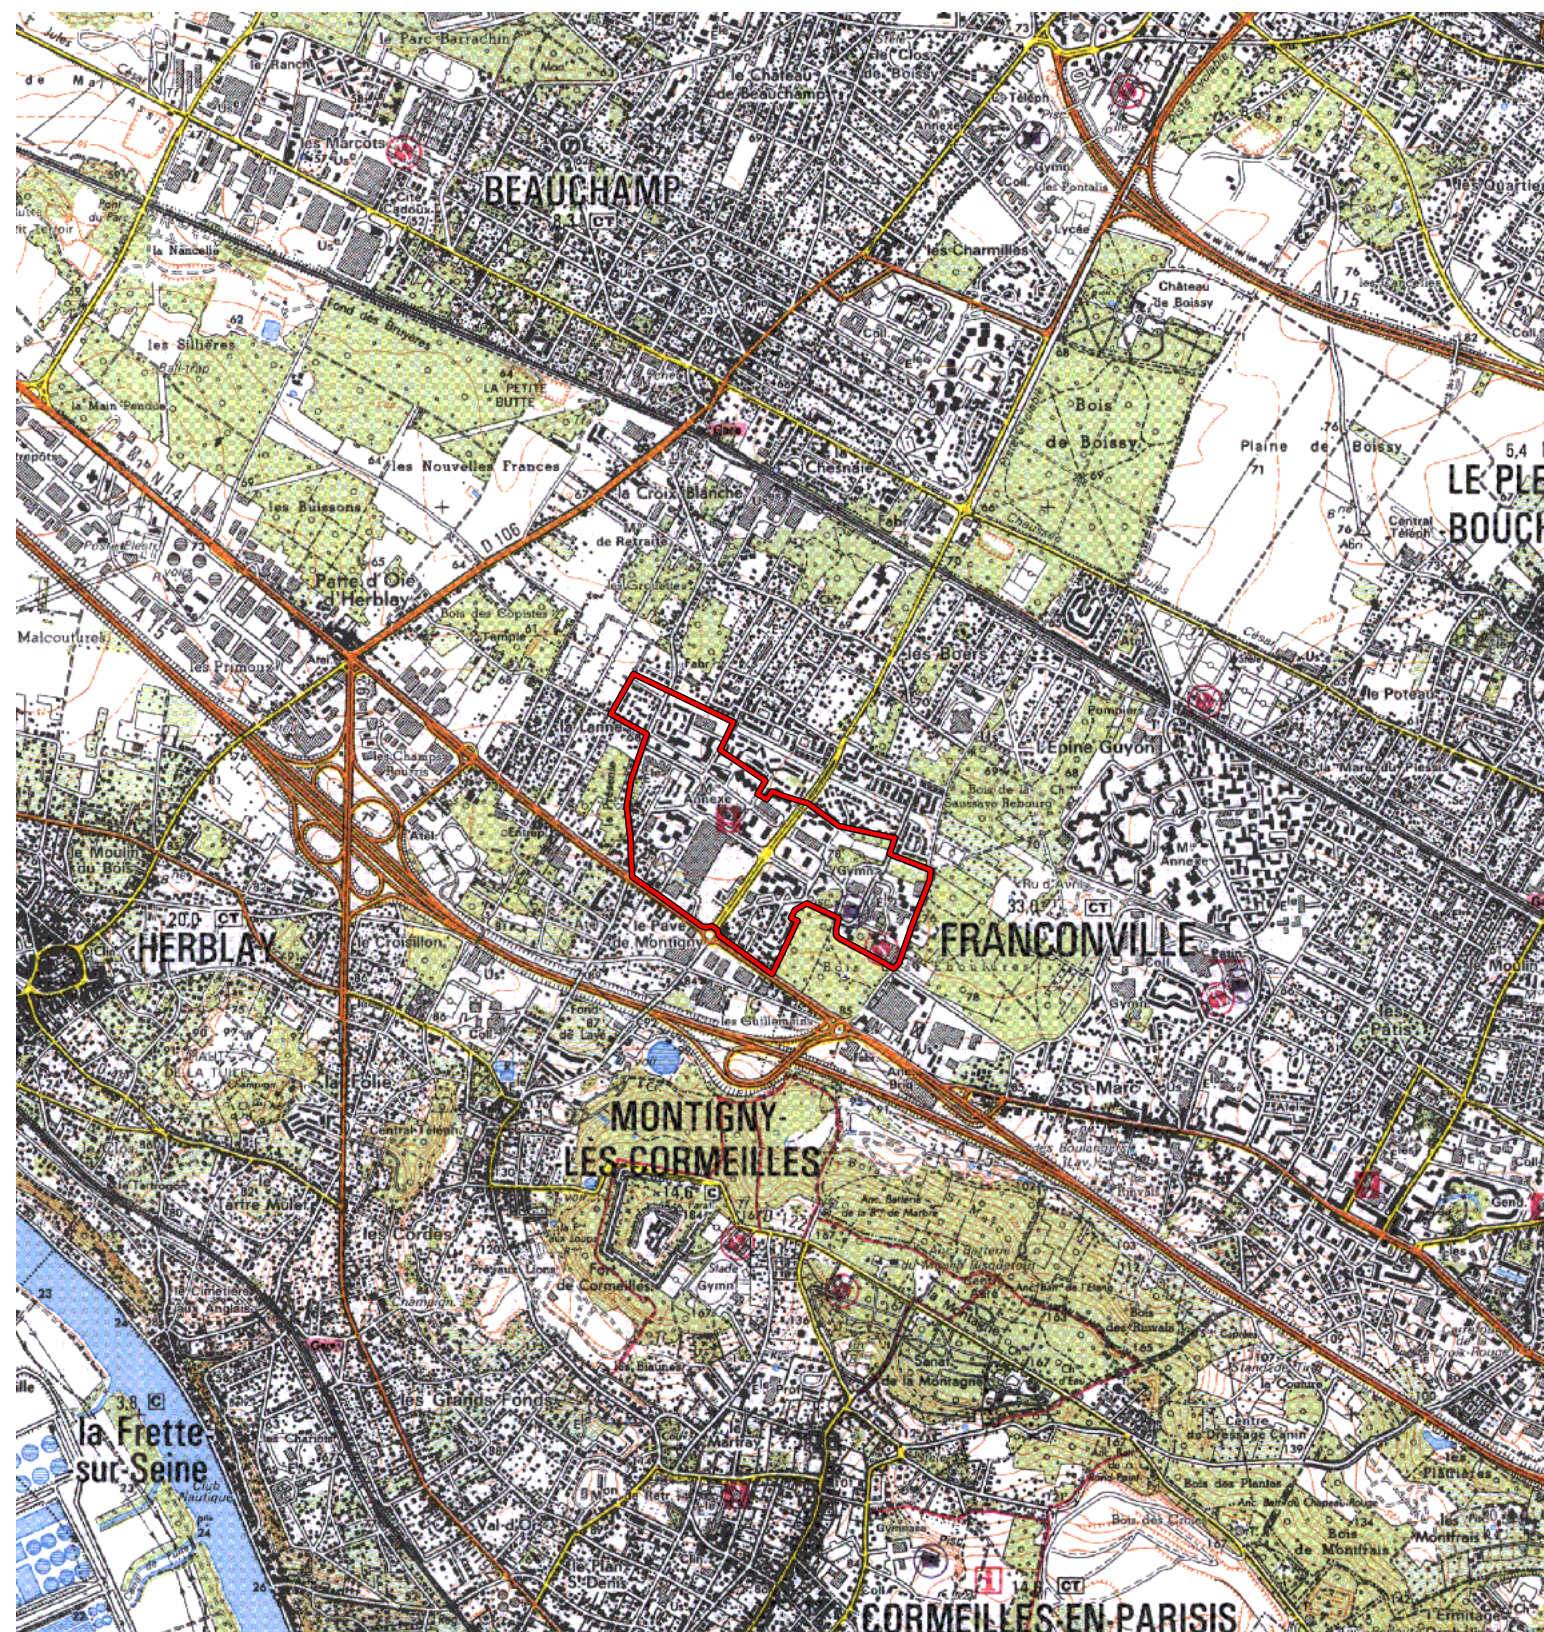

ZRU

Carte au 1/25000 visée à l'article 1
du décret n° 96-1157 du 26 Décembre 1996

Ile de France 11
Val d'Oise (95)

Commune : **Montigny-lès-Cormeilles.**

ZRU: Les Francs.

N° INSEE: 1156040

N° d'ordre : 708

La zone concernée est délimitée par un trait de couleur rouge.

Les documents relatifs aux délimitations rue par rue sont annexés à la présente carte.