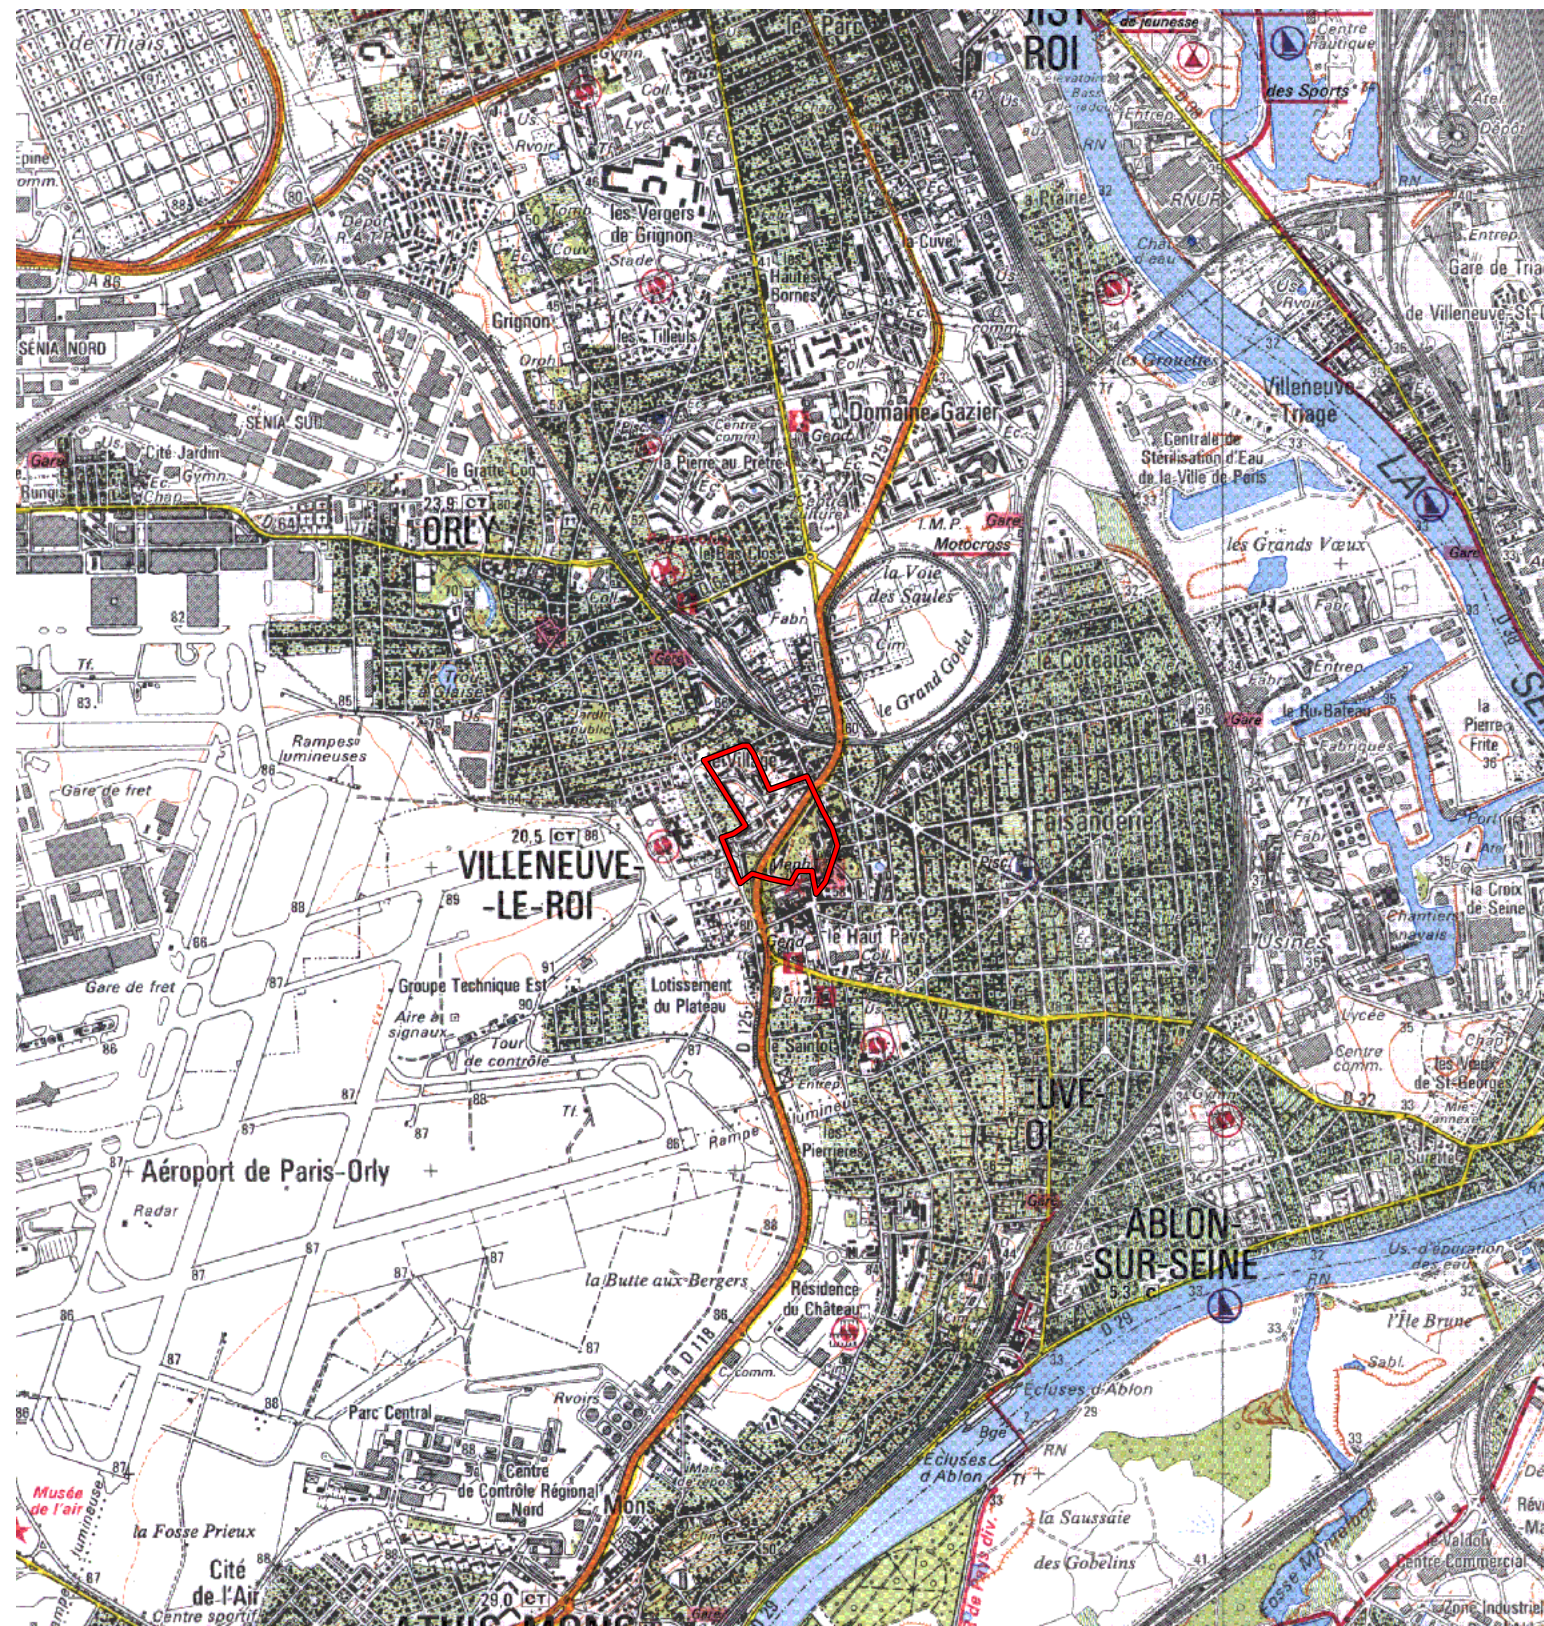

ZUS

Carte au 1/25000 visée à l'article 1
du décret n° 96-1156 du 26 Décembre 1996

**Ile de France 11
Val de Marne (94)**

Commune : Villeneuve-le-Roi.

ZUS: Haut Pays et Gruisie.

N° INSEE: 1151010

N° d'ordre : 689

La zone concernée est délimitée par un trait de couleur rouge.

Les documents relatifs aux délimitations rue par rue sont annexés à la présente carte.