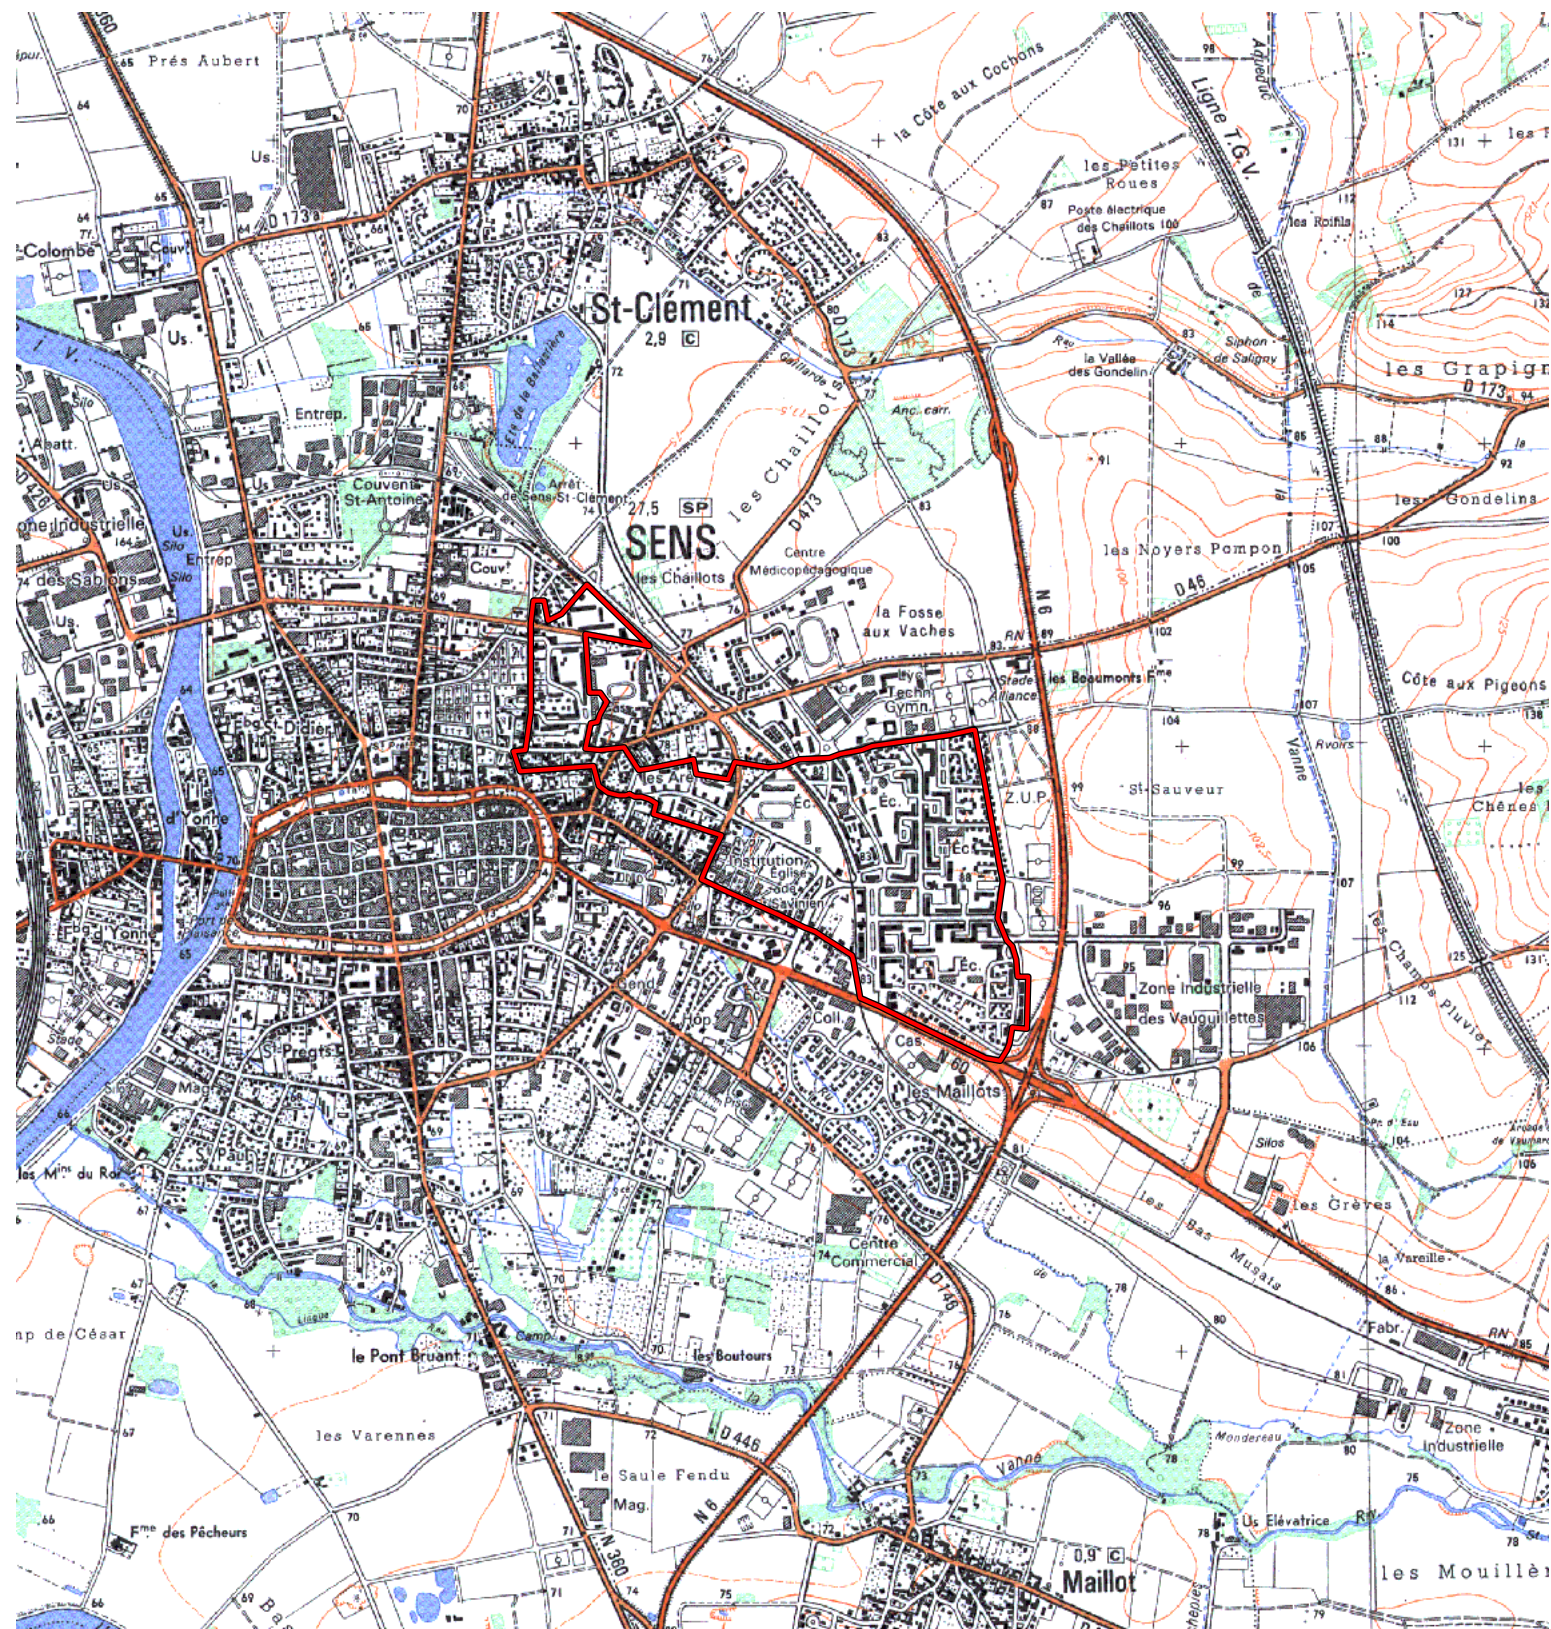

**ZRU**

Carte au 1/25000 visée à l'article 1  
du décret n° 96-1157 du 26 Décembre 1996

**Bourgogne 26  
Yonne (89)**

**Commune : Sens.**  
**ZRU: Quartiers Est : Les Champs d'Aloup, Les  
Champs Plaisants, Les Arènes, Les Chaillots.**

**N° INSEE: 2606030**

**N° d'ordre : 590**

La zone concernée est délimitée par un trait de couleur rouge.

Les documents relatifs aux délimitations rue par rue sont annexés à la présente carte.

(c) IGN 1/ 25000 Carte(s) :26180 (88)