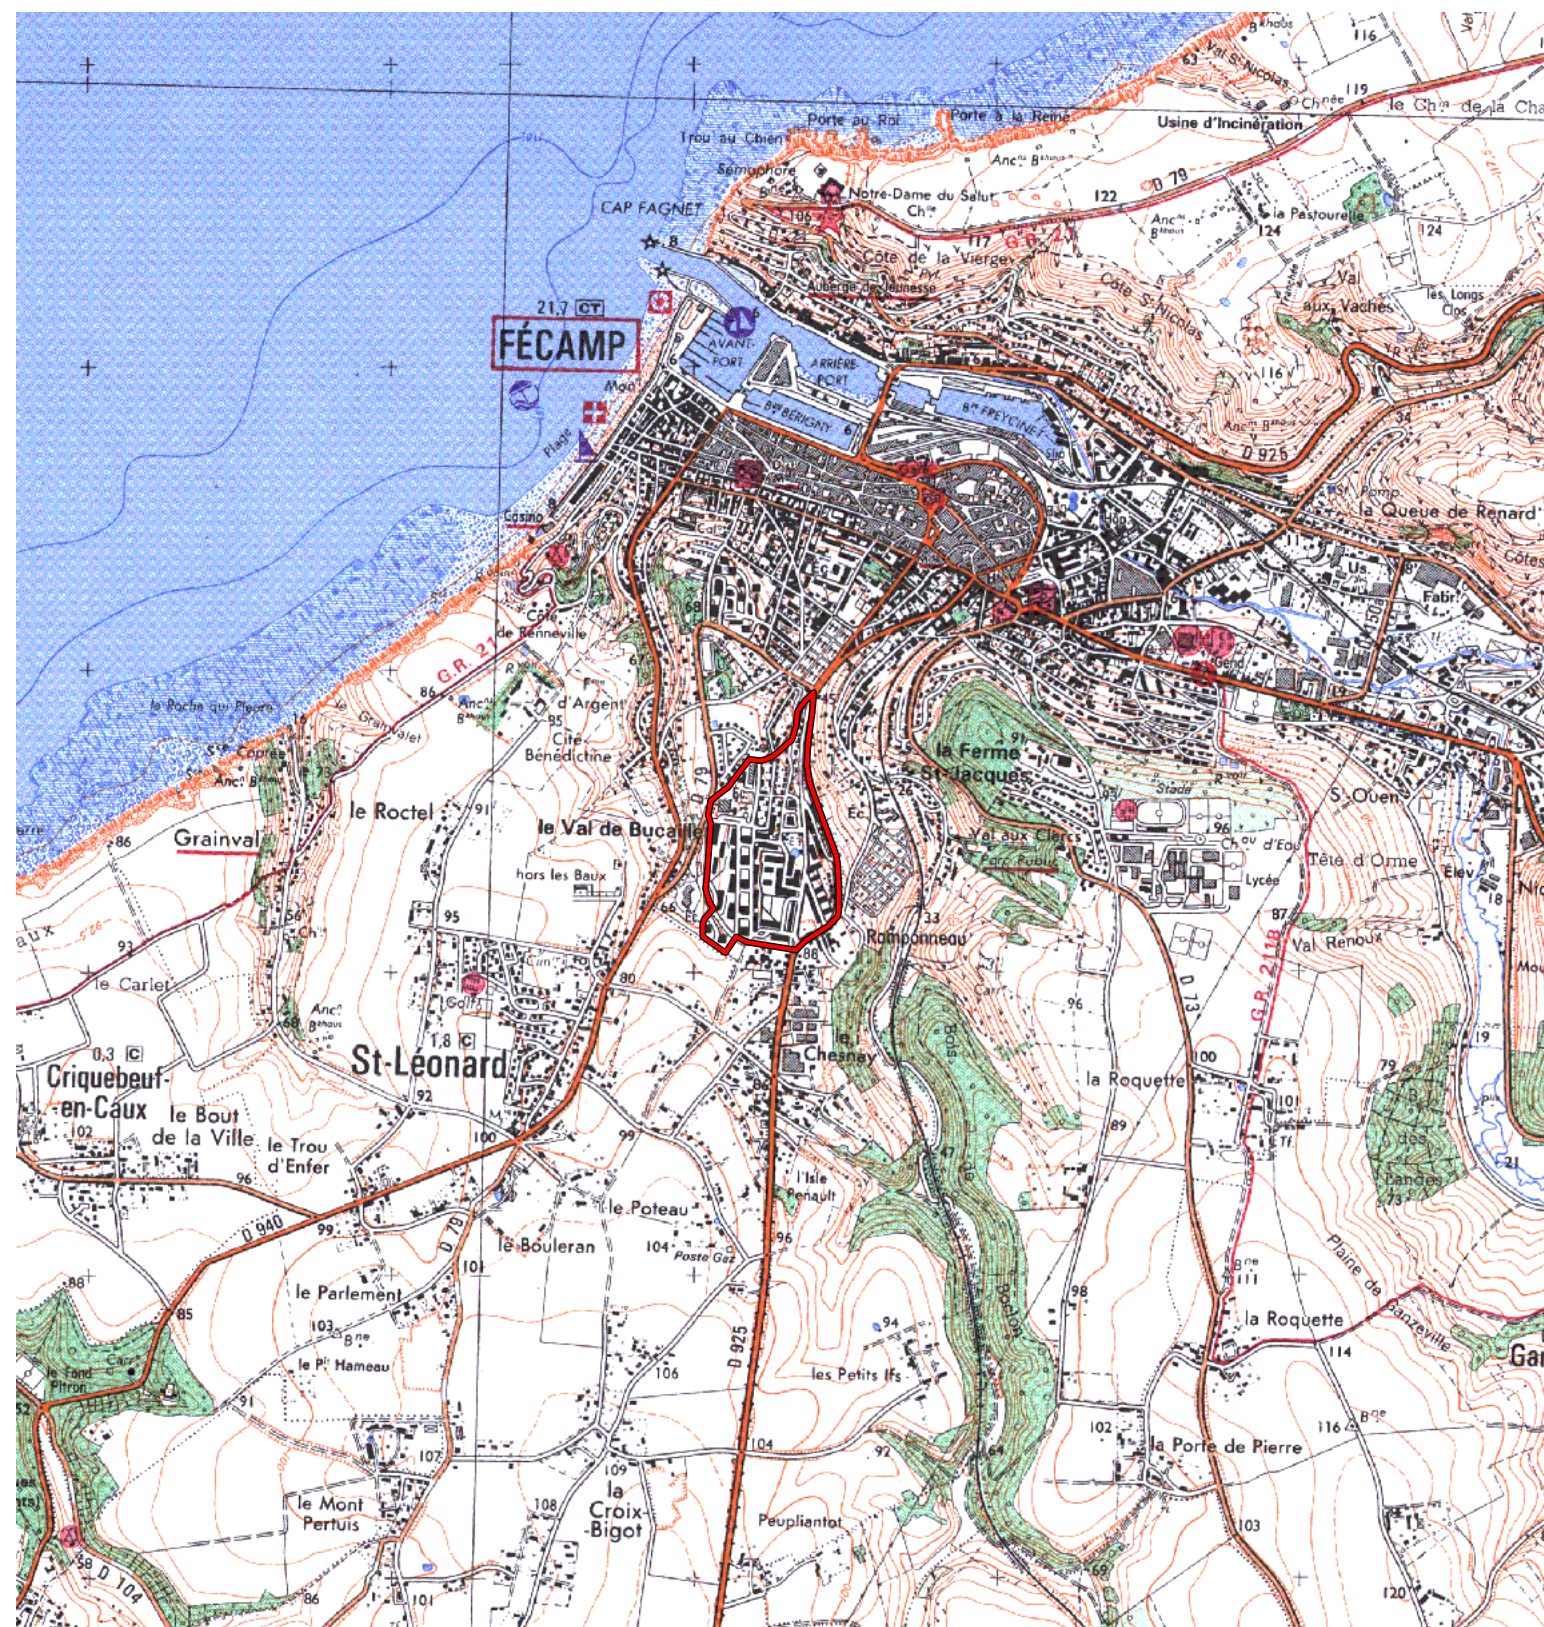

**ZRU**

Carte au 1/25000 visée à l'article 1  
du décret n° 96-1157 du 26 Décembre 1996

Haute Normandie 23  
Seine Maritime (76)

Commune : **Fécamp.**

**ZRU: Parc du Ramponneau.**

N° INSEE: 2304030

N° d'ordre : 508

La zone concernée est délimitée par un trait de couleur rouge.

Les documents relatifs aux délimitations rue par rue sont annexés à la présente carte.