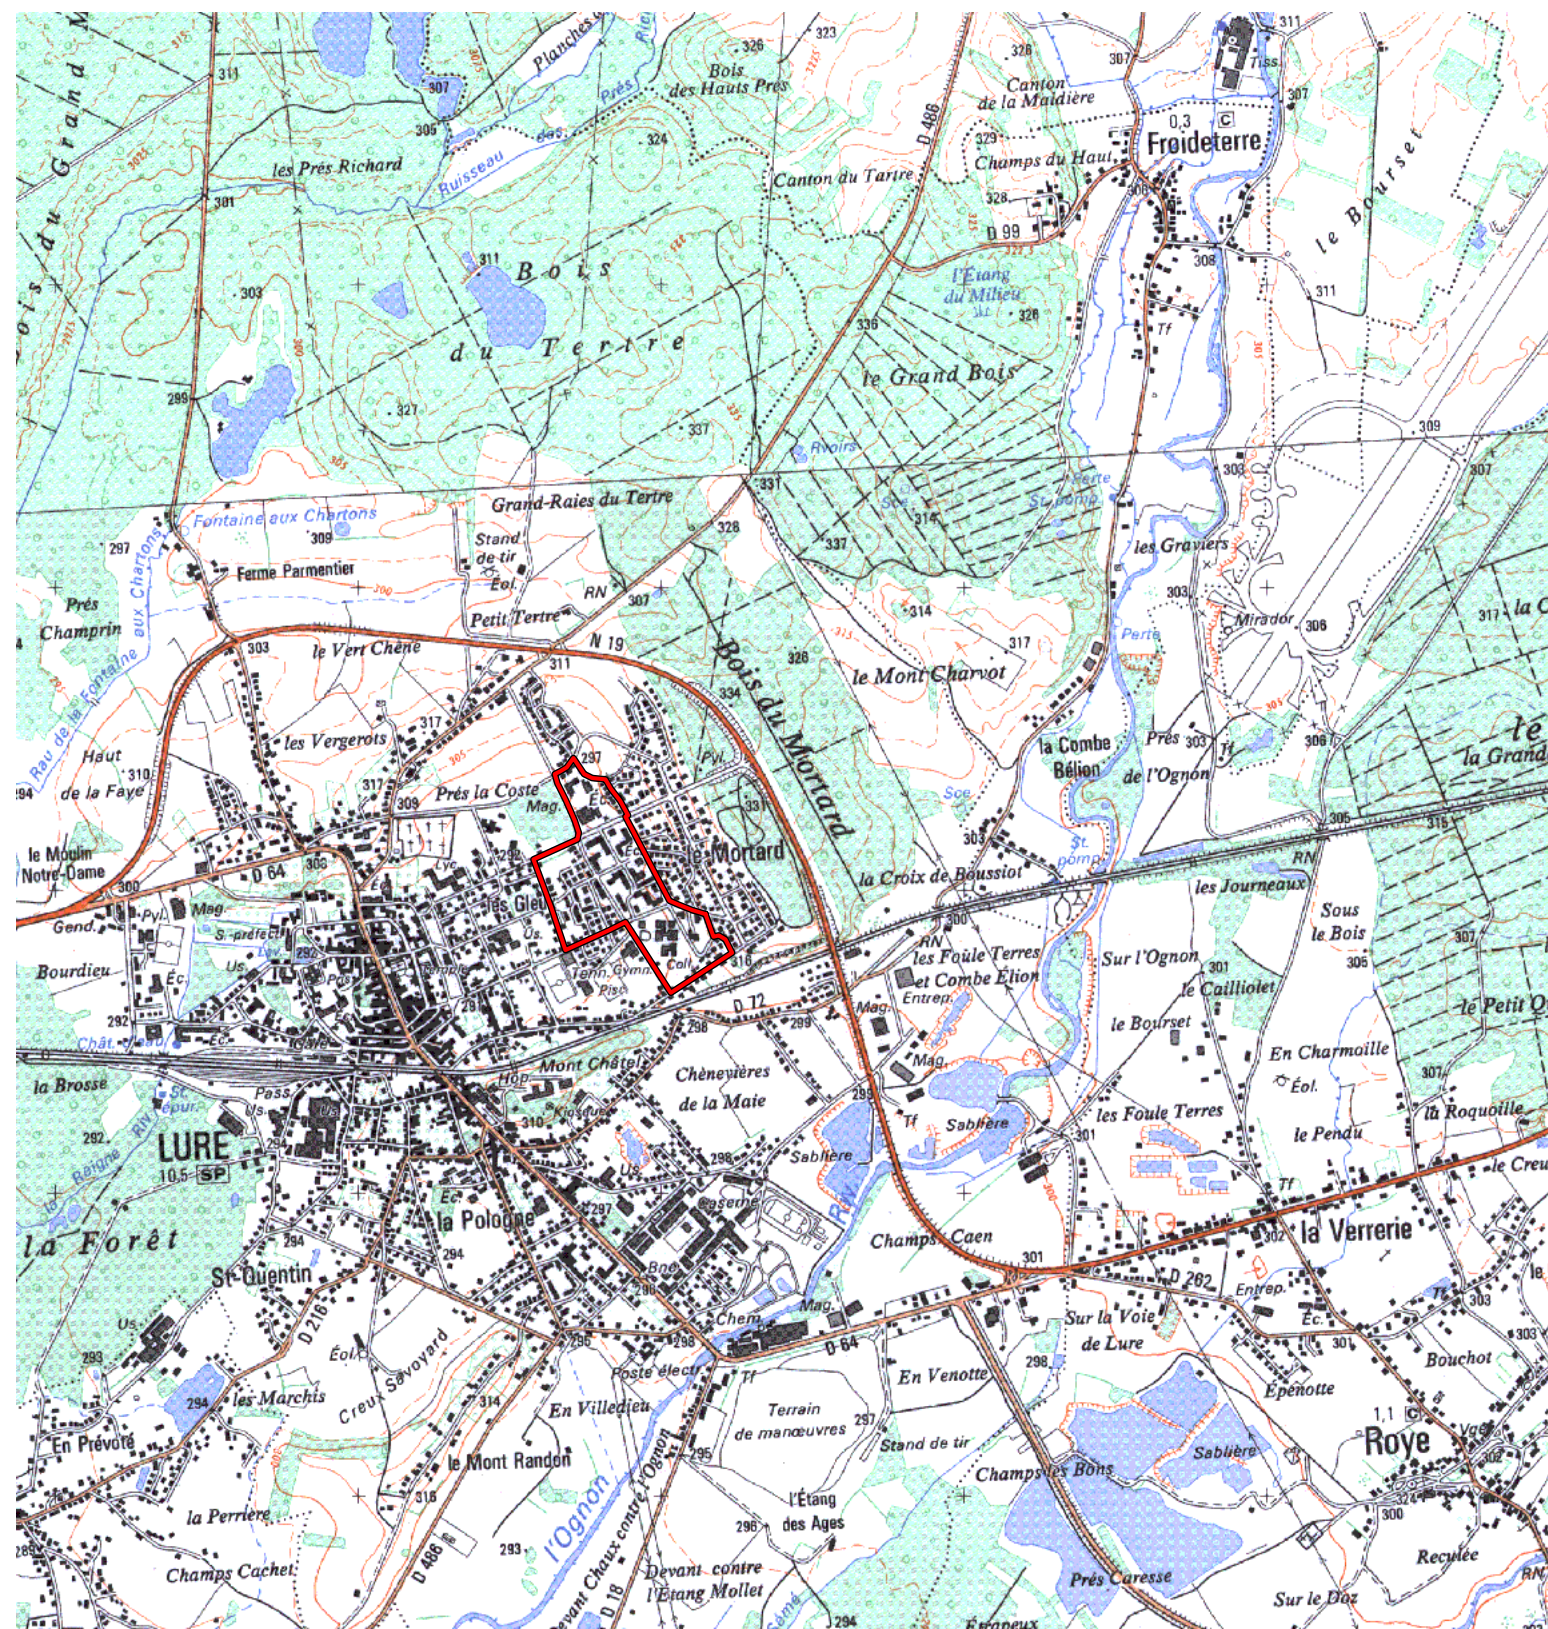

**ZRU**

Carte au 1/25000 visée à l'article 1  
du décret n° 96-1157 du 26 Décembre 1996

Franche Comté 43  
Haute Saône (70)

Commune : **Lure.**

**ZRU: Le Mortard.**

N° INSEE: 4300040

N° d'ordre : 476

La zone concernée est délimitée par un trait de couleur rouge.

Les documents relatifs aux délimitations rue par rue sont annexés à la présente carte.