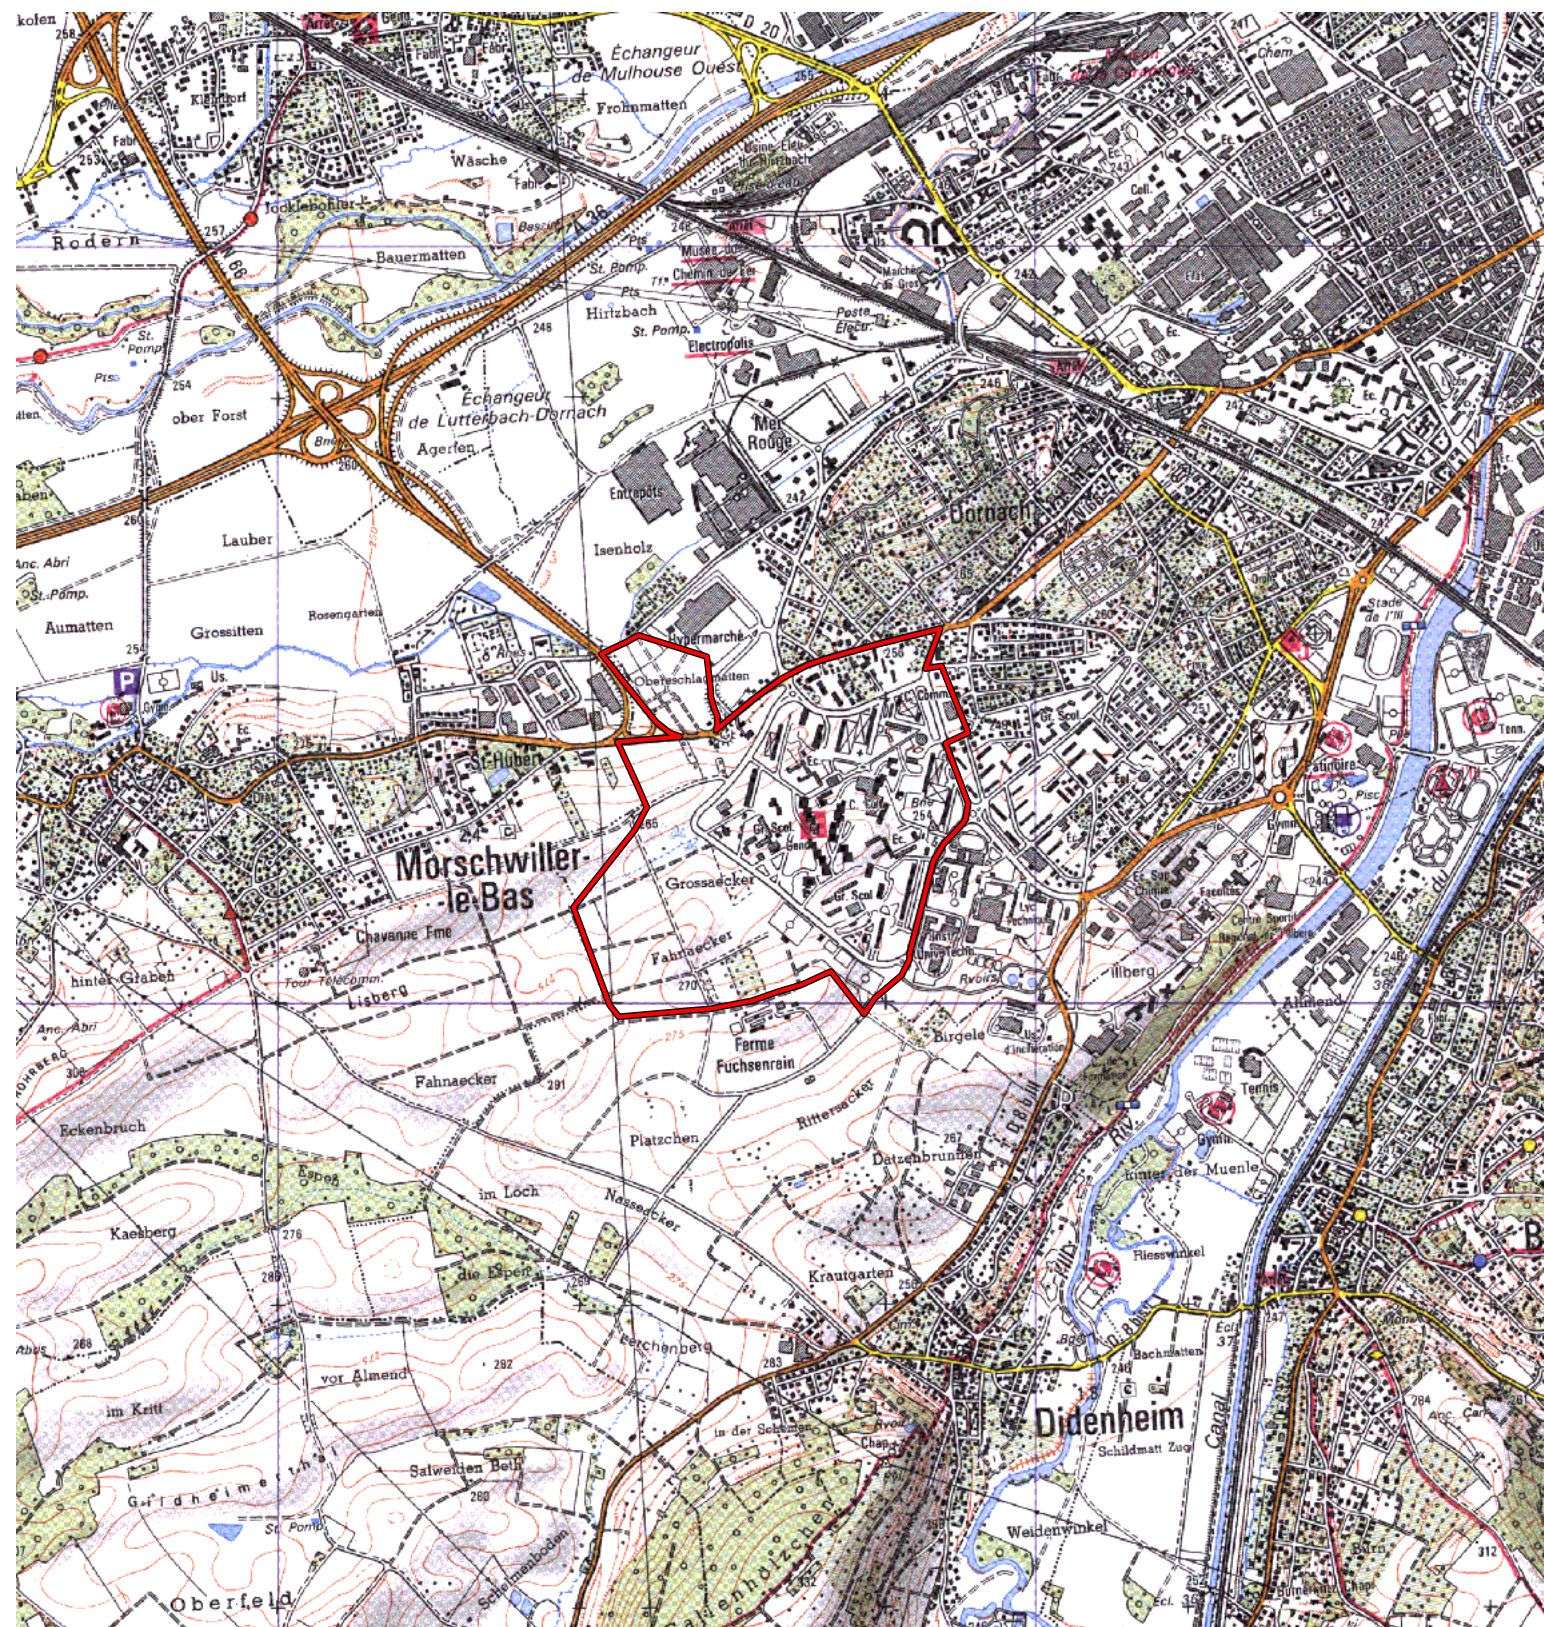

ZRU

Carte au 1/25000 visée à l'article 1
du décret n° 96-1157 du 26 Décembre 1996

Alsace 42
Haut Rhin (68)

Commune : **Mulhouse.**

ZRU: Les Coteaux.

N° INSEE: 4202050

N° d'ordre : 440

La zone concernée est délimitée par un trait de couleur rouge.

Les documents relatifs aux délimitations rue par rue sont annexés à la présente carte.

(c) IGN 1/ 25000 Carte(s) :3720ET (93)