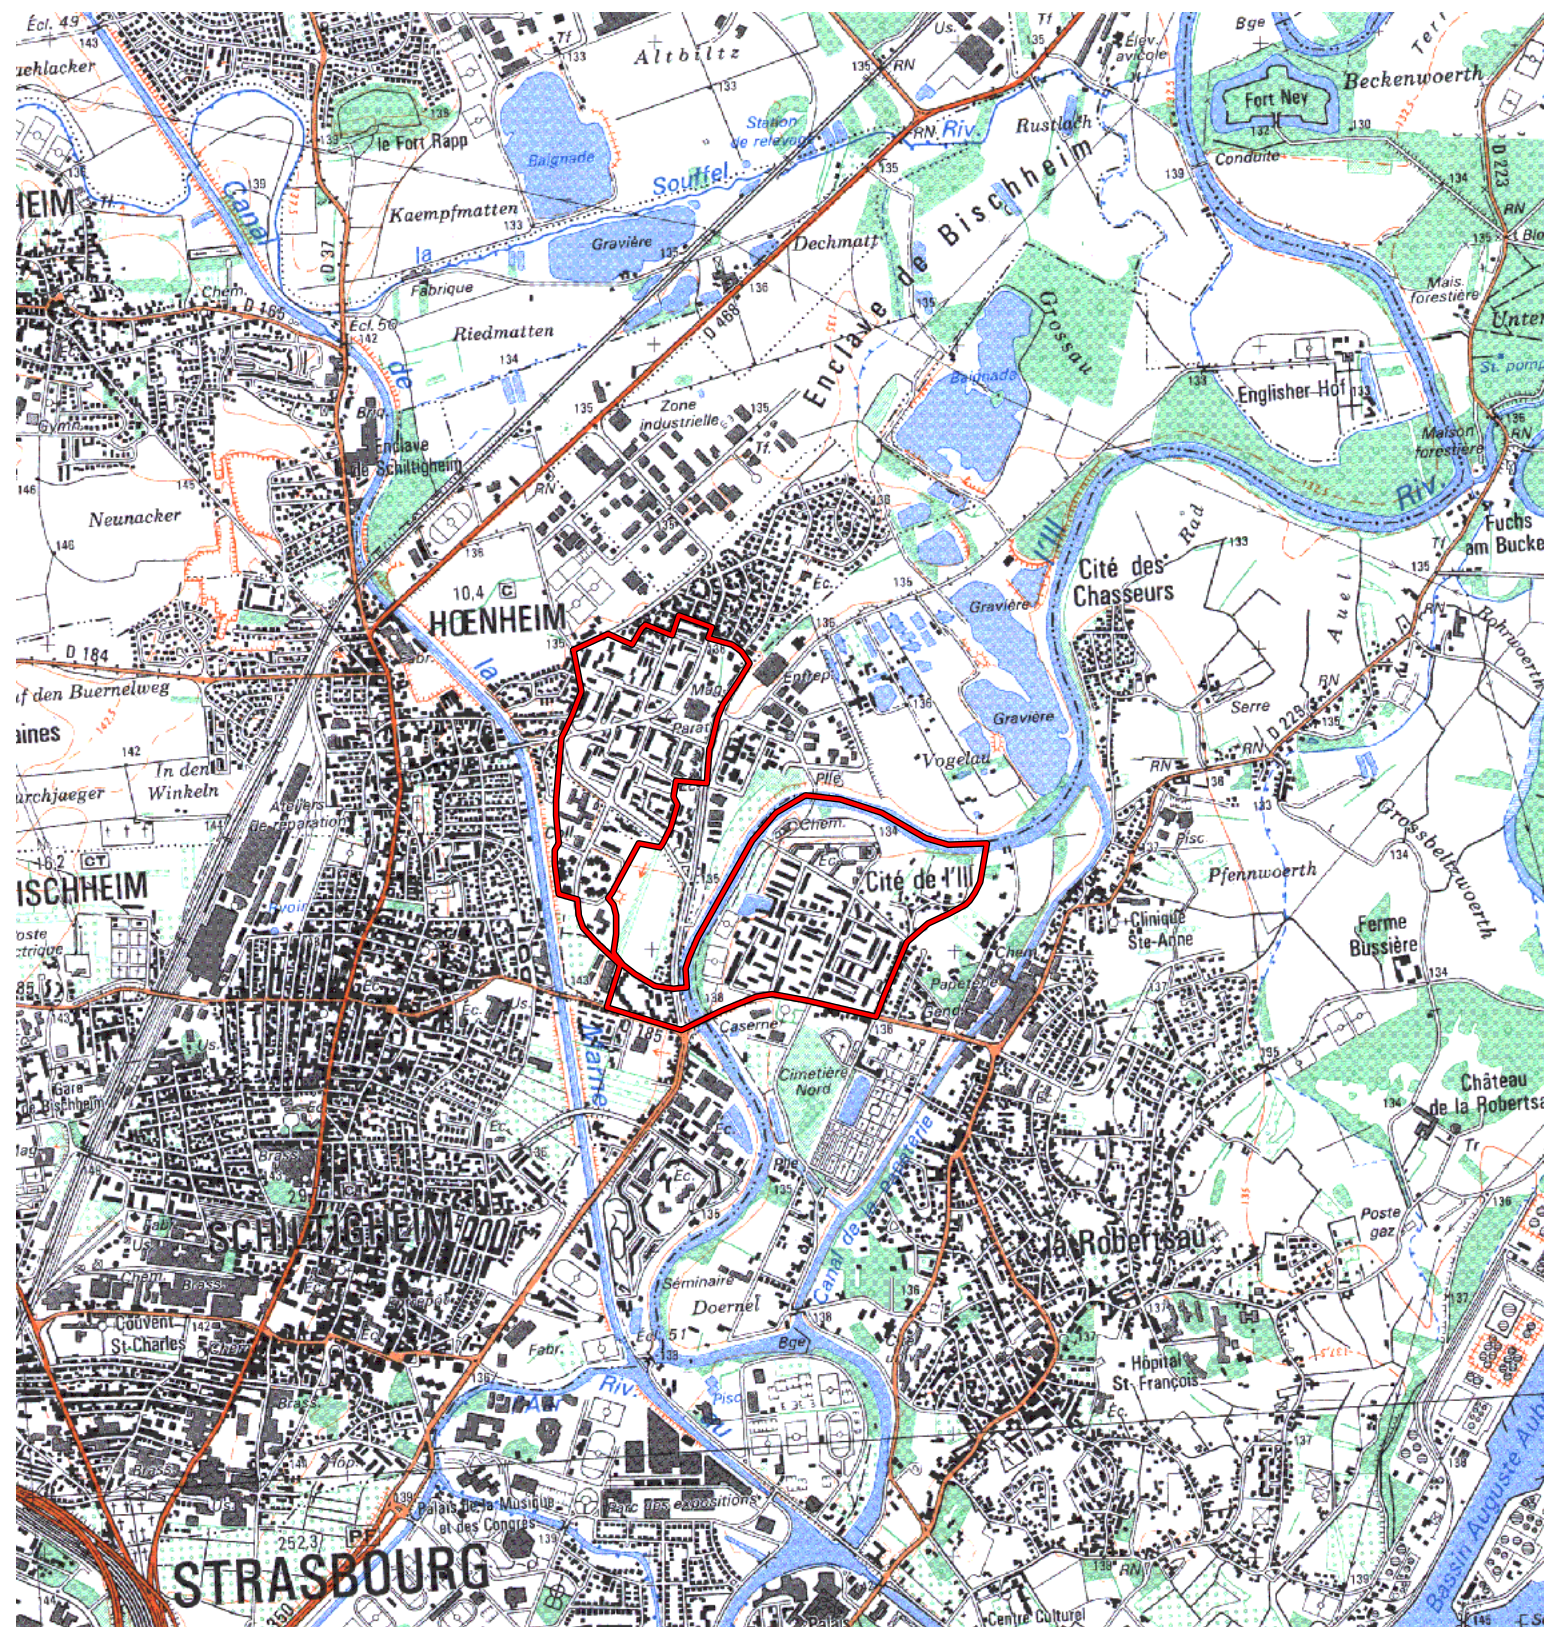

**ZUS**

Carte au 1/25000 visée à l'article 1  
du décret n° 96-1156 du 26 Décembre 1996

Alsace 42

Bas Rhin (67)

Commune : **Bischheim/Hoenheim/Schiltigheim**  
**/Strasbourg.**

**ZUS: Grand Ried : At Home\*, Ried\*, Cité d'III\*.**

N° INSEE: 4201030

N° d'ordre : 425

La zone concernée est délimitée par un trait de couleur rouge.

Les documents relatifs aux délimitations rue par rue sont annexés à la présente carte.