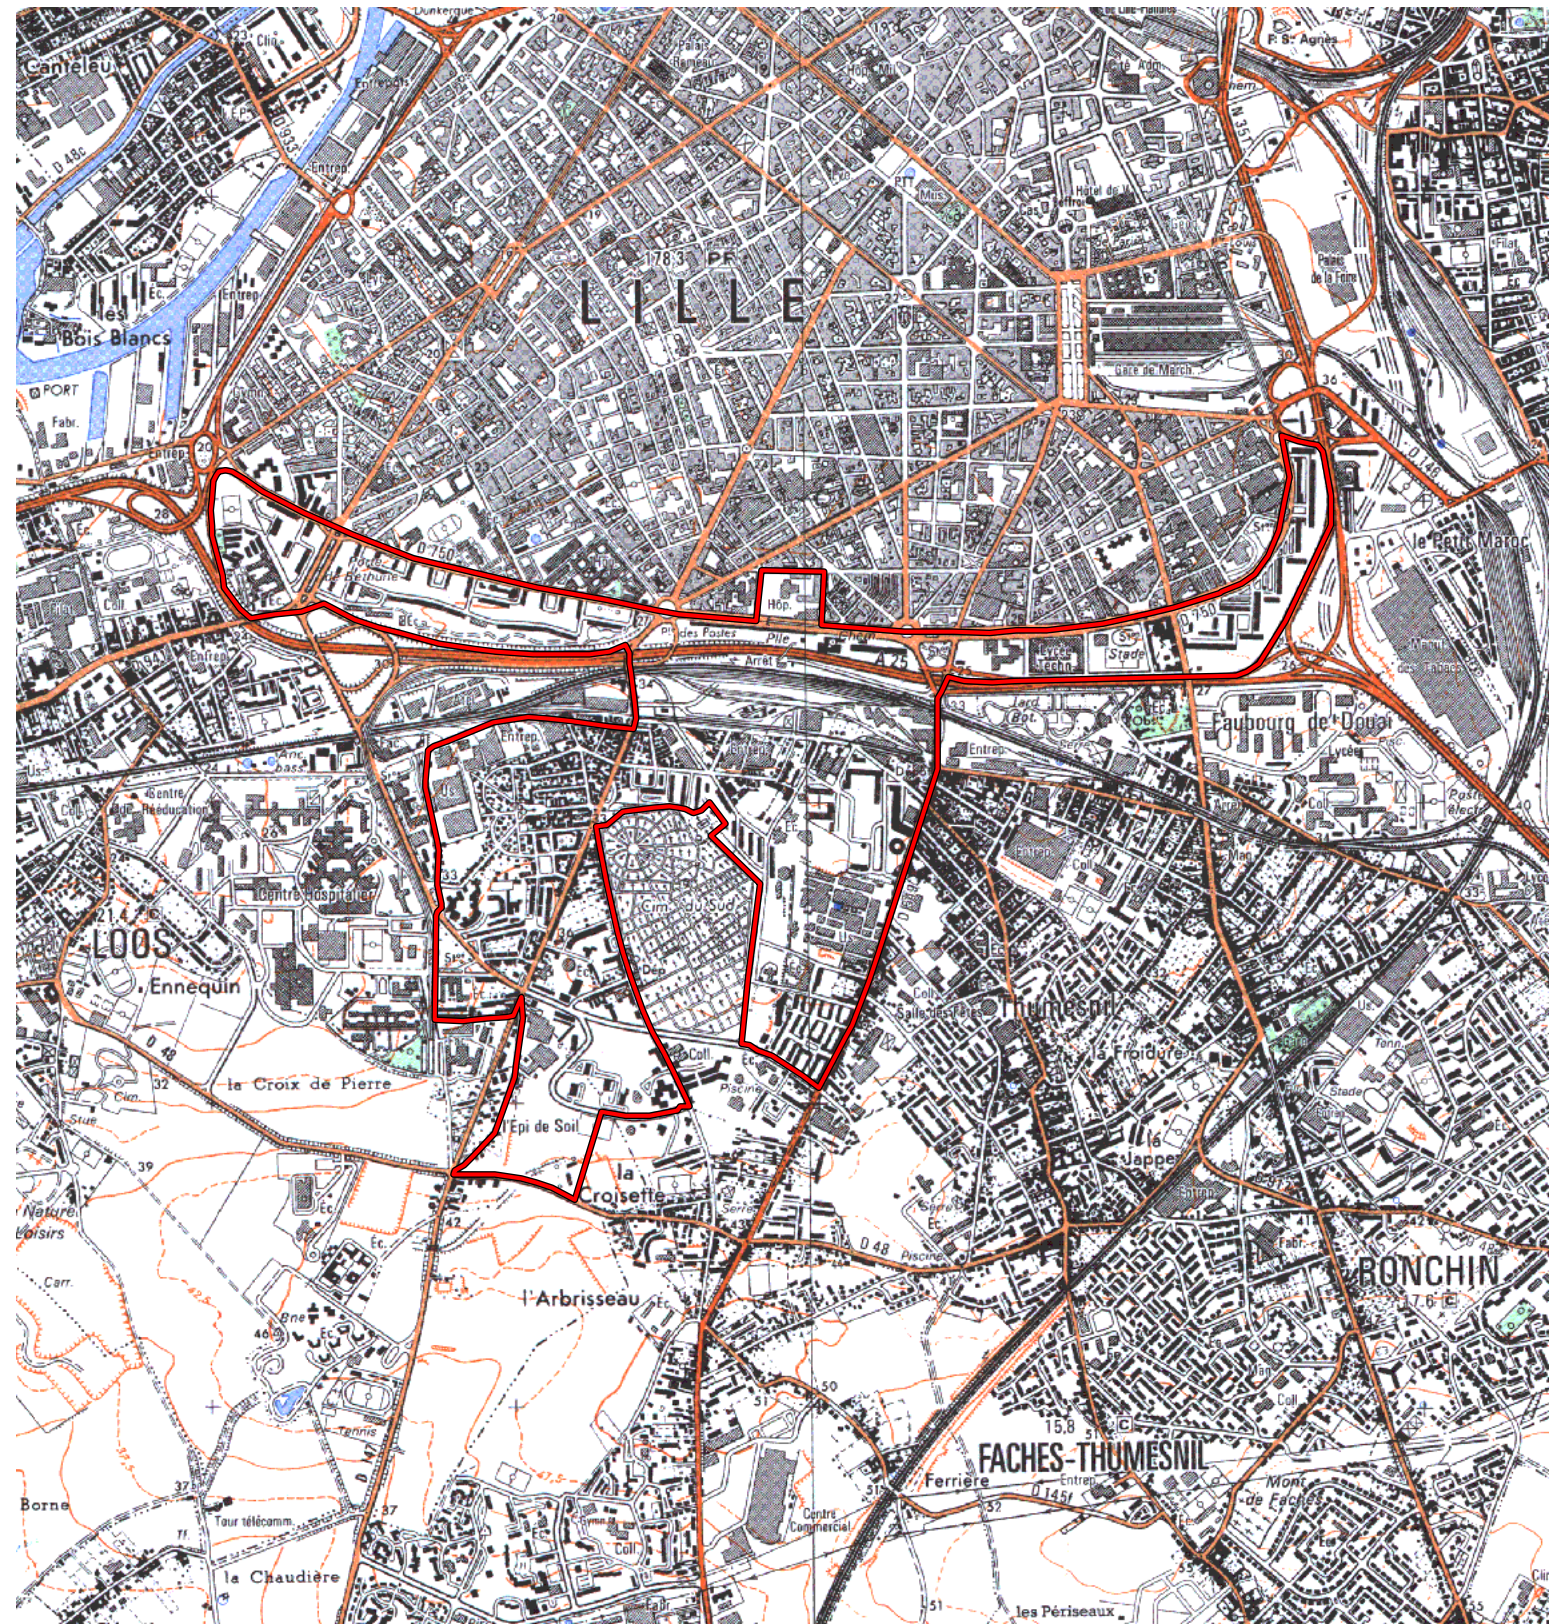

ZRU

Carte au 1/25000 visée à l'article 1
du décret n° 96-1157 du 26 Décembre 1996

Nord Pas de Calais 31
Nord (59)

Commune : Lille/Loos.

**ZRU: Faubourg de Béthune, Moulins,
Lille Sud*, L'Epi de Soil*.**

N° INSEE: 3104110

N° d'ordre : 348

La zone concernée est délimitée par un trait de couleur rouge.

Les documents relatifs aux délimitations rue par rue sont annexés à la présente carte.

(c) IGN 1/ 25000 Carte(s) :2504E (93)