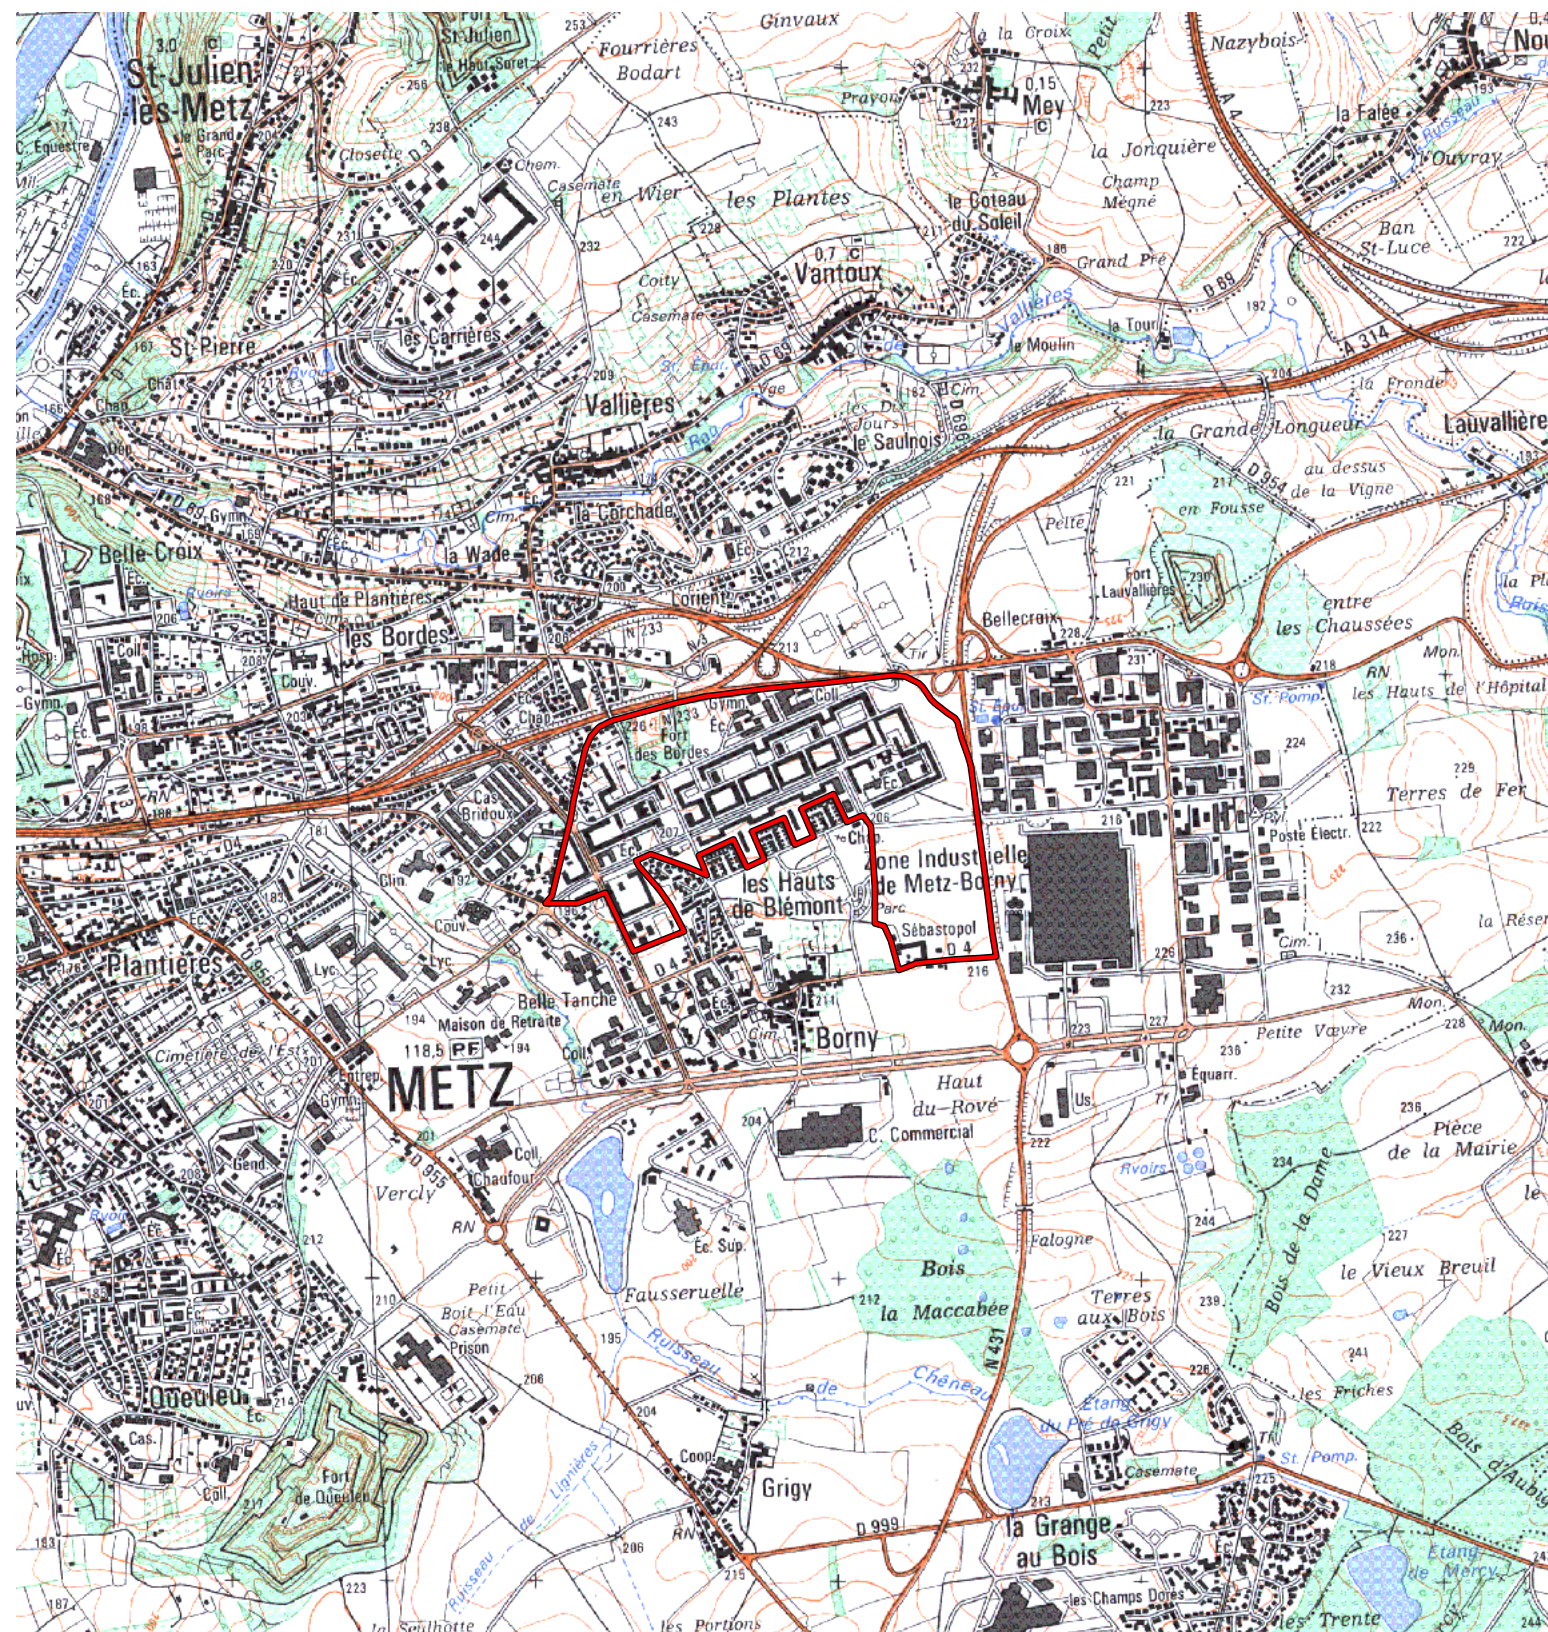

ZRU

Carte au 1/25000 visée à l'article 1
du décret n° 96-1157 du 26 Décembre 1996

Lorraine 41
Moselle (57)

Commune : Metz.

ZRU: Borny (Les Hauts de Blémont).

N° INSEE: 4105020

N° d'ordre : 308

La zone concernée est délimitée par un trait de couleur rouge.

Les documents relatifs aux délimitations rue par rue sont annexés à la présente carte.

(c) IGN 1/ 25000 Carte(s) :34120/34130 (88/87)