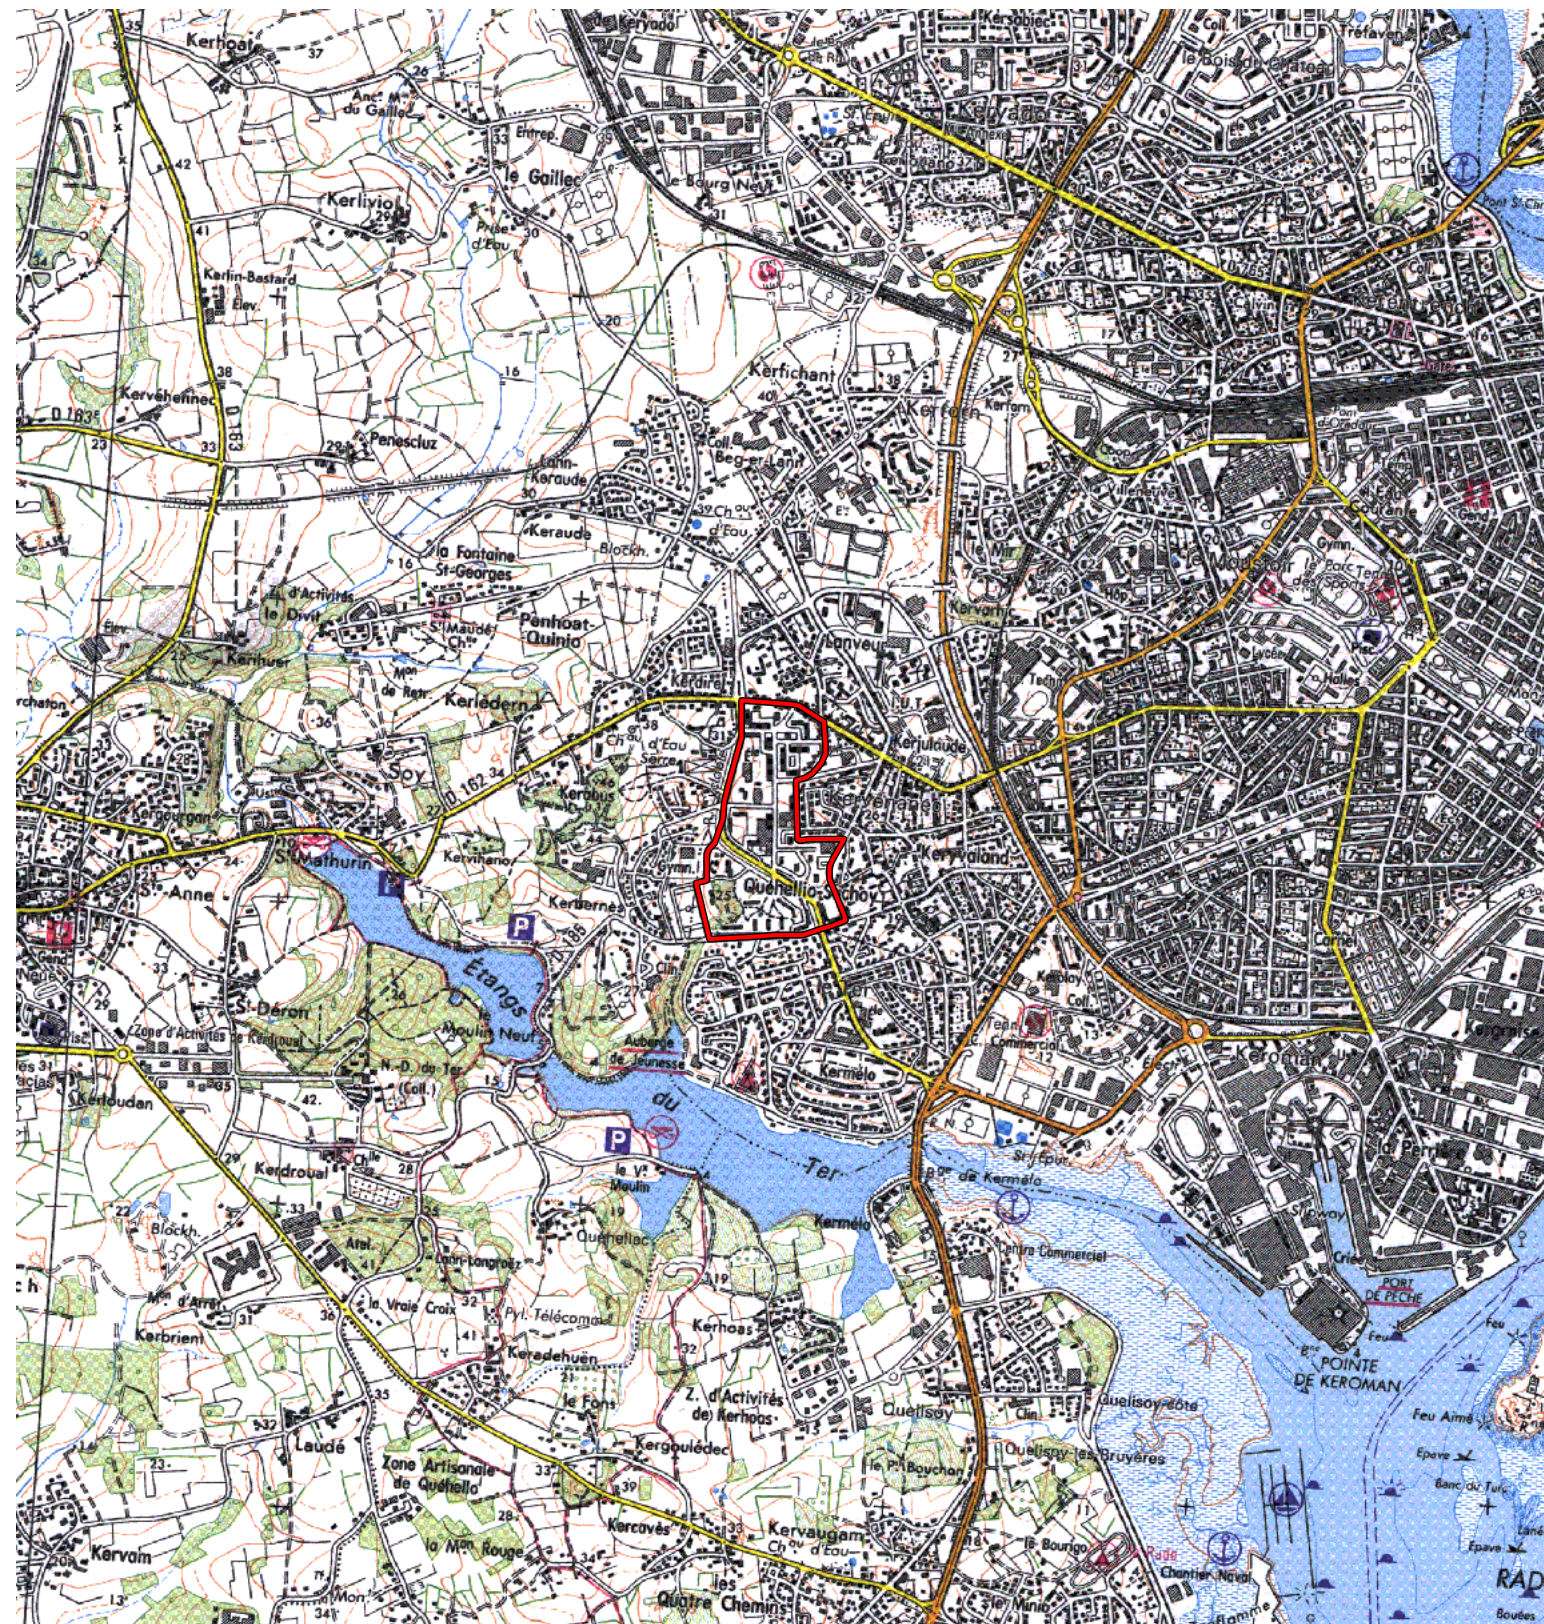

ZRU

Carte au 1/25000 visée à l'article 1
du décret n° 96-1157 du 26 Décembre 1996

Bretagne 53
Morbihan (56)

Commune : **Lorient.**

ZRU: Kervénanec.

N° INSEE: 5306080

N° d'ordre : 292

La zone concernée est délimitée par un trait de couleur rouge.

Les documents relatifs aux délimitations rue par rue sont annexés à la présente carte.