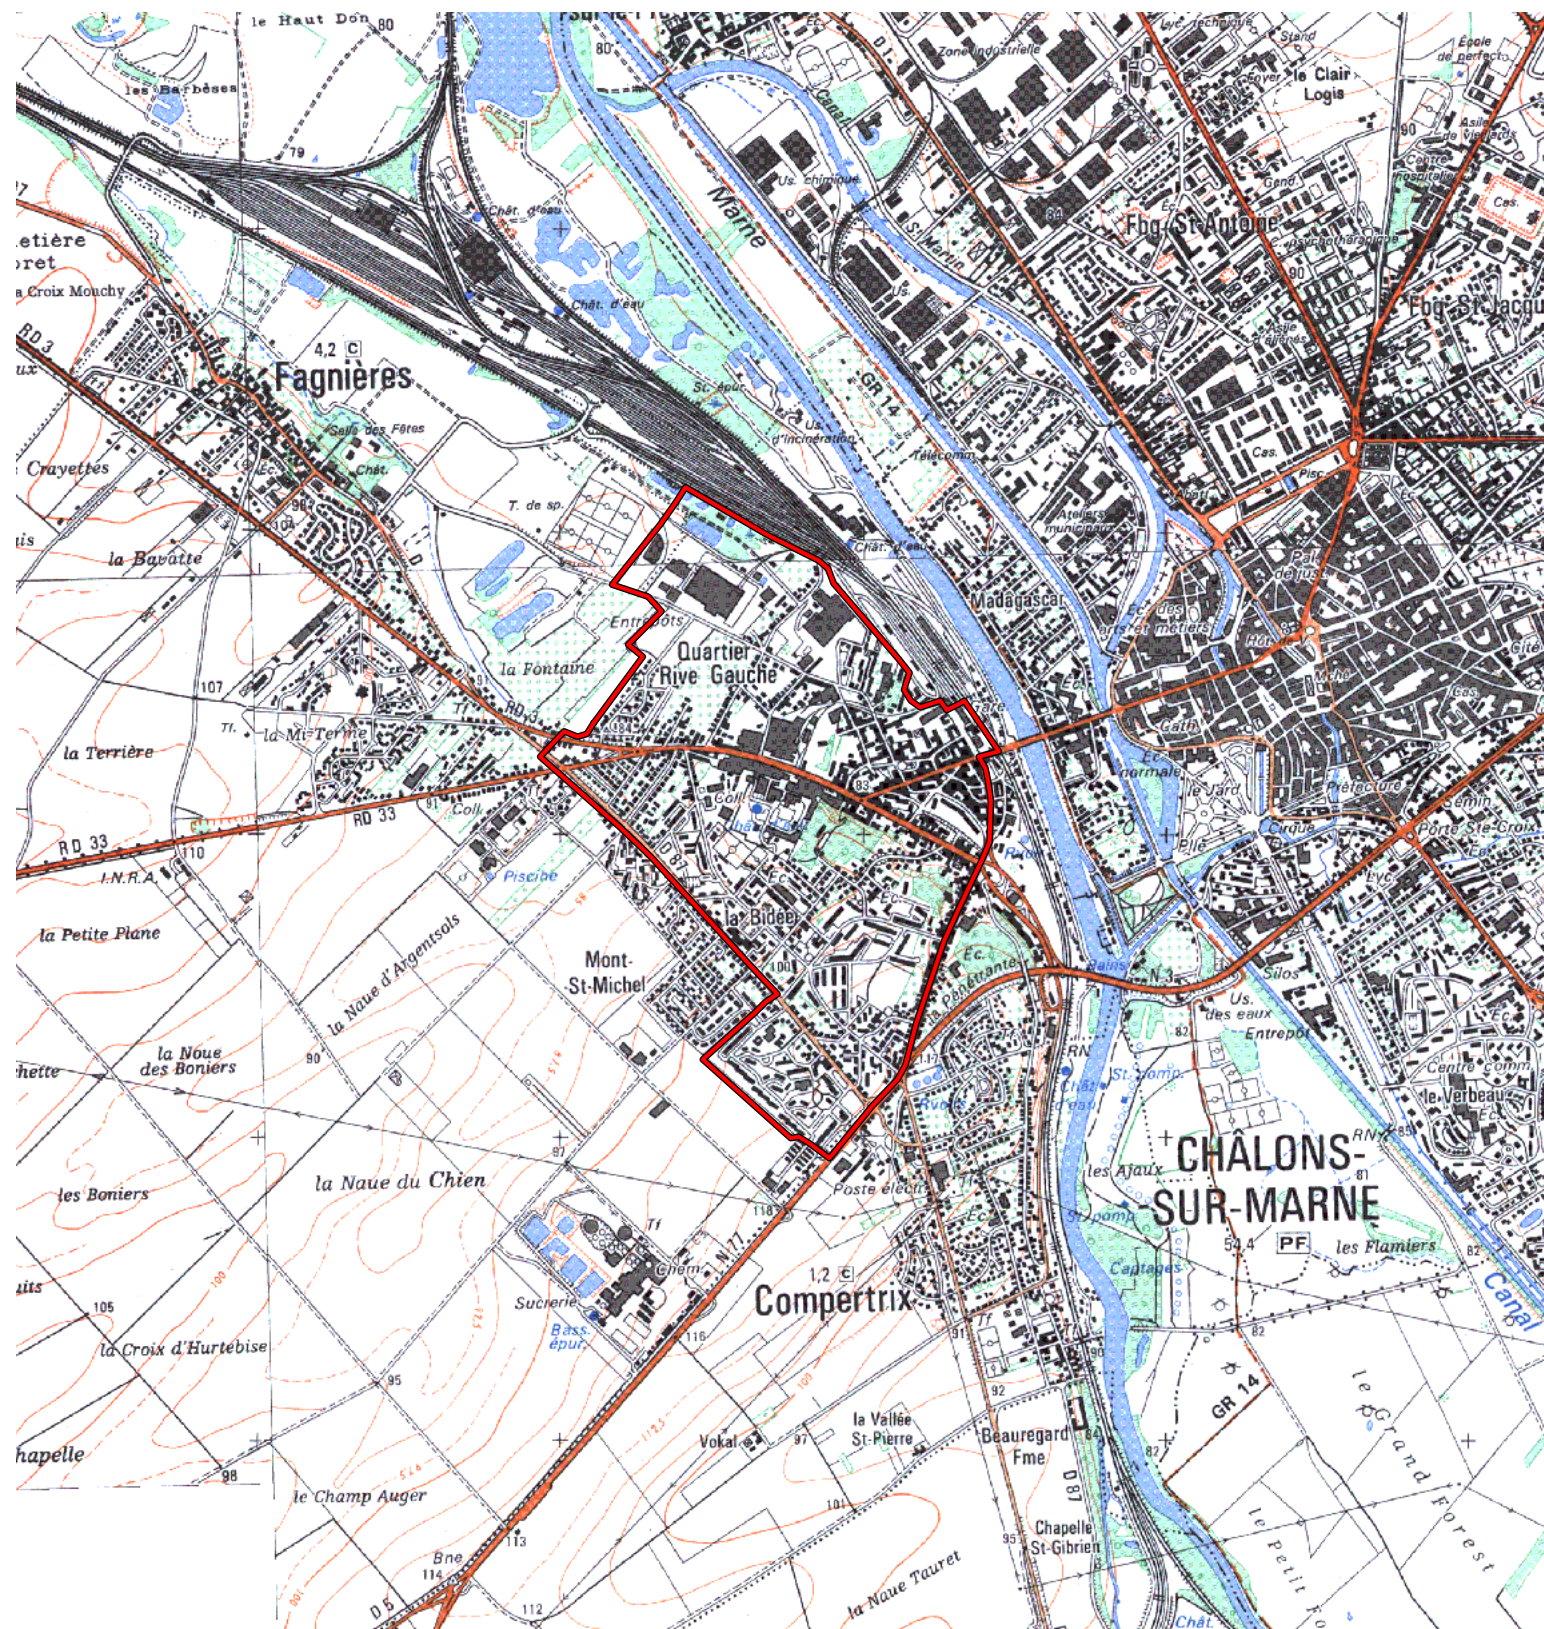

ZRU

Carte au 1/25000 visée à l'article 1
du décret n° 96-1157 du 26 Décembre 1996

**Champagne Ardennes 21
Marne (51)**

**Commune : Châlons-en-Champagne.
ZRU: Rive Gauche : Mont Saint Michel, La
Bidée, Frison Gare.**

N° INSEE: 2104020

N° d'ordre : 261

La zone concernée est délimitée par un trait de couleur rouge.
Les documents relatifs aux délimitations rue par rue sont annexés à la présente carte.