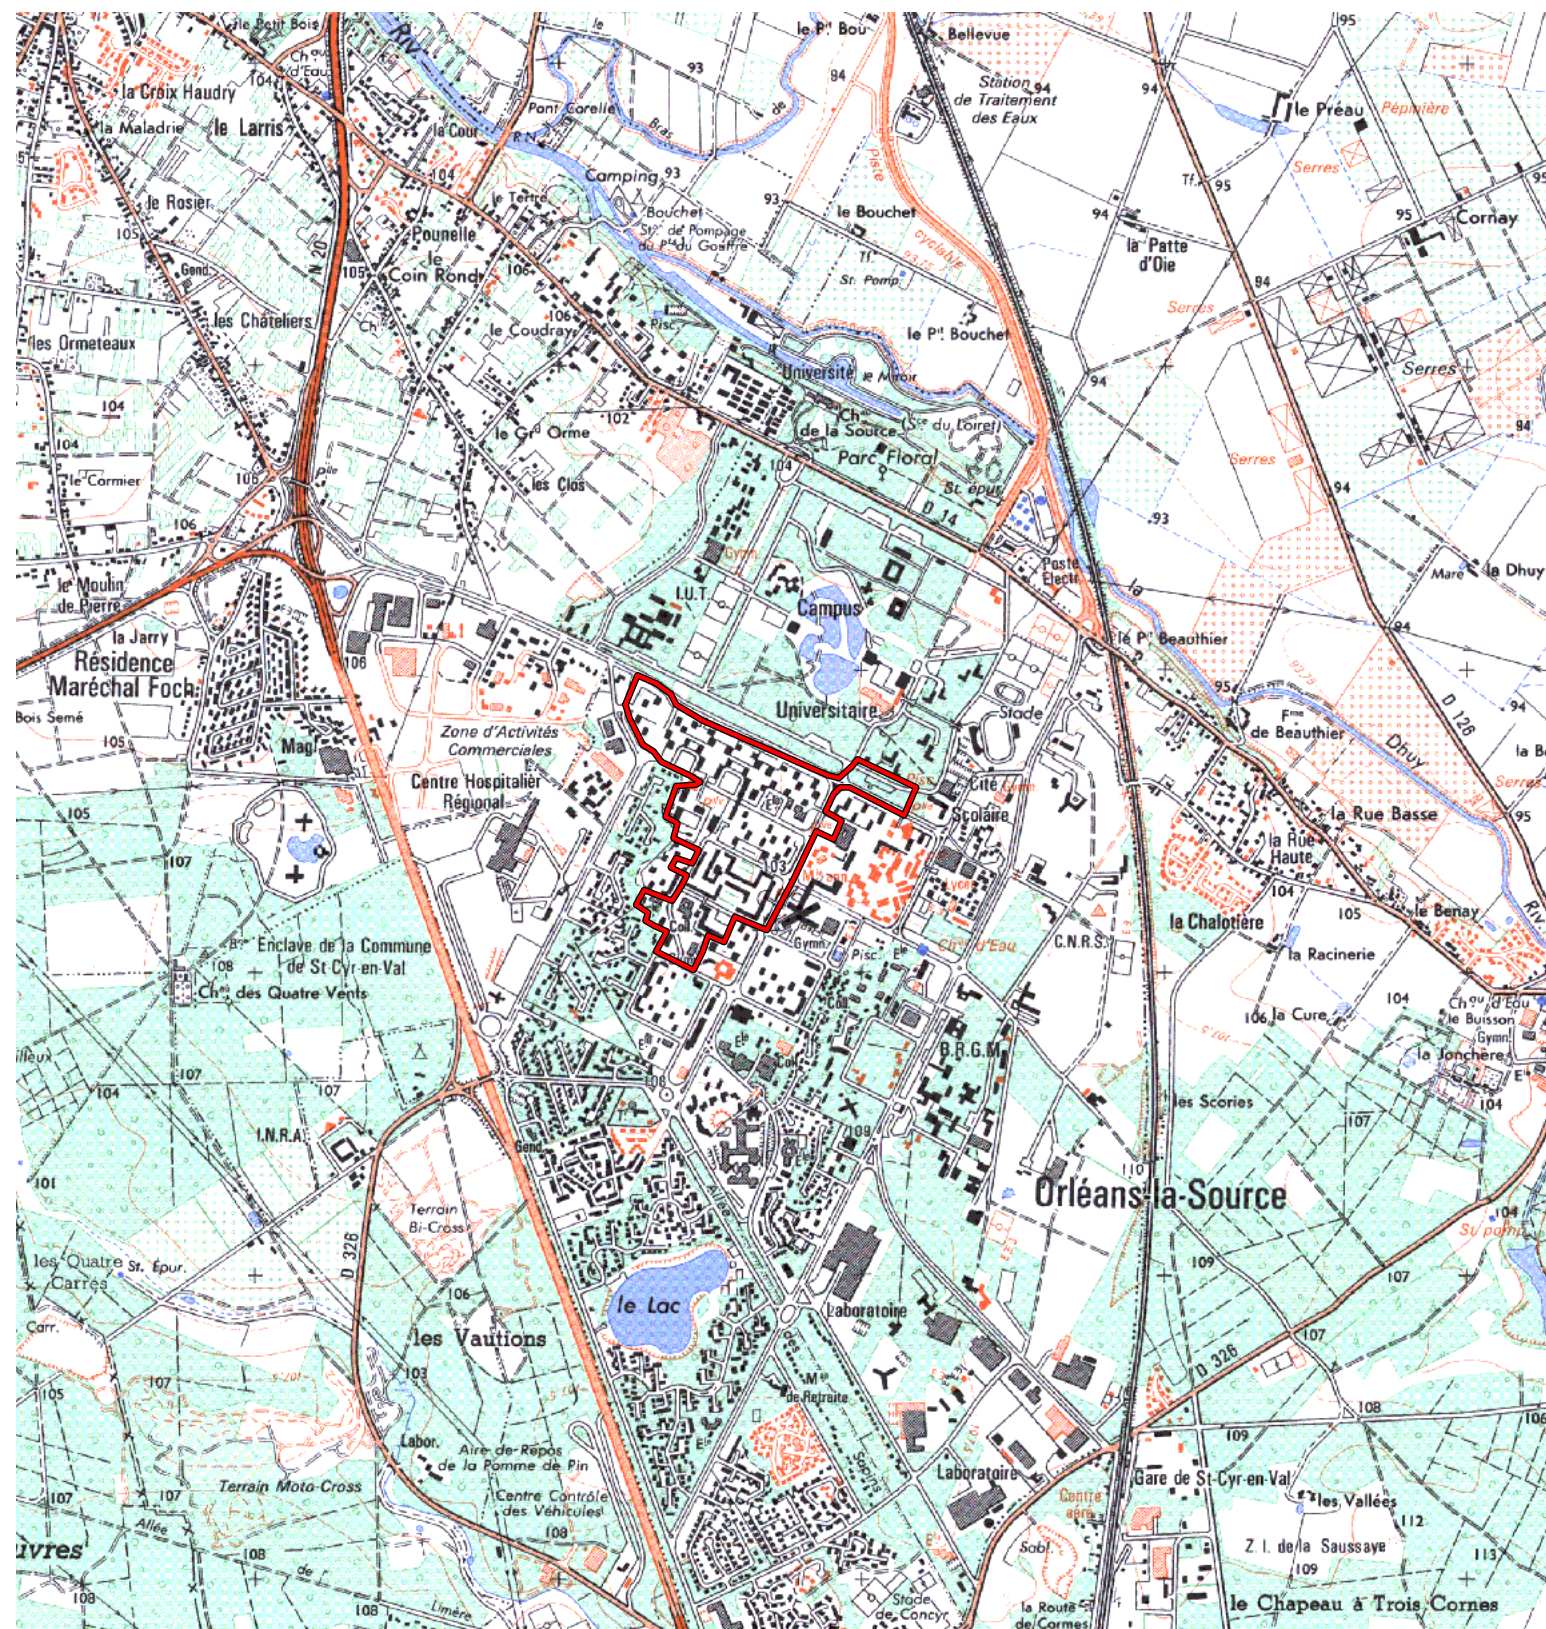

ZRU

Carte au 1/25000 visée à l'article 1
du décret n° 96-1157 du 26 Décembre 1996

Centre 24
Loiret (45)

Commune : Orléans.

ZRU: La Source.

N° INSEE: 2407040

N° d'ordre : 242

La zone concernée est délimitée par un trait de couleur rouge.

Les documents relatifs aux délimitations rue par rue sont annexés à la présente carte.