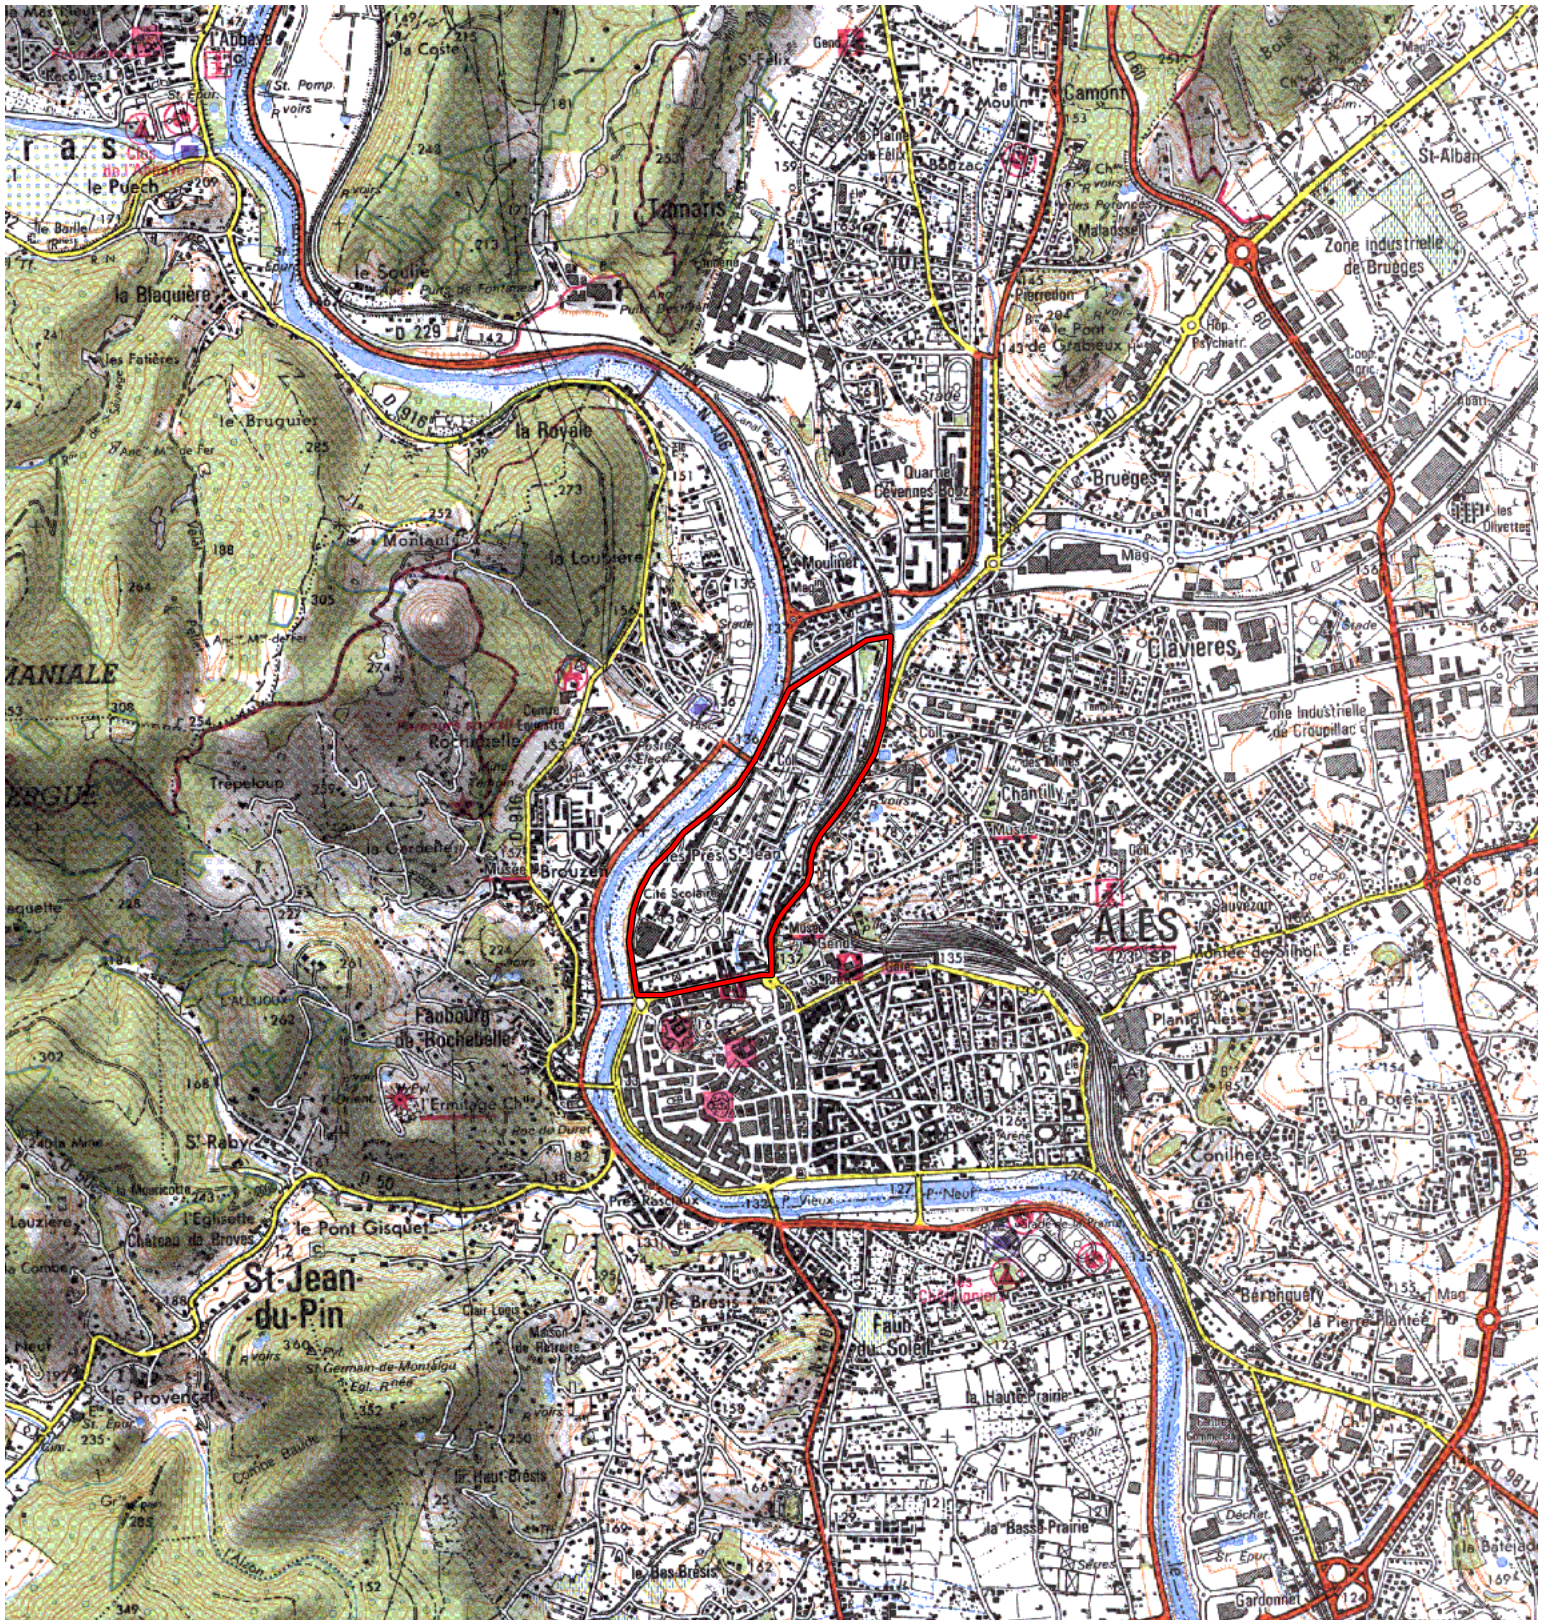

ZRU

Carte au 1/25000 visée à l'article 1
du décret n° 96-1157 du 26 Décembre 1996

Languedoc Roussillon 91
Gard (30)

Commune : Alès.

ZRU: Prés Saint Jean.

N° INSEE: 9108020

N° d'ordre : 147

La zone concernée est délimitée par un trait de couleur rouge.

Les documents relatifs aux délimitations rue par rue sont annexés à la présente carte.

(c) IGN 1/ 25000 Carte(s) :28400T (95)