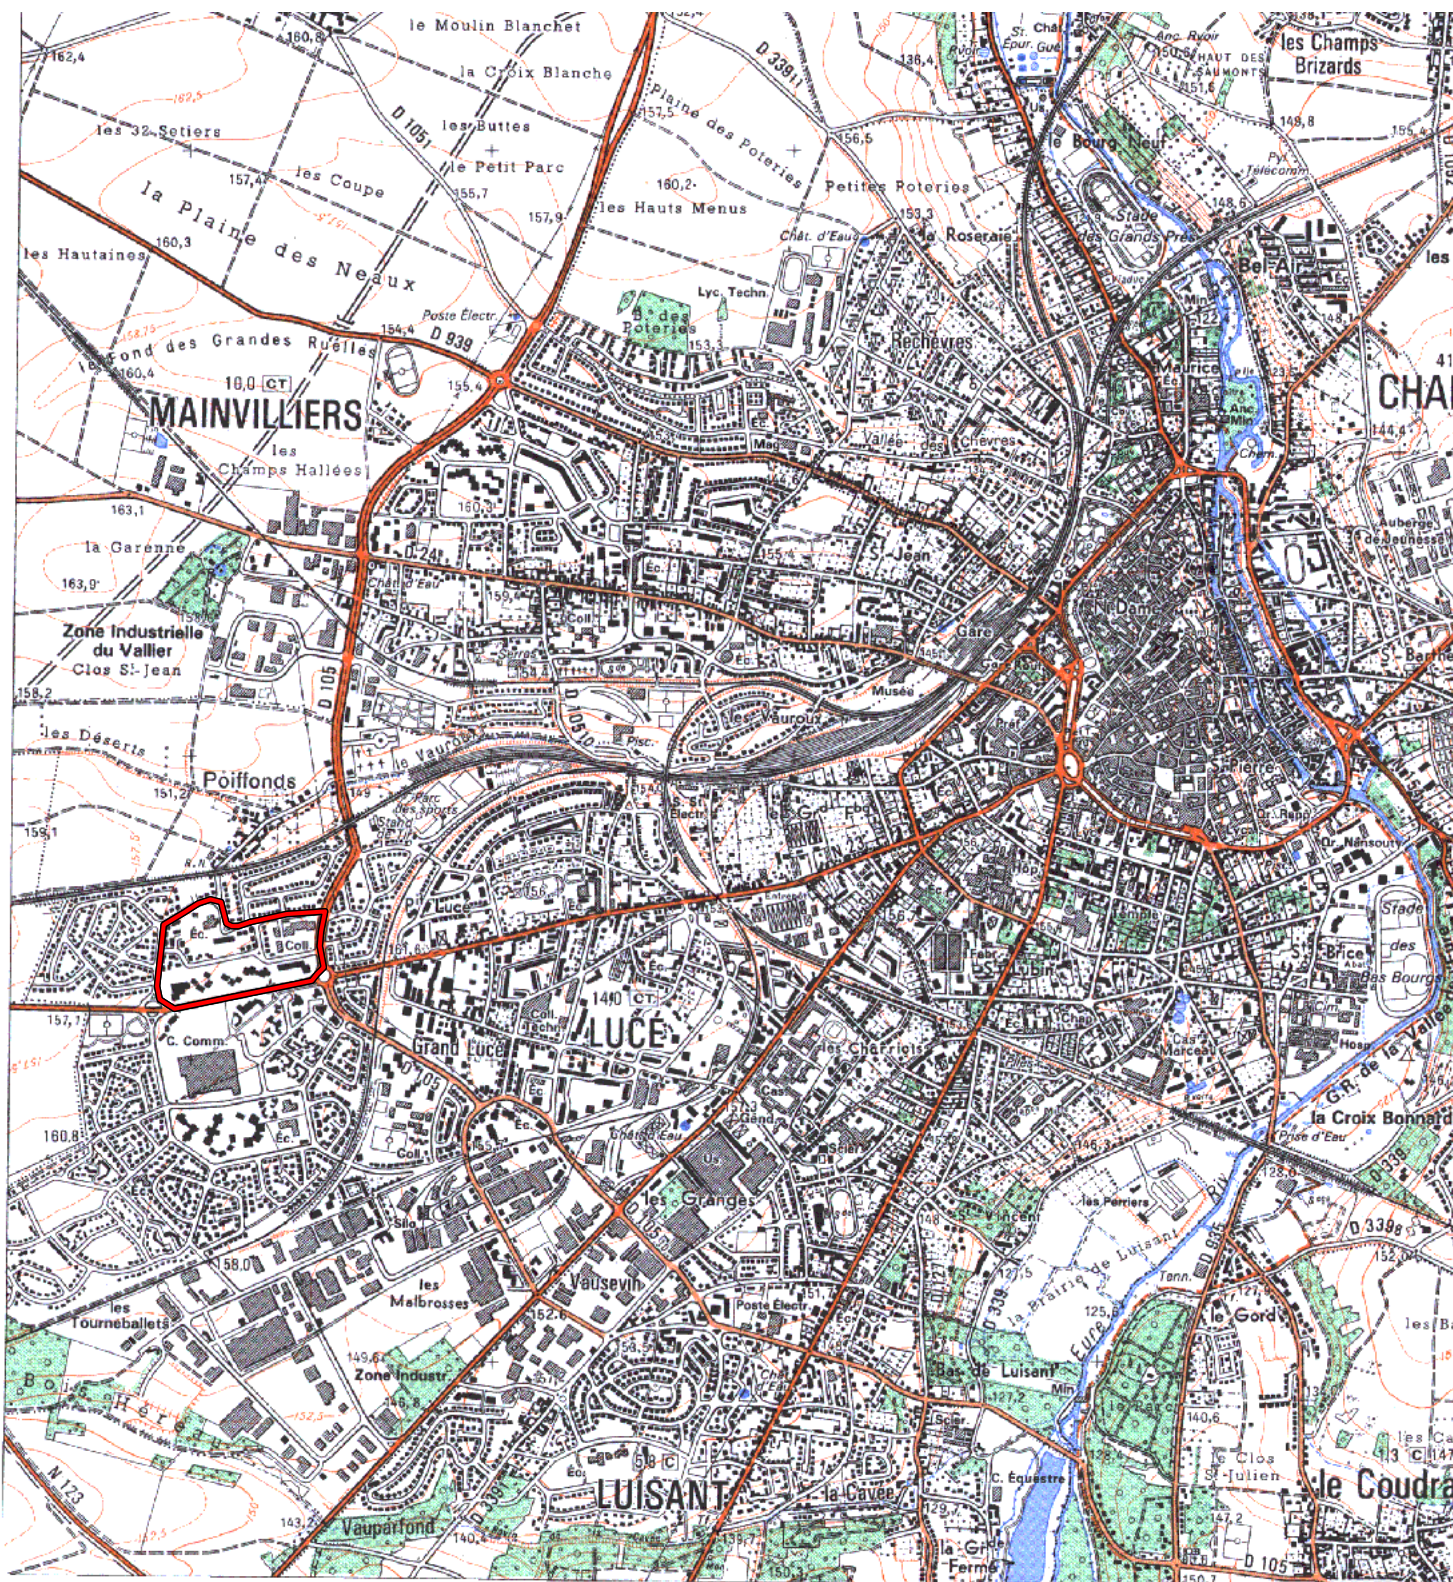

**ZUS**

Carte au 1/25000 visée à l'article 1  
du décret n° 96-1156 du 26 Décembre 1996

**Centre 24  
Eure et Loir (28)**

**Commune : Lucé.**

**ZUS: Bruxelles.**

**N° INSEE: 2403080**

**N° d'ordre : 137**

La zone concernée est délimitée par un trait de couleur rouge.

Les documents relatifs aux délimitations rue par rue sont annexés à la présente carte.