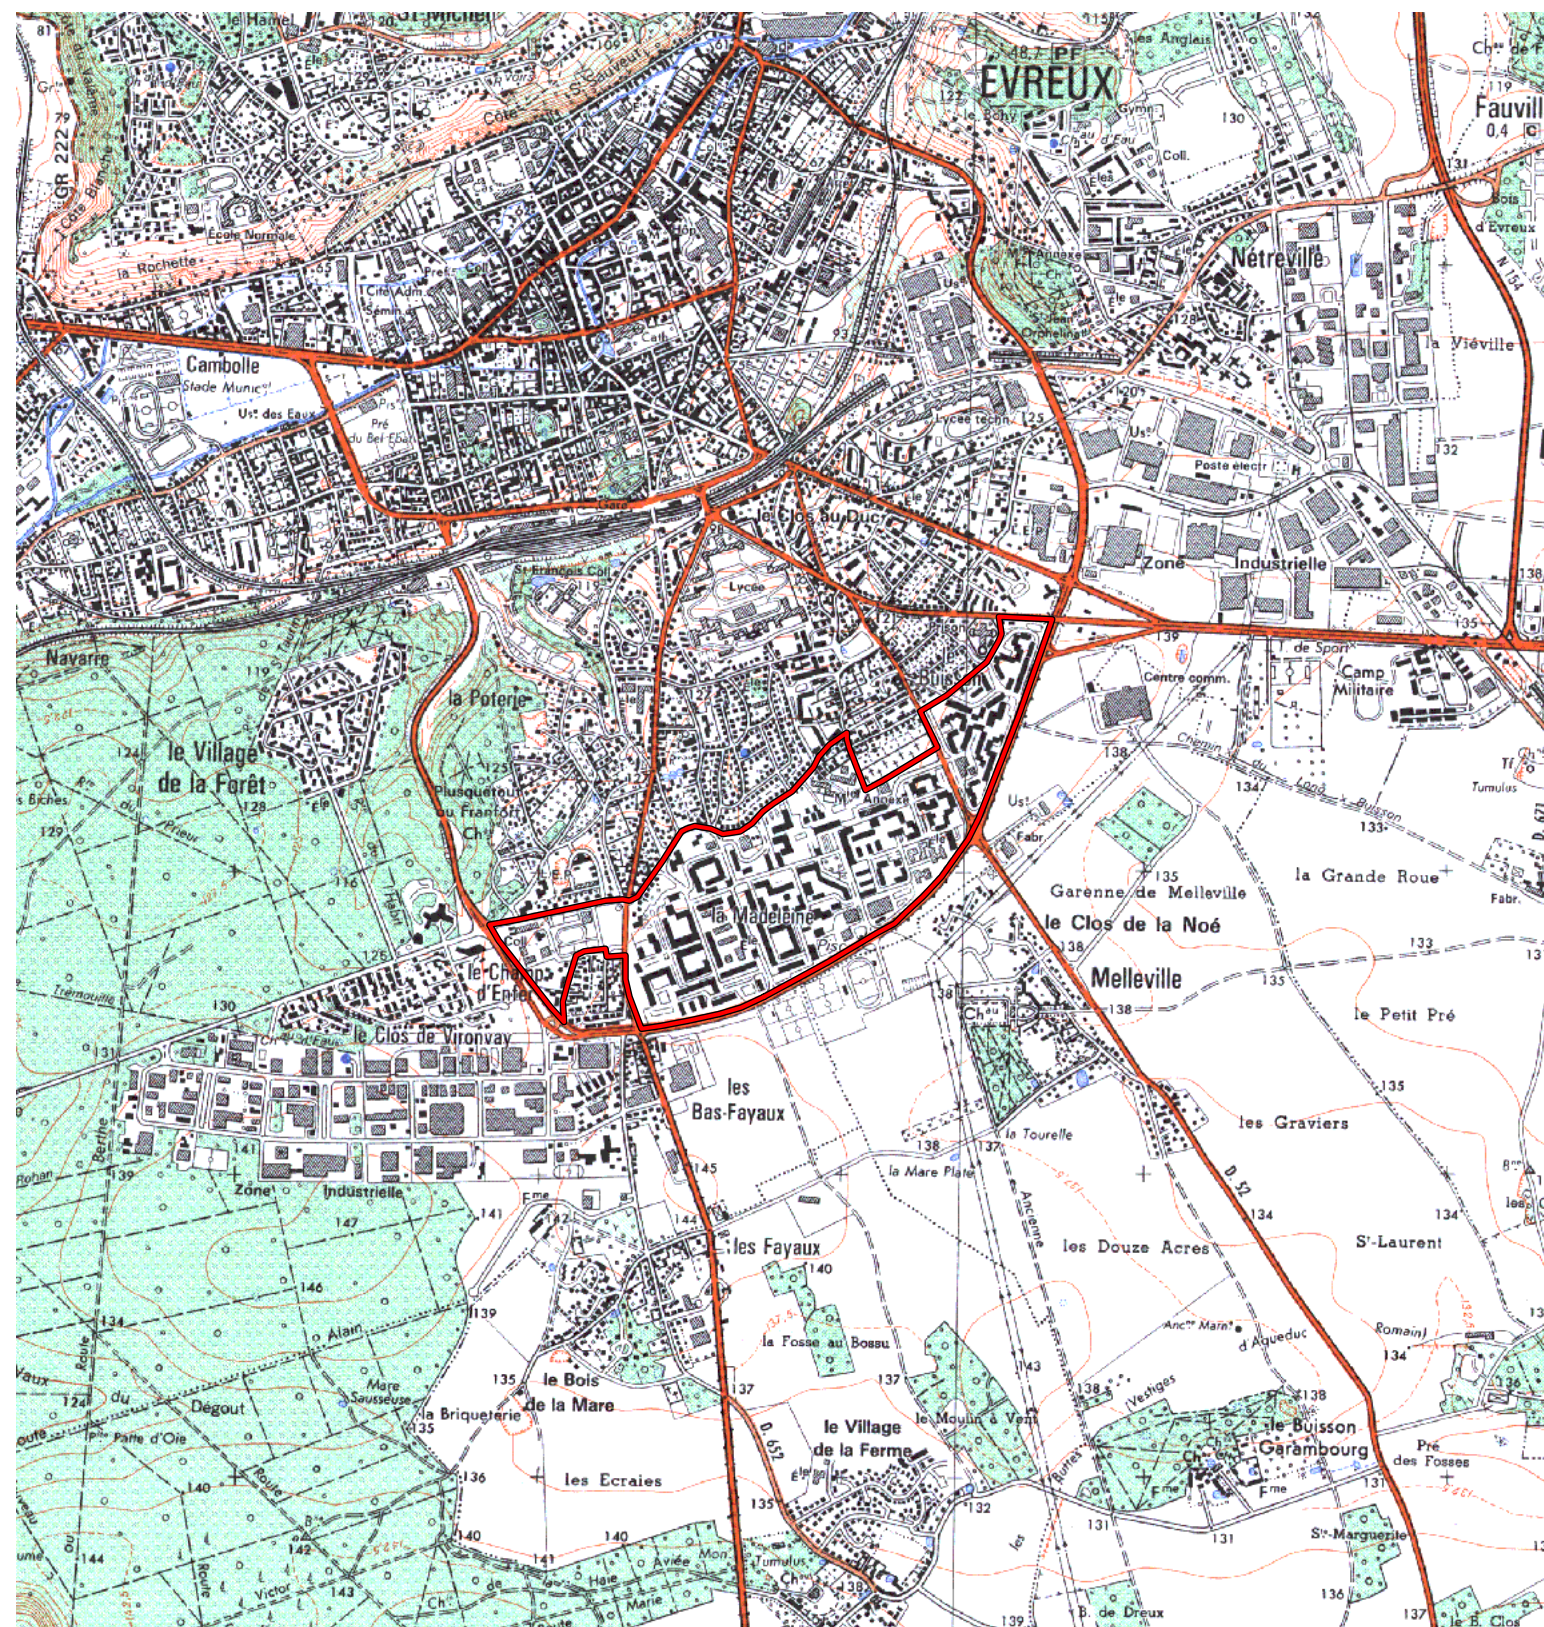

ZRU

Carte au 1/25000 visée à l'article 1
du décret n° 96-1157 du 26 Décembre 1996

Haute Normandie 23
Eure (27)

Commune : **Evreux.**

ZRU: La Madeleine.

N° INSEE: 2301030

N° d'ordre : 128

La zone concernée est délimitée par un trait de couleur rouge.

Les documents relatifs aux délimitations rue par rue sont annexés à la présente carte.

(c) IGN 1/ 25000 Carte(s) :30130 (85)