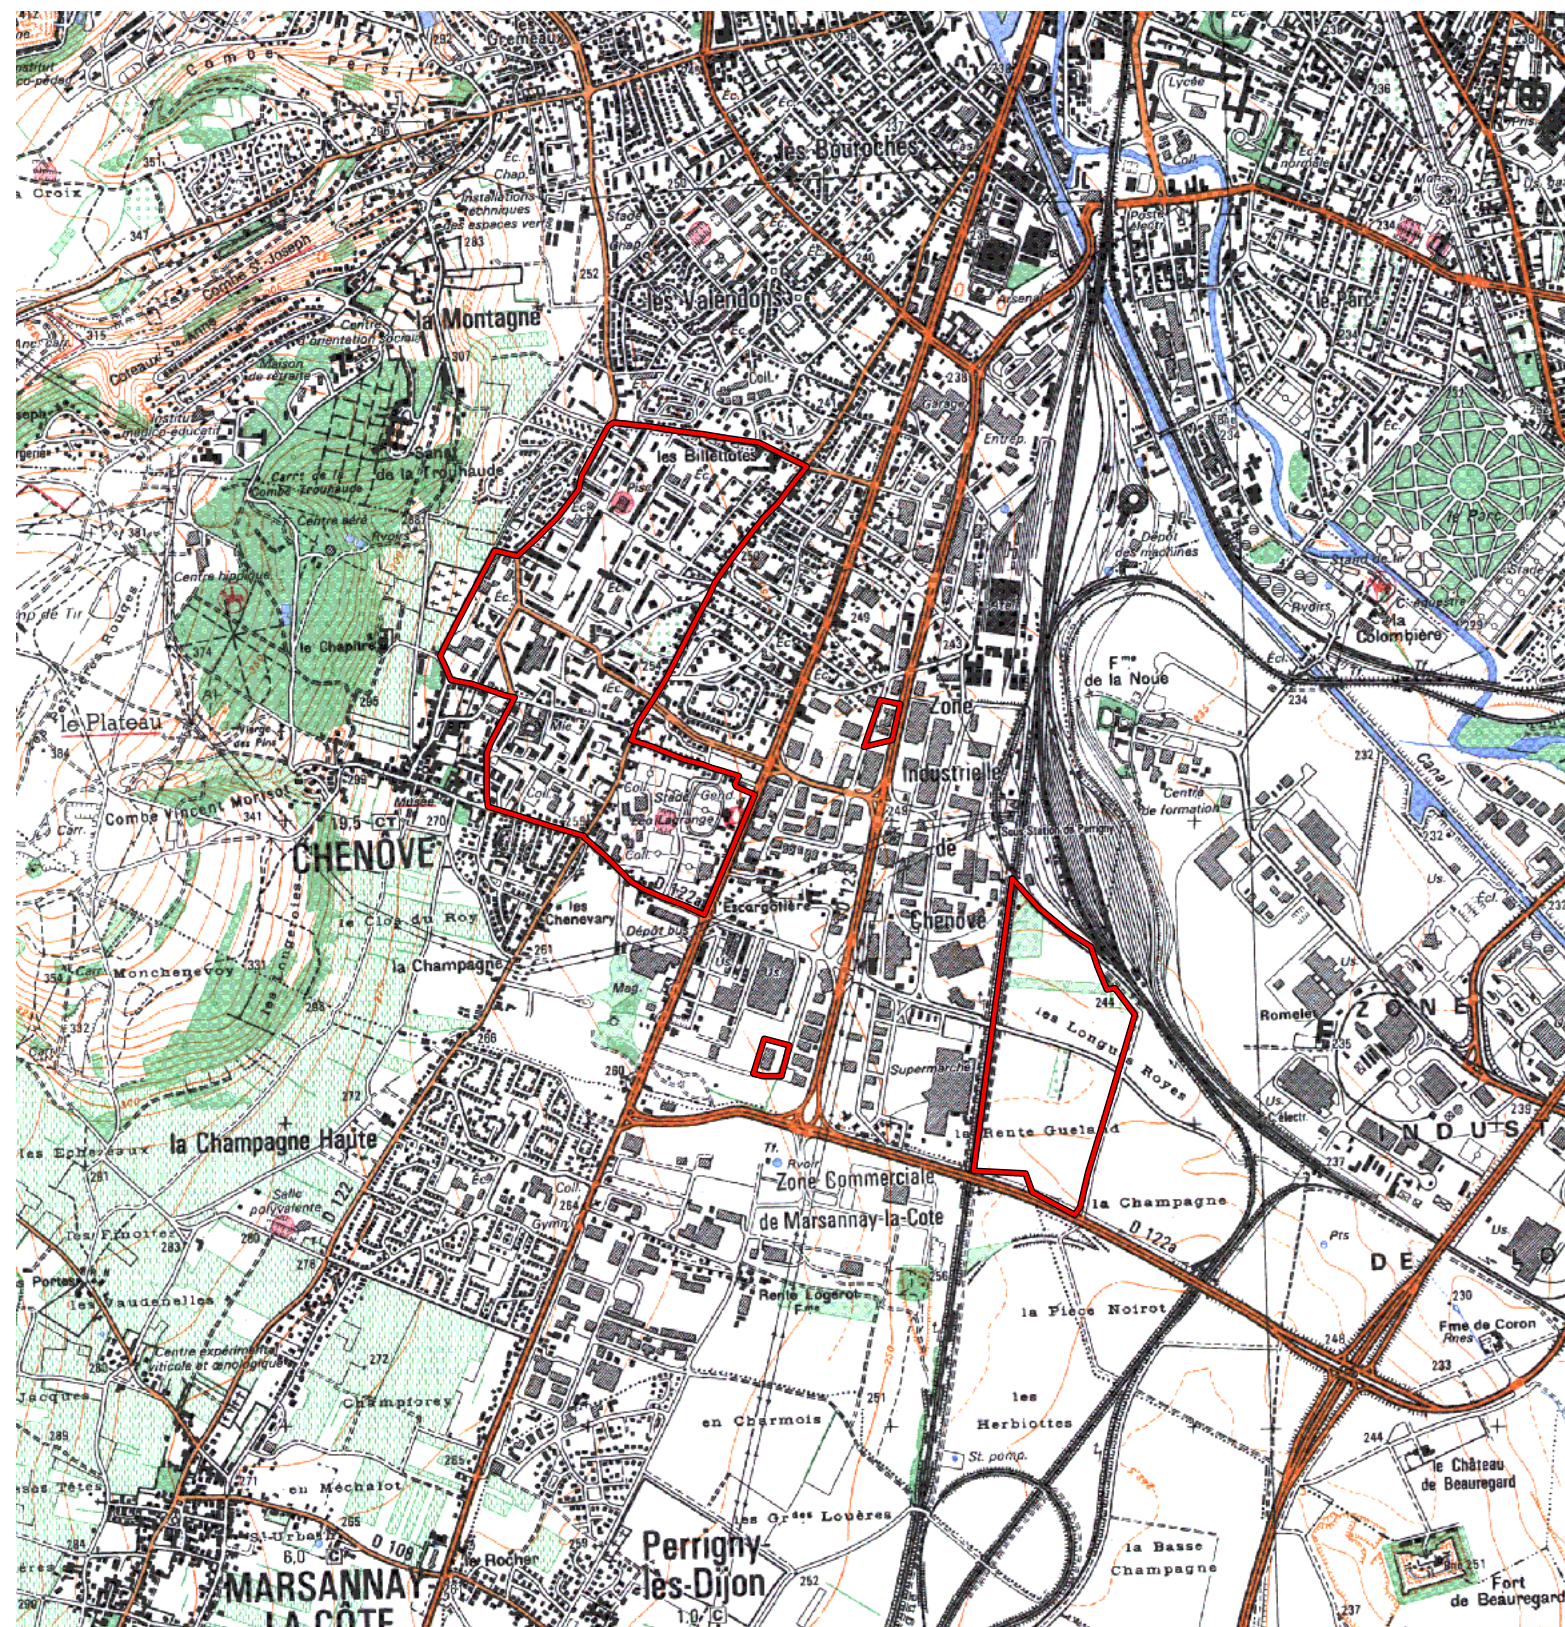

ZRU

Carte au 1/25000 visée à l'article 1
du décret n° 96-1157 du 26 Décembre 1996

**Bourgogne 26
Côte d'Or (21)**

Commune : Chenôve.

ZRU: Le Mail.

N° INSEE: 2601010

N° d'ordre : 99

La zone concernée est délimitée par un trait de couleur rouge.

Les documents relatifs aux délimitations rue par rue sont annexés à la présente carte.