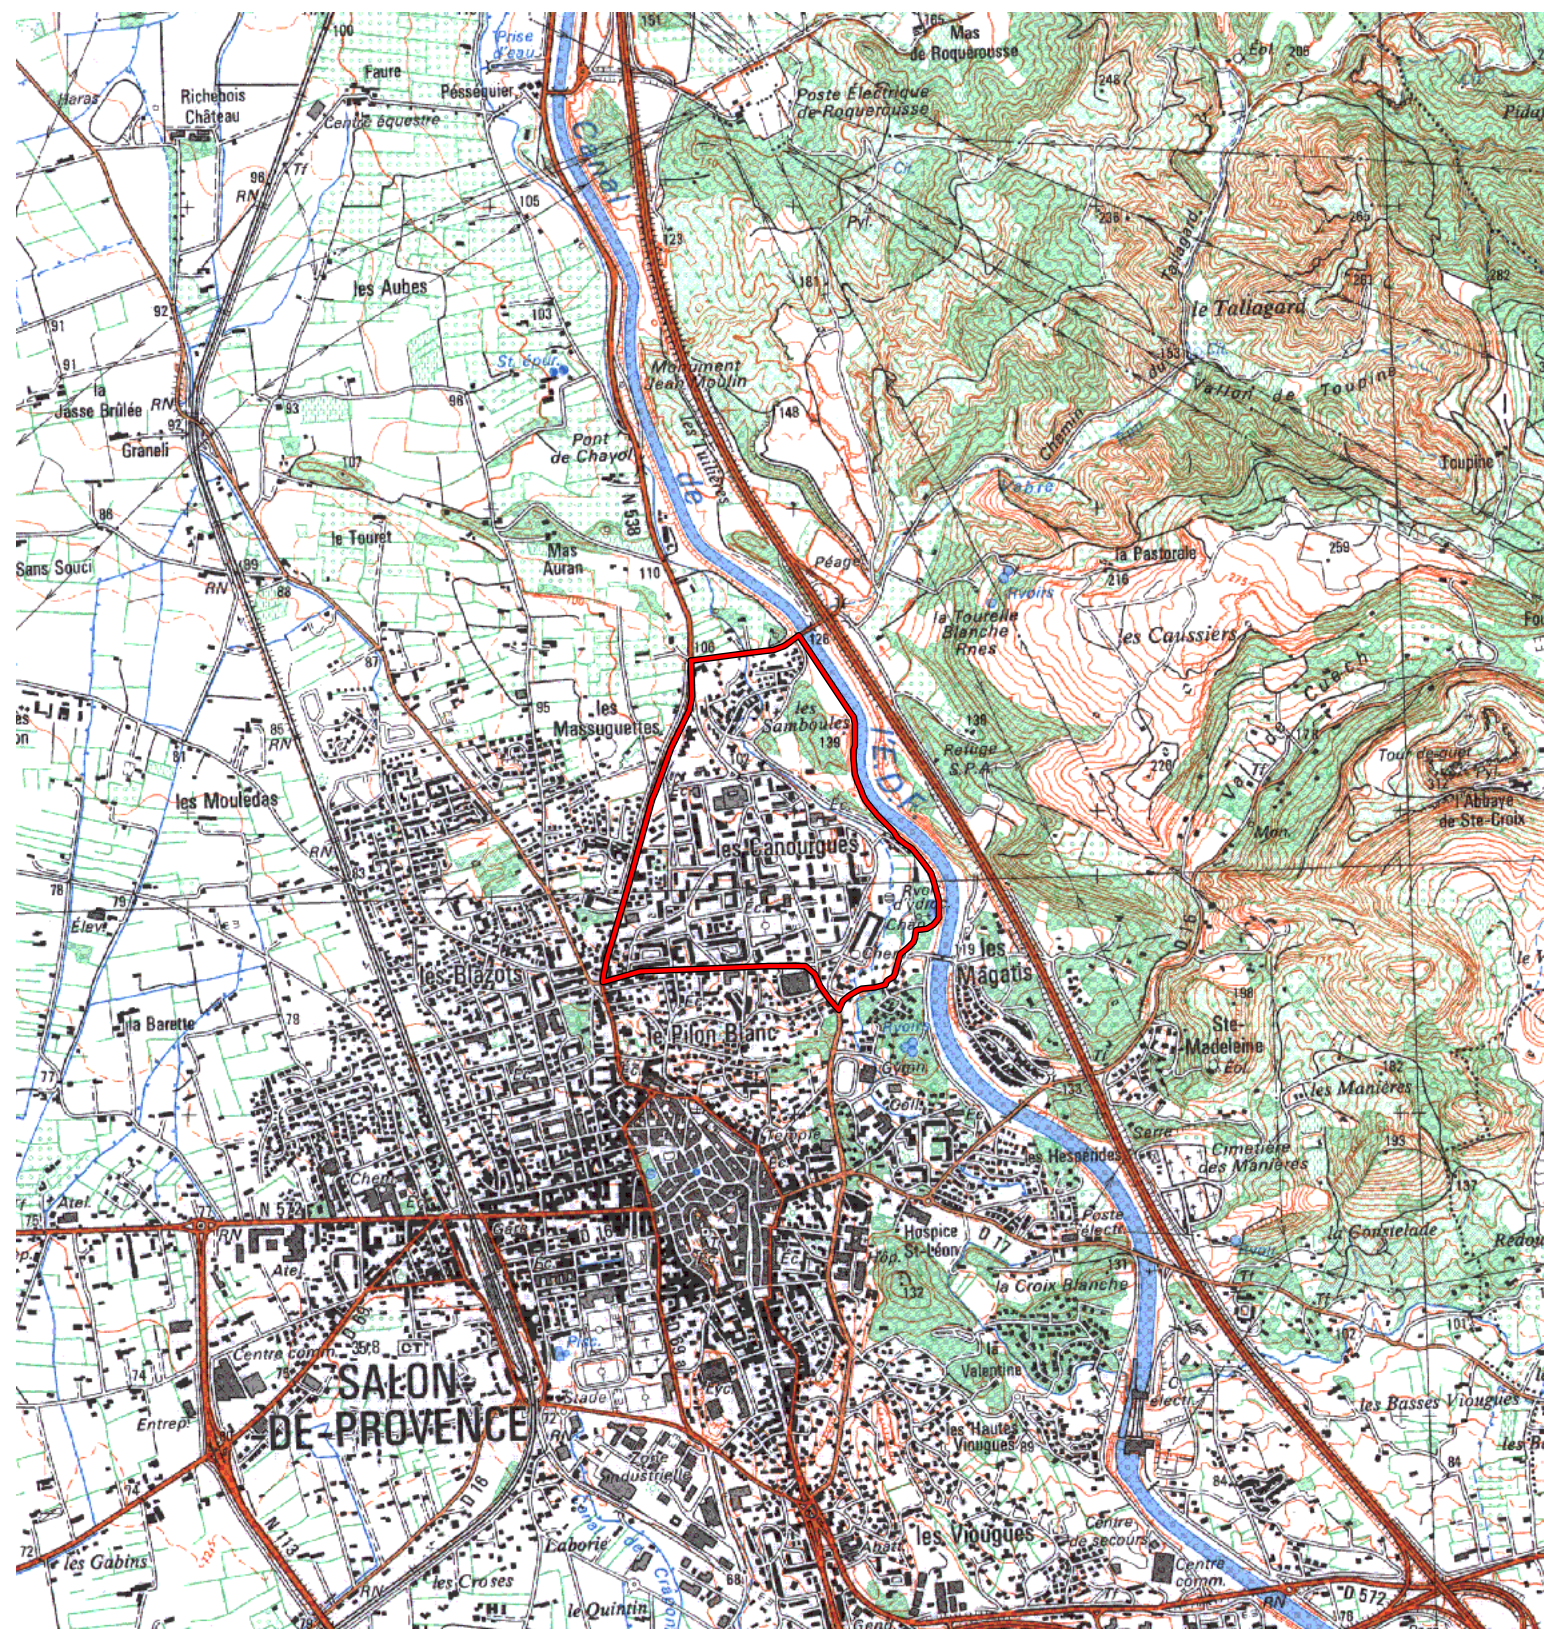

ZRU

Carte au 1/25000 visée à l'article 1
du décret n° 96-1157 du 26 Décembre 1996

Provence Alpes Côte d'Azur 93
Bouches du Rhône (13)

Commune : **Salon-de-Provence.**

ZRU: Les Canourgues.

N° INSEE: 9309041

N° d'ordre : 74

La zone concernée est délimitée par un trait de couleur rouge.

Les documents relatifs aux délimitations rue par rue sont annexés à la présente carte.

(c) IGN 1/ 25000 Carte(s) :31430 (90)