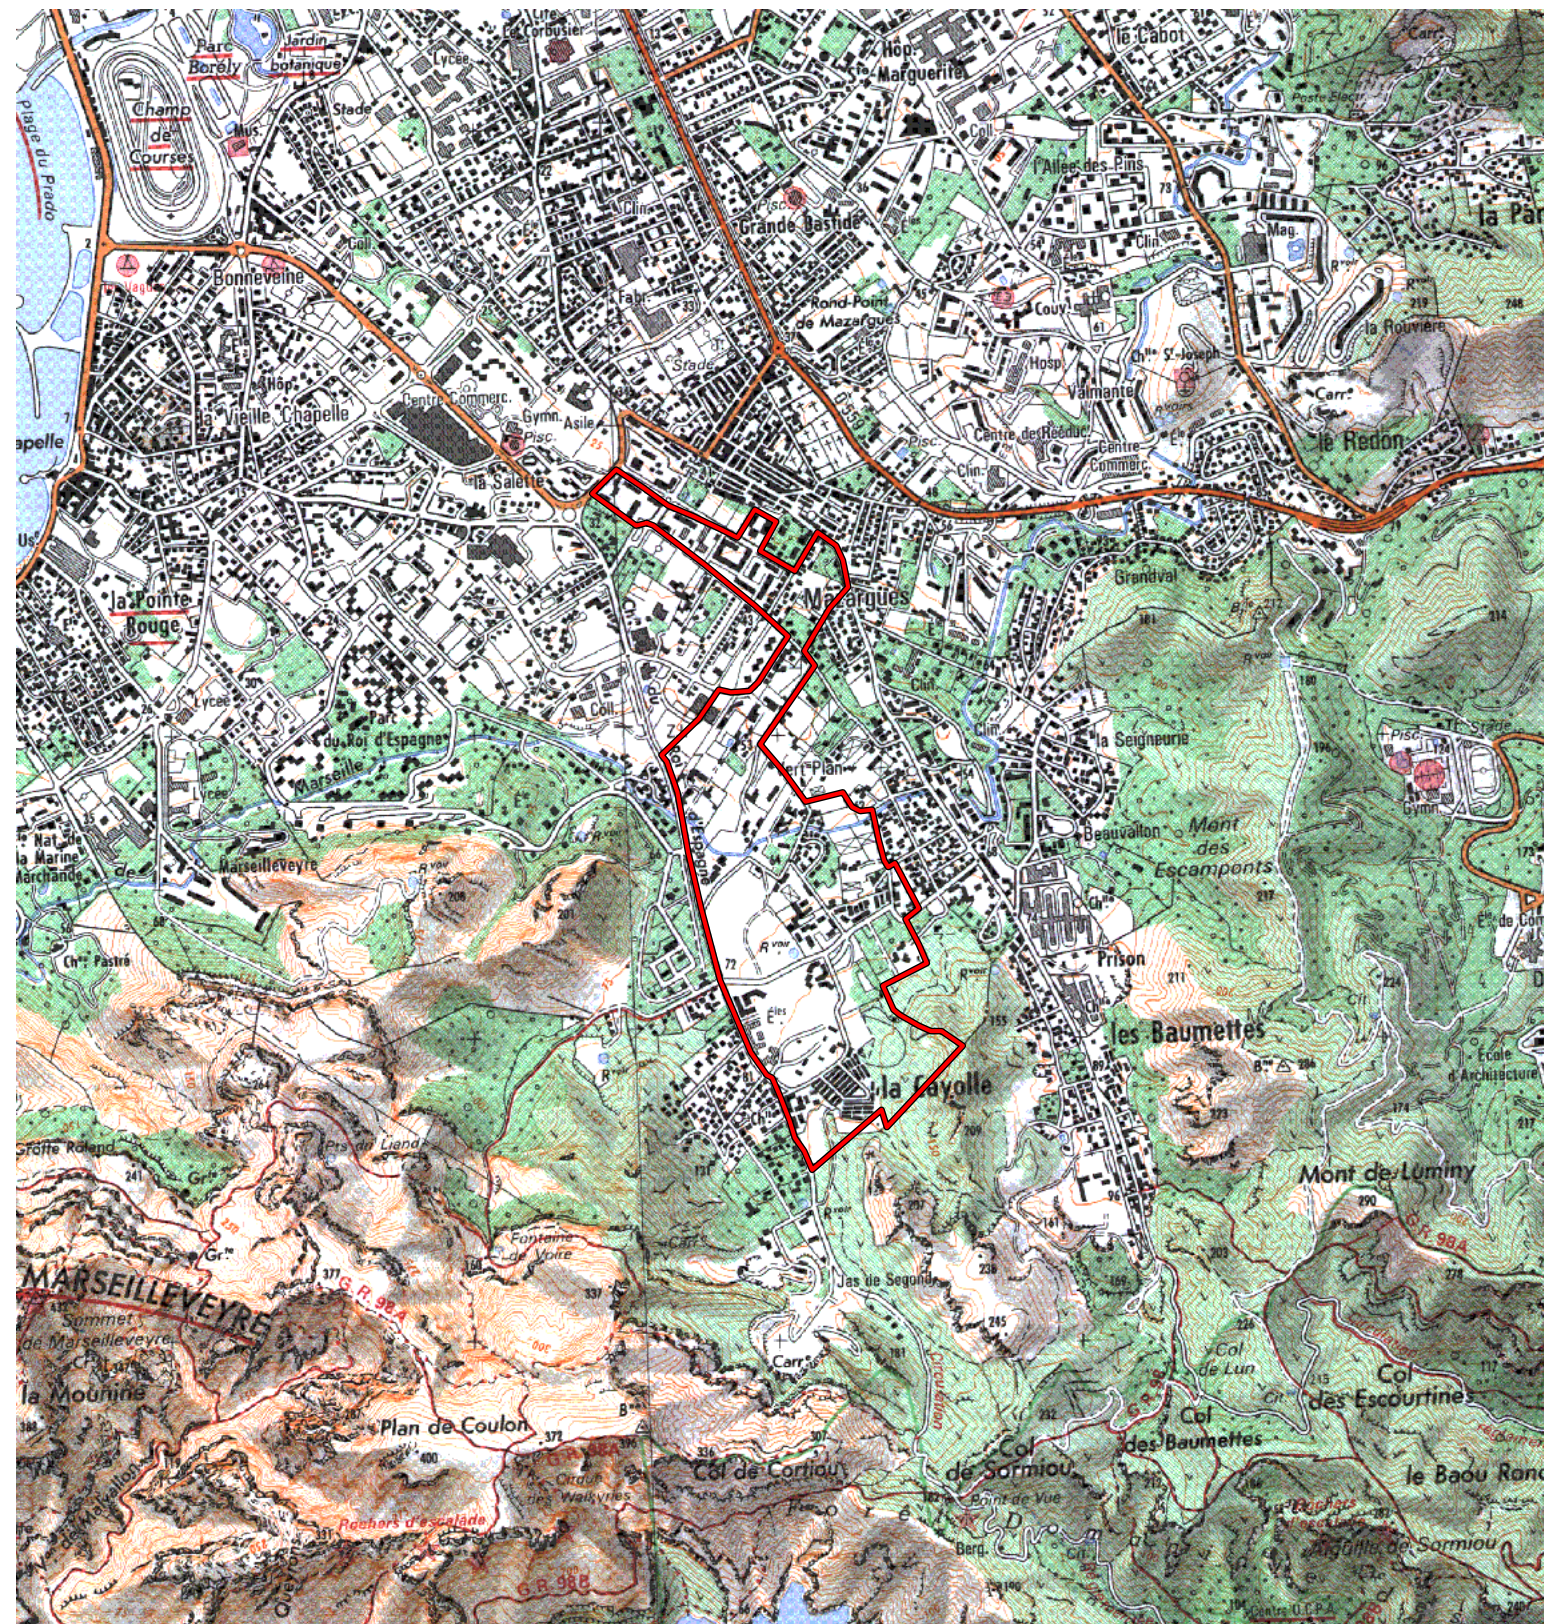

ZRU

Carte au 1/25000 visée à l'article 1
du décret n° 96-1157 du 26 Décembre 1996

Provence Alpes Côte d'Azur 93
Bouches du Rhône (13)

Commune : **Marseille 9e.**

ZRU: Les Hauts de Mazargues.

N° INSEE: 9305030

N° d'ordre : 58

La zone concernée est délimitée par un trait de couleur rouge.

Les documents relatifs aux délimitations rue par rue sont annexés à la présente carte.

(c) IGN 1/ 25000 Carte(s) :3145E (86)