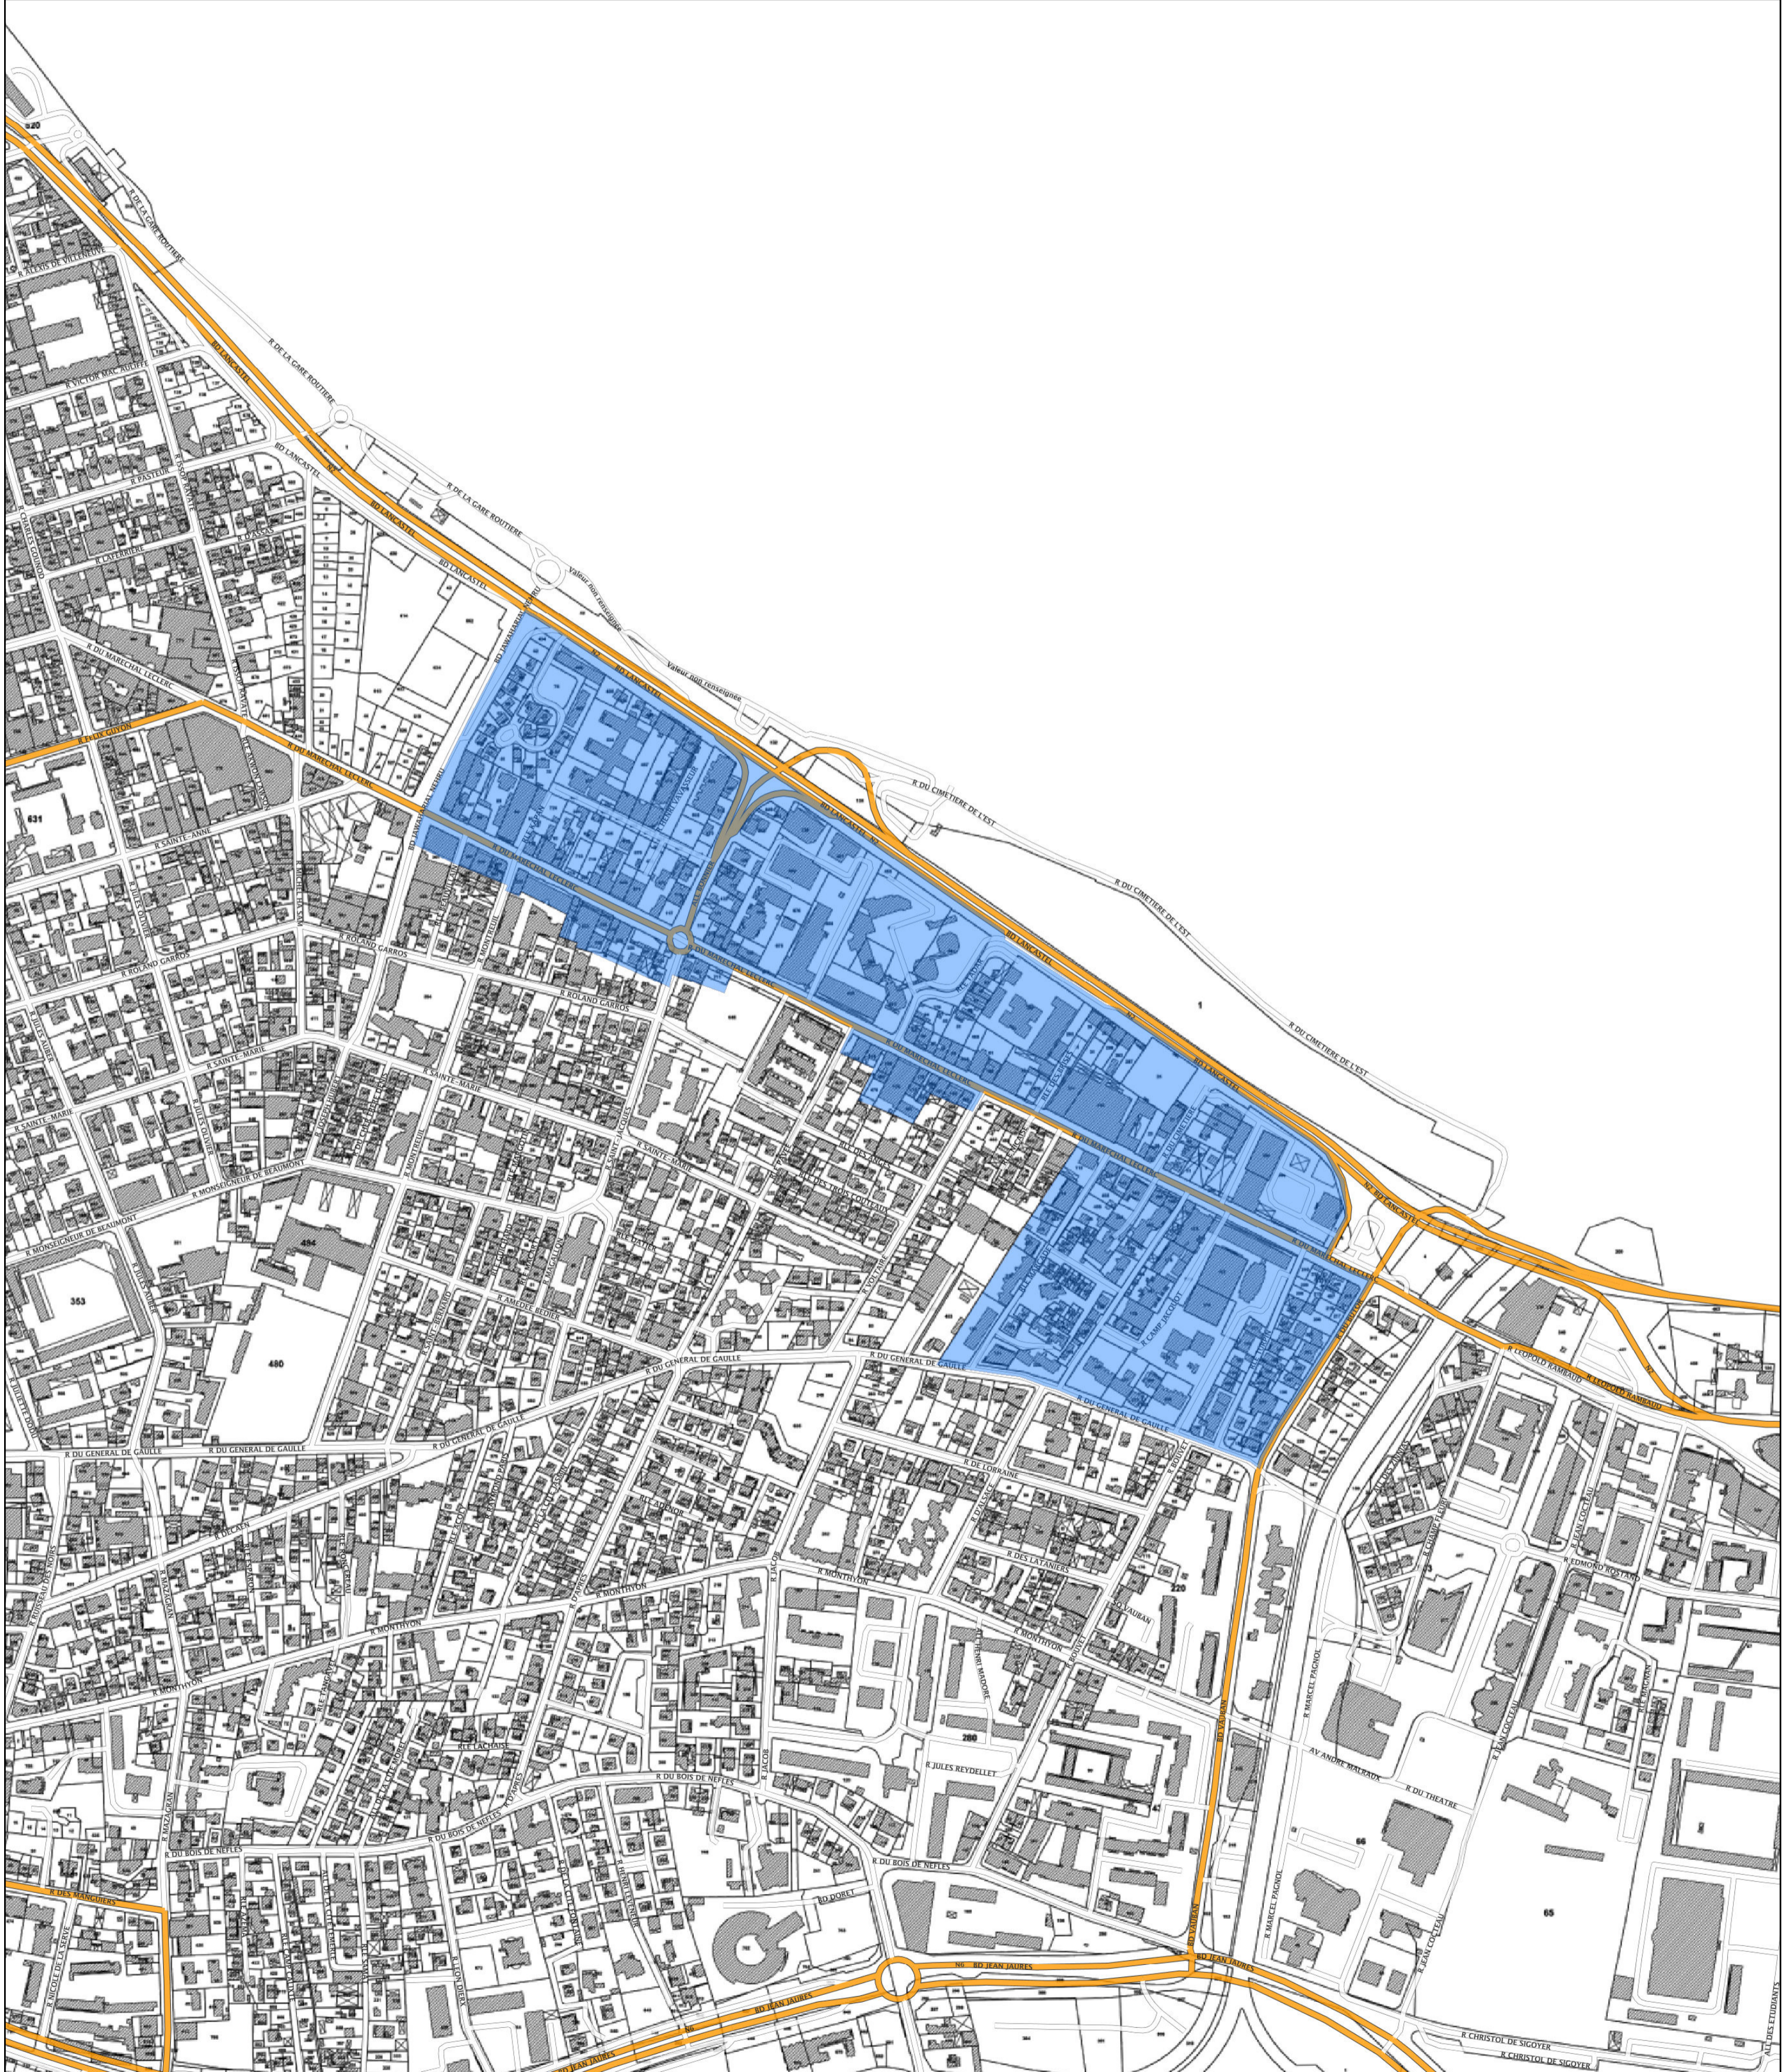

Département : La Réunion  
Commune(s) : Saint-Denis  
Quartier : Le Bas Maréchal Leclerc

Quartier prioritaire de la politique de la ville  
Lorsque la limite du quartier est une voie publique, celle-ci est réputée en milieu de voie

Carte au 1/4 000 visée à l'article 1 du décret n° 2014-1751 du 30 décembre 2014  
rectifié par le décret n° 2015-1138 du 14 septembre 2015

Le quartier prioritaire est délimité par un polygone de couleur bleu  
La limite communale est délimitée par un trait de couleur rouge