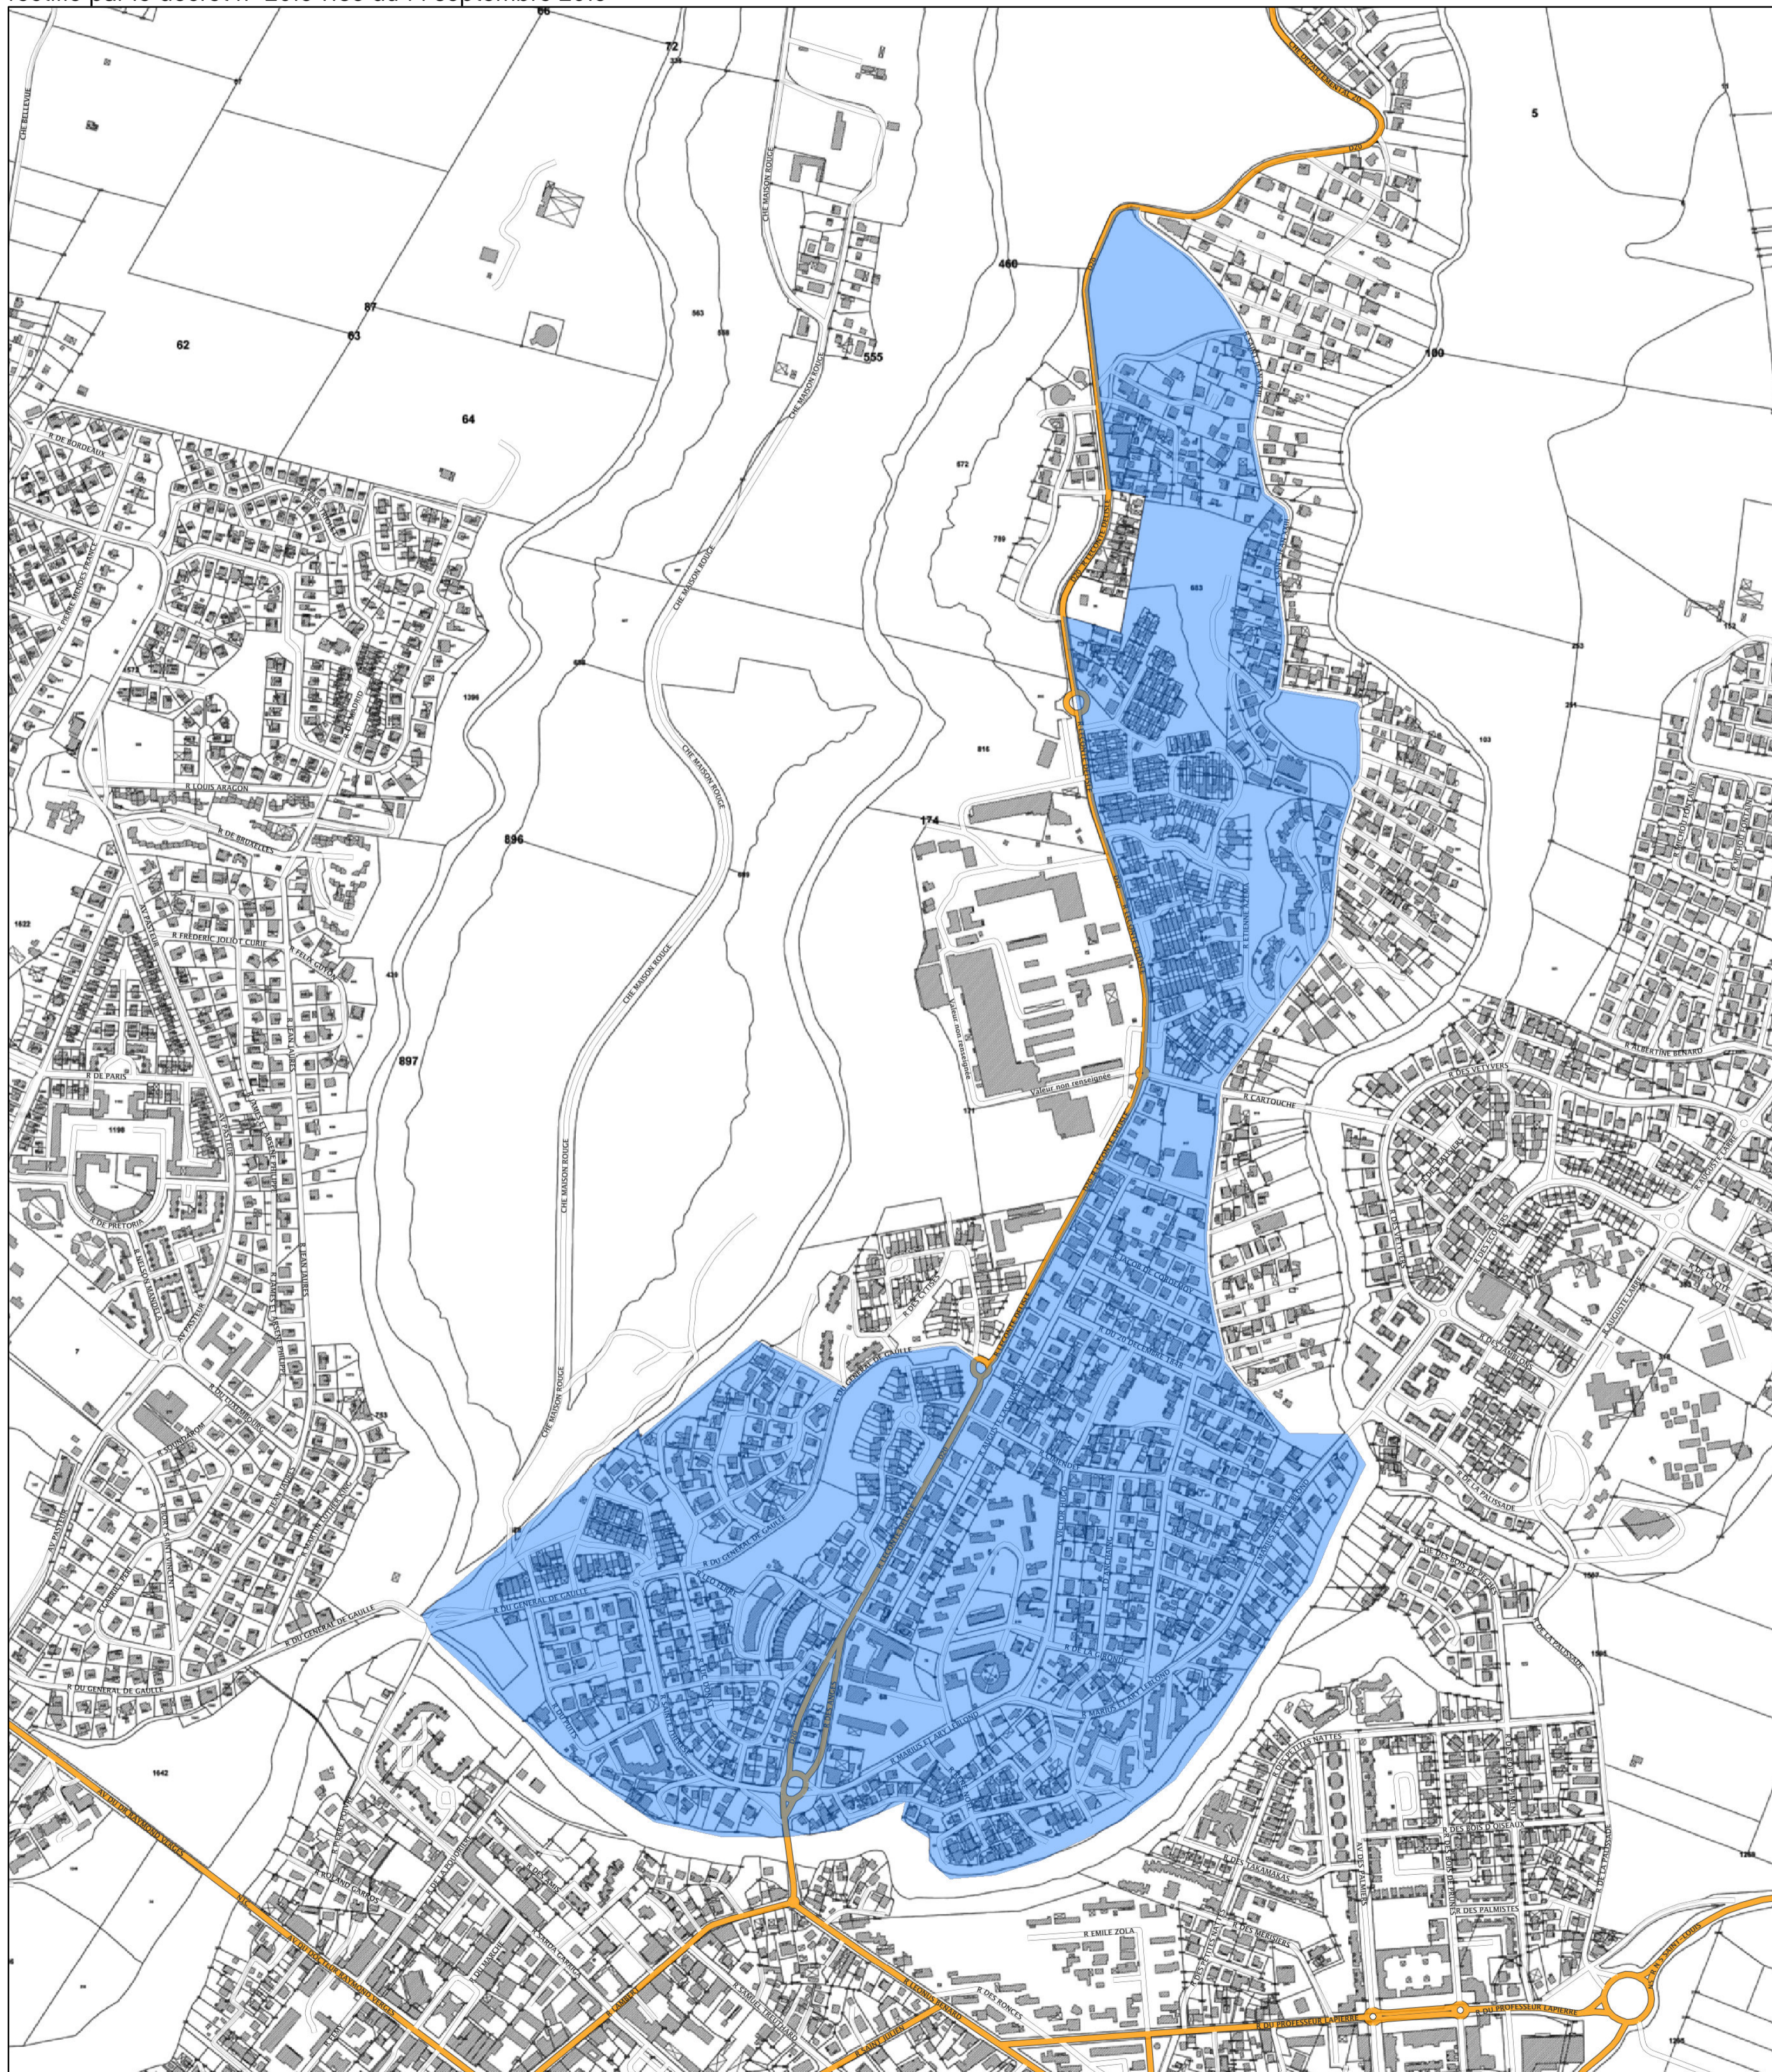

Département : La Réunion
Commune(s) : Saint-Louis
Quartier : Roche Maigre

Quartier prioritaire de la politique de la ville
Lorsque la limite du quartier est une voie publique, celle-ci est réputée en milieu de voie

Carte au 1/5 000 visée à l'article 1 du décret n° 2014-1751 du 30 décembre 2014
rectifié par le décret n° 2015-1138 du 14 septembre 2015

Le quartier prioritaire est délimité par un polygone de couleur bleu
La limite communale est délimitée par un trait de couleur rouge