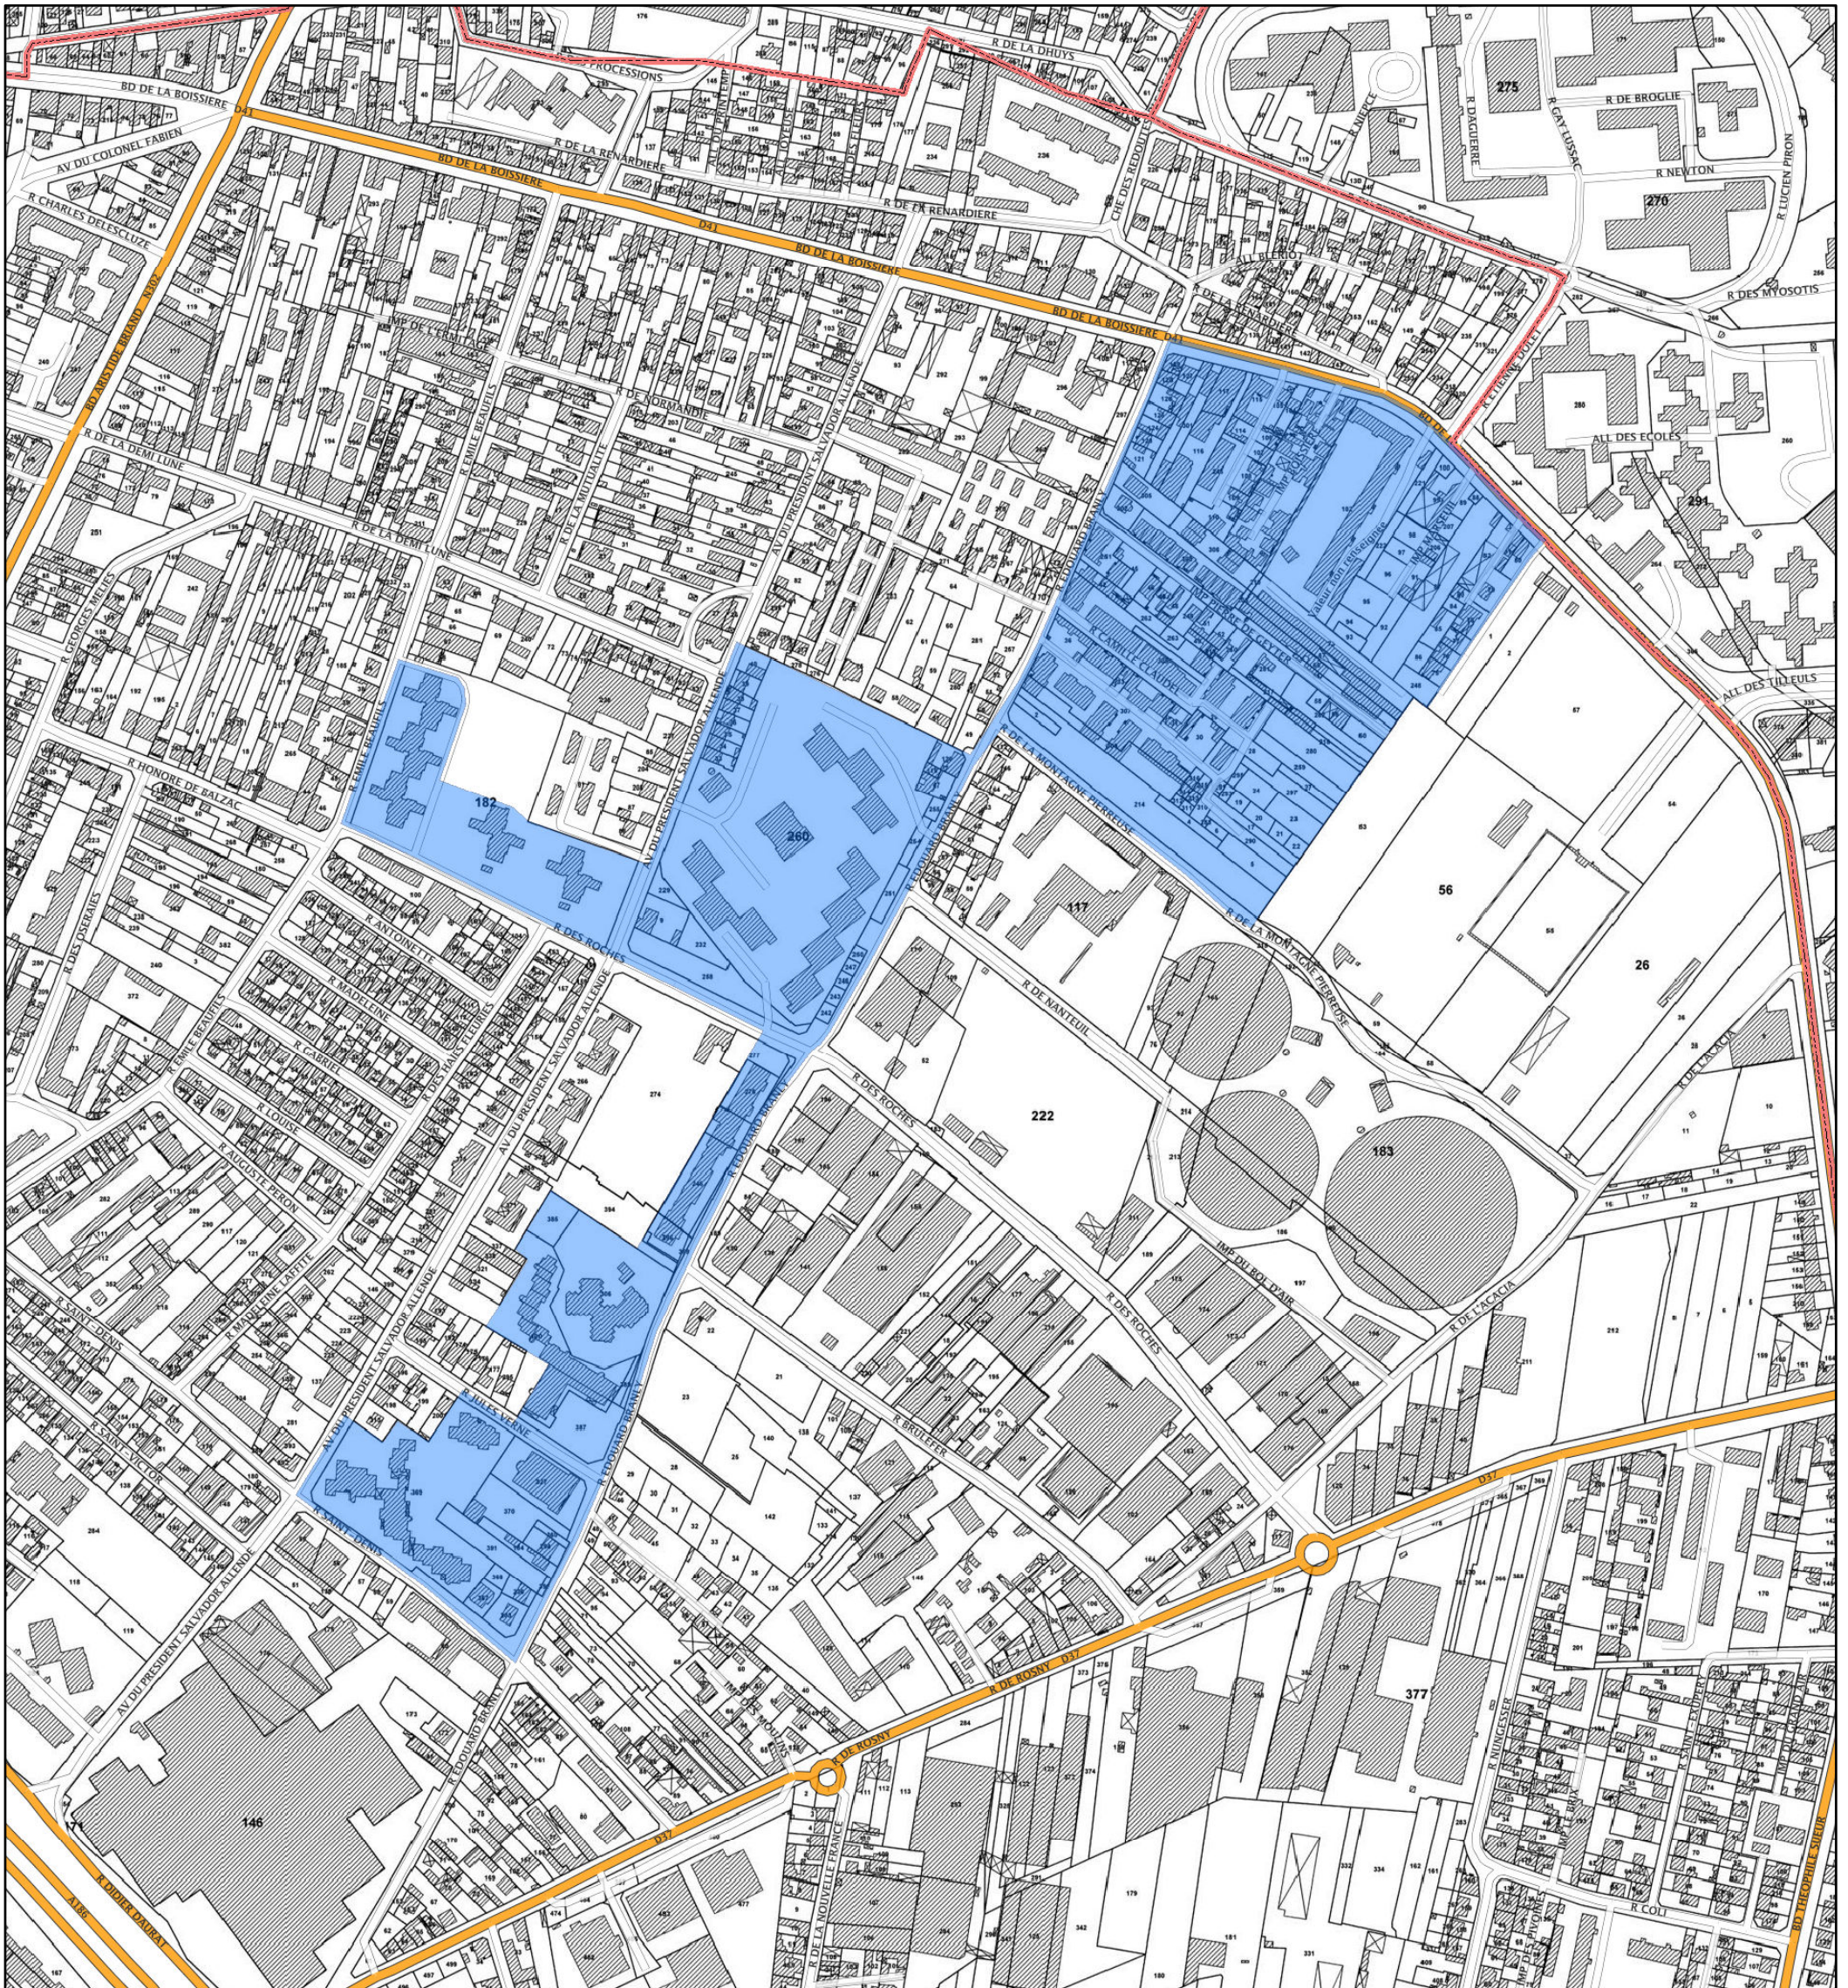

Département : Seine-Saint-Denis
Commune(s) : Montreuil
Quartier : Branly - Boissière

Quartier prioritaire de la politique de la ville
Lorsque la limite du quartier est une voie publique, celle-ci est réputée en milieu de voie

Carte au 1/4 000 visée à l'article 1 du décret n° 2014-1750 du 30 décembre 2014
rectifié par le décret n° 2015-1138 du 14 septembre 2015

Le quartier prioritaire est délimité par un polygone de couleur bleu
La limite communale est délimitée par un trait de couleur rouge