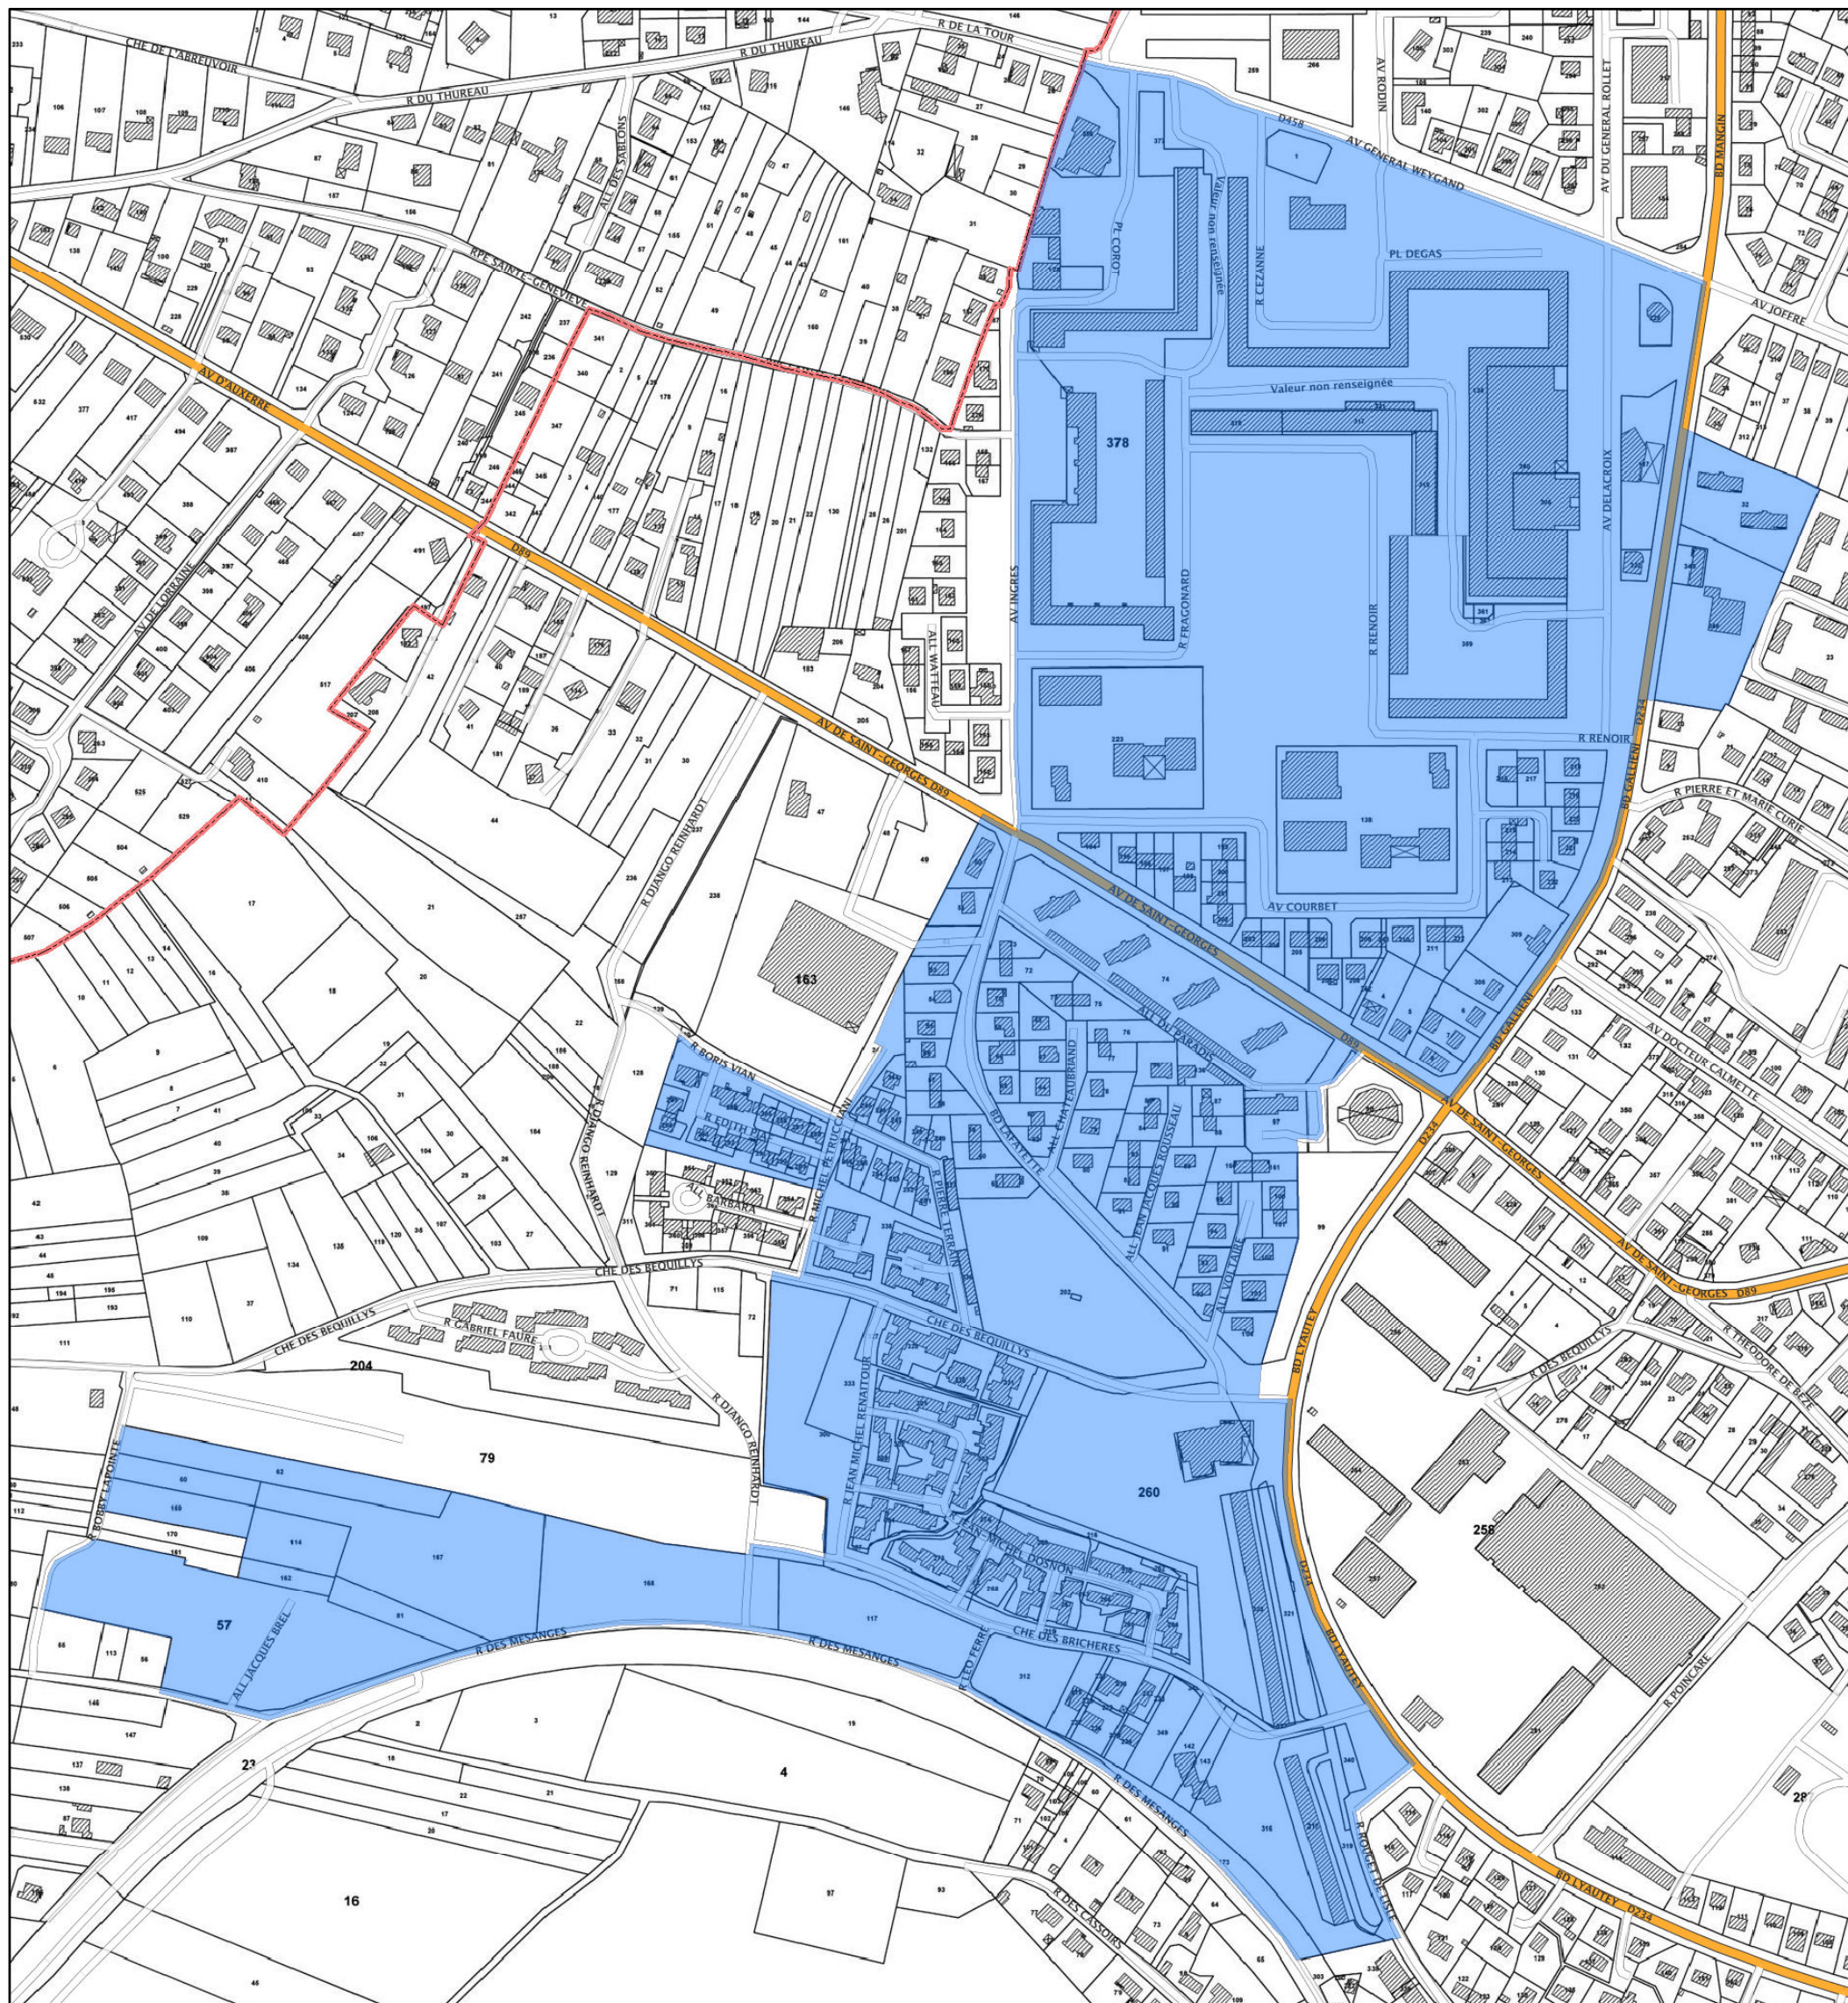

Département : Yonne
Commune(s) : Auxerre
Quartier : Les Brichères - Sainte Geneviève

Quartier prioritaire de la politique de la ville
Lorsque la limite du quartier est une voie publique, celle-ci est réputée en milieu de voie

Carte au 1/4 000 visée à l'article 1 du décret n° 2014-1750 du 30 décembre 2014
rectifié par le décret n° 2015-1138 du 14 septembre 2015

Le quartier prioritaire est délimité par un polygone de couleur bleu
La limite communale est délimitée par un trait de couleur rouge