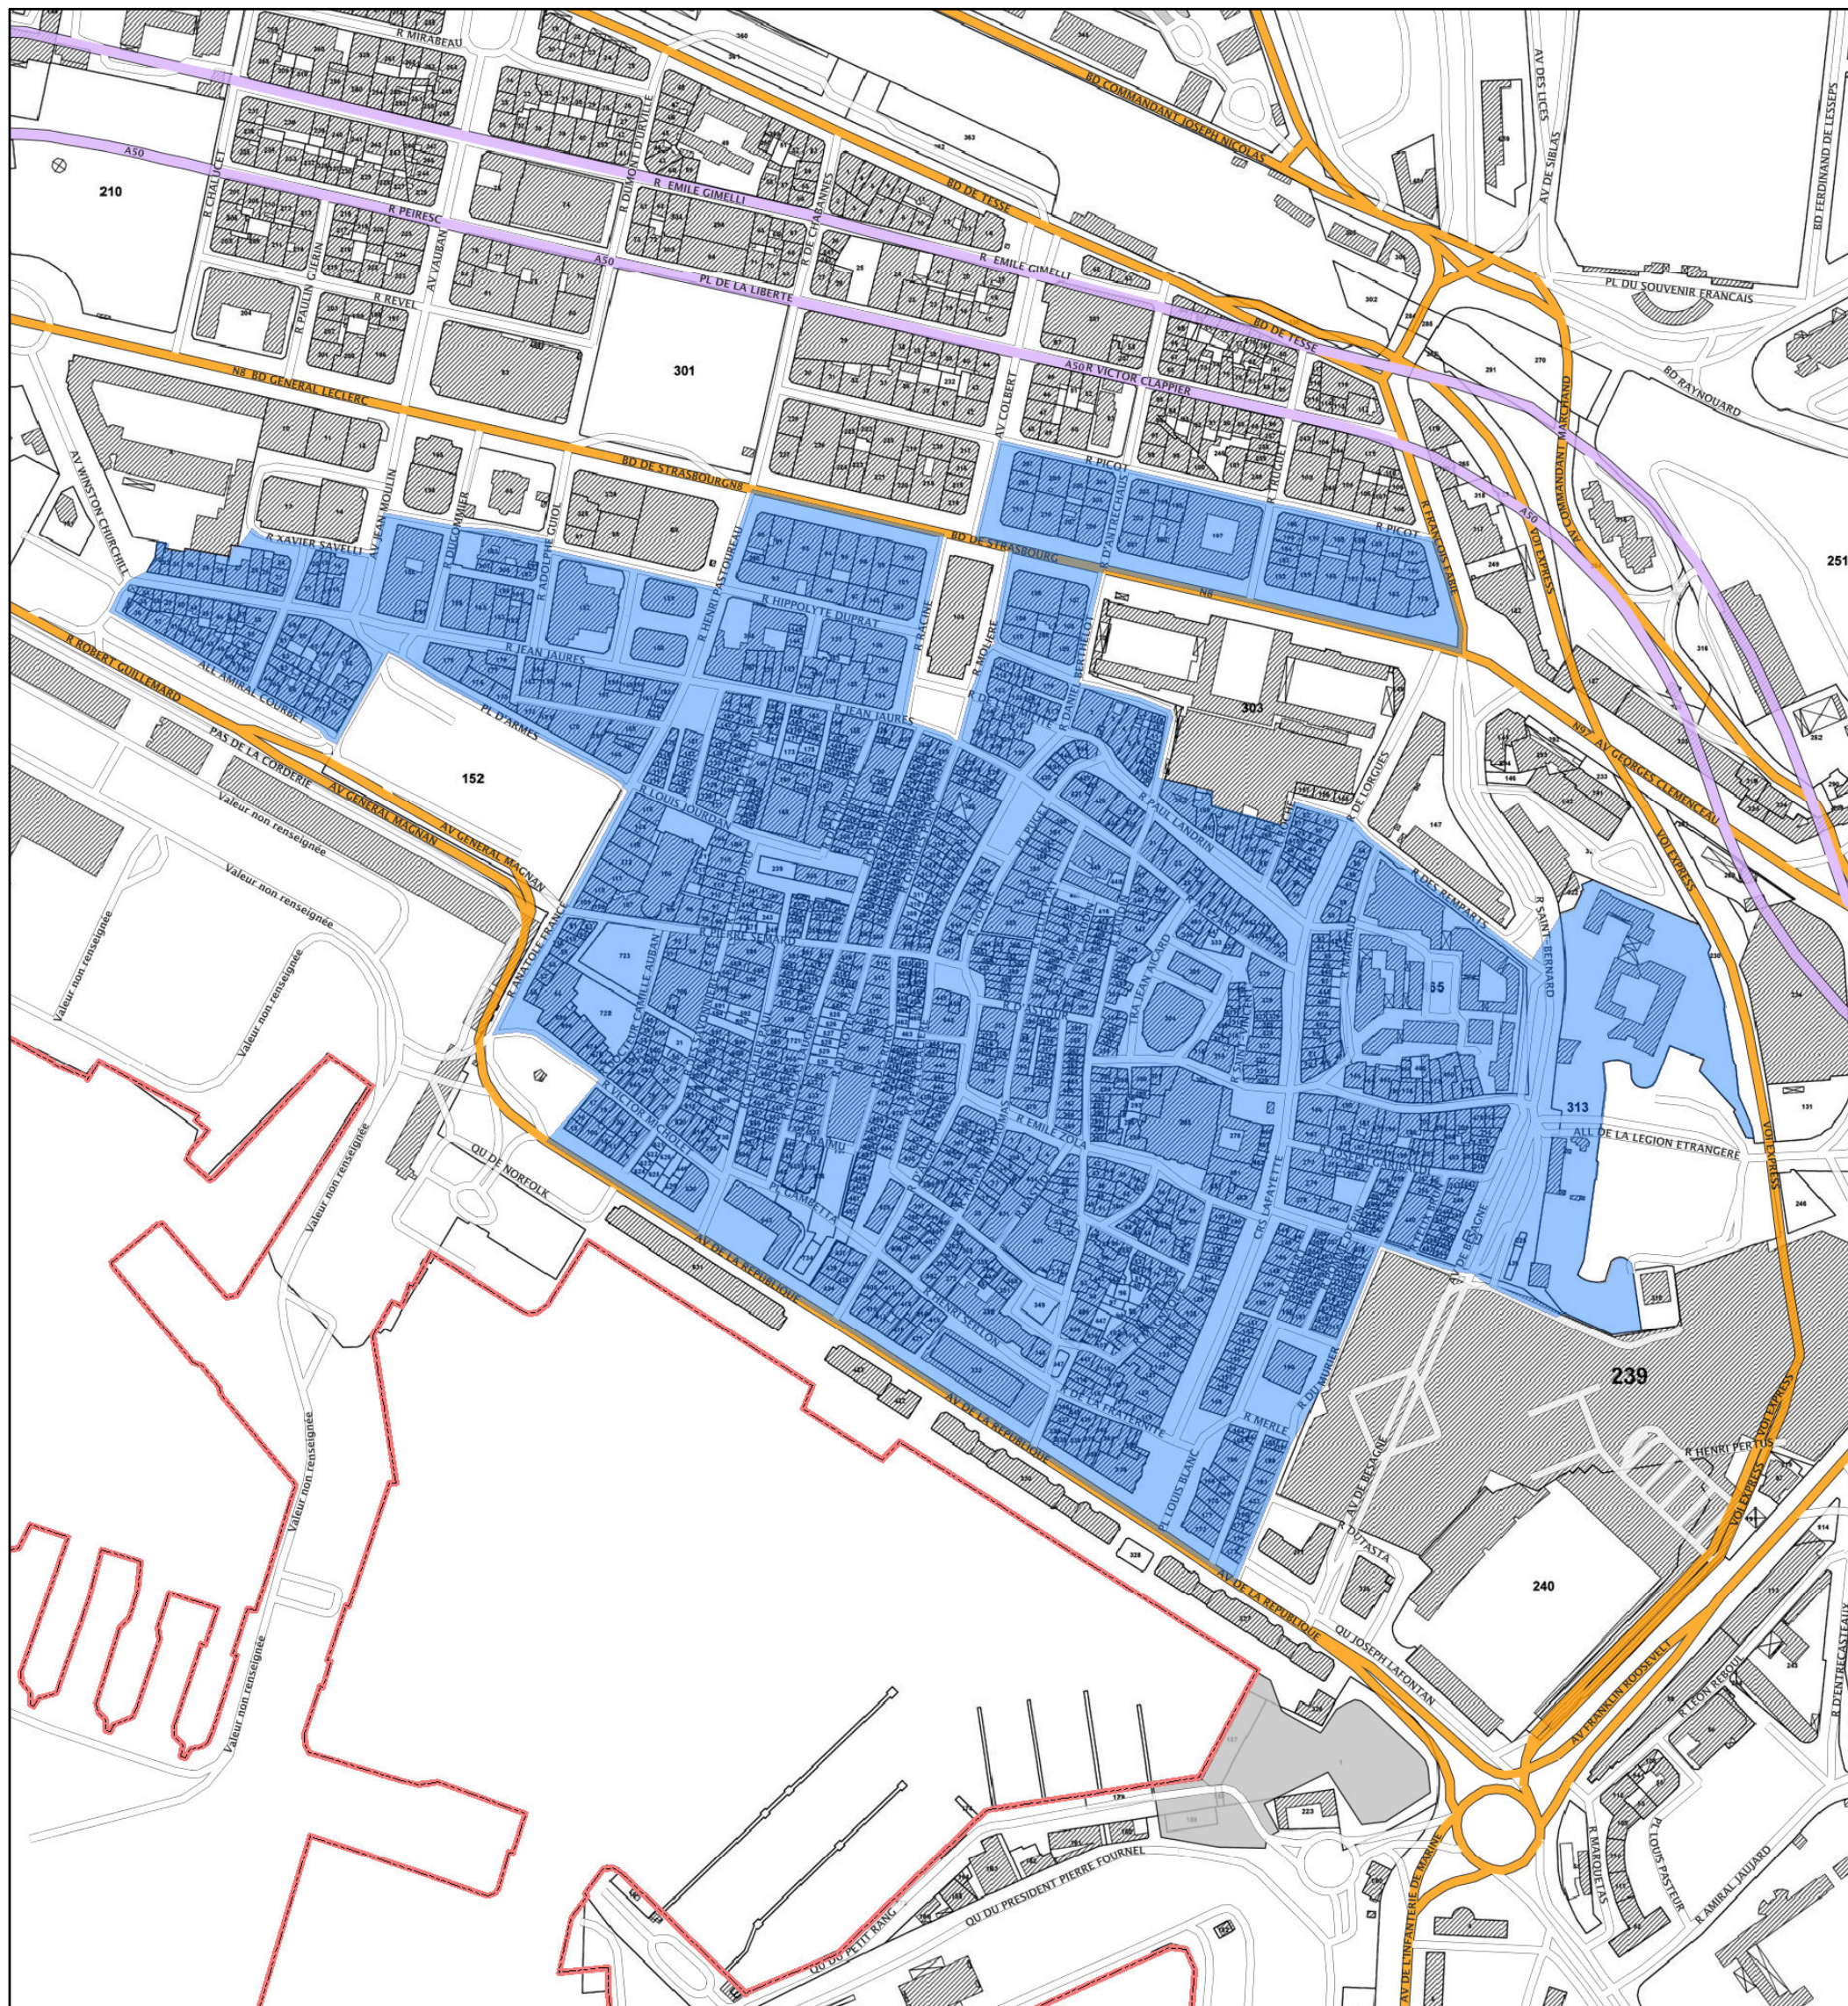

Département : Var
Commune(s) : Toulon
Quartier : Centre Ville

Quartier prioritaire de la politique de la ville
Lorsque la limite du quartier est une voie publique, celle-ci est réputée en milieu de voie

Carte au 1/4 000 visée à l'article 1 du décret n° 2014-1750 du 30 décembre 2014
rectifié par le décret n° 2015-1138 du 14 septembre 2015

Source : © IGN – Octobre 2014 - CGET

Le quartier prioritaire est délimité par un polygone de couleur bleu
La limite communale est délimitée par un trait de couleur rouge