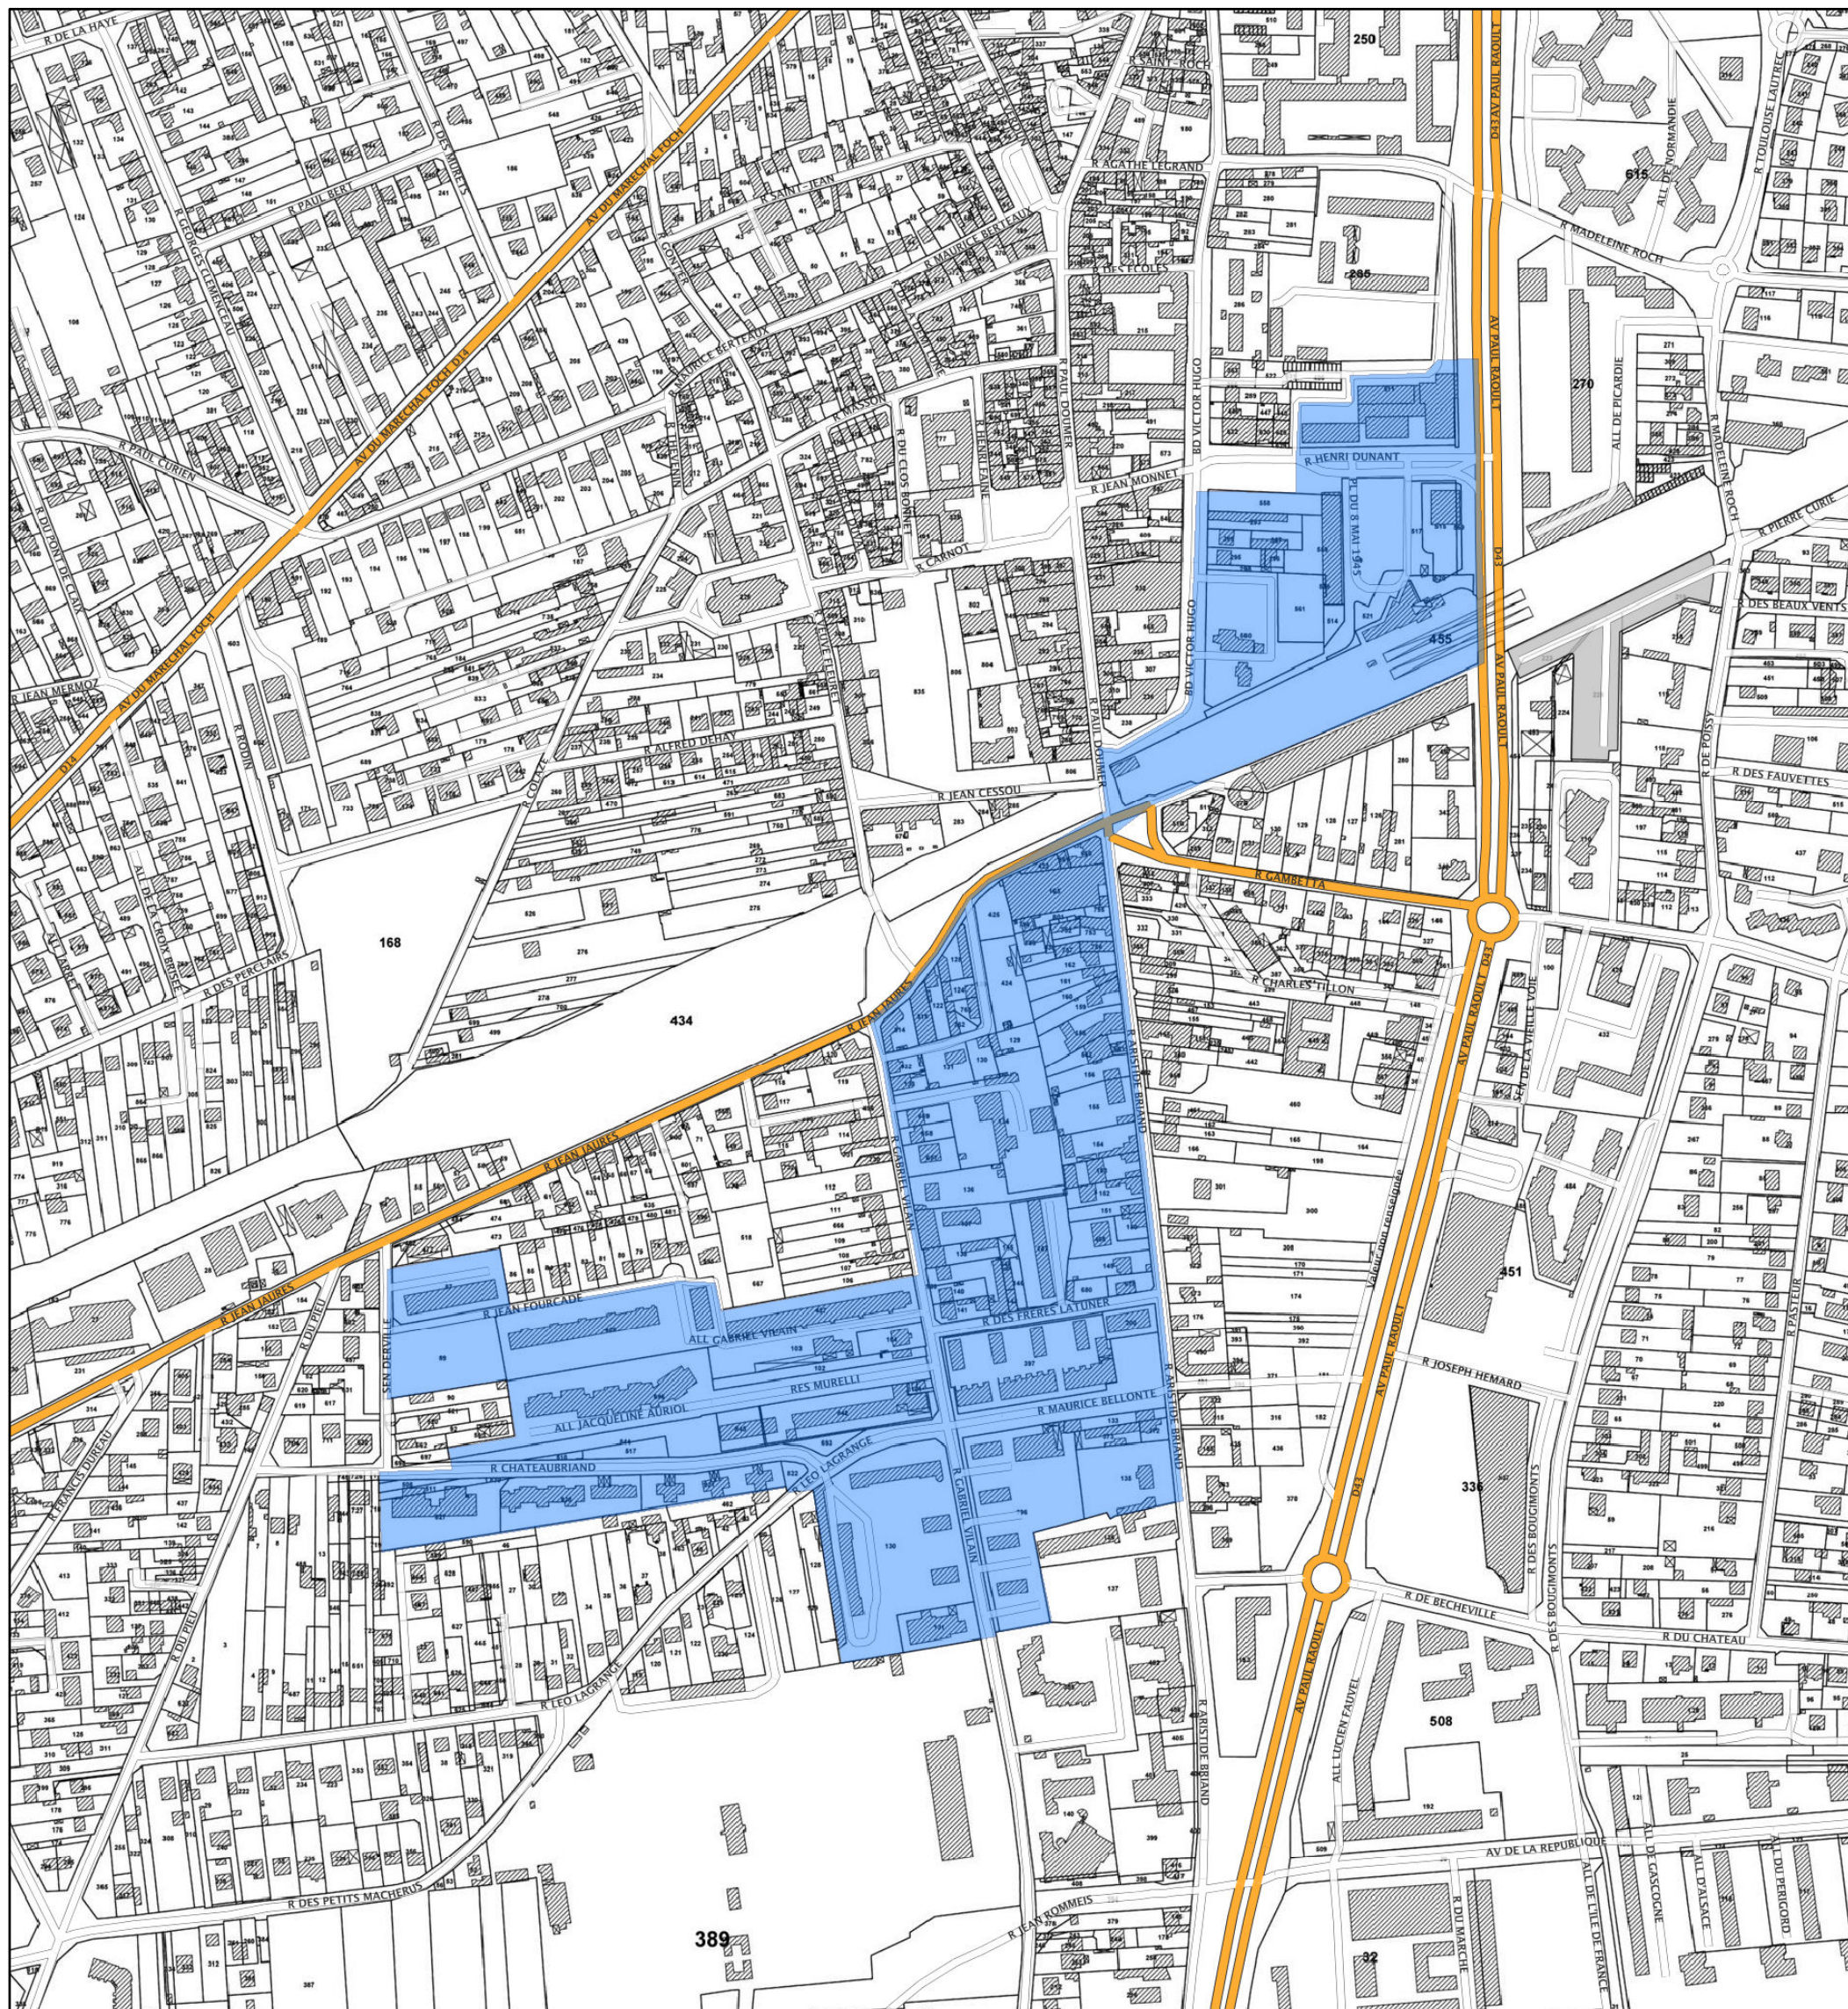

Département : Yvelines
Commune(s) : Les Mureaux
Quartier : Cité Renault - Centre Ville

Quartier prioritaire de la politique de la ville
Lorsque la limite du quartier est une voie publique, celle-ci est réputée en milieu de voie

Carte au 1/4 000 visée à l'article 1 du décret n° 2014-1750 du 30 décembre 2014
rectifié par le décret n° 2015-1138 du 14 septembre 2015

Source : © IGN – Octobre 2014 - CGET

Le quartier prioritaire est délimité par un polygone de couleur bleu
La limite communale est délimitée par un trait de couleur rouge