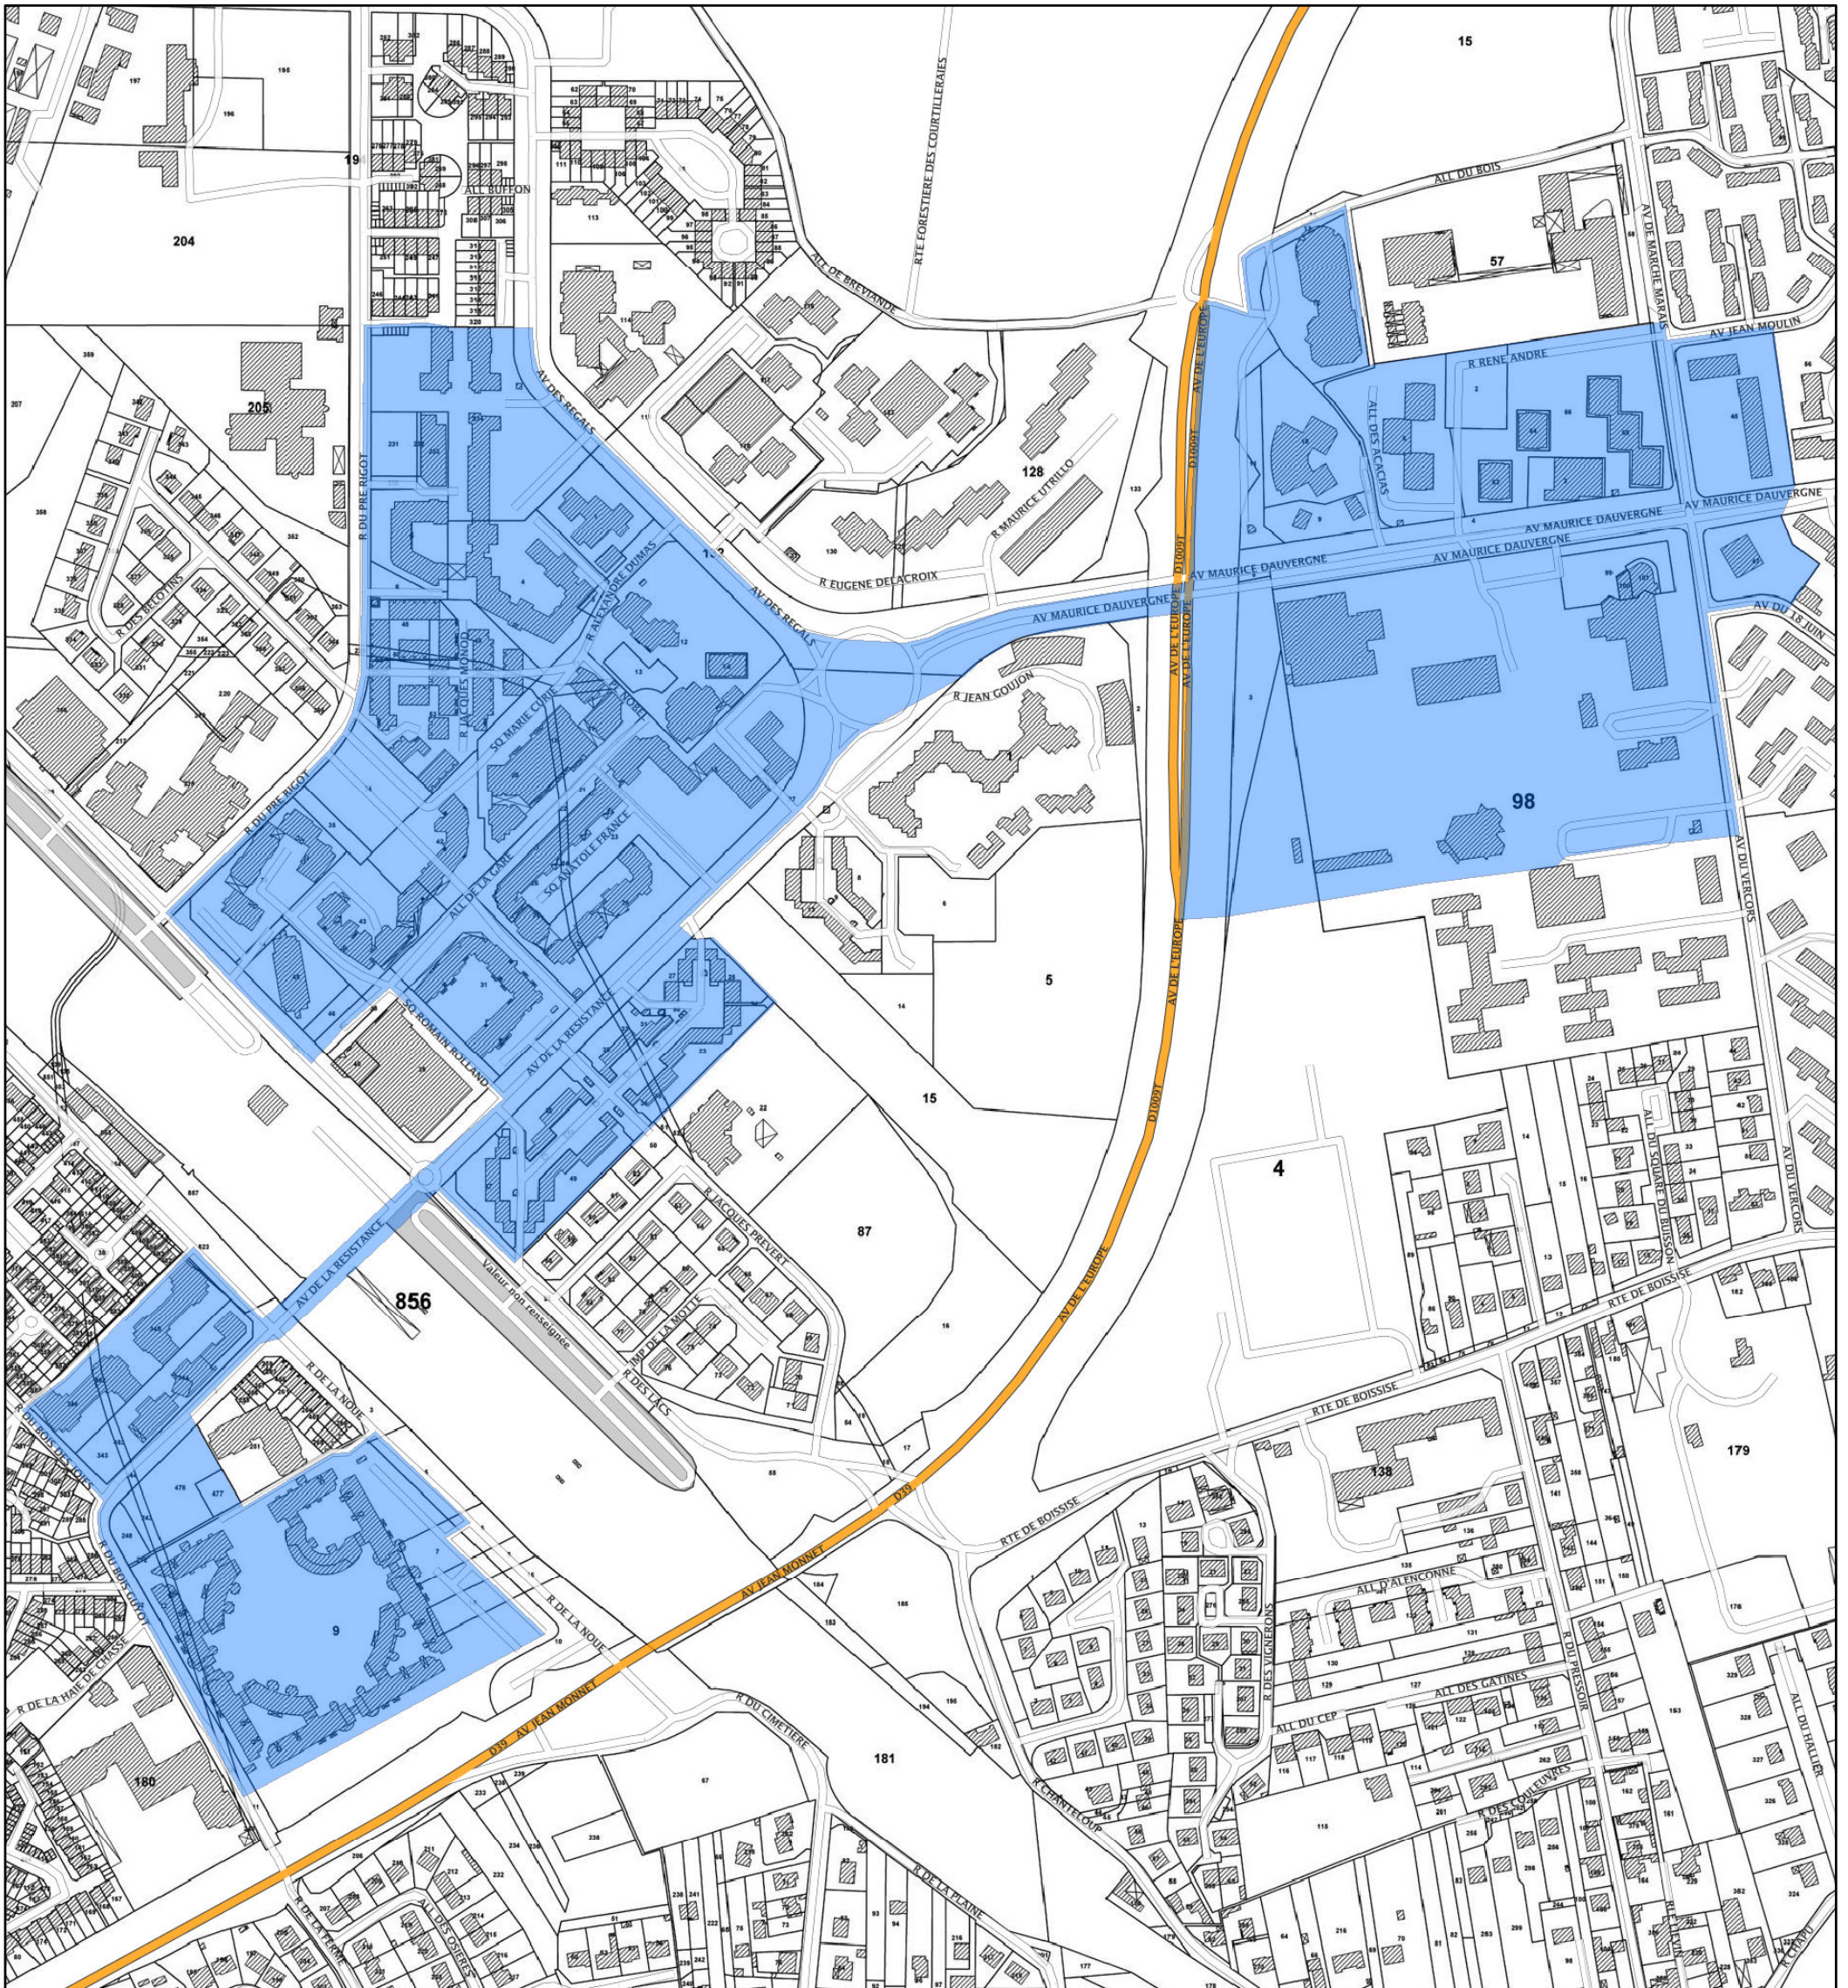

Département : Seine-et-Marne  
Commune(s) : Le Mée-sur-Seine  
Quartier : Les Courtilleraie - Le Circé

Quartier prioritaire de la politique de la ville  
Lorsque la limite du quartier est une voie publique, celle-ci est réputée en milieu de voie

Carte au 1/4 000 visée à l'article 1 du décret n° 2014-1750 du 30 décembre 2014  
rectifié par le décret n° 2015-1138 du 14 septembre 2015

Le quartier prioritaire est délimité par un polygone de couleur bleu  
La limite communale est délimitée par un trait de couleur rouge