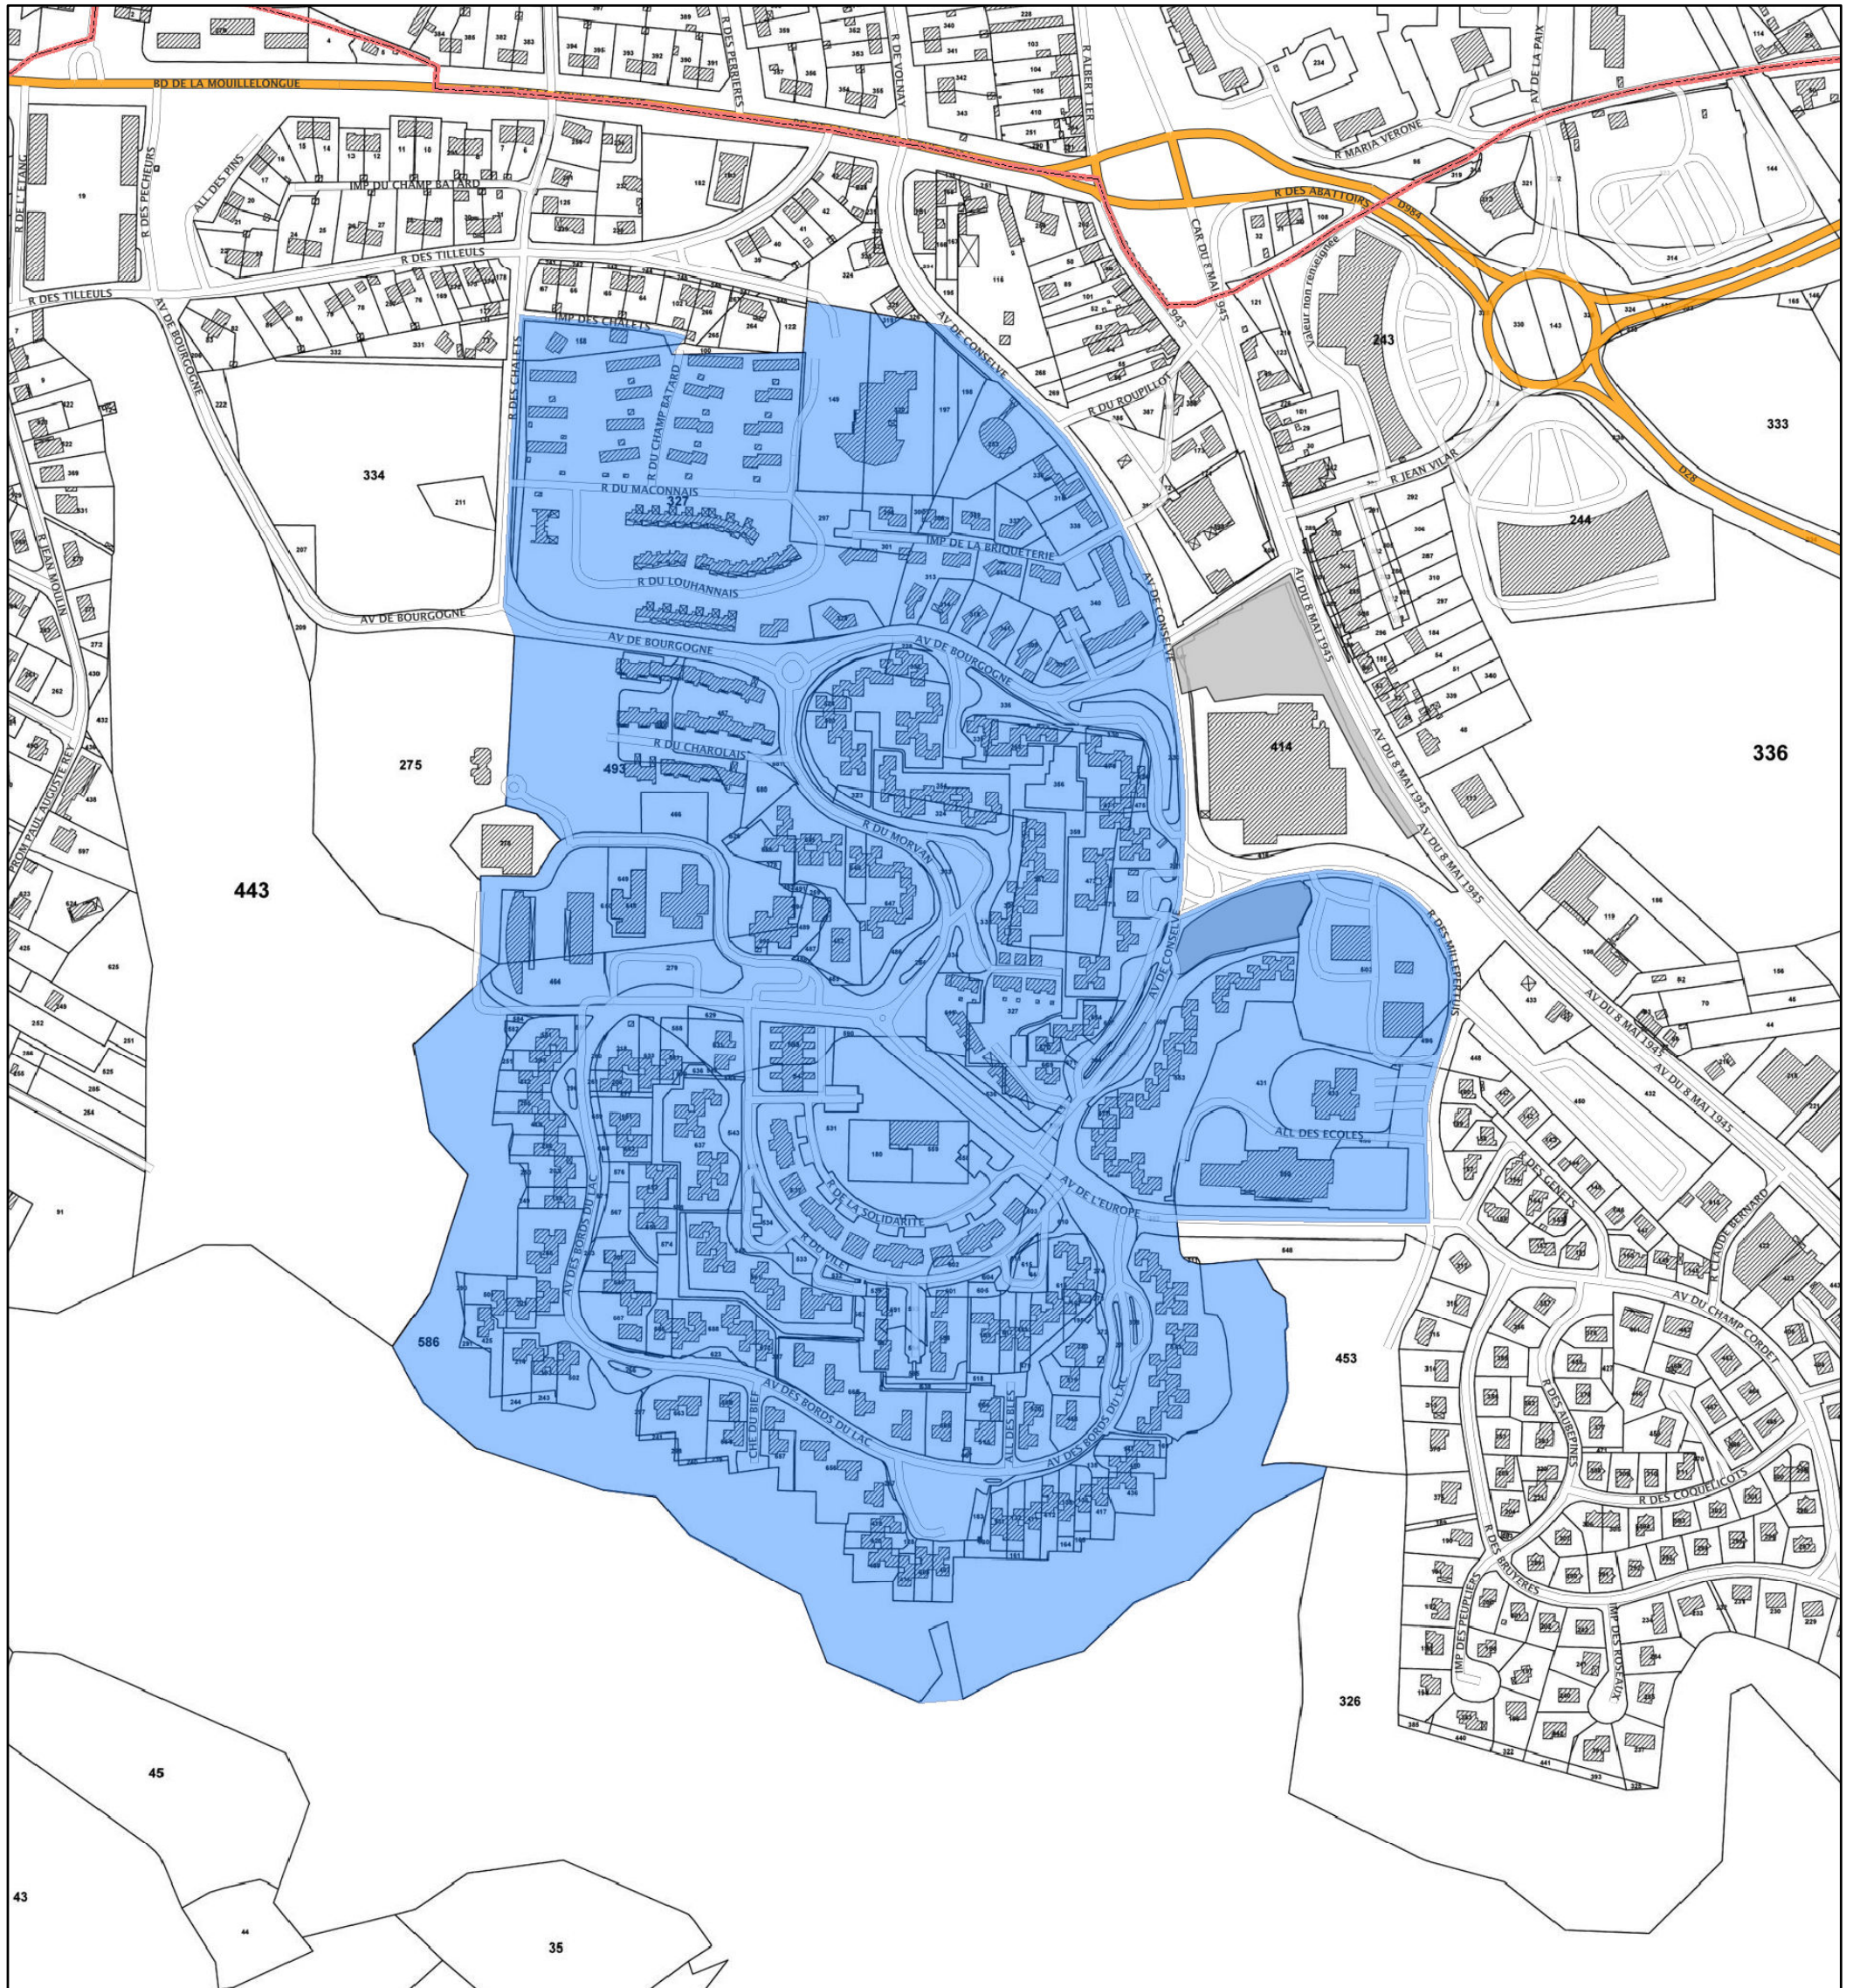

Département : Saône-et-Loire
Commune(s) : Torcy
Quartier : Résidence Du Lac

Quartier prioritaire de la politique de la ville
Lorsque la limite du quartier est une voie publique, celle-ci est réputée en milieu de voie

Carte au 1/4 000 visée à l'article 1 du décret n° 2014-1750 du 30 décembre 2014
rectifié par le décret n° 2015-1138 du 14 septembre 2015

Le quartier prioritaire est délimité par un polygone de couleur bleu
La limite communale est délimitée par un trait de couleur rouge