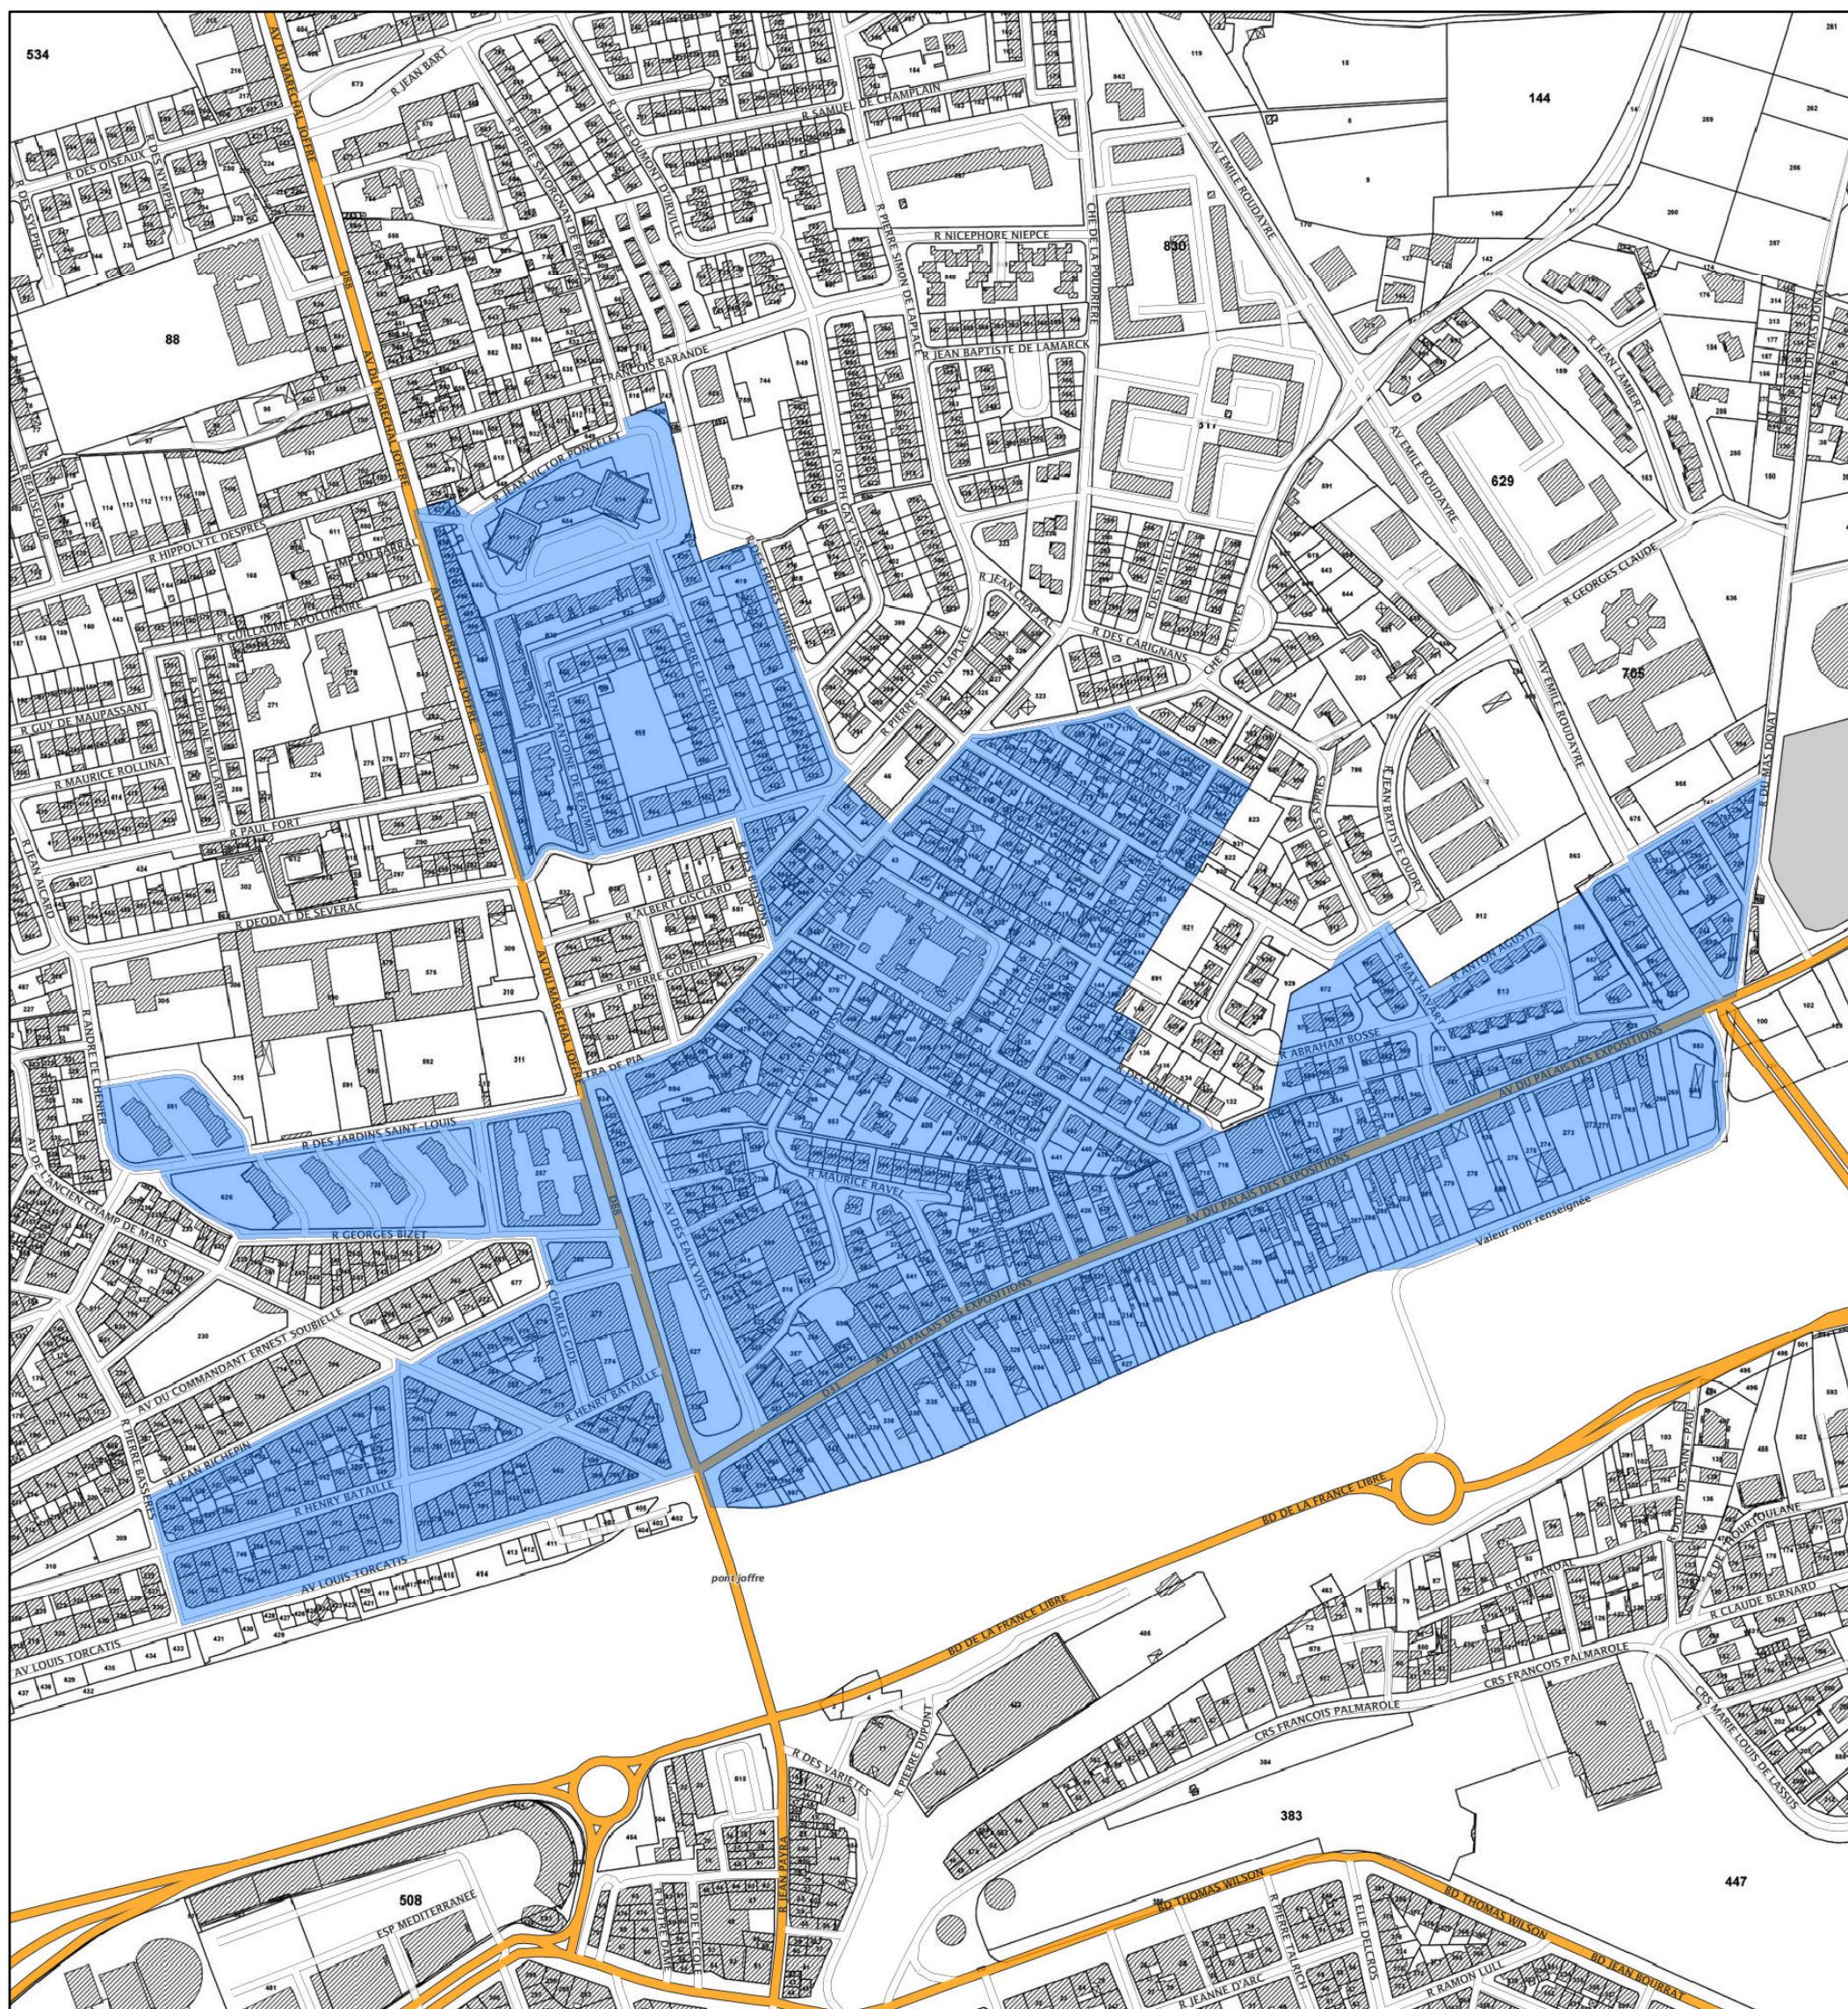

Département : Pyrénées-Orientales  
Commune(s) : Perpignan  
Quartier : Bas-Vernet Nouveau QPV

Quartier prioritaire de la politique de la ville  
Lorsque la limite du quartier est une voie publique, celle-ci est réputée en milieu de voie

Carte au 1/4 000 visée à l'article 1 du décret n° 2014-1750 du 30 décembre 2014  
rectifié par le décret n° 2015-1138 du 14 septembre 2015

Le quartier prioritaire est délimité par un polygone de couleur bleu  
La limite communale est délimitée par un trait de couleur rouge