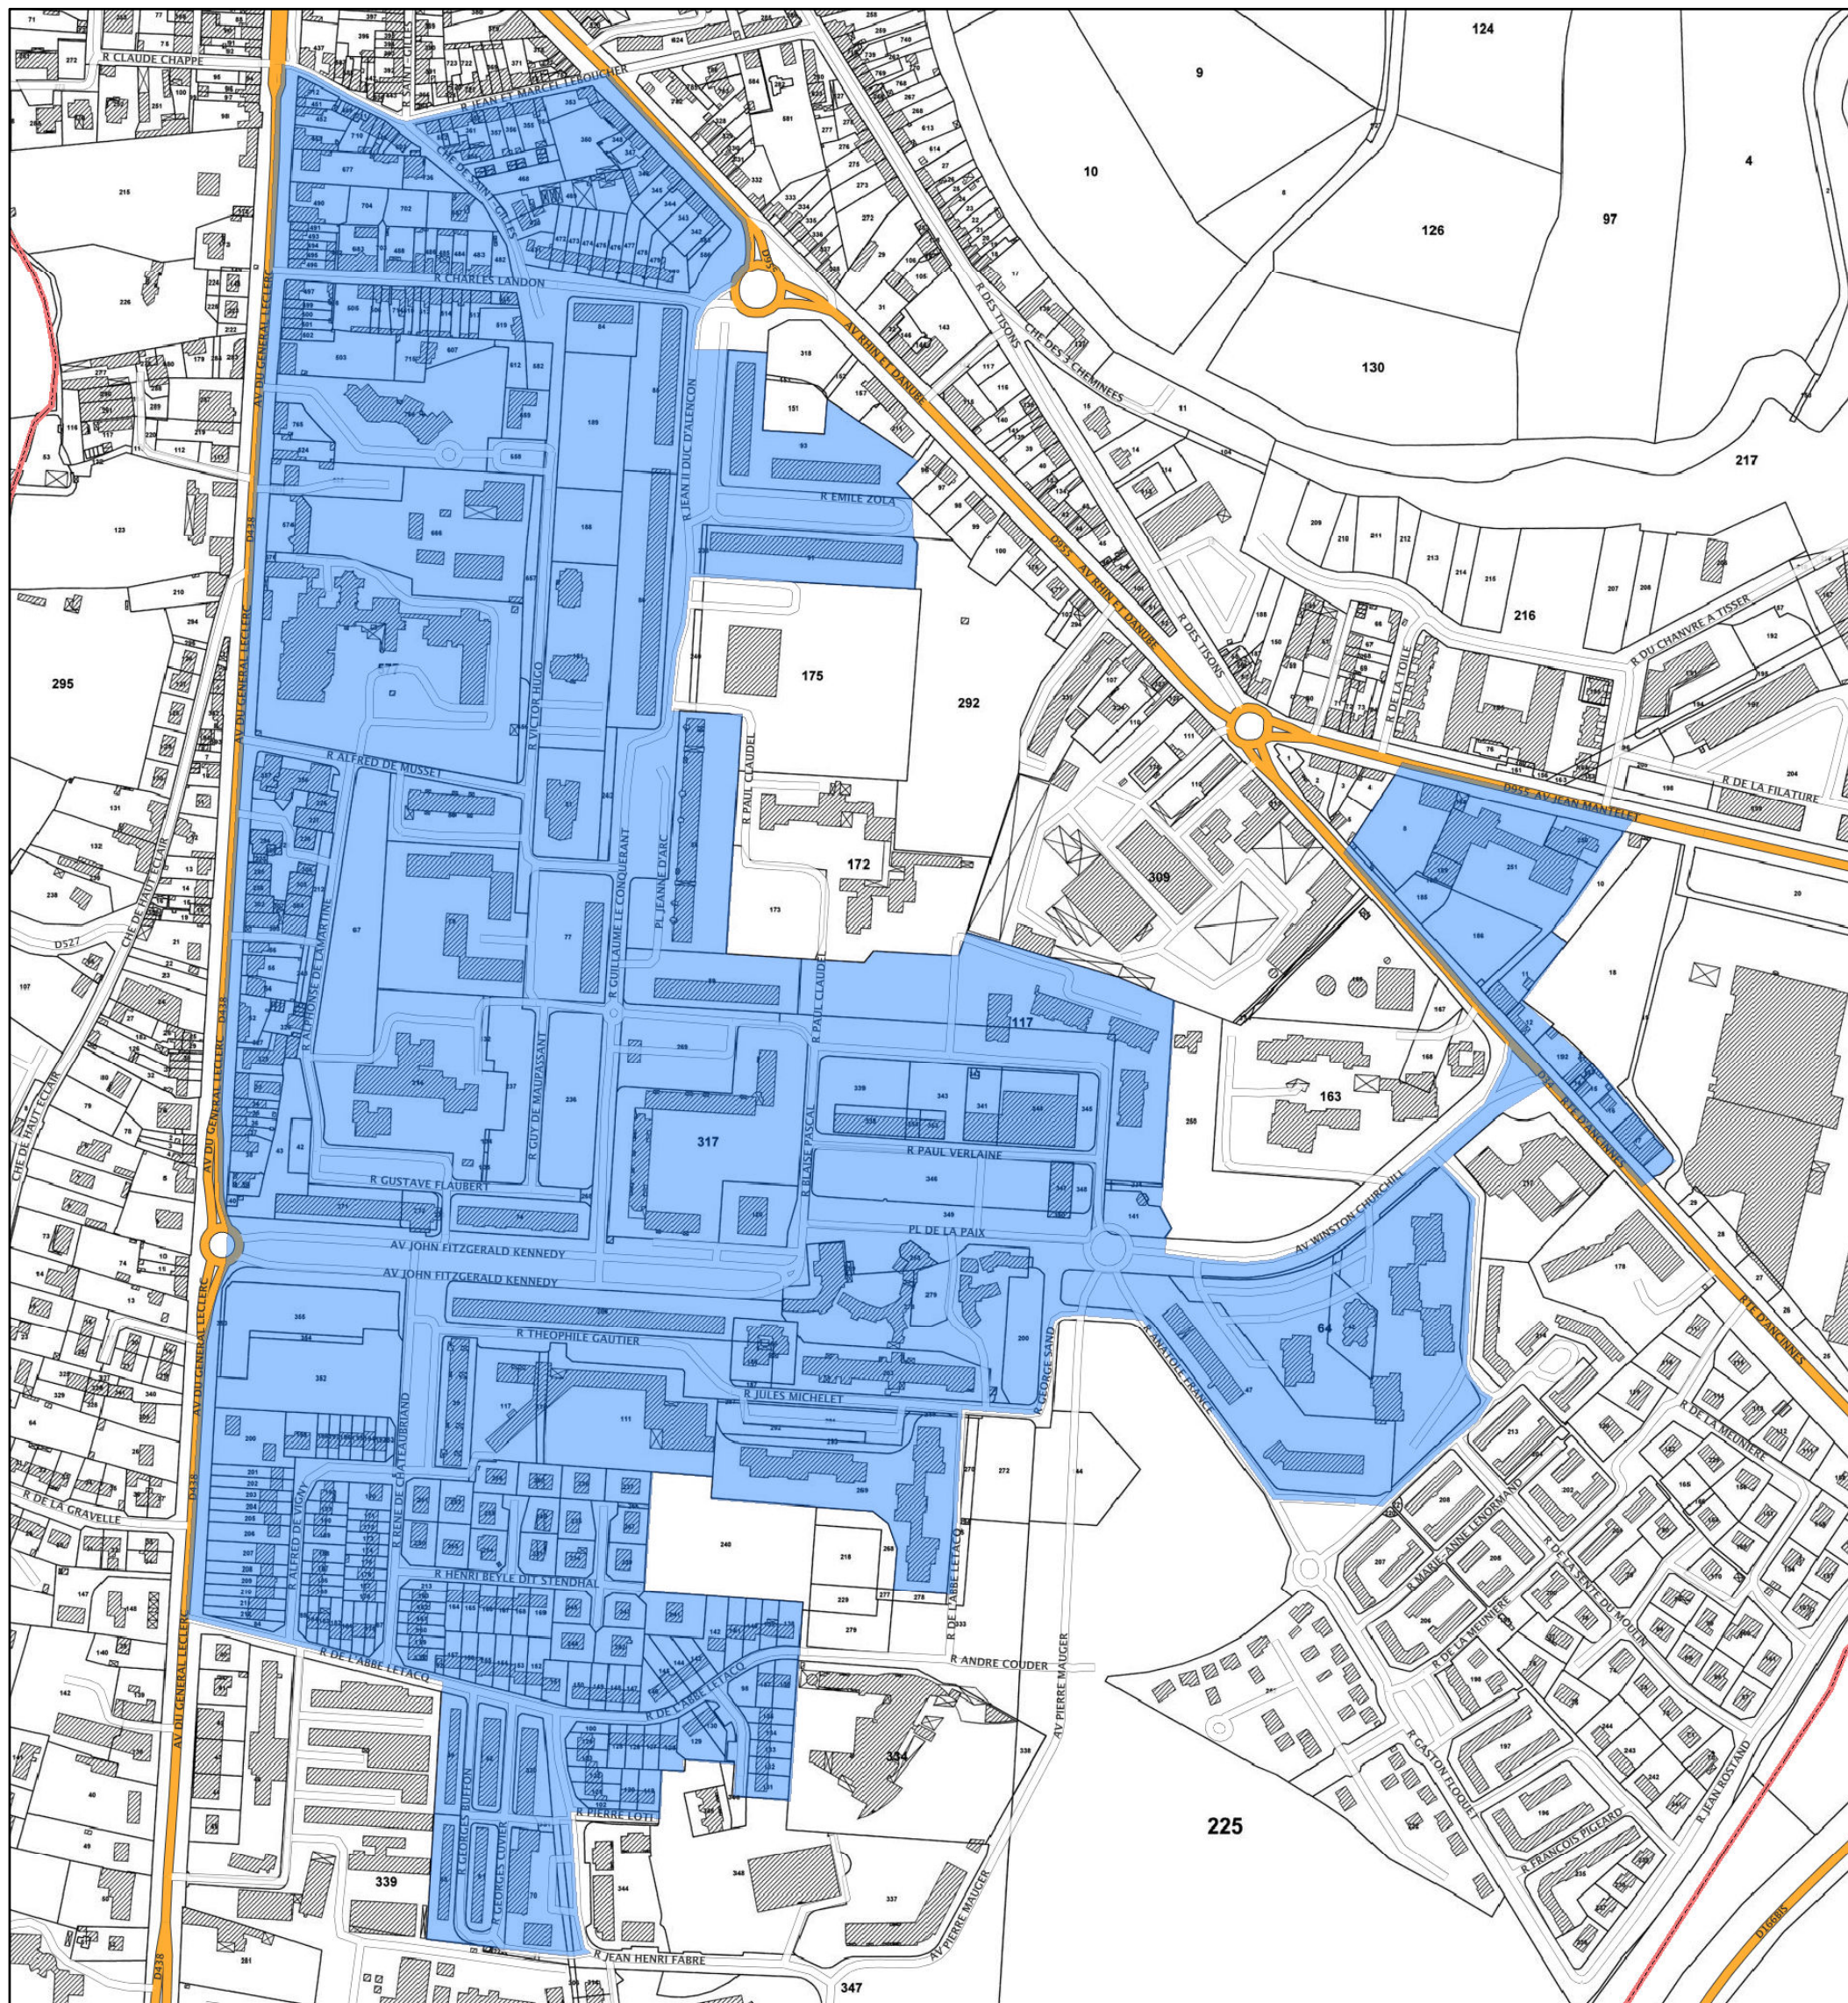

Département : Orne
Commune(s) : Alençon
Quartier : Perseigne

Quartier prioritaire de la politique de la ville
Lorsque la limite du quartier est une voie publique, celle-ci est réputée en milieu de voie

Carte au 1/4 000 visée à l'article 1 du décret n° 2014-1750 du 30 décembre 2014
rectifié par le décret n° 2015-1138 du 14 septembre 2015

Le quartier prioritaire est délimité par un polygone de couleur bleu
La limite communale est délimitée par un trait de couleur rouge