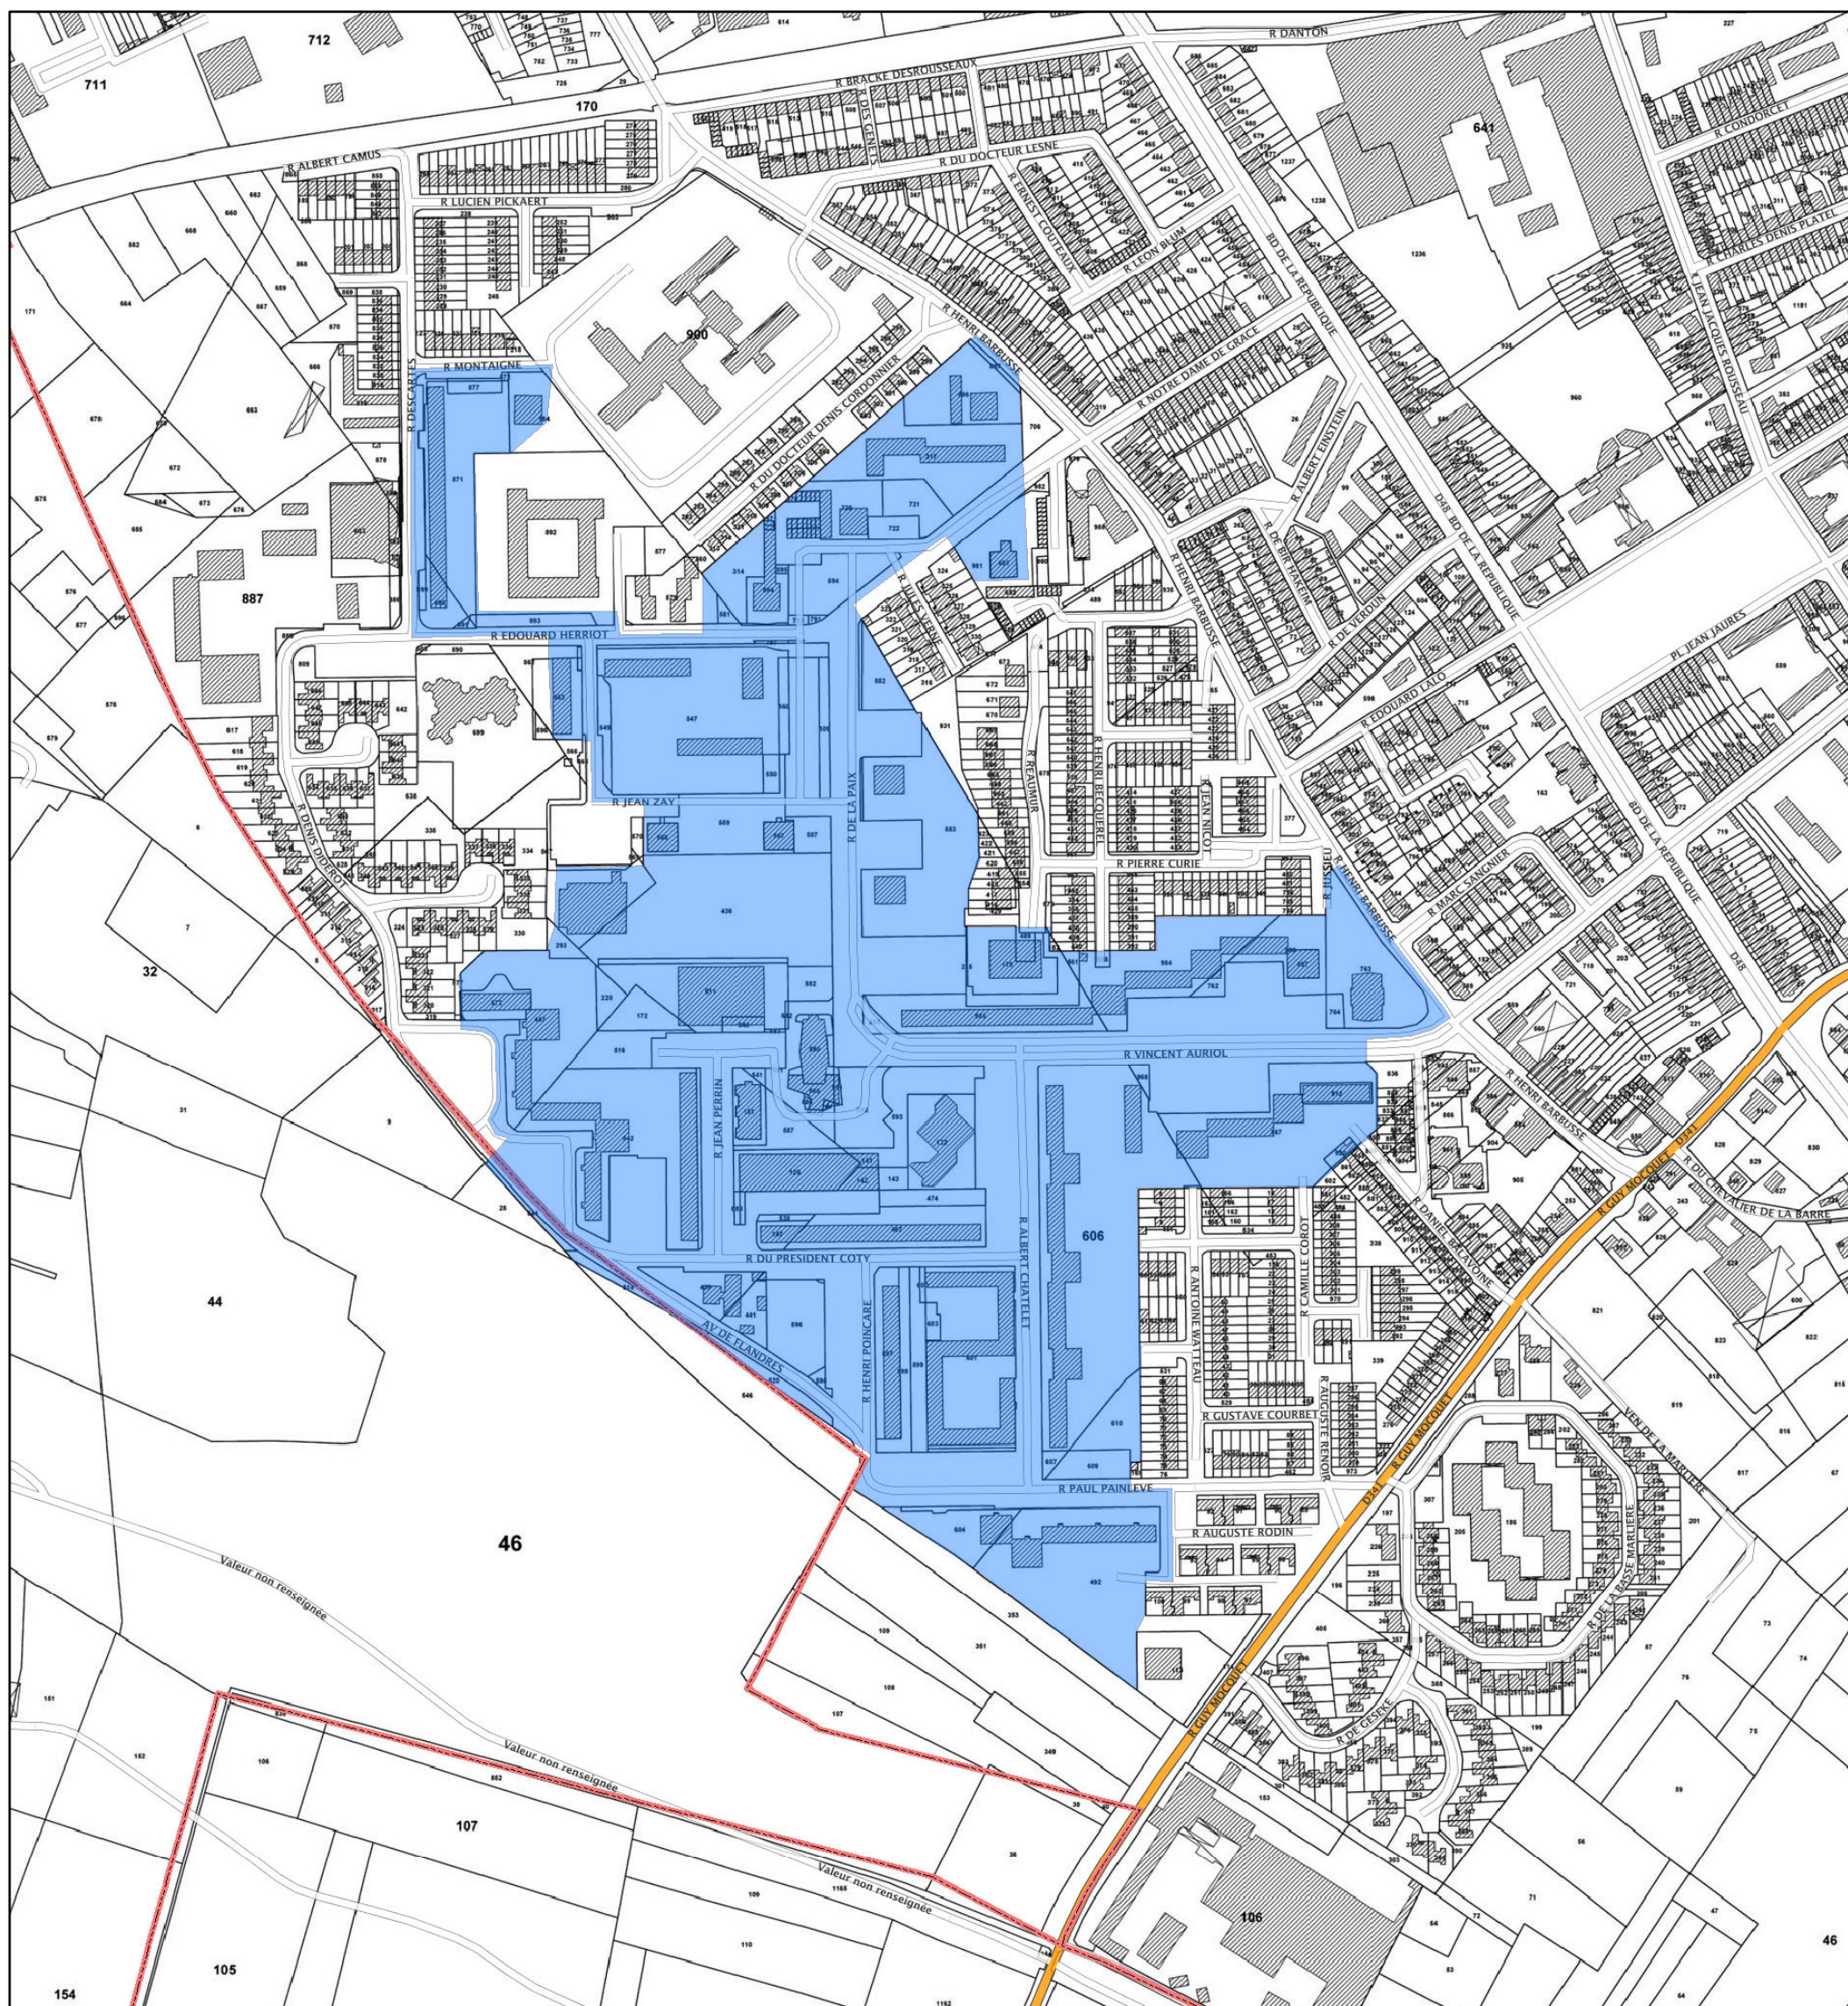

Département : Nord
Commune(s) : Loos
Quartier : Les Oliveaux

Quartier prioritaire de la politique de la ville
Lorsque la limite du quartier est une voie publique, celle-ci est réputée en milieu de voie

Carte au 1/4 000 visée à l'article 1 du décret n° 2014-1750 du 30 décembre 2014
rectifié par le décret n° 2015-1138 du 14 septembre 2015

Le quartier prioritaire est délimité par un polygone de couleur bleu
La limite communale est délimitée par un trait de couleur rouge