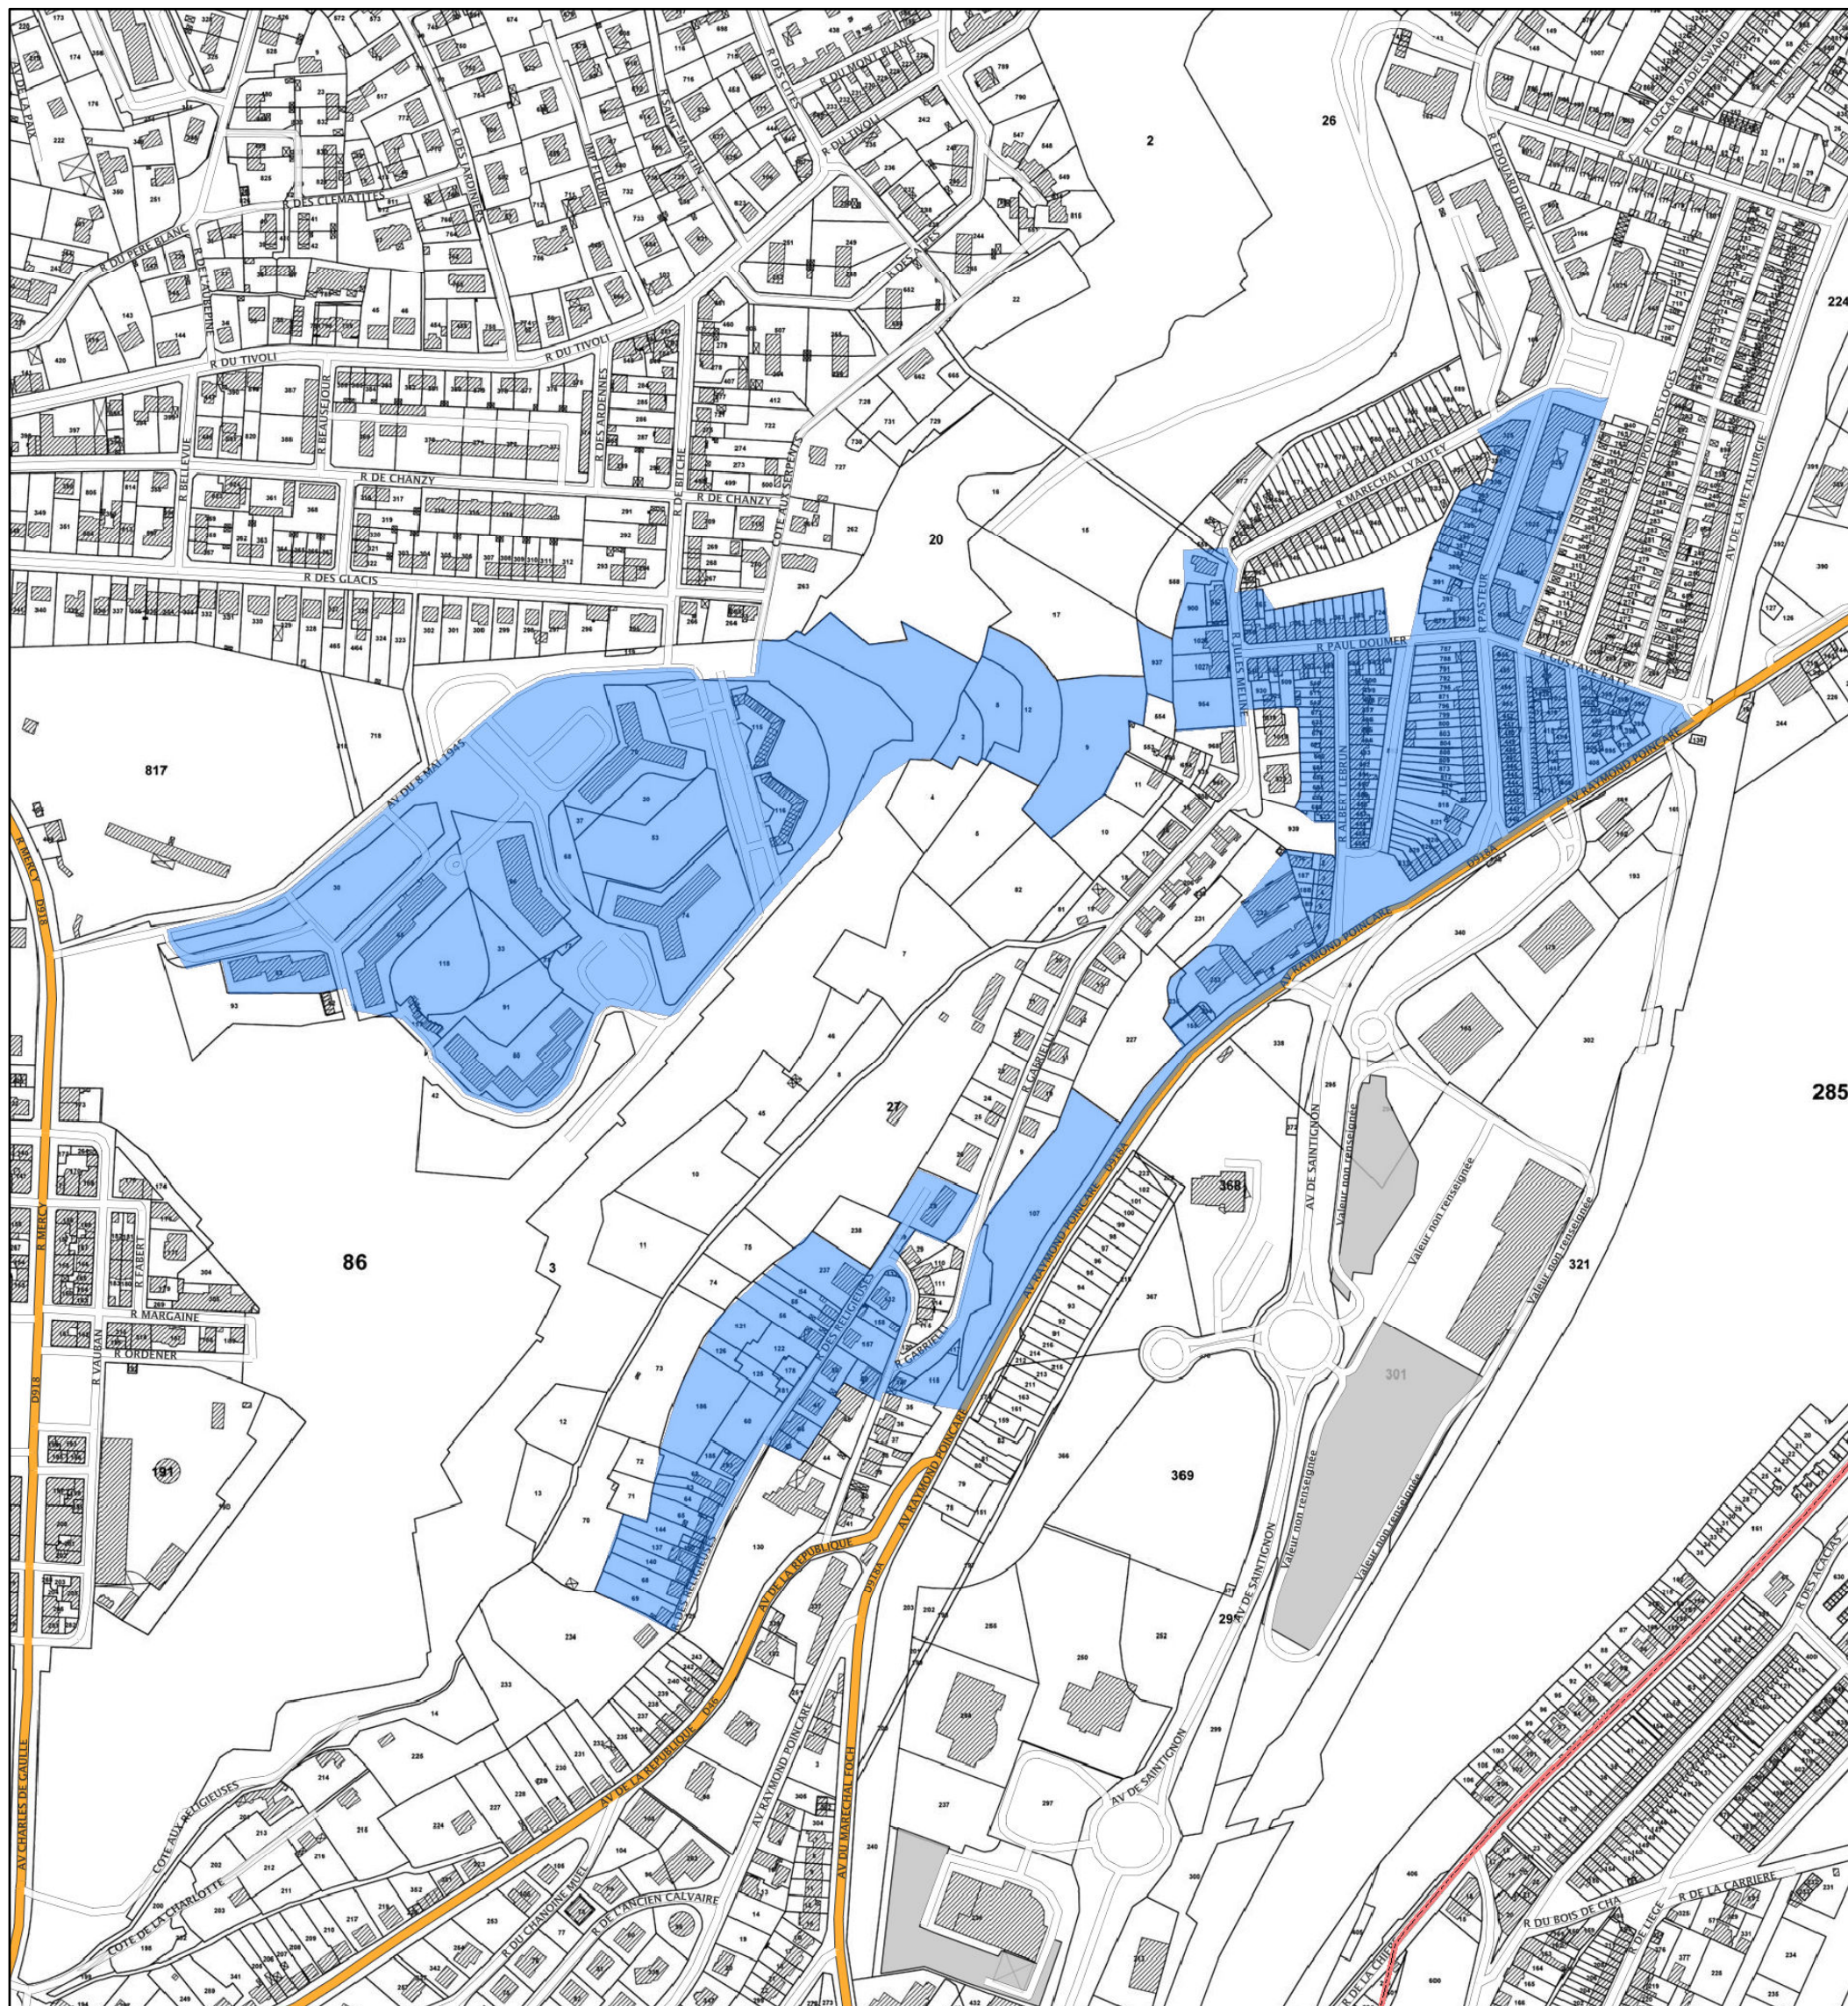

Département : Meurthe-et-Moselle
Commune(s) : Longwy
Quartier : Gouraincourt - Remparts

Quartier prioritaire de la politique de la ville
Lorsque la limite du quartier est une voie publique, celle-ci est réputée en milieu de voie

Carte au 1/4 000 visée à l'article 1 du décret n° 2014-1750 du 30 décembre 2014
rectifié par le décret n° 2015-1138 du 14 septembre 2015

Le quartier prioritaire est délimité par un polygone de couleur bleu
La limite communale est délimitée par un trait de couleur rouge