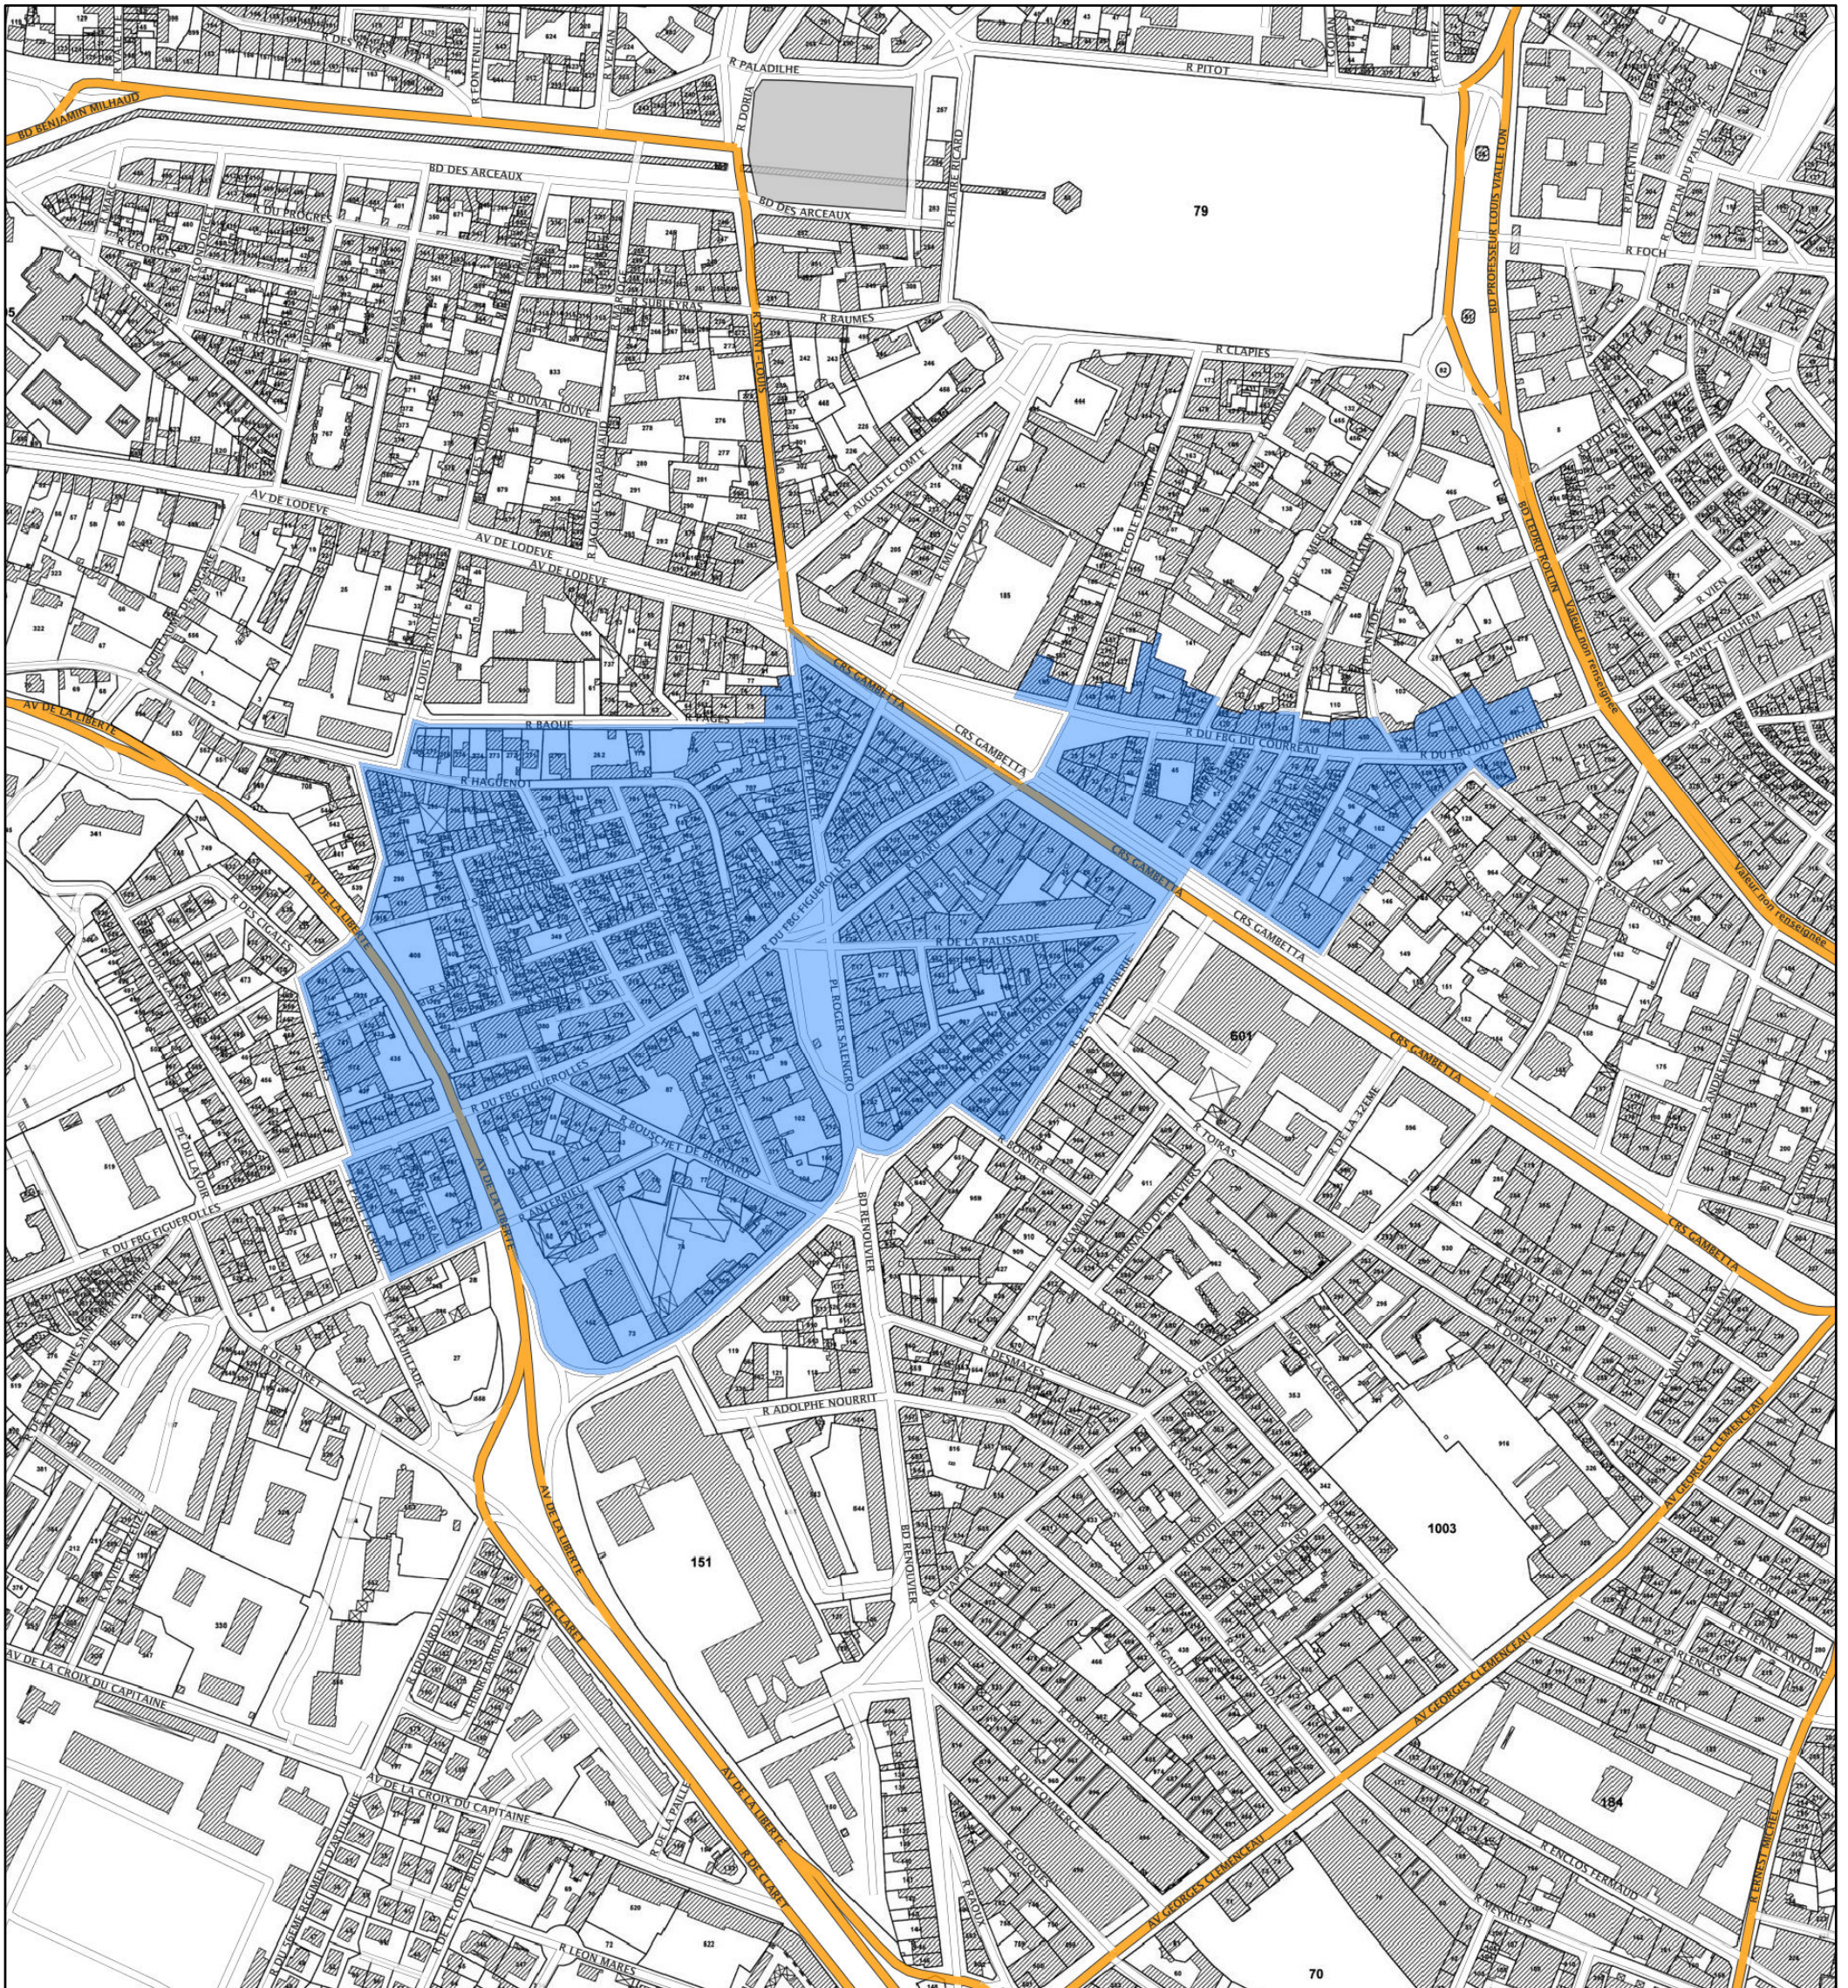

Département : Hérault
Commune(s) : Montpellier
Quartier : Figuerolles

Quartier prioritaire de la politique de la ville

Lorsque la limite du quartier est une voie publique, celle-ci est réputée en milieu de voie

Carte au 1/4 000 visée à l'article 1 du décret n° 2014-1750 du 30 décembre 2014
rectifié par le décret n° 2015-1138 du 14 septembre 2015

Le quartier prioritaire est délimité par un polygone de couleur bleu
La limite communale est délimitée par un trait de couleur rouge