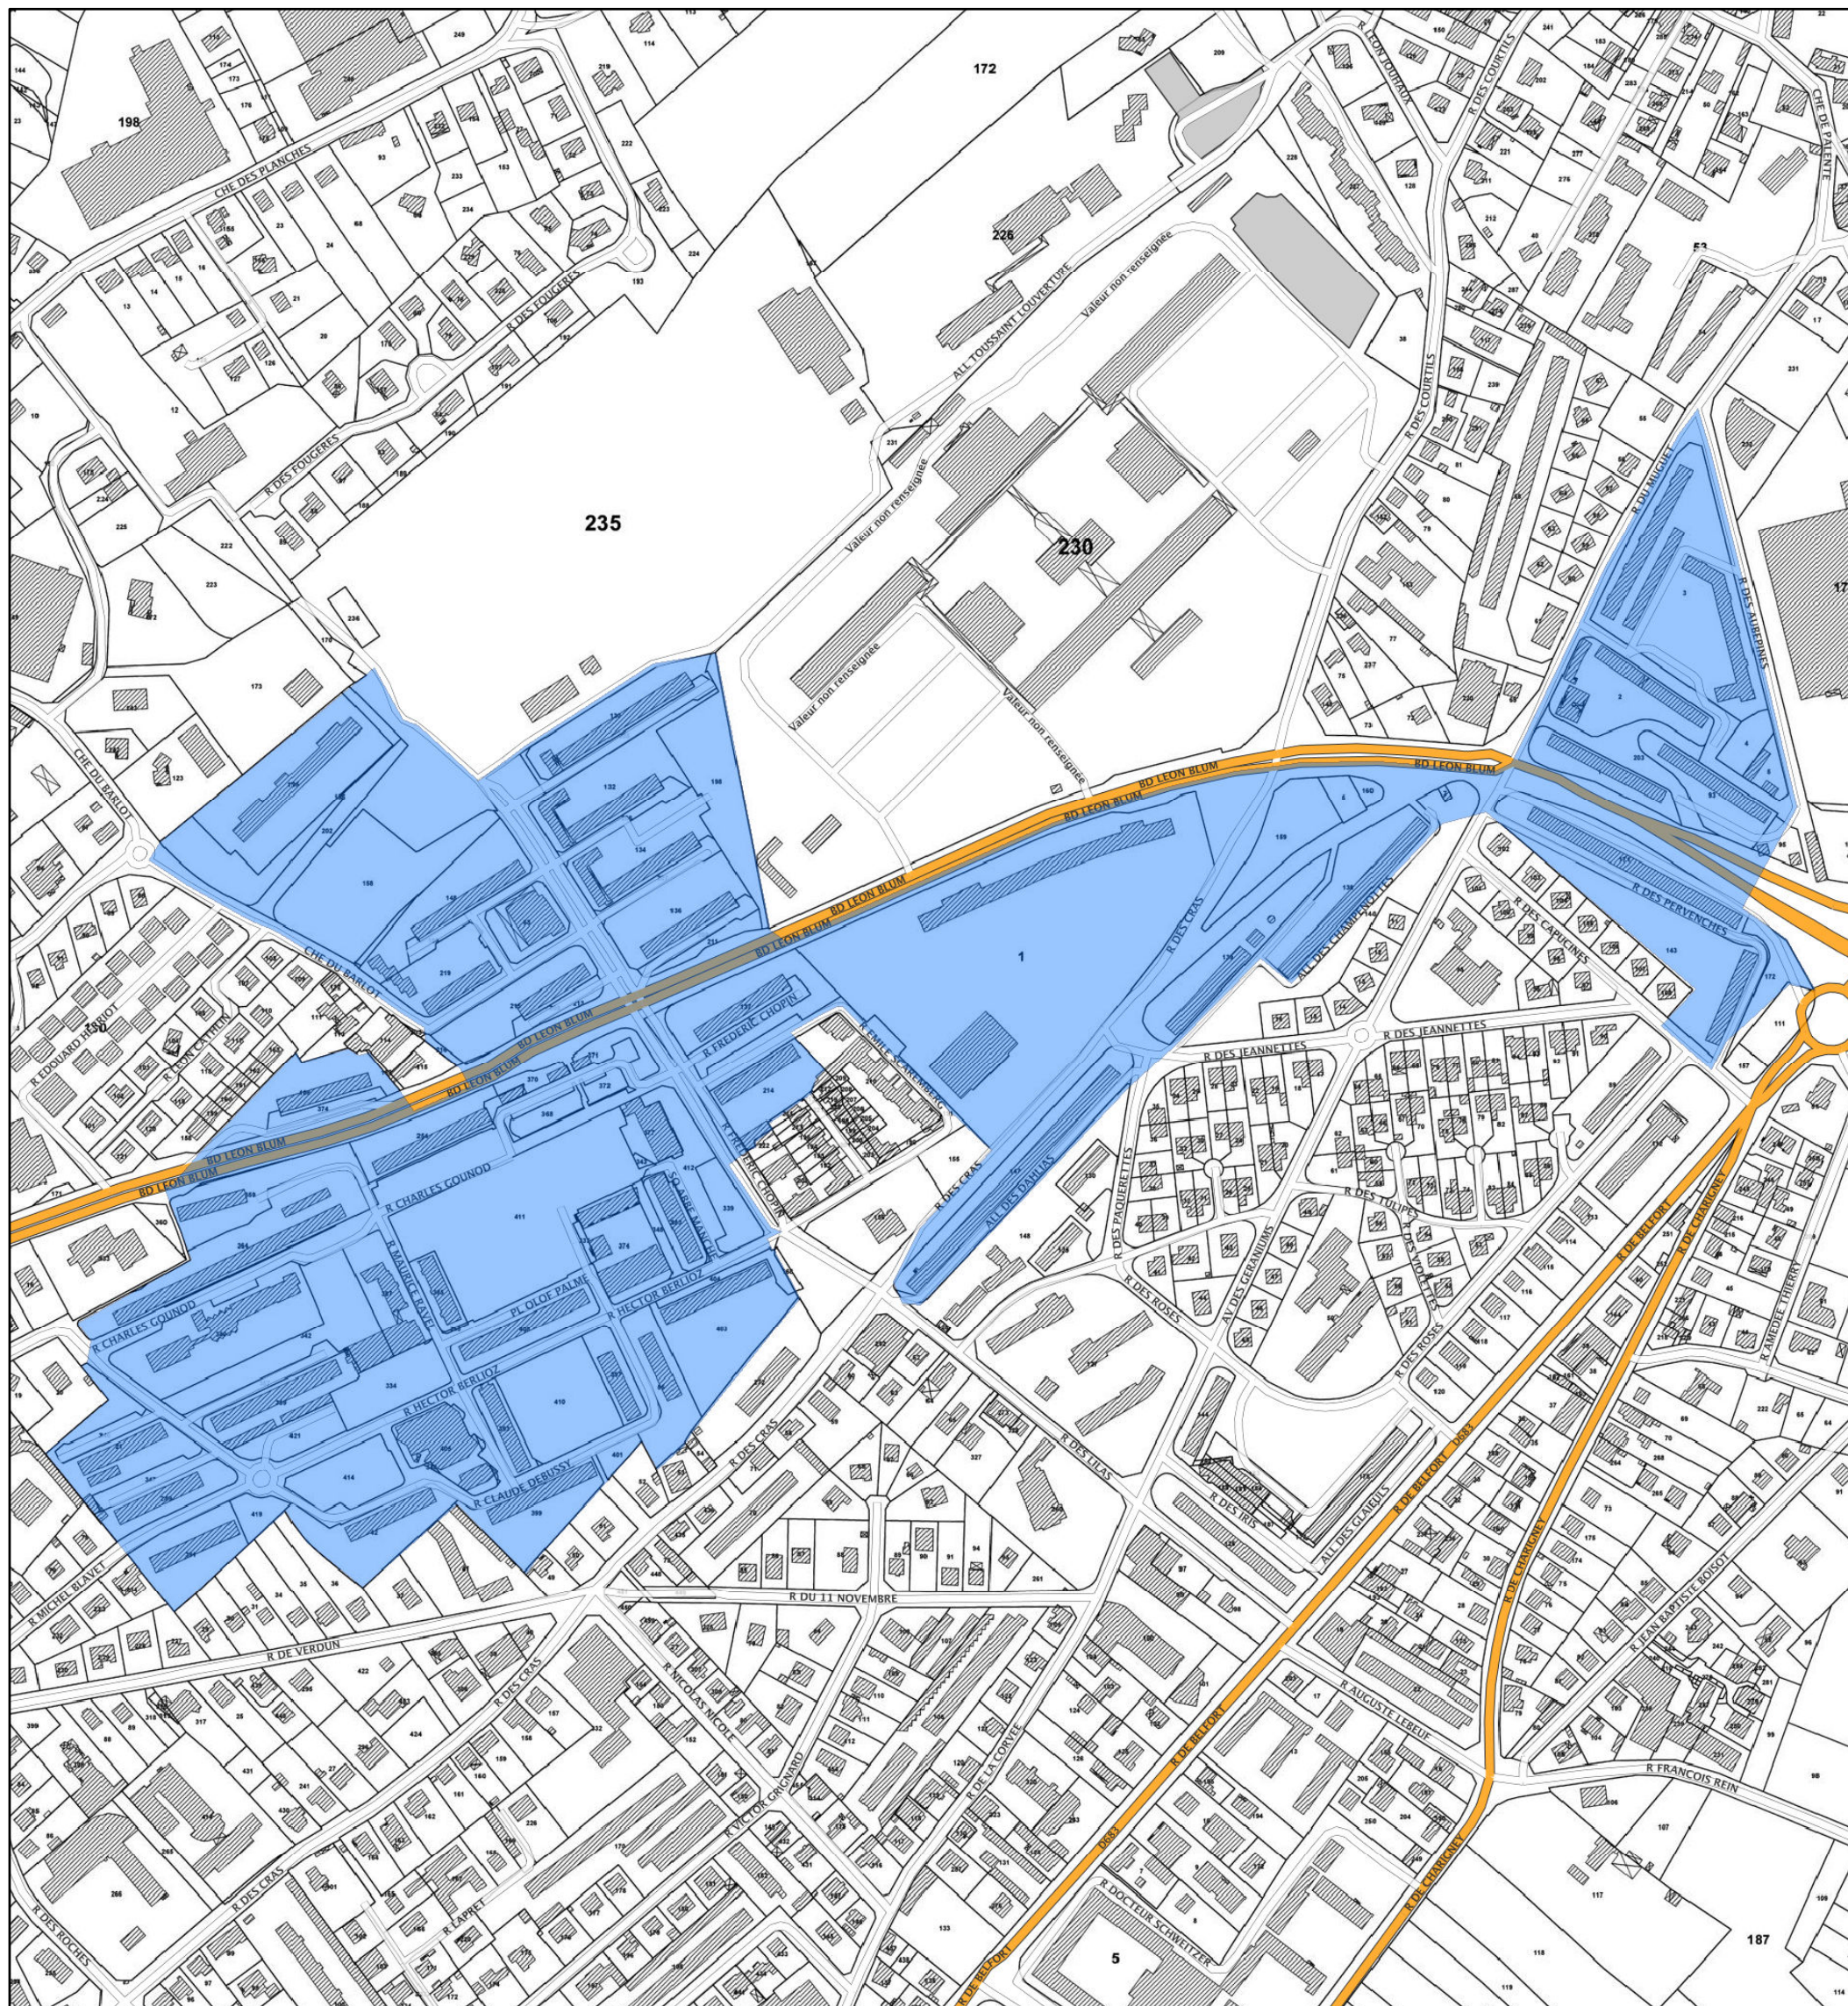

Département : Boubs
Commune(s) : Besançon
Quartier : Orchamps - Palente

Quartier prioritaire de la politique de la ville
Lorsque la limite du quartier est une voie publique, celle-ci est réputée en milieu de voie

Carte au 1/4 000 visée à l'article 1 du décret n° 2014-1750 du 30 décembre 2014
rectifié par le décret n° 2015-1138 du 14 septembre 2015

Le quartier prioritaire est délimité par un polygone de couleur bleu
La limite communale est délimitée par un trait de couleur rouge