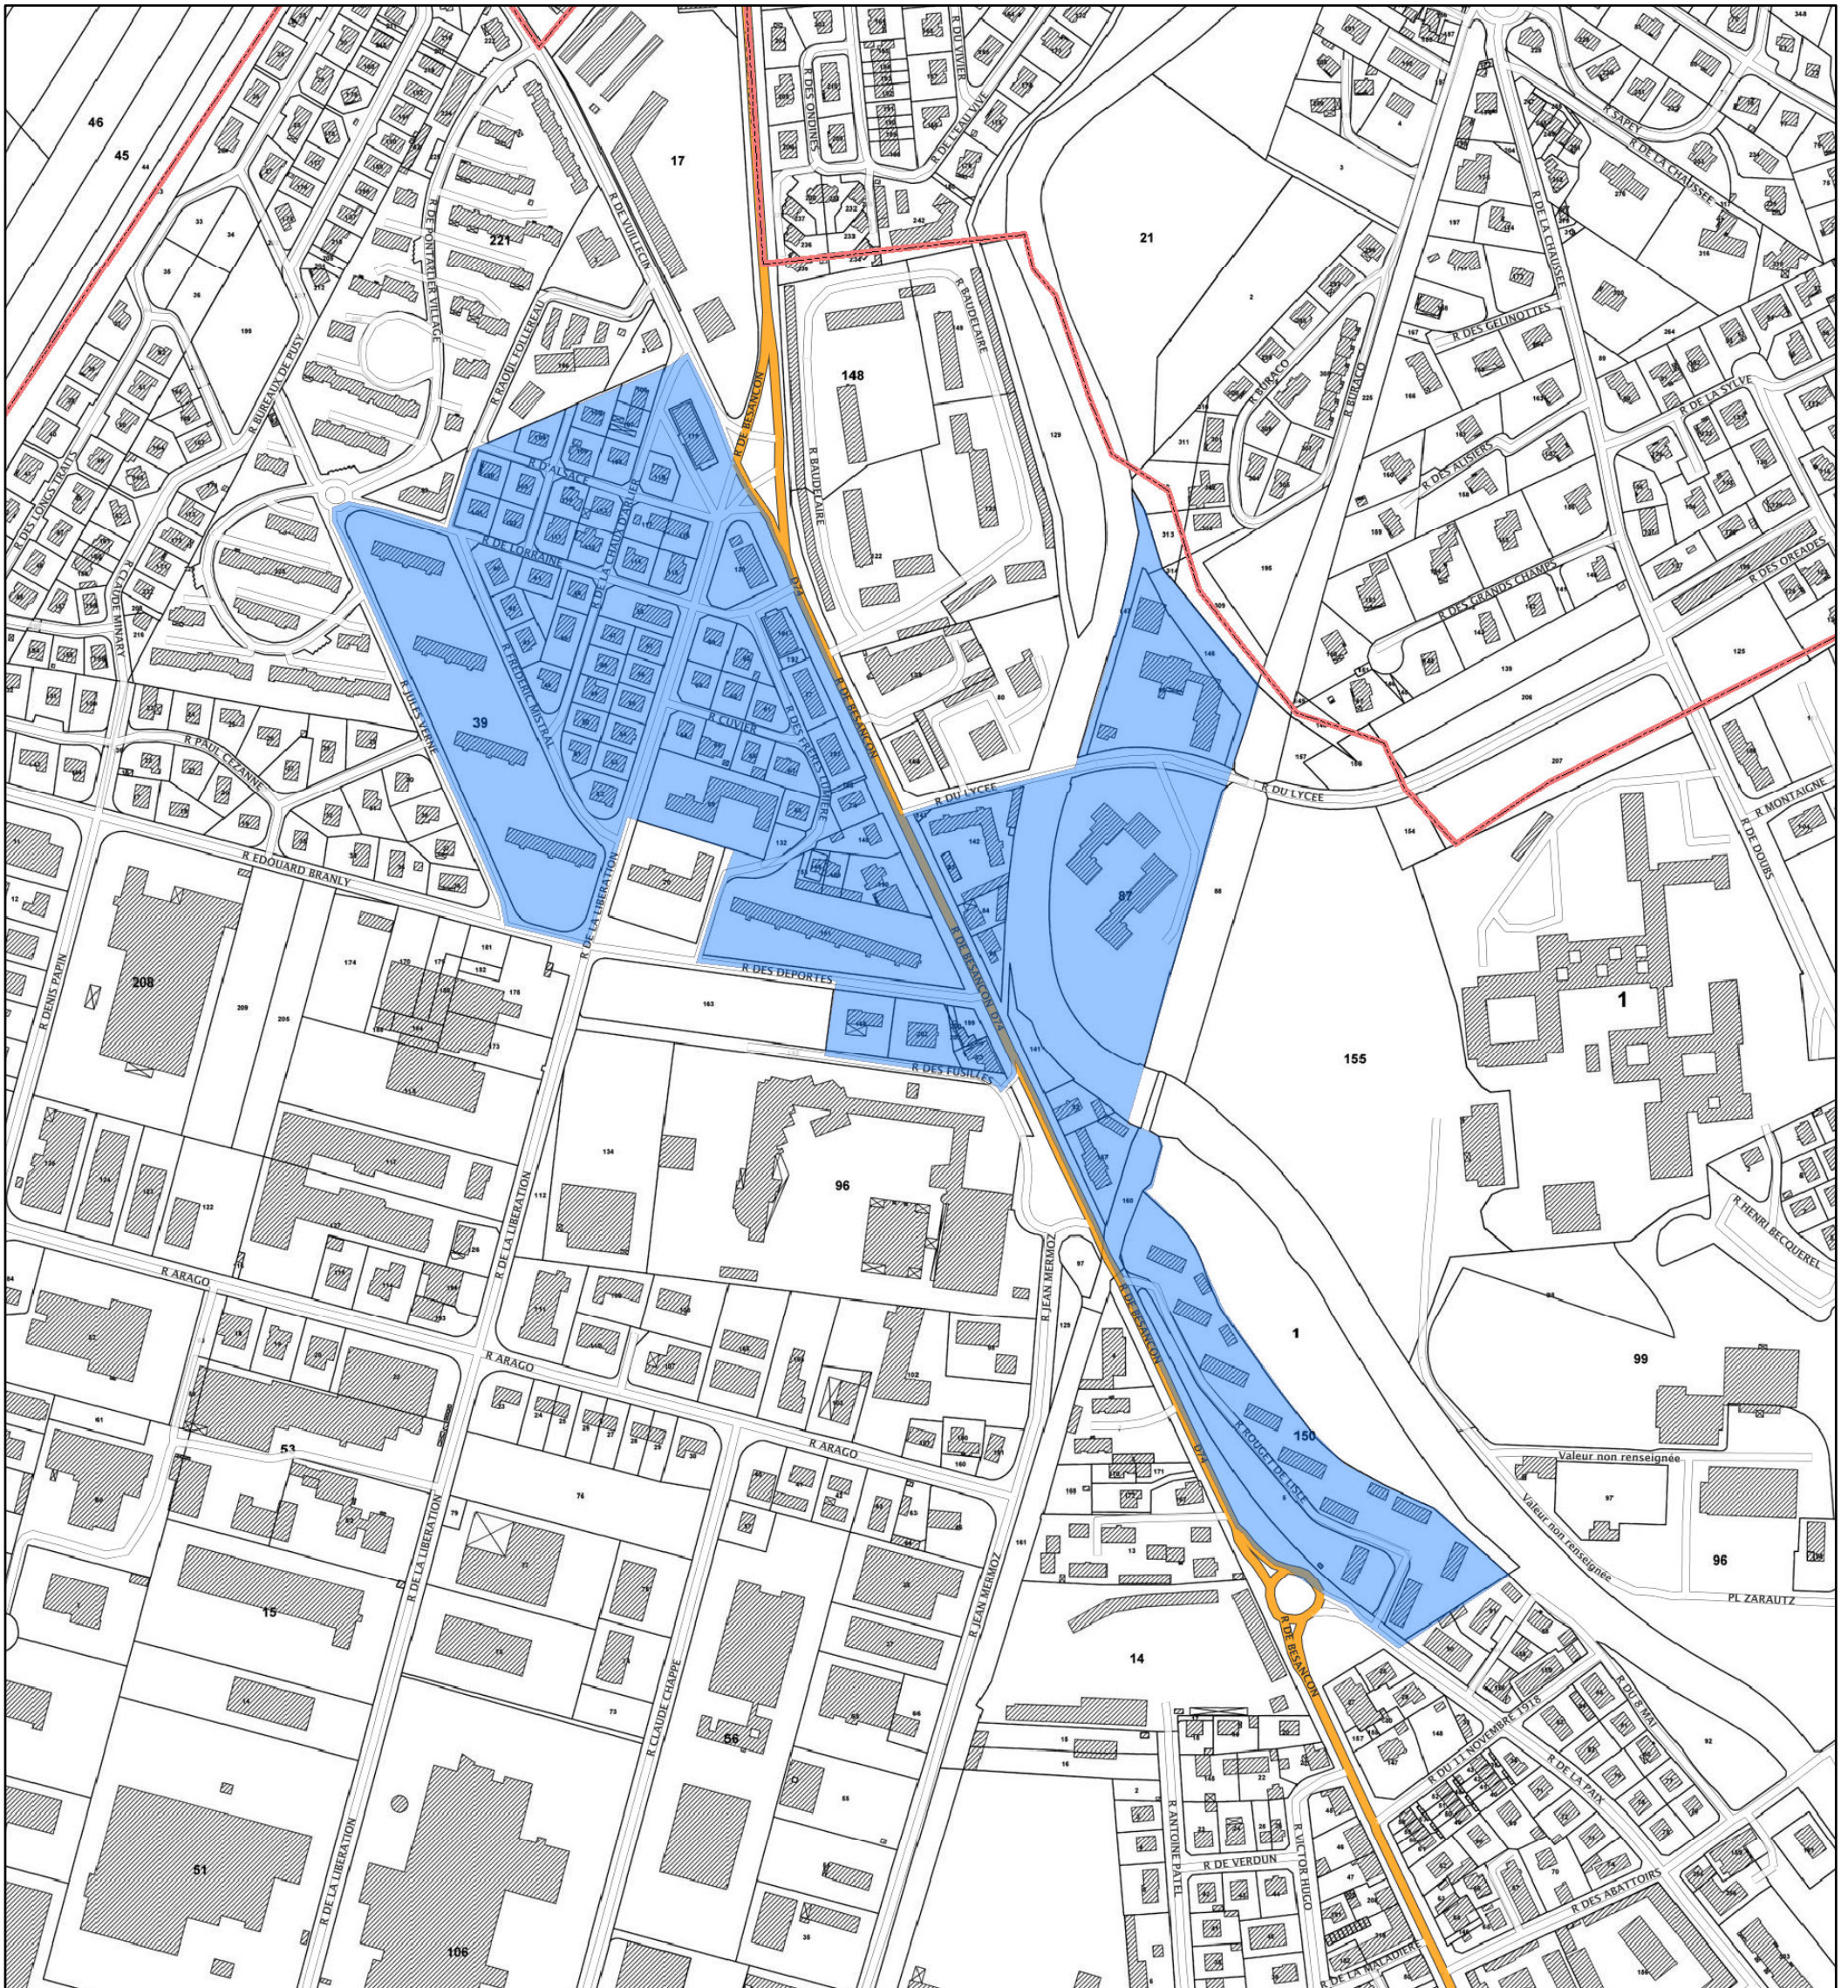

Département : Boubs
Commune(s) : Pontarlier
Quartier : Le Grand Longs Traits

Quartier prioritaire de la politique de la ville
Lorsque la limite du quartier est une voie publique, celle-ci est réputée en milieu de voie

Carte au 1/4 000 visée à l'article 1 du décret n° 2014-1750 du 30 décembre 2014
rectifié par le décret n° 2015-1138 du 14 septembre 2015

Le quartier prioritaire est délimité par un polygone de couleur bleu
La limite communale est délimitée par un trait de couleur rouge