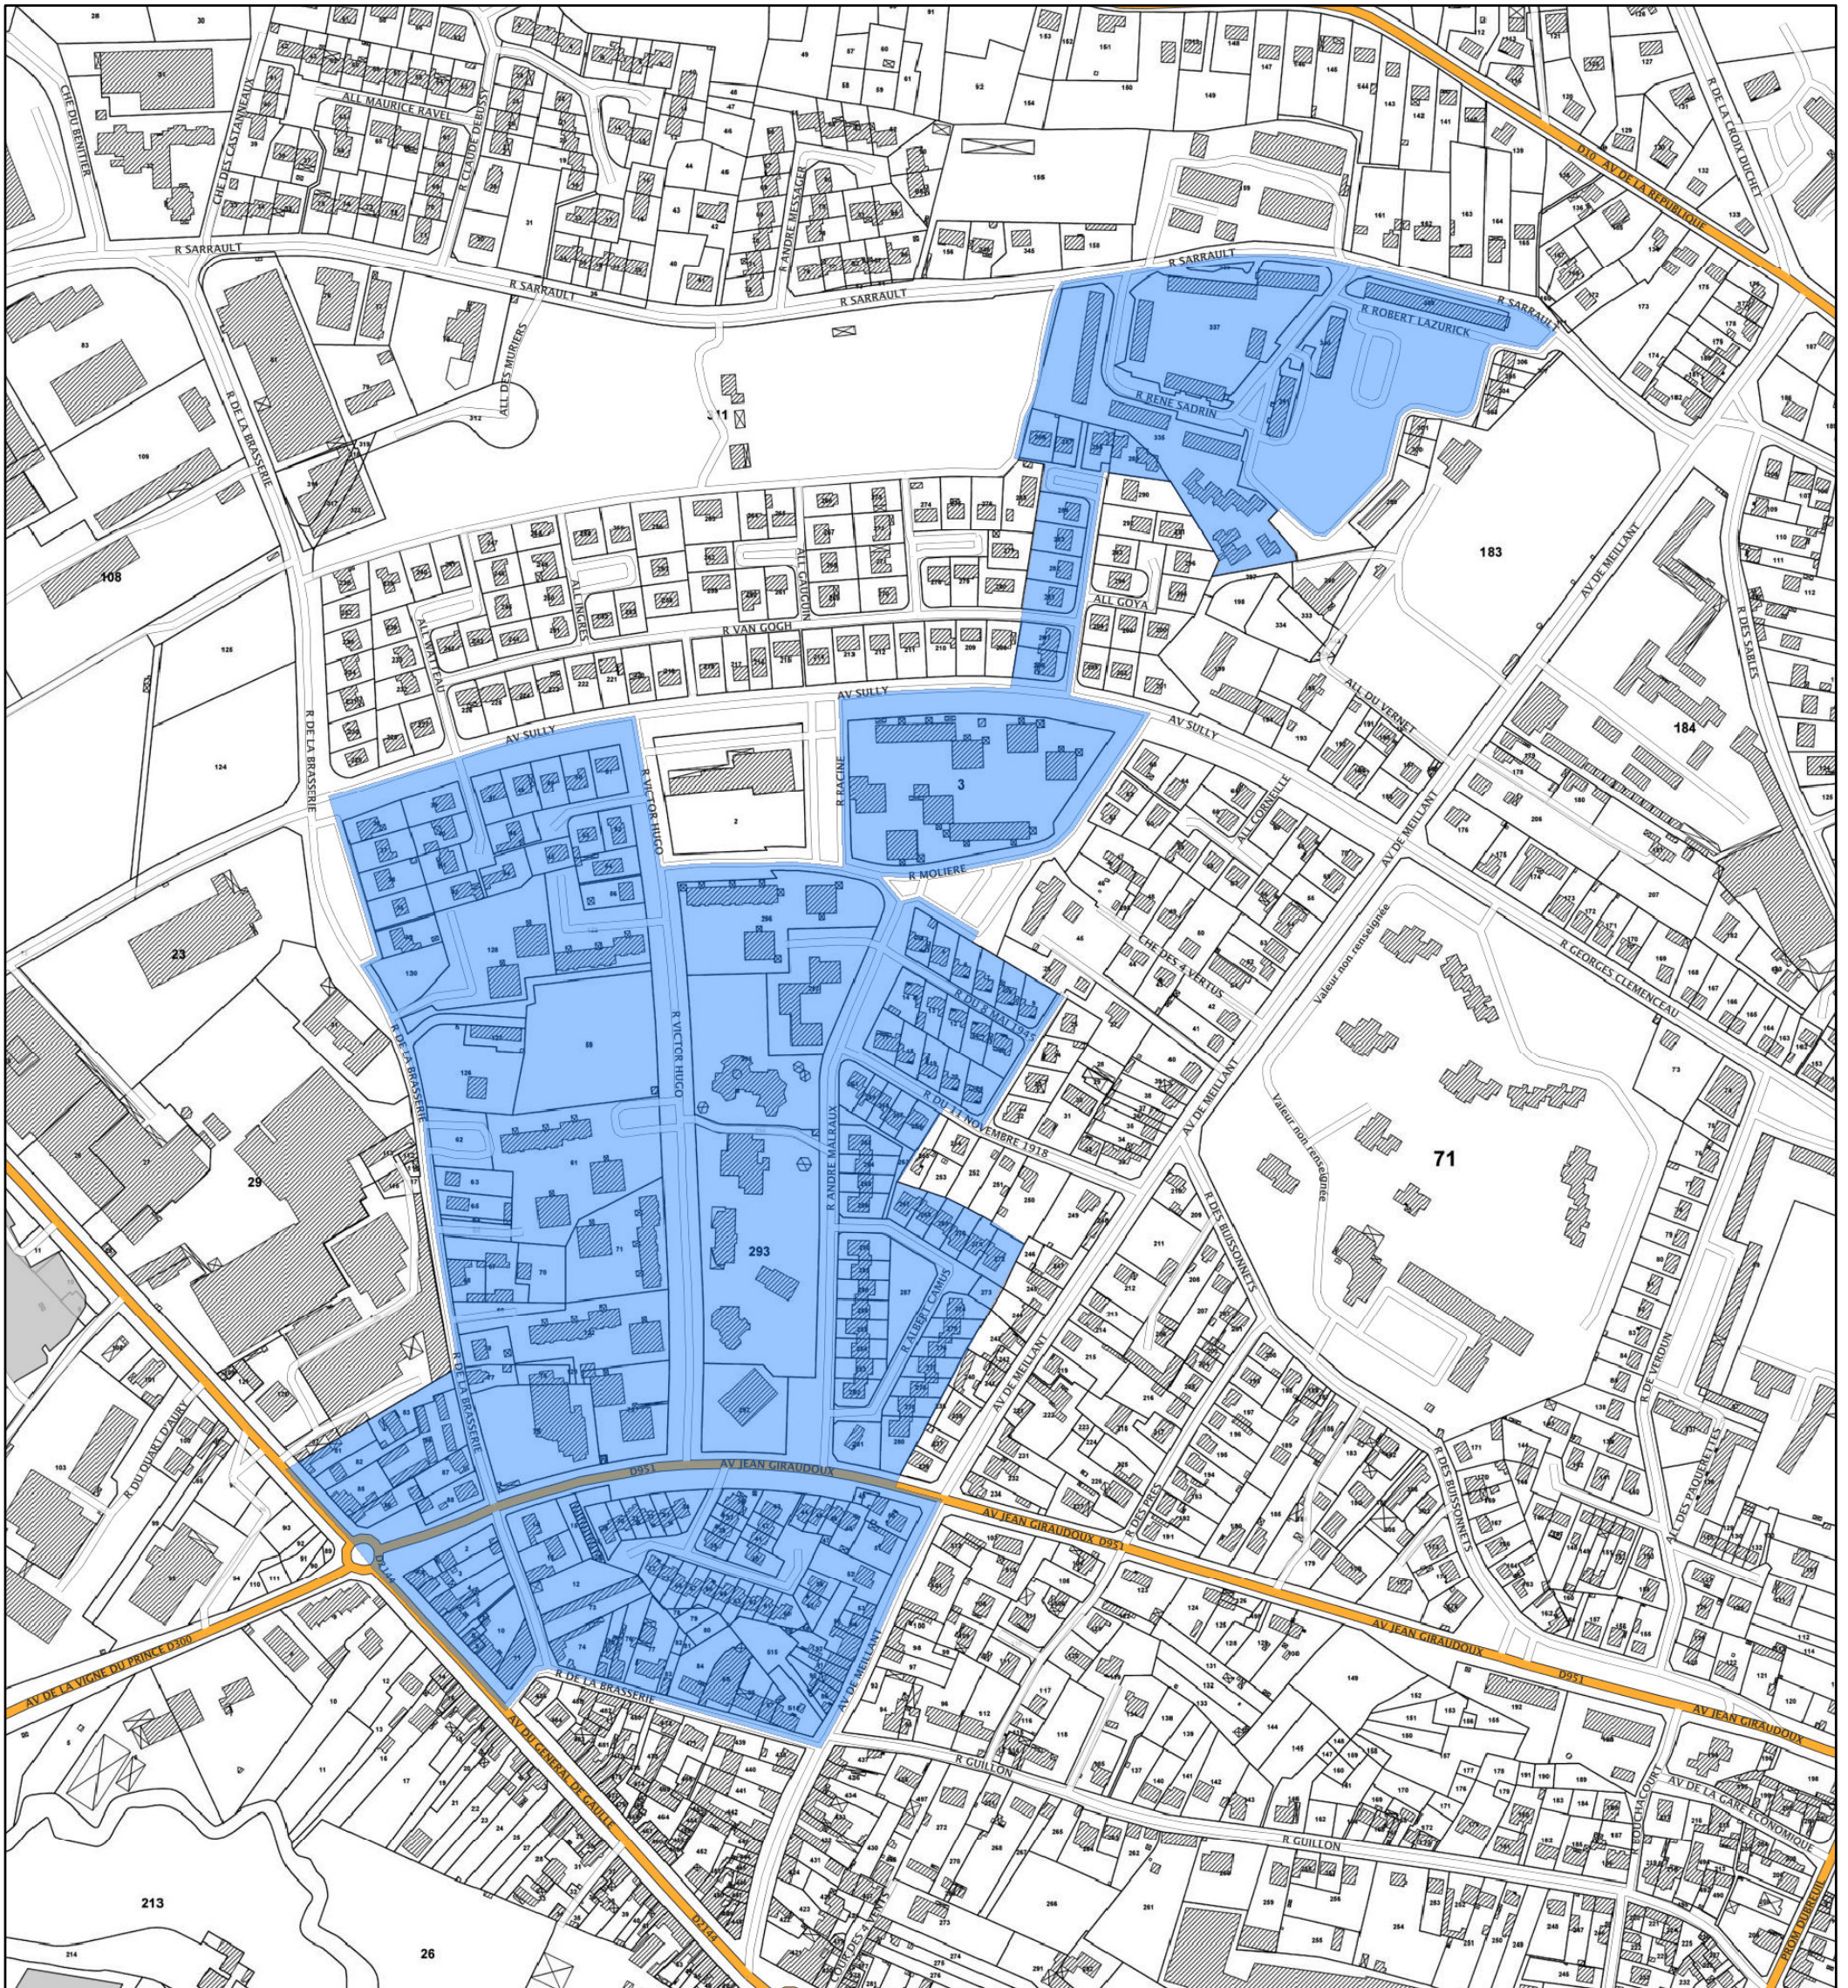

Département : Cher
Commune(s) : Saint-Amand-Montrond
Quartier : Le Vernet - Saint Amand Montrond

Quartier prioritaire de la politique de la ville
Lorsque la limite du quartier est une voie publique, celle-ci est réputée en milieu de voie

Carte au 1/4 000 visée à l'article 1 du décret n° 2014-1750 du 30 décembre 2014
rectifié par le décret n° 2015-1138 du 14 septembre 2015

Le quartier prioritaire est délimité par un polygone de couleur bleu
La limite communale est délimitée par un trait de couleur rouge