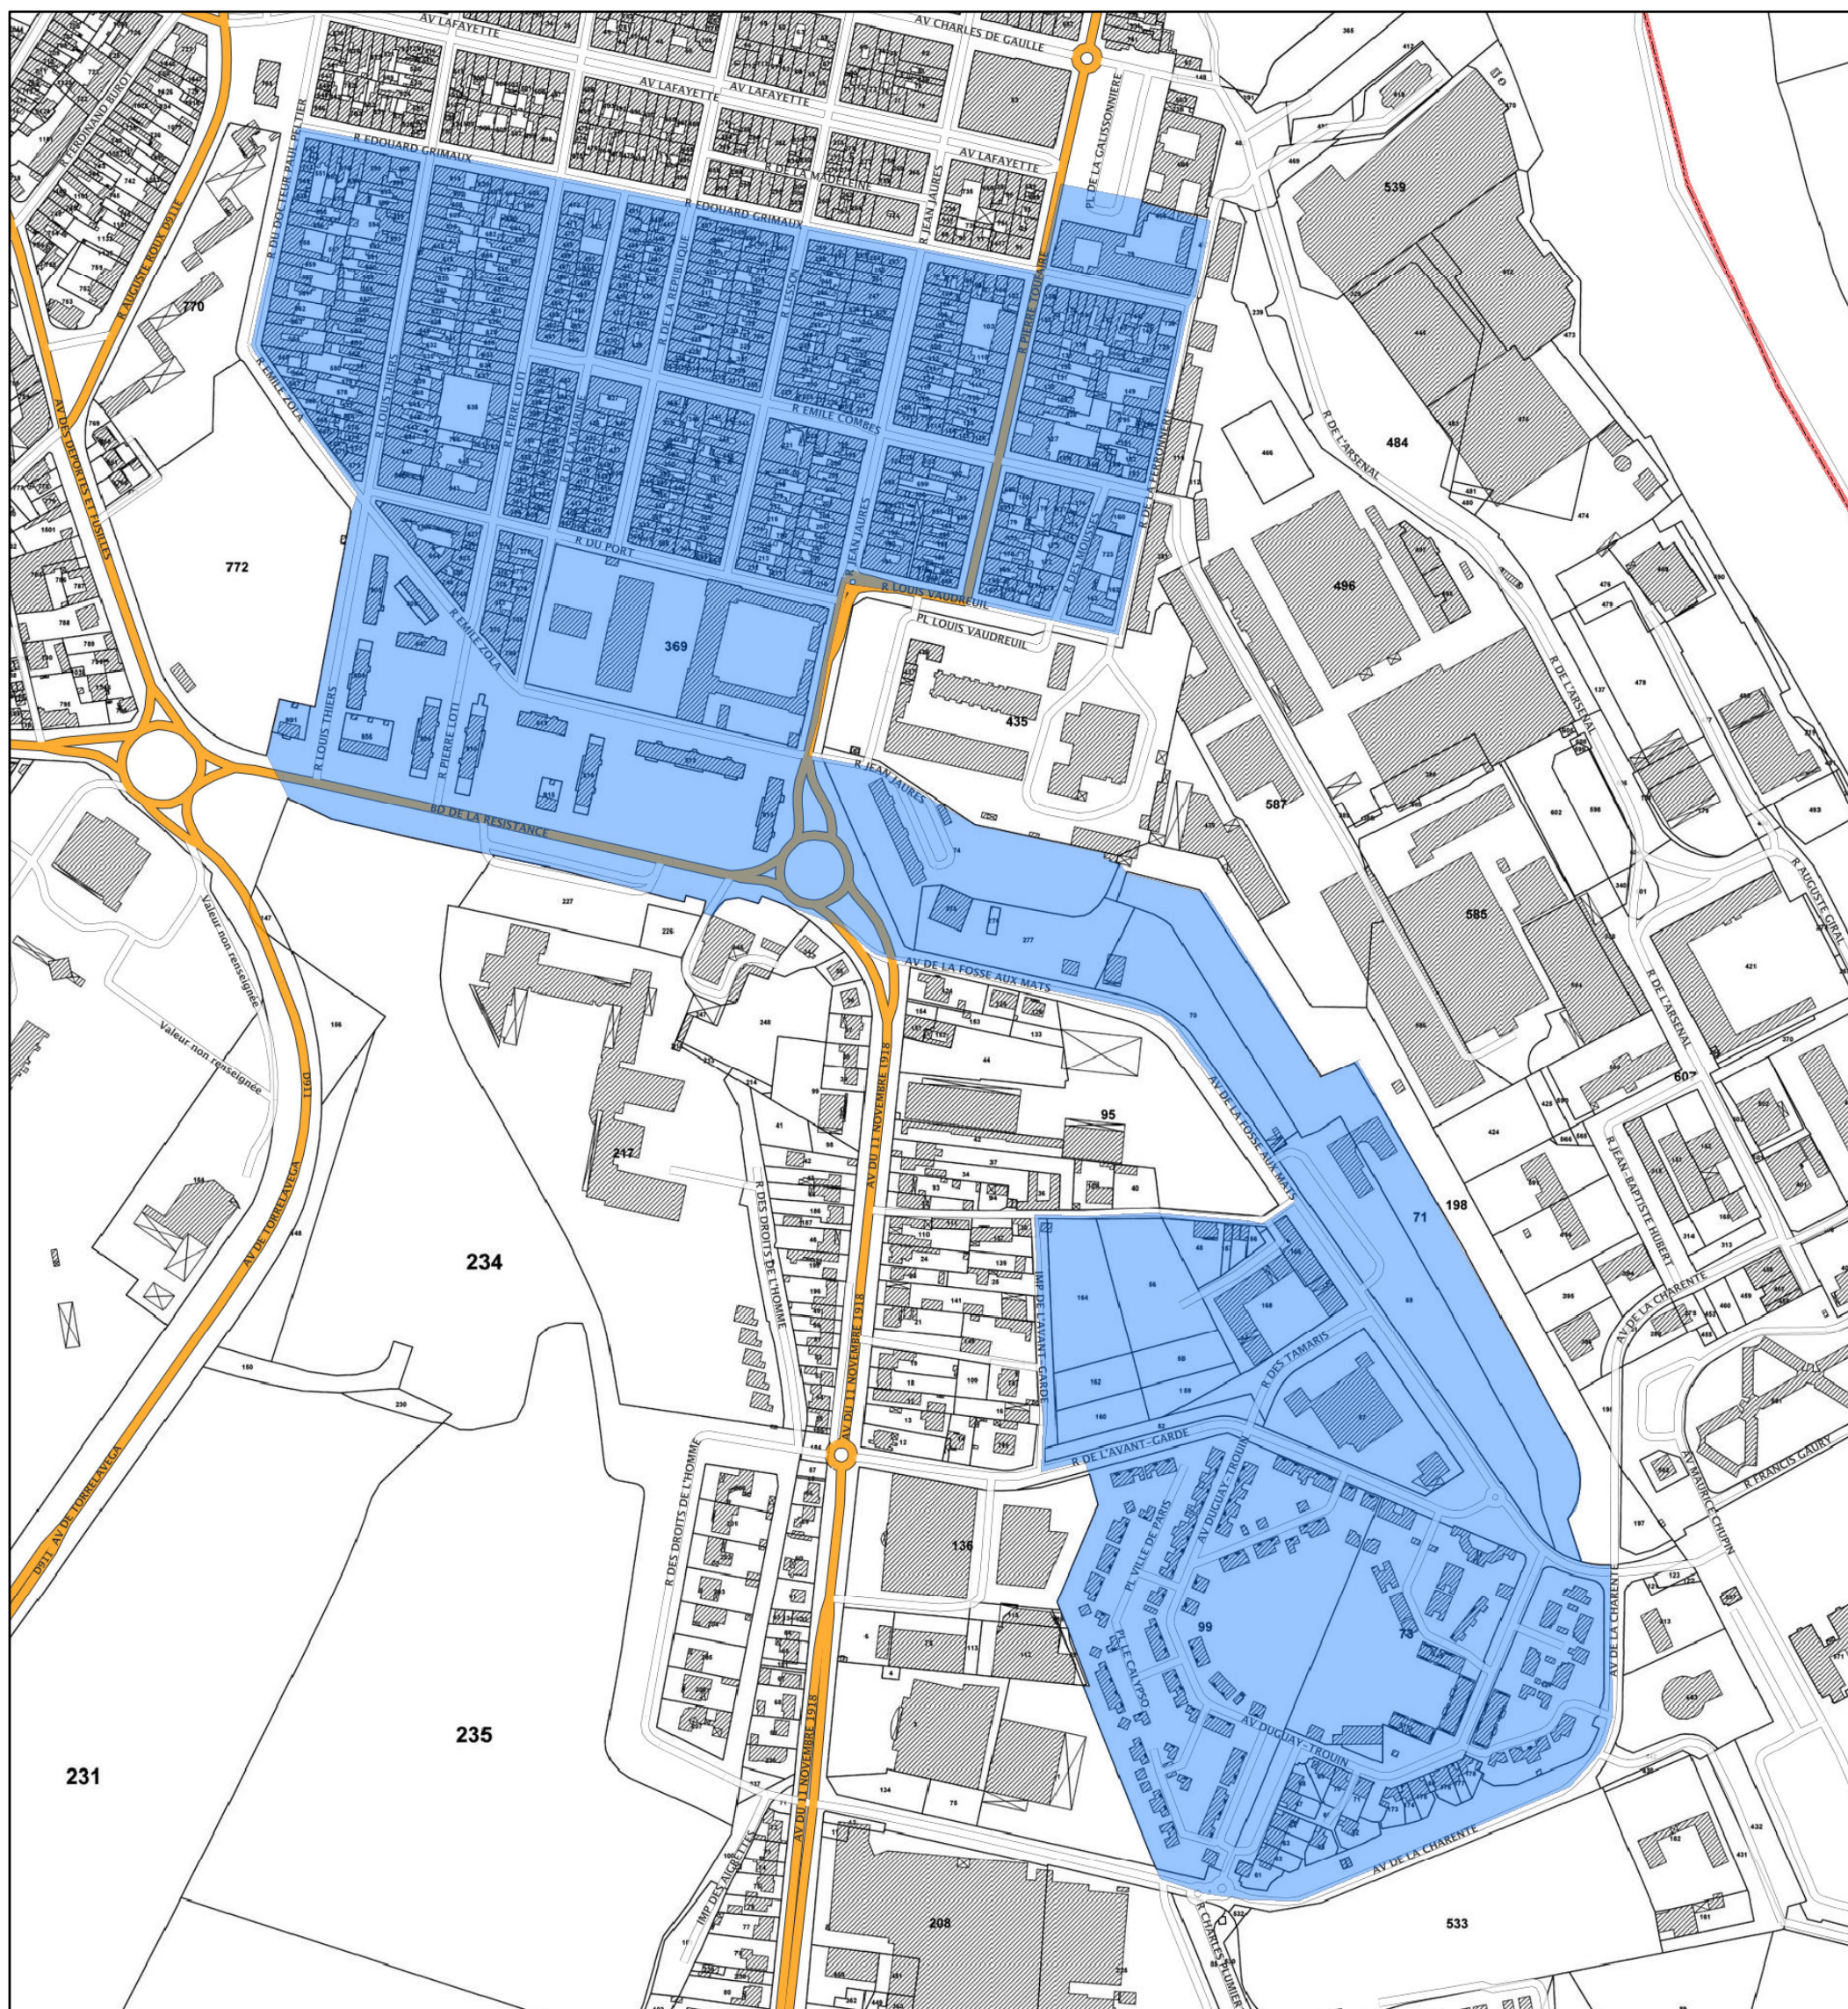

Département : Charente-Maritime
Commune(s) : Rochefort
Quartier : Centre Ville - Avant-Garde

Quartier prioritaire de la politique de la ville
Lorsque la limite du quartier est une voie publique, celle-ci est réputée en milieu de voie

Carte au 1/4 000 visée à l'article 1 du décret n° 2014-1750 du 30 décembre 2014
rectifié par le décret n° 2015-1138 du 14 septembre 2015

Le quartier prioritaire est délimité par un polygone de couleur bleu
La limite communale est délimitée par un trait de couleur rouge