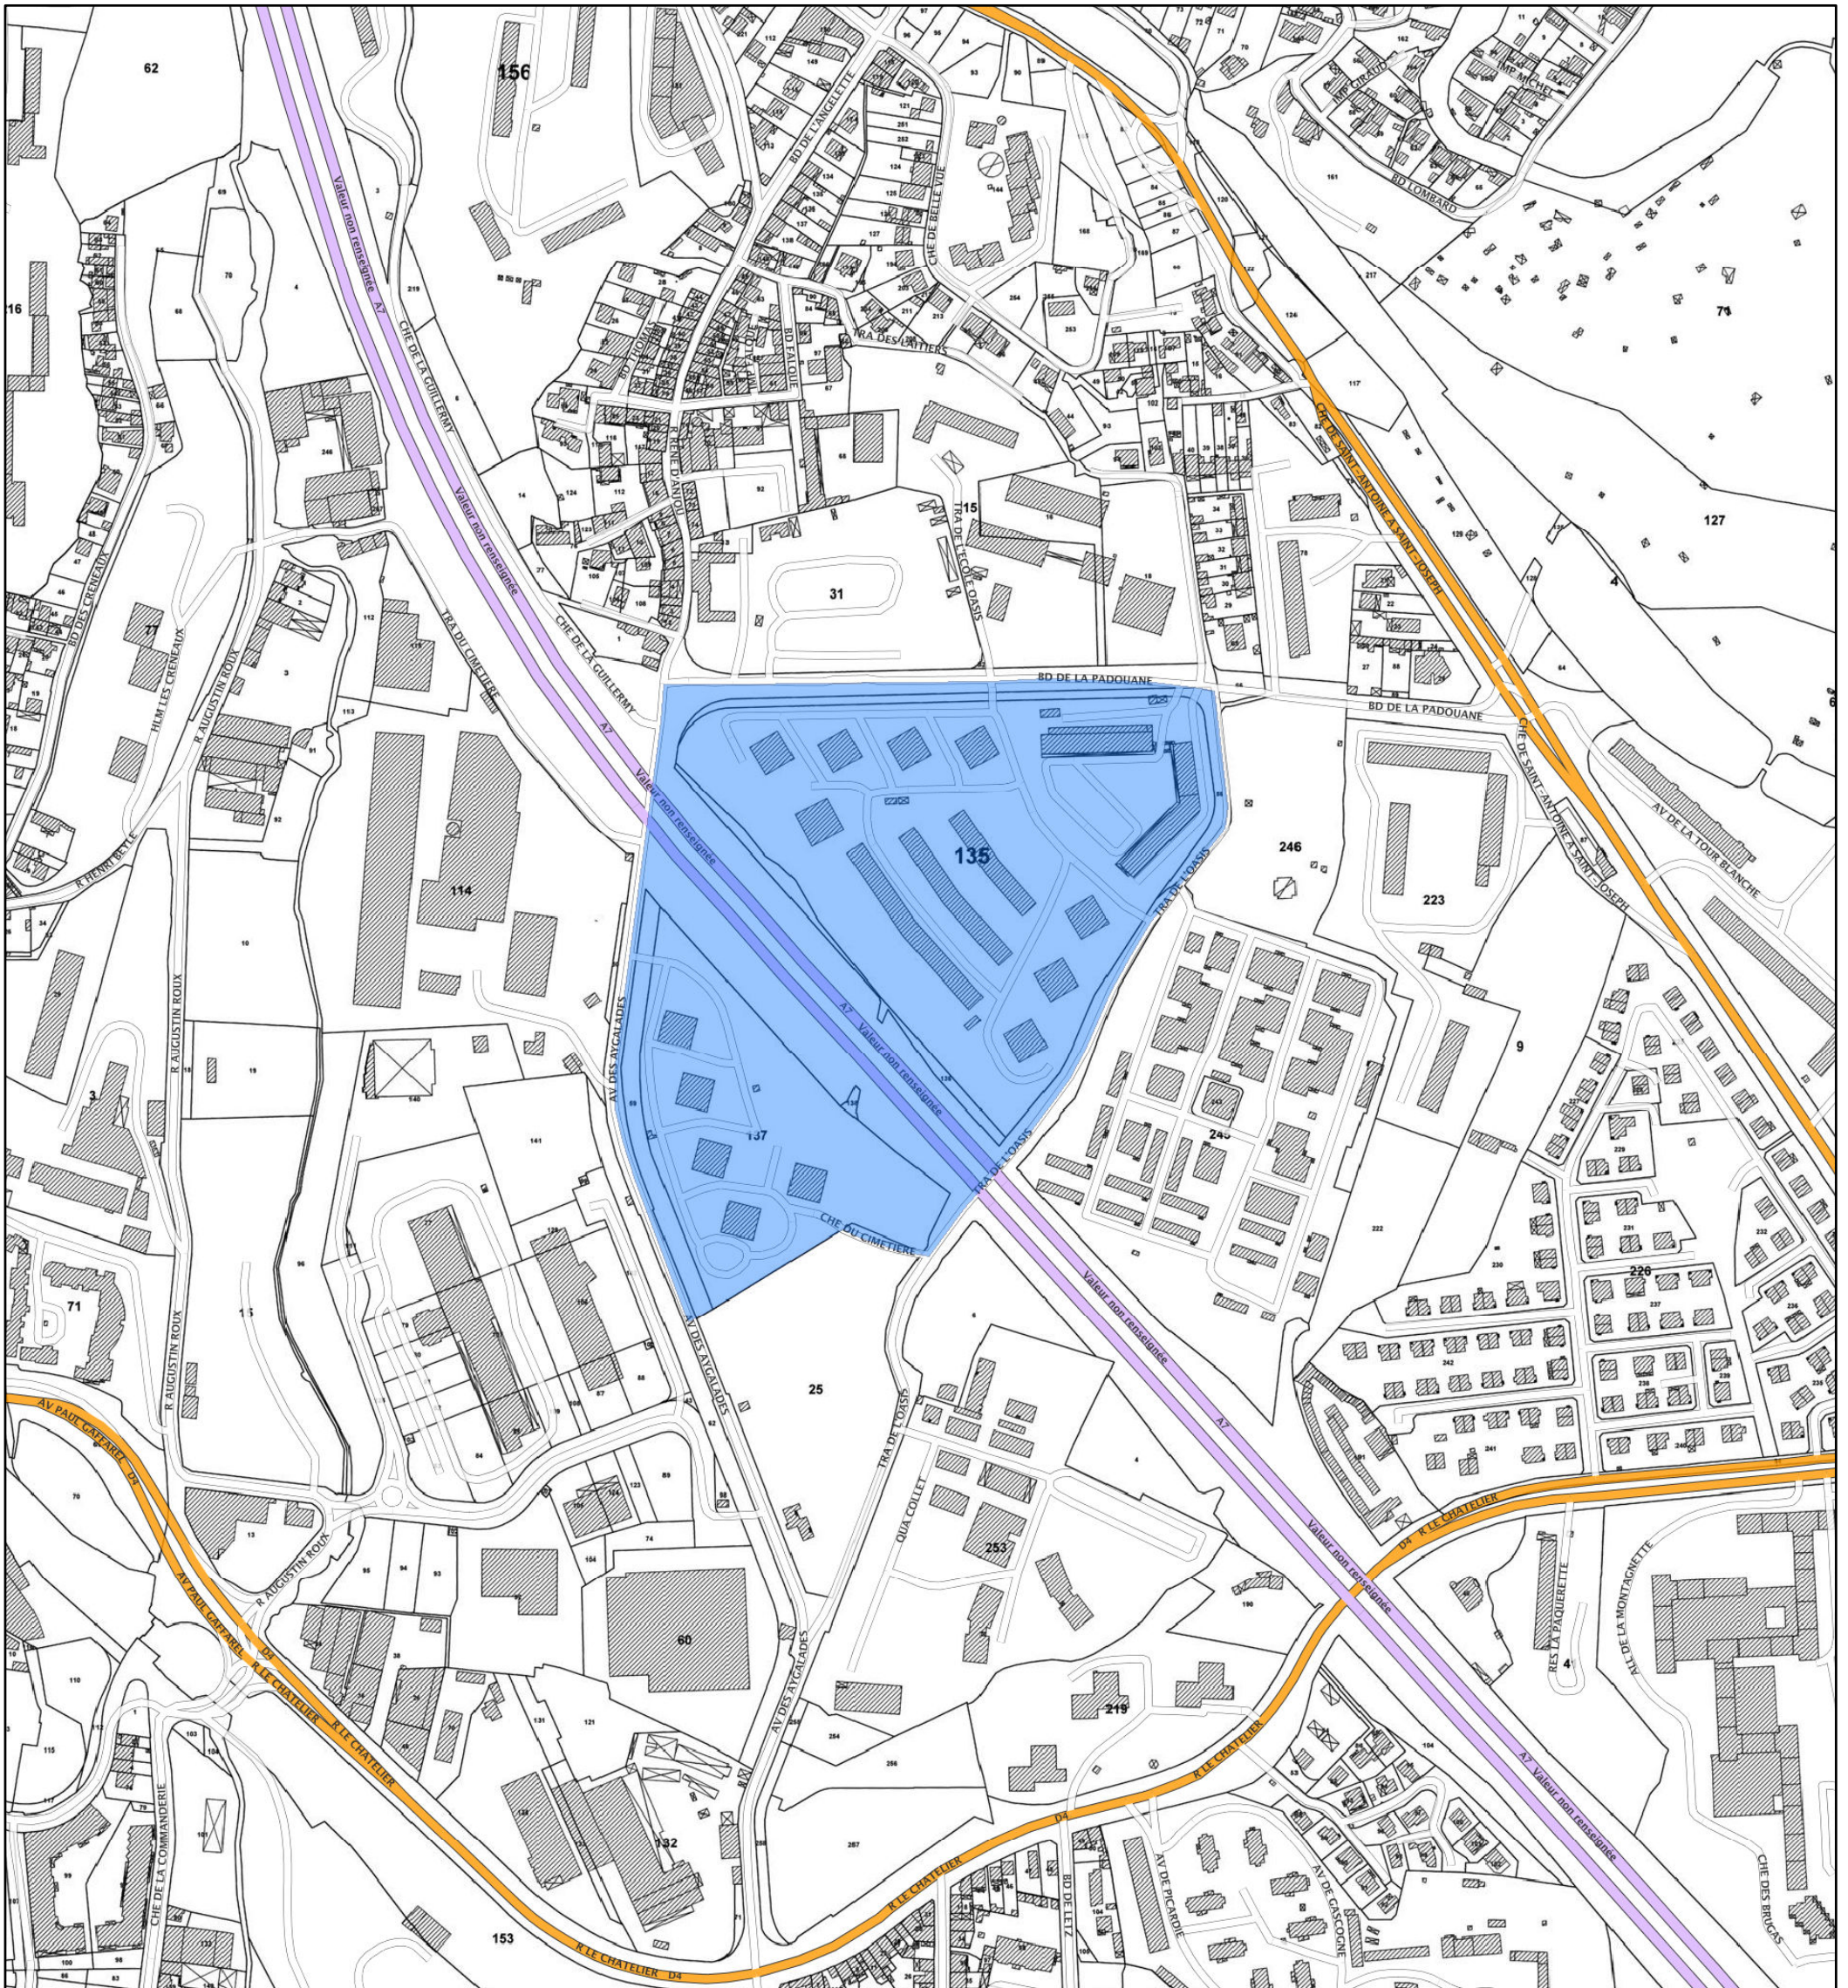

Département : Bouches-du-Rhone  
Commune(s) : Marseille 15ème arrondissement  
Quartier : Les Aygalades

Quartier prioritaire de la politique de la ville  
Lorsque la limite du quartier est une voie publique, celle-ci est réputée en milieu de voie

Carte au 1/4 000 visée à l'article 1 du décret n° 2014-1750 du 30 décembre 2014  
rectifié par le décret n° 2015-1138 du 14 septembre 2015

Le quartier prioritaire est délimité par un polygone de couleur bleu  
La limite communale est délimitée par un trait de couleur rouge