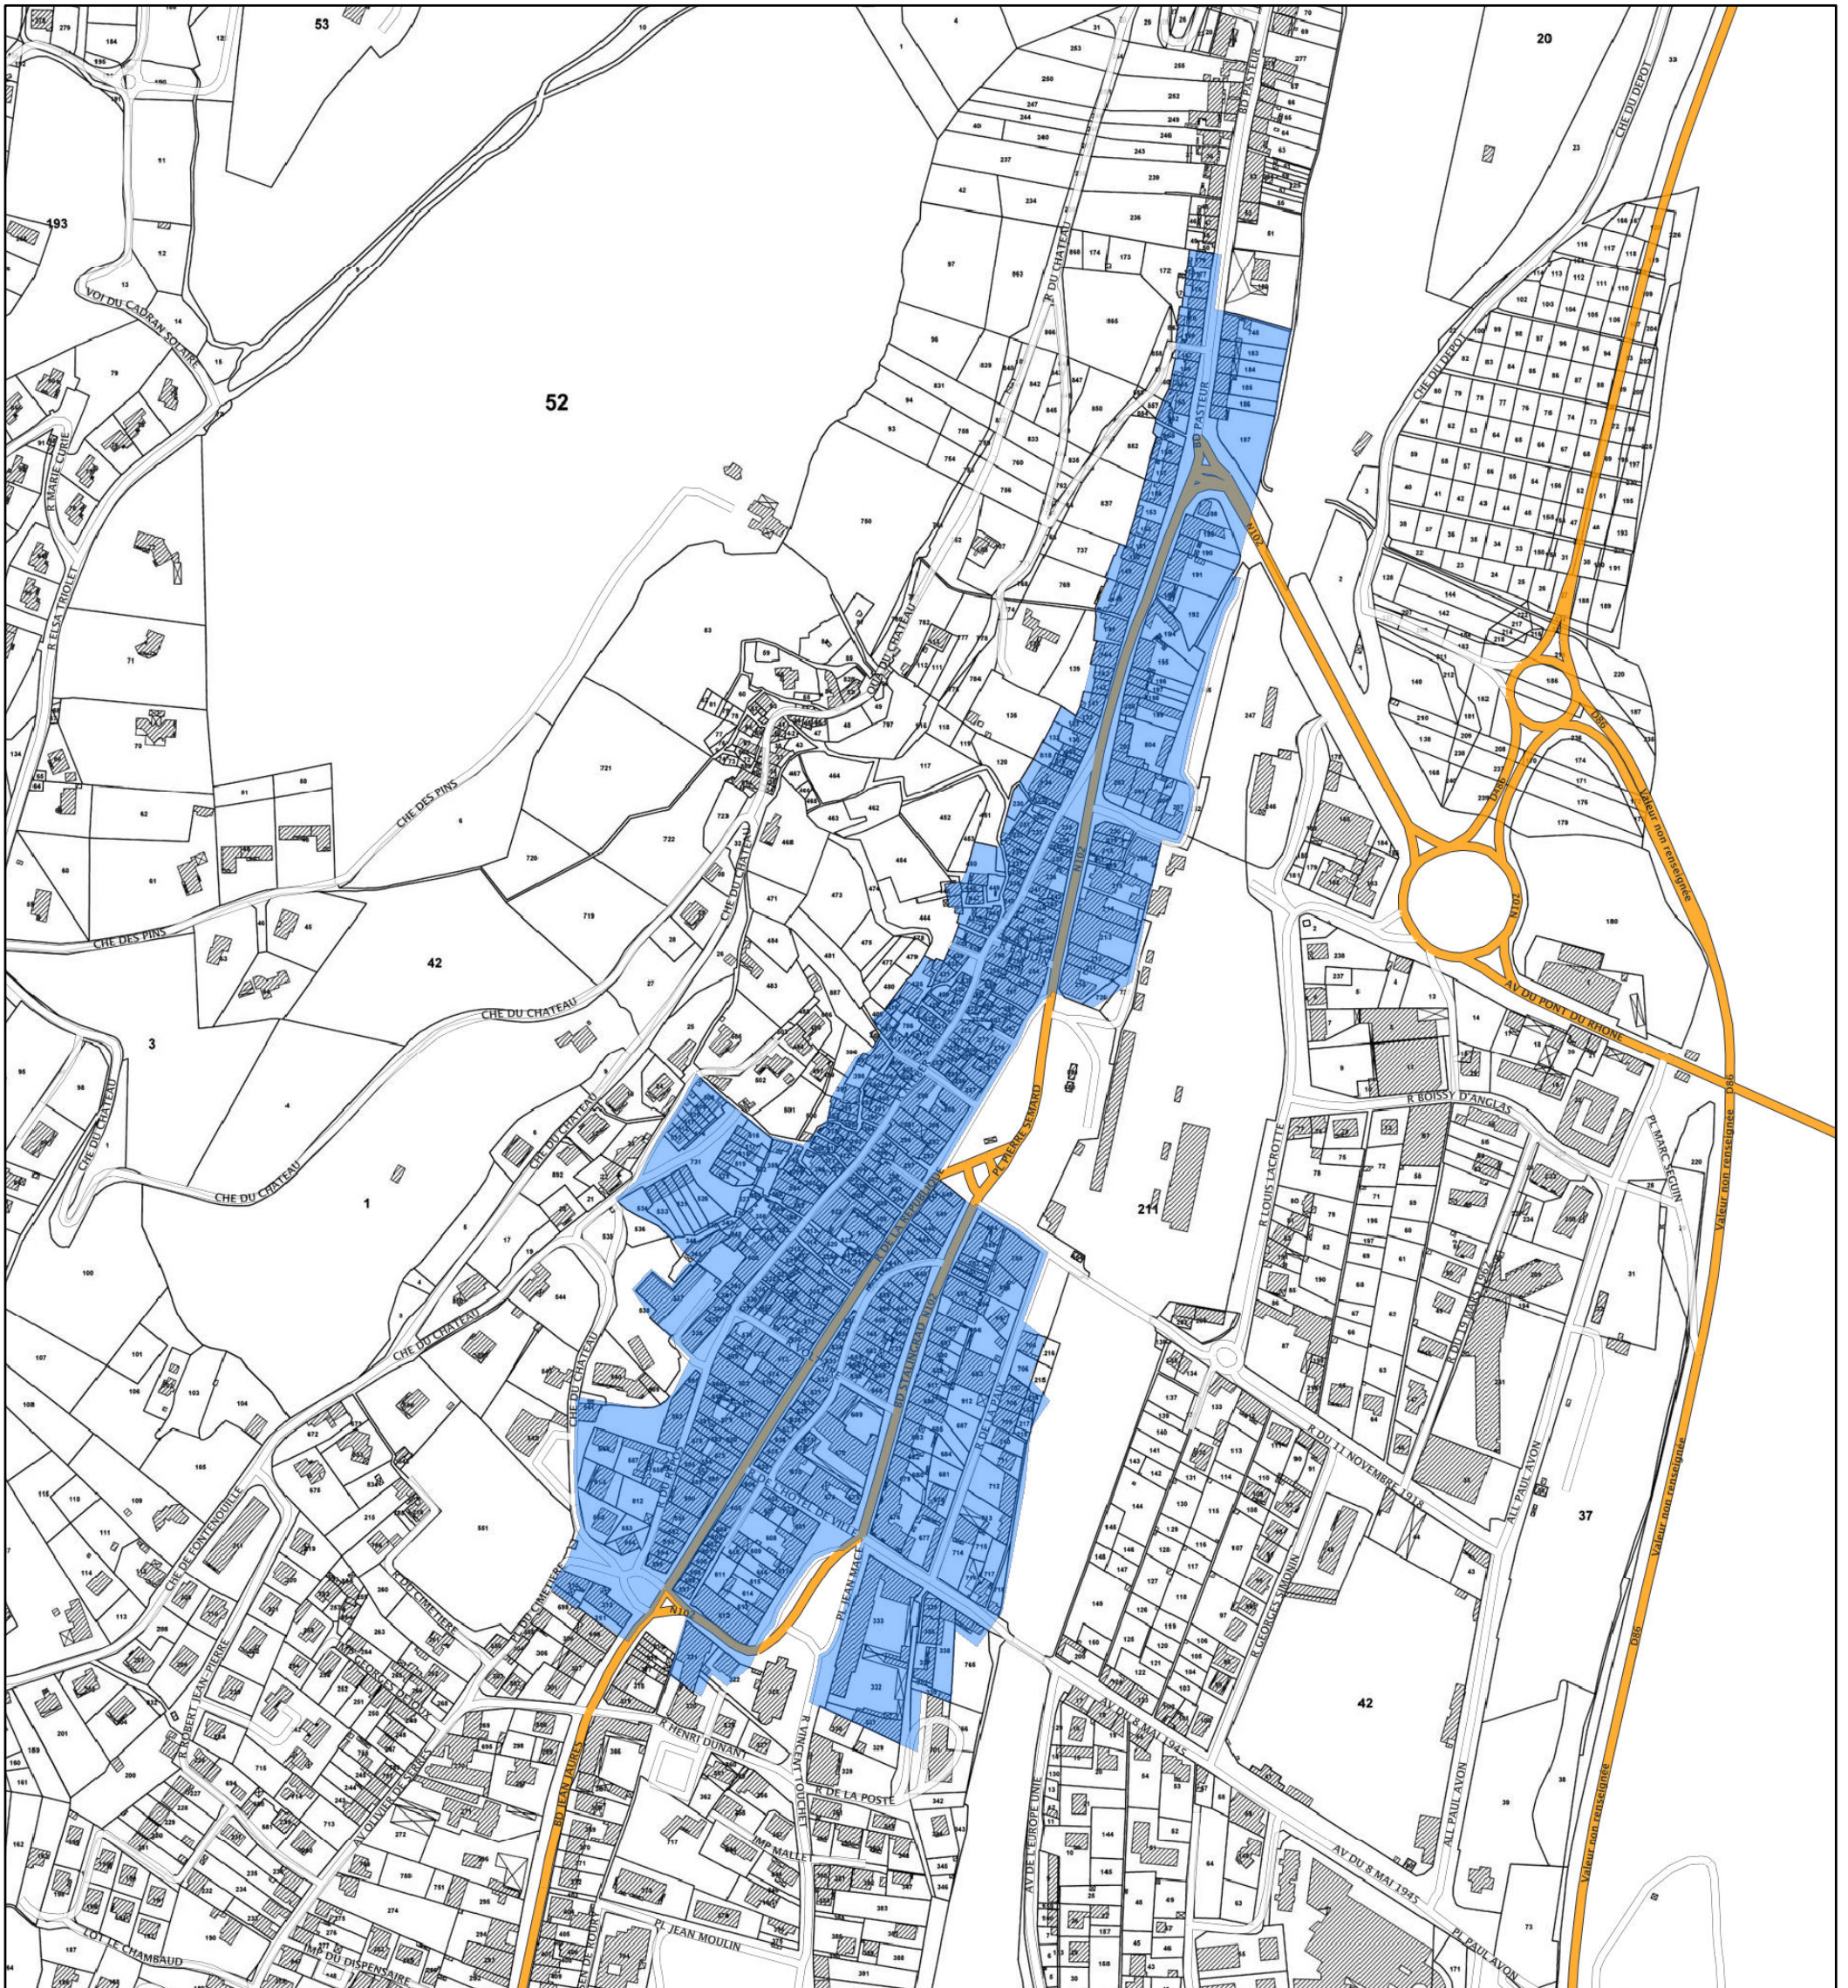

Département : Ardèche
Commune(s) : Le Teil
Quartier : Coeur De Ville

Quartier prioritaire de la politique de la ville
Lorsque la limite du quartier est une voie publique, celle-ci est réputée en milieu de voie

Carte au 1/4 000 visée à l'article 1 du décret n° 2014-1750 du 30 décembre 2014
rectifié par le décret n° 2015-1138 du 14 septembre 2015

Le quartier prioritaire est délimité par un polygone de couleur bleu
La limite communale est délimitée par un trait de couleur rouge