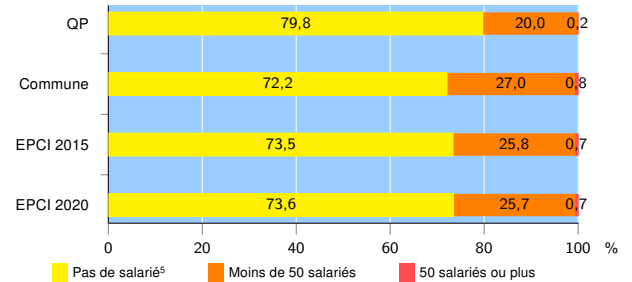

Activité des établissements de service

Source : Insee, Répertoire des entreprises et des établissements⁴ (Sirene) au 31/12/2019

Démographie d'établissements

	QP	Commune	EPCI 2015	EPCI 2020
Créations et transferts d'établissements	286	2 440	4 223	4 308
Part des transferts (%)	9,4	19,2	19,6	19,5
Part des créations (%)	90,6	80,8	80,4	80,5
Part de micro-entrepreneurs parmi les créations d'établissements (%)	72,6	61,3	62,5	62,4
Taux de créations et transferts (%)	30,1	19,5	19,1	19,1

Source : Insee, Répertoire des entreprises et des établissements⁴ (Sirene) en 2020

Taille des établissements

Source : Insee, Répertoire des entreprises et des établissements⁴ (Sirene) au 31/12/2019

¹ : À l'exception des automobiles et des motocycles