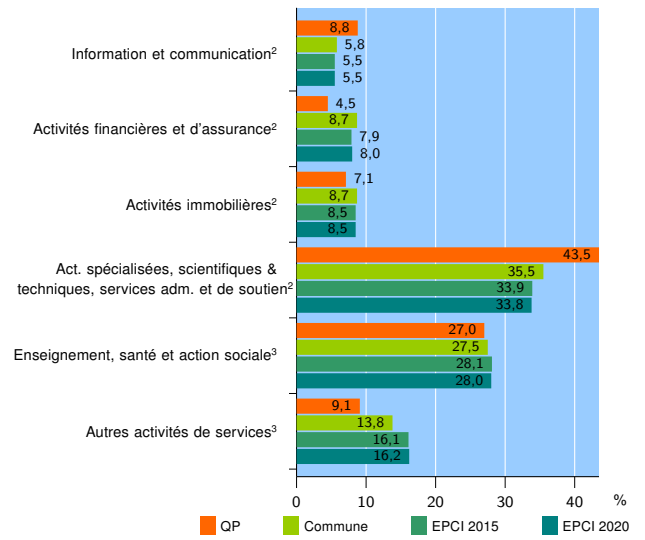

Activité des établissements de service

Source : Insee, Répertoire des entreprises et des établissements⁴ (Sirene) au 31/12/2019

Démographie d'établissements

	QP	Commune	EPCI 2015	EPCI 2020
Créations et transferts d'établissements	286	2 440	4 223	4 308
Part des transferts (%)	9,4	19,2	19,6	19,5
Part des créations (%)	90,6	80,8	80,4	80,5
Part de micro-entrepreneurs parmi les créations d'établissements (%)	72,6	61,3	62,5	62,4
Taux de créations et transferts (%)	30,1	19,5	19,1	19,1

Source : Insee, Répertoire des entreprises et des établissements⁴ (Sirene) en 2020