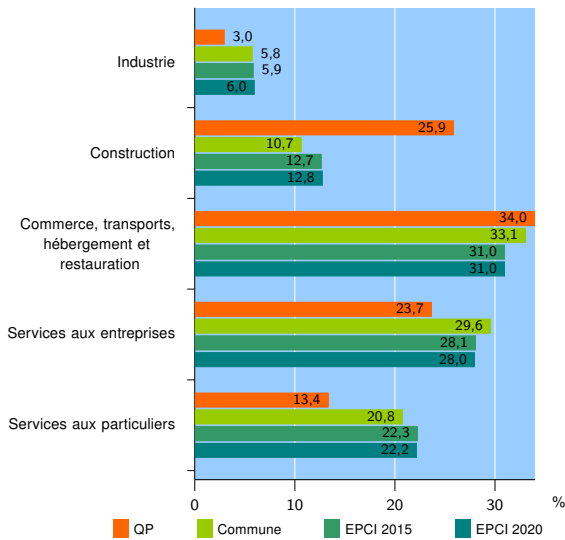

Tissu économique

Zone étudiée

QP Monclar Champfleury Rocade Sud Barbière Croix Des Oiseaux (QP084002)

Zones de comparaison

Commune 2020 : Avignon

EPCI 2015 : CA du Grand Avignon (Coga)

EPCI 2020 : CA du Grand Avignon (COGA)

Activité des établissements

	QP	Commune	EPCI 2015	EPCI 2020
Nombre d'établissements	949	12 537	22 080	22 508
Industrie	28	723	1 309	1 344
Construction	246	1 339	2 800	2 880
Commerce, transports, hébergement et restauration	323	4 154	6 841	6 973
Dont : commerce de gros¹	30	556	1 088	1 116
commerce de détail¹	150	1 806	2 929	2 977
Services aux entreprises	225	3 707	6 214	6 301
Services aux particuliers	127	2 614	4 916	5 010
Dont : enseignement, santé et action sociale	95	1 740	3 123	3 174

Source : Insee, Répertoire des entreprises et des établissements⁴ (Sirene) au 31/12/2019

Activité des établissements

Source : Insee, Répertoire des entreprises et des établissements⁴ (Sirene) au 31/12/2019