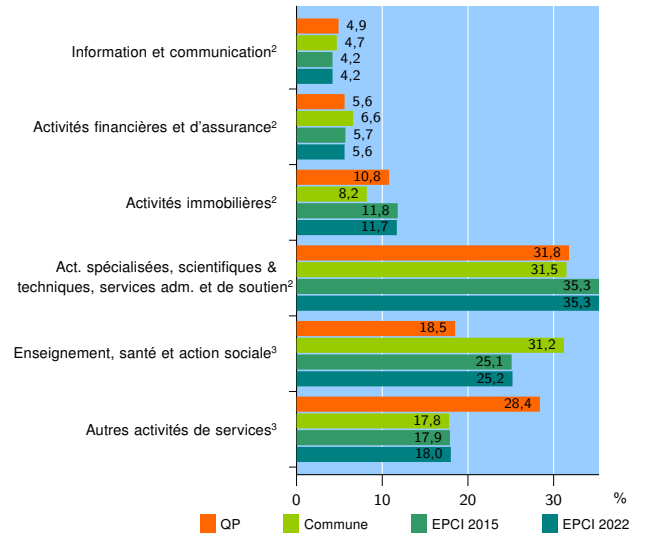

Activité des établissements de service

Source : Insee, Répertoire des entreprises et des établissements⁴ (Sirene) au 31/12/2020

Démographie d'établissements

	QP	Commune	EPCI 2015	EPCI 2022
Créations et transferts d'établissements	190	1 017	2 773	2 790
Part des transferts (%)	10,0	18,9	20,3	20,4
Part des créations (%)	90,0	81,1	79,7	79,6
Part de micro-entrepreneurs parmi les créations d'établissements (%)	75,4	71,0	67,7	67,7
Taux de créations et transferts (%)	24,3	24,1	22,5	22,5

Source : Insee, Répertoire des entreprises et des établissements⁴ (Sirene) en 2021