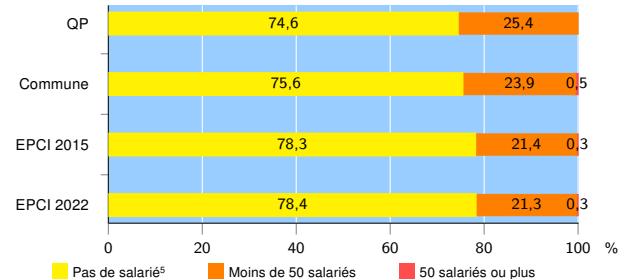

Activité des établissements de service

Source : Insee, Répertoire des entreprises et des établissements⁴ (Sirene) au 31/12/2020

Démographie d'établissements

	QP	Commune	EPCI 2015	EPCI 2022
Créations et transferts d'établissements	190	1 017	2 773	2 790
Part des transferts (%)	10,0	18,9	20,3	20,4
Part des créations (%)	90,0	81,1	79,7	79,6
Part de micro-entrepreneurs parmi les créations d'établissements (%)	75,4	71,0	67,7	67,7
Taux de créations et transferts (%)	24,3	24,1	22,5	22,5

Source : Insee, Répertoire des entreprises et des établissements⁴ (Sirene) en 2021

Taille des établissements

Source : Insee, Répertoire des entreprises et des établissements⁴ (Sirene) au 31/12/2020

¹ : À l'exception des automobiles et des motocycles