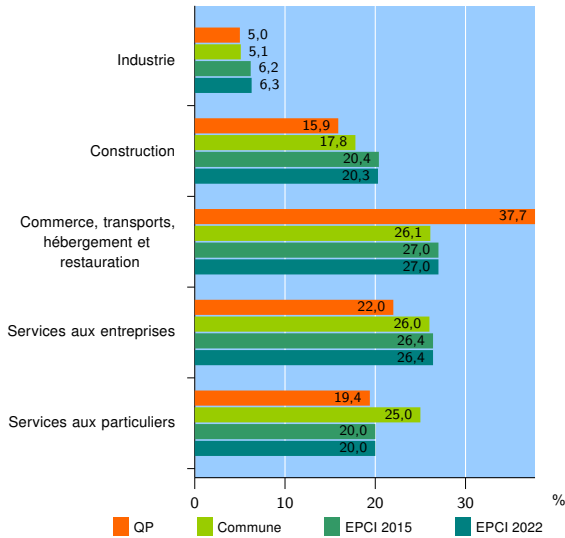

Tissu économique

Zone étudiée

QP Centre Ville (QP083002)

Zones de comparaison

Commune 2022 : Draguignan

EPCI 2015 : CA Dracénoise

EPCI 2022 : CA Dracénie Provence Verdon Agglomération

Activité des établissements

	QP	Commune	EPCI 2015	EPCI 2022
Nombre d'établissements	782	4 214	12 322	12 426
Industrie	39	216	772	785
Construction	124	749	2 510	2 527
Commerce, transports, hébergement et restauration	295	1 099	3 325	3 359
Dont : commerce de gros¹	20	187	603	607
commerce de détail¹	160	474	1 343	1 347
Services aux entreprises	172	1 097	3 253	3 273
Services aux particuliers	152	1 053	2 462	2 482
Dont : enseignement, santé et action sociale	60	671	1 437	1 448

Source : Insee, Répertoire des entreprises et des établissements⁴ (Sirene) au 31/12/2020

Activité des établissements

Source : Insee, Répertoire des entreprises et des établissements⁴ (Sirene) au 31/12/2020