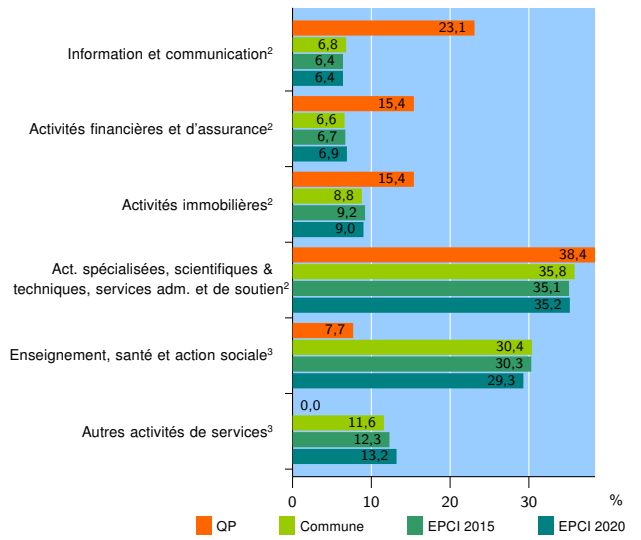

Activité des établissements de service

Source : Insee, Répertoire des entreprises et des établissements⁴ (Sirene) au 31/12/2019

Démographie d'établissements

	QP	Commune	EPCI 2015	EPCI 2020
Créations et transferts d'établissements	20	20 753	24 765	42 521
Part des transferts (%)	10,0	17,4	17,8	18,9
Part des créations (%)	90,0	82,6	82,2	81,1
Part de micro-entrepreneurs parmi les créations d'établissements (%)	83,3	61,8	61,4	60,7
Taux de créations et transferts (%)	38,5	21,9	21,3	20,3

Source : Insee, Répertoire des entreprises et des établissements⁴ (Sirene) en 2020