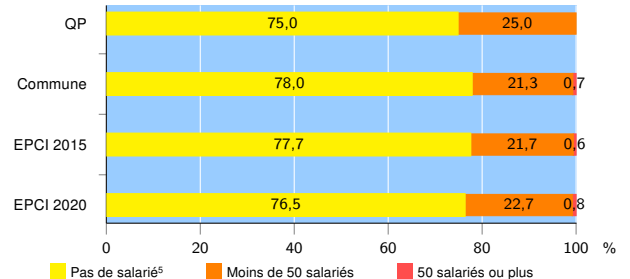

Activité des établissements de service

Source : Insee, Répertoire des entreprises et des établissements⁴ (Sirene) au 31/12/2019

Démographie d'établissements

	QP	Commune	EPCI 2015	EPCI 2020
Créations et transferts d'établissements	20	20 753	24 765	42 521
Part des transferts (%)	10,0	17,4	17,8	18,9
Part des créations (%)	90,0	82,6	82,2	81,1
Part de micro-entrepreneurs parmi les créations d'établissements (%)	83,3	61,8	61,4	60,7
Taux de créations et transferts (%)	38,5	21,9	21,3	20,3

Source : Insee, Répertoire des entreprises et des établissements⁴ (Sirene) en 2020

Taille des établissements

Source : Insee, Répertoire des entreprises et des établissements⁴ (Sirene) au 31/12/2019

¹ : À l'exception des automobiles et des motocycles