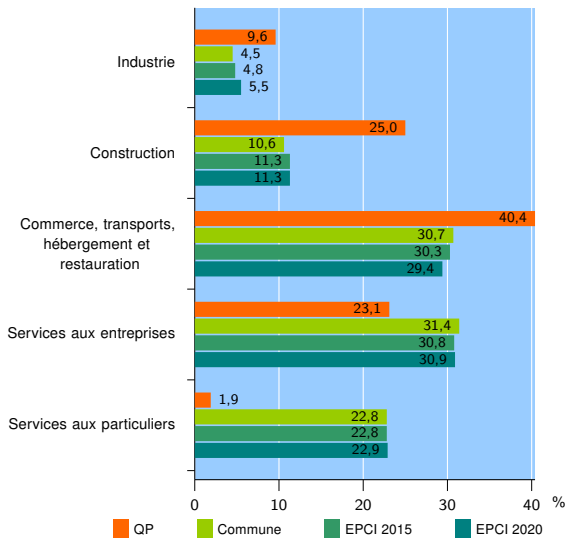

Tissu économique

Zone étudiée

QP La Visitation - Bassens (QP013059)

Zones de comparaison

Commune 2020 : Marseille

EPCI 2015 : CU de Marseille Provence Métropole (Mpm)

EPCI 2020 : Métropole d'Aix-Marseille-Provence

Activité des établissements

	QP	Commune	EPCI 2015	EPCI 2020
Nombre d'établissements	52	94 647	116 395	209 859
Industrie	5	4 301	5 638	11 536
Construction	13	10 041	13 110	23 760
Commerce, transports, hébergement et restauration	21	29 024	35 275	61 699
Dont : commerce de gros¹	3	4 770	5 852	10 611
commerce de détail¹	8	11 401	13 715	24 662
Services aux entreprises	12	29 748	35 819	64 861
Services aux particuliers	1	21 533	26 553	48 003
Dont : enseignement, santé et action sociale	1	15 565	18 870	33 070

Source : Insee, Répertoire des entreprises et des établissements⁴ (Sirene) au 31/12/2019

Activité des établissements

Source : Insee, Répertoire des entreprises et des établissements⁴ (Sirene) au 31/12/2019