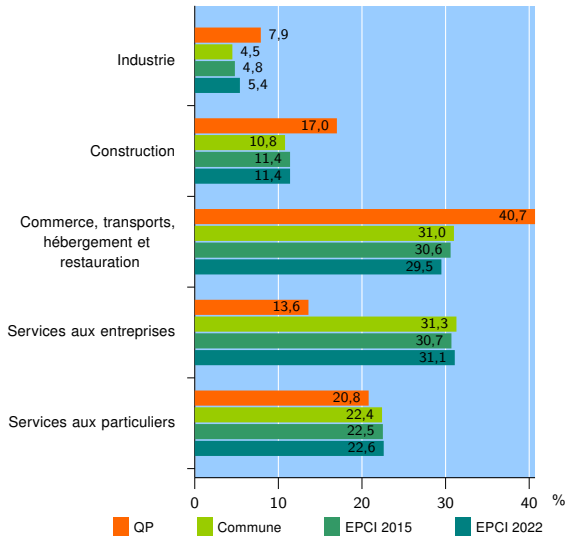

Tissu économique

Zone étudiée

QP La Calade Campagne Lévêque (QP013053)

Zones de comparaison

Commune 2022 : Marseille

EPCI 2015 : CU de Marseille Provence Métropole (Mpm)

EPCI 2022 : Métropole d'Aix-Marseille-Provence

Activité des établissements

	QP	Commune	EPCI 2015	EPCI 2022
Nombre d'établissements	317	102 039	125 109	224 528
Industrie	25	4 581	5 972	12 225
Construction	54	10 971	14 238	25 528
Commerce, transports, hébergement et restauration	129	31 643	38 253	66 242
Dont : commerce de gros¹	10	5 150	6 325	11 391
commerce de détail¹	55	11 866	14 229	25 521
Services aux entreprises	43	31 982	38 481	69 906
Services aux particuliers	66	22 862	28 165	50 627
Dont : enseignement, santé et action sociale	42	16 219	19 663	34 391

Source : Insee, Répertoire des entreprises et des établissements⁴ (Sirene) au 31/12/2020

Activité des établissements

Source : Insee, Répertoire des entreprises et des établissements⁴ (Sirene) au 31/12/2020