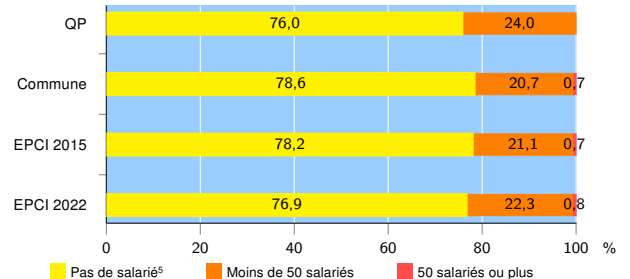

Activité des établissements de service

Source : Insee, Répertoire des entreprises et des établissements⁴ (Sirene) au 31/12/2020

Démographie d'établissements

	QP	Commune	EPCI 2015	EPCI 2022
Créations et transferts d'établissements	109	27 564	32 792	53 777
Part des transferts (%)	5,5	15,2	15,6	16,8
Part des créations (%)	94,5	84,8	84,4	83,2
Part de micro-entrepreneurs parmi les créations d'établissements (%)	67,0	65,4	64,2	62,1
Taux de créations et transferts (%)	34,4	27,0	26,2	24,0

Source : Insee, Répertoire des entreprises et des établissements⁴ (Sirene) en 2021

Taille des établissements

Source : Insee, Répertoire des entreprises et des établissements⁴ (Sirene) au 31/12/2020

¹ : À l'exception des automobiles et des motocycles