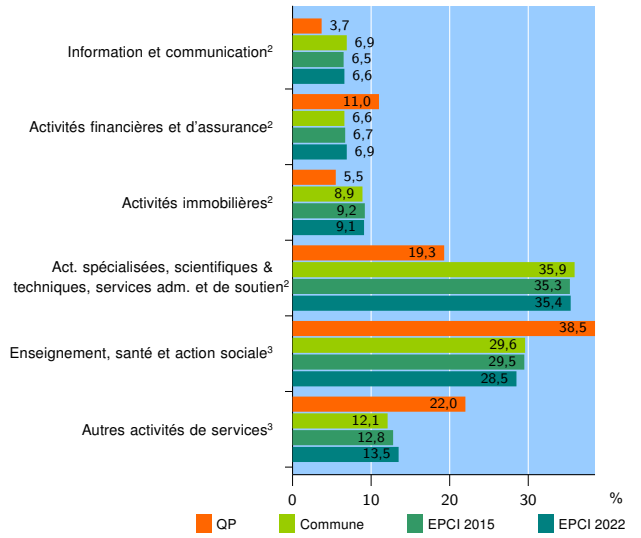

Activité des établissements de service

Source : Insee, Répertoire des entreprises et des établissements⁴ (Sirene) au 31/12/2020

Démographie d'établissements

	QP	Commune	EPCI 2015	EPCI 2022
Créations et transferts d'établissements	109	27 564	32 792	53 777
Part des transferts (%)	5,5	15,2	15,6	16,8
Part des créations (%)	94,5	84,8	84,4	83,2
Part de micro-entrepreneurs parmi les créations d'établissements (%)	67,0	65,4	64,2	62,1
Taux de créations et transferts (%)	34,4	27,0	26,2	24,0

Source : Insee, Répertoire des entreprises et des établissements⁴ (Sirene) en 2021