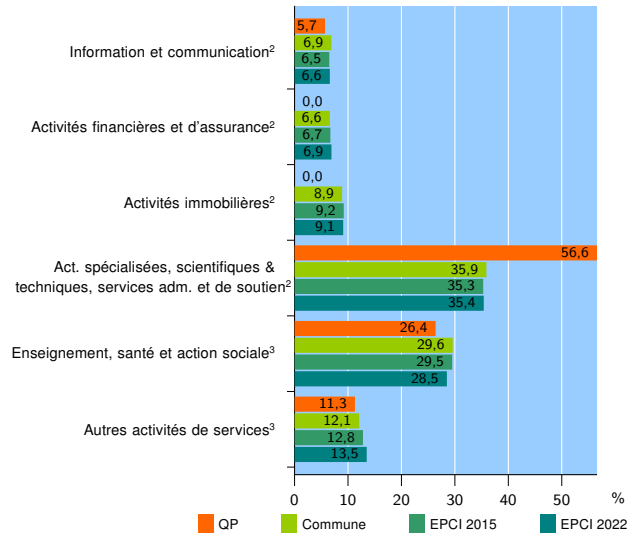

Activité des établissements de service

Source : Insee, Répertoire des entreprises et des établissements⁴ (Sirene) au 31/12/2020

Démographie d'établissements

	QP	Commune	EPCI 2015	EPCI 2022
Créations et transferts d'établissements	57	27 564	32 792	53 777
Part des transferts (%)	1,8	15,2	15,6	16,8
Part des créations (%)	98,2	84,8	84,4	83,2
Part de micro-entrepreneurs parmi les créations d'établissements (%)	80,4	65,4	64,2	62,1
Taux de créations et transferts (%)	33,5	27,0	26,2	24,0

Source : Insee, Répertoire des entreprises et des établissements⁴ (Sirene) en 2021