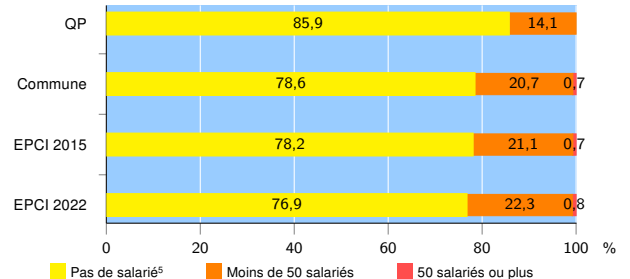

Activité des établissements de service

Source : Insee, Répertoire des entreprises et des établissements⁴ (Sirene) au 31/12/2020

Démographie d'établissements

	QP	Commune	EPCI 2015	EPCI 2022
Créations et transferts d'établissements	57	27 564	32 792	53 777
Part des transferts (%)	1,8	15,2	15,6	16,8
Part des créations (%)	98,2	84,8	84,4	83,2
Part de micro-entrepreneurs parmi les créations d'établissements (%)	80,4	65,4	64,2	62,1
Taux de créations et transferts (%)	33,5	27,0	26,2	24,0

Source : Insee, Répertoire des entreprises et des établissements⁴ (Sirene) en 2021

Taille des établissements

Source : Insee, Répertoire des entreprises et des établissements⁴ (Sirene) au 31/12/2020

¹ : À l'exception des automobiles et des motocycles