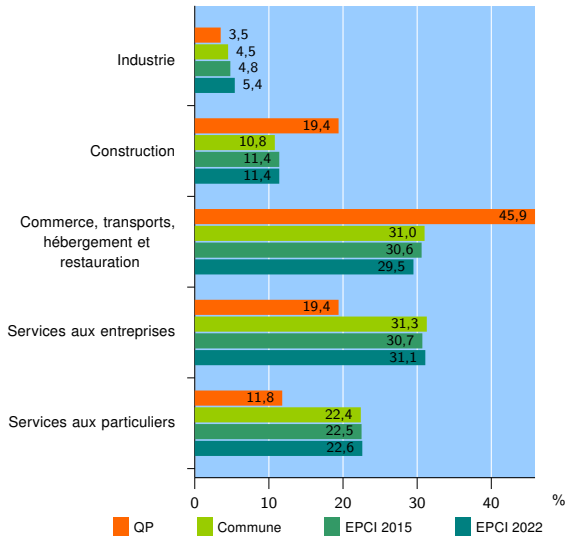

Tissu économique

Zone étudiée

QP Consolat Ruisseau Mirabeau (QP013052)

Zones de comparaison

Commune 2022 : Marseille

EPCI 2015 : CU de Marseille Provence Métropole (Mpm)

EPCI 2022 : Métropole d'Aix-Marseille-Provence

Activité des établissements

	QP	Commune	EPCI 2015	EPCI 2022
Nombre d'établissements	170	102 039	125 109	224 528
Industrie	6	4 581	5 972	12 225
Construction	33	10 971	14 238	25 528
Commerce, transports, hébergement et restauration	78	31 643	38 253	66 242
Dont : commerce de gros¹	9	5 150	6 325	11 391
commerce de détail¹	21	11 866	14 229	25 521
Services aux entreprises	33	31 982	38 481	69 906
Services aux particuliers	20	22 862	28 165	50 627
Dont : enseignement, santé et action sociale	14	16 219	19 663	34 391

Source : Insee, Répertoire des entreprises et des établissements⁴ (Sirene) au 31/12/2020

Activité des établissements

Source : Insee, Répertoire des entreprises et des établissements⁴ (Sirene) au 31/12/2020