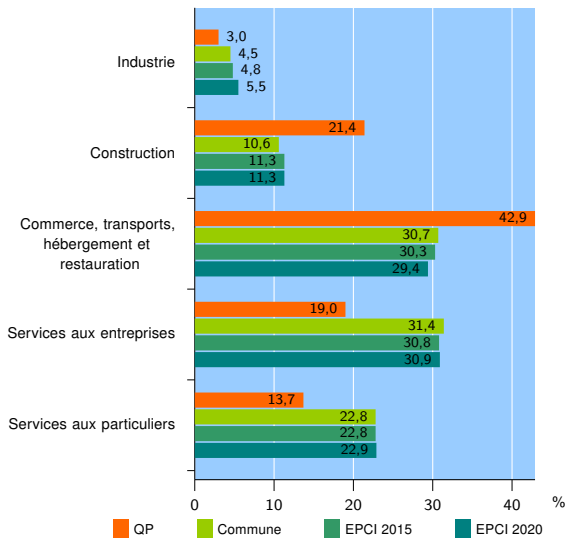

Tissu économique

Zone étudiée

QP Consolat Ruisseau Mirabeau (QP013052)

Zones de comparaison

Commune 2020 : Marseille

EPCI 2015 : CU de Marseille Provence Métropole (Mpm)

EPCI 2020 : Métropole d'Aix-Marseille-Provence

Activité des établissements

	QP	Commune	EPCI 2015	EPCI 2020
Nombre d'établissements	168	94 647	116 395	209 859
Industrie	5	4 301	5 638	11 536
Construction	36	10 041	13 110	23 760
Commerce, transports, hébergement et restauration	72	29 024	35 275	61 699
Dont : commerce de gros¹	9	4 770	5 852	10 611
commerce de détail¹	23	11 401	13 715	24 662
Services aux entreprises	32	29 748	35 819	64 861
Services aux particuliers	23	21 533	26 553	48 003
Dont : enseignement, santé et action sociale	16	15 565	18 870	33 070

Source : Insee, Répertoire des entreprises et des établissements⁴ (Sirene) au 31/12/2019

Activité des établissements

Source : Insee, Répertoire des entreprises et des établissements⁴ (Sirene) au 31/12/2019