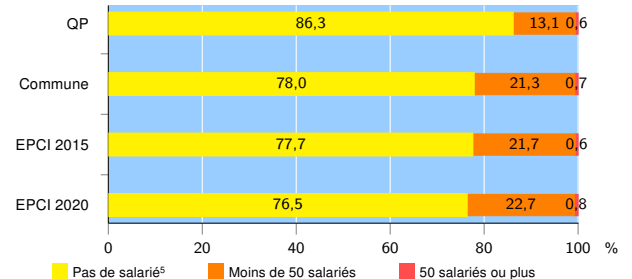

Activité des établissements de service

Source : Insee, Répertoire des entreprises et des établissements⁴ (Sirene) au 31/12/2019

Démographie d'établissements

	QP	Commune	EPCI 2015	EPCI 2020
Créations et transferts d'établissements	45	20 753	24 765	42 521
Part des transferts (%)	0,0	17,4	17,8	18,9
Part des créations (%)	100,0	82,6	82,2	81,1
Part de micro-entrepreneurs parmi les créations d'établissements (%)	77,8	61,8	61,4	60,7
Taux de créations et transferts (%)	26,8	21,9	21,3	20,3

Source : Insee, Répertoire des entreprises et des établissements⁴ (Sirene) en 2020

Taille des établissements

Source : Insee, Répertoire des entreprises et des établissements⁴ (Sirene) au 31/12/2019

¹ : À l'exception des automobiles et des motocycles