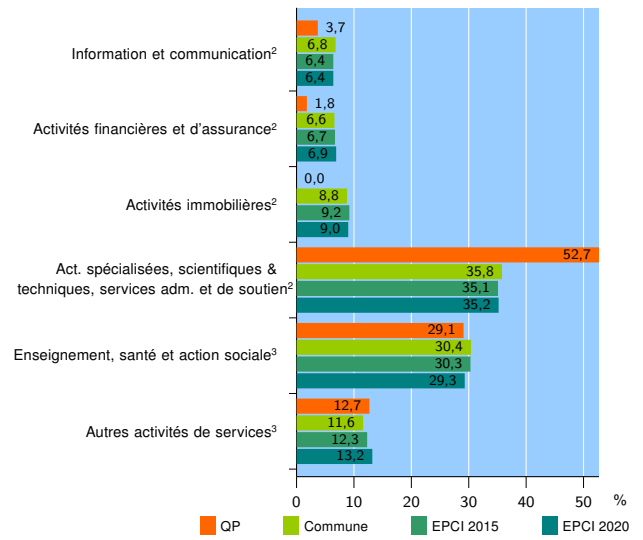

Activité des établissements de service

Source : Insee, Répertoire des entreprises et des établissements⁴ (Sirene) au 31/12/2019

Démographie d'établissements

	QP	Commune	EPCI 2015	EPCI 2020
Créations et transferts d'établissements	45	20 753	24 765	42 521
Part des transferts (%)	0,0	17,4	17,8	18,9
Part des créations (%)	100,0	82,6	82,2	81,1
Part de micro-entrepreneurs parmi les créations d'établissements (%)	77,8	61,8	61,4	60,7
Taux de créations et transferts (%)	26,8	21,9	21,3	20,3

Source : Insee, Répertoire des entreprises et des établissements⁴ (Sirene) en 2020