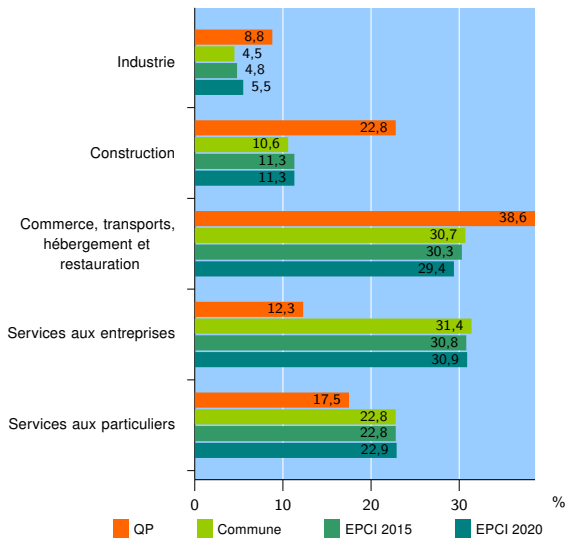

Tissu économique

Zone étudiée

QP Le Castellans Les Micocouliers Saint Joseph (QP013050)

Zones de comparaison

Commune 2020 : Marseille

EPCI 2015 : CU de Marseille Provence Métropole (Mpm)

EPCI 2020 : Métropole d'Aix-Marseille-Provence

Activité des établissements

	QP	Commune	EPCI 2015	EPCI 2020
Nombre d'établissements	57	94 647	116 395	209 859
Industrie	5	4 301	5 638	11 536
Construction	13	10 041	13 110	23 760
Commerce, transports, hébergement et restauration	22	29 024	35 275	61 699
Dont : commerce de gros¹	1	4 770	5 852	10 611
commerce de détail¹	15	11 401	13 715	24 662
Services aux entreprises	7	29 748	35 819	64 861
Services aux particuliers	10	21 533	26 553	48 003
Dont : enseignement, santé et action sociale	5	15 565	18 870	33 070

Source : Insee, Répertoire des entreprises et des établissements⁴ (Sirene) au 31/12/2019

Activité des établissements

Source : Insee, Répertoire des entreprises et des établissements⁴ (Sirene) au 31/12/2019