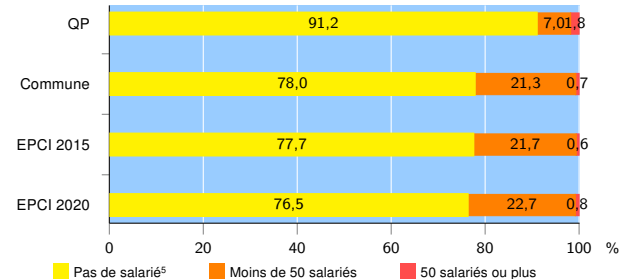

Activité des établissements de service

Source : Insee, Répertoire des entreprises et des établissements⁴ (Sirene) au 31/12/2019

Démographie d'établissements

	QP	Commune	EPCI 2015	EPCI 2020
Créations et transferts d'établissements	21	20 753	24 765	42 521
Part des transferts (%)	4,8	17,4	17,8	18,9
Part des créations (%)	95,2	82,6	82,2	81,1
Part de micro-entrepreneurs parmi les créations d'établissements (%)	85,0	61,8	61,4	60,7
Taux de créations et transferts (%)	36,8	21,9	21,3	20,3

Source : Insee, Répertoire des entreprises et des établissements⁴ (Sirene) en 2020

Taille des établissements

Source : Insee, Répertoire des entreprises et des établissements⁴ (Sirene) au 31/12/2019

¹ : À l'exception des automobiles et des motocycles
² : Services aux entreprises
³ : Services aux particuliers
⁴ : Établissements du champ marchand non agricole
⁵ : Y compris inconnu et non enregistré