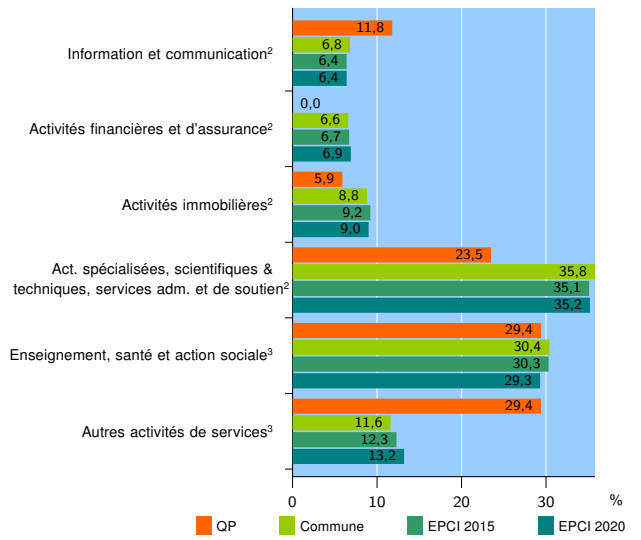

Activité des établissements de service

Source : Insee, Répertoire des entreprises et des établissements⁴ (Sirene) au 31/12/2019

Démographie d'établissements

	QP	Commune	EPCI 2015	EPCI 2020
Créations et transferts d'établissements	21	20 753	24 765	42 521
Part des transferts (%)	4,8	17,4	17,8	18,9
Part des créations (%)	95,2	82,6	82,2	81,1
Part de micro-entrepreneurs parmi les créations d'établissements (%)	85,0	61,8	61,4	60,7
Taux de créations et transferts (%)	36,8	21,9	21,3	20,3

Source : Insee, Répertoire des entreprises et des établissements⁴ (Sirene) en 2020