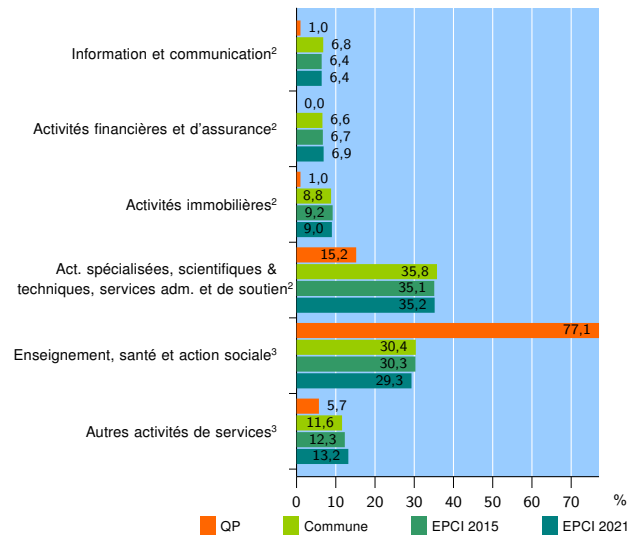

Activité des établissements de service

Source : Insee, Répertoire des entreprises et des établissements⁴ (Sirene) au 31/12/2019

Démographie d'établissements

	QP	Commune	EPCI 2015	EPCI 2021
Créations et transferts d'établissements	46	20 753	24 765	42 521
Part des transferts (%)	17,4	17,4	17,8	18,9
Part des créations (%)	82,6	82,6	82,2	81,1
Part de micro-entrepreneurs parmi les créations d'établissements (%)	65,8	61,8	61,4	60,7
Taux de créations et transferts (%)	24,6	21,9	21,3	20,3

Source : Insee, Répertoire des entreprises et des établissements⁴ (Sirene) en 2020