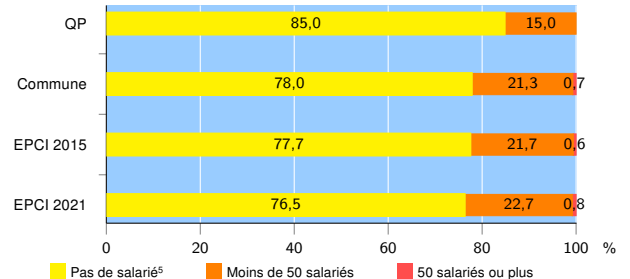

Activité des établissements de service

Source : Insee, Répertoire des entreprises et des établissements⁴ (Sirene) au 31/12/2019

Démographie d'établissements

	QP	Commune	EPCI 2015	EPCI 2021
Créations et transferts d'établissements	46	20 753	24 765	42 521
Part des transferts (%)	17,4	17,4	17,8	18,9
Part des créations (%)	82,6	82,6	82,2	81,1
Part de micro-entrepreneurs parmi les créations d'établissements (%)	65,8	61,8	61,4	60,7
Taux de créations et transferts (%)	24,6	21,9	21,3	20,3

Source : Insee, Répertoire des entreprises et des établissements⁴ (Sirene) en 2020

Taille des établissements

Source : Insee, Répertoire des entreprises et des établissements⁴ (Sirene) au 31/12/2019

¹ : À l'exception des automobiles et des motocycles