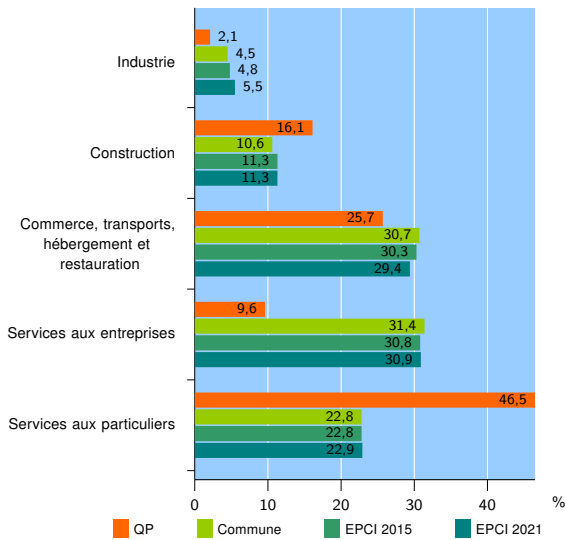

Tissu économique

Zone étudiée

QP La Simiane La Paternelle (QP013048)

Zones de comparaison

Commune 2021 : Marseille

EPCI 2015 : CU de Marseille Provence Métropole (Mpm)

EPCI 2021 : Métropole d'Aix-Marseille-Provence

Activité des établissements

	QP	Commune	EPCI 2015	EPCI 2021
Nombre d'établissements	187	94 647	116 395	209 859
Industrie	4	4 301	5 638	11 536
Construction	30	10 041	13 110	23 760
Commerce, transports, hébergement et restauration	48	29 024	35 275	61 699
Dont : commerce de gros¹	8	4 770	5 852	10 611
commerce de détail¹	13	11 401	13 715	24 662
Services aux entreprises	18	29 748	35 819	64 861
Services aux particuliers	87	21 533	26 553	48 003
Dont : enseignement, santé et action sociale	81	15 565	18 870	33 070

Source : Insee, Répertoire des entreprises et des établissements⁴ (Sirene) au 31/12/2019

Activité des établissements

Source : Insee, Répertoire des entreprises et des établissements⁴ (Sirene) au 31/12/2019