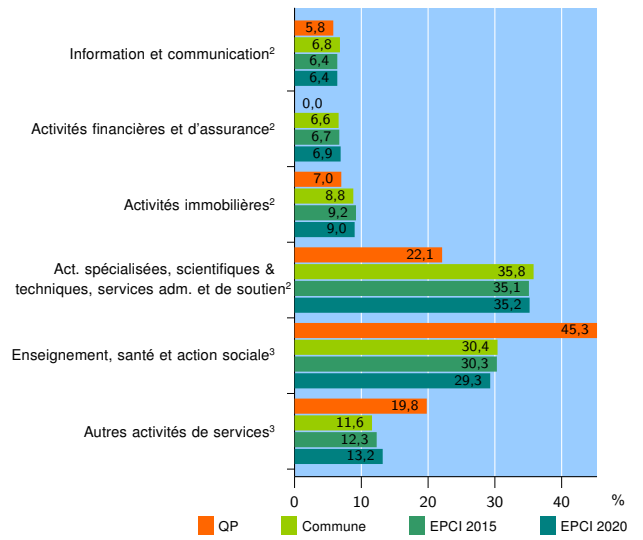

Activité des établissements de service

Source : Insee, Répertoire des entreprises et des établissements⁴ (Sirene) au 31/12/2019

Démographie d'établissements

	QP	Commune	EPCI 2015	EPCI 2020
Créations et transferts d'établissements	95	20 753	24 765	42 521
Part des transferts (%)	8,4	17,4	17,8	18,9
Part des créations (%)	91,6	82,6	82,2	81,1
Part de micro-entrepreneurs parmi les créations d'établissements (%)	85,1	61,8	61,4	60,7
Taux de créations et transferts (%)	39,1	21,9	21,3	20,3

Source : Insee, Répertoire des entreprises et des établissements⁴ (Sirene) en 2020