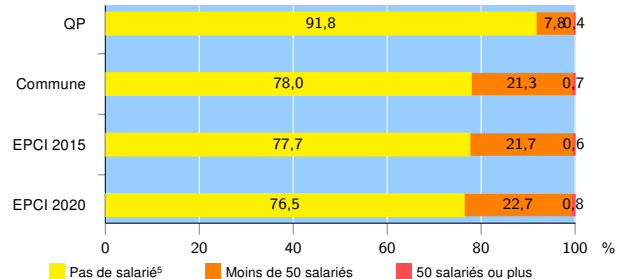

Activité des établissements de service

Source : Insee, Répertoire des entreprises et des établissements⁴ (Sirene) au 31/12/2019

Démographie d'établissements

	QP	Commune	EPCI 2015	EPCI 2020
Créations et transferts d'établissements	95	20 753	24 765	42 521
Part des transferts (%)	8,4	17,4	17,8	18,9
Part des créations (%)	91,6	82,6	82,2	81,1
Part de micro-entrepreneurs parmi les créations d'établissements (%)	85,1	61,8	61,4	60,7
Taux de créations et transferts (%)	39,1	21,9	21,3	20,3

Source : Insee, Répertoire des entreprises et des établissements⁴ (Sirene) en 2020

Taille des établissements

Source : Insee, Répertoire des entreprises et des établissements⁴ (Sirene) au 31/12/2019

¹ : À l'exception des automobiles et des motocycles