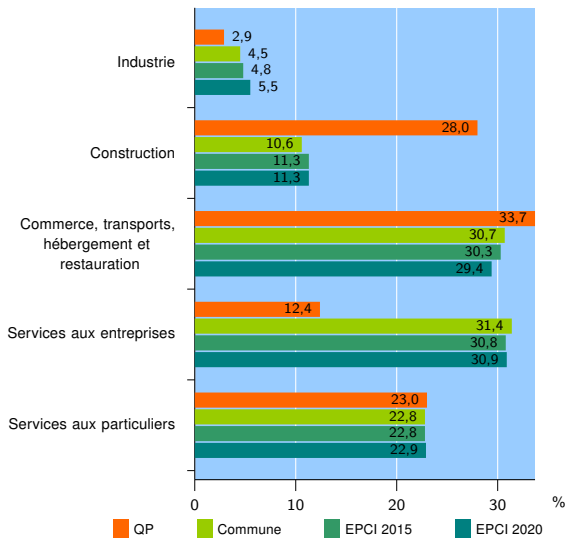

Tissu économique

Zone étudiée

QP Frais Vallon Le Clos La Rose (QP013044)

Zones de comparaison

Commune 2020 : Marseille

EPCI 2015 : CU de Marseille Provence Métropole (Mpm)

EPCI 2020 : Métropole d'Aix-Marseille-Provence

Activité des établissements

	QP	Commune	EPCI 2015	EPCI 2020
Nombre d'établissements	243	94 647	116 395	209 859
Industrie	7	4 301	5 638	11 536
Construction	68	10 041	13 110	23 760
Commerce, transports, hébergement et restauration	82	29 024	35 275	61 699
Dont : commerce de gros¹	6	4 770	5 852	10 611
commerce de détail¹	37	11 401	13 715	24 662
Services aux entreprises	30	29 748	35 819	64 861
Services aux particuliers	56	21 533	26 553	48 003
Dont : enseignement, santé et action sociale	39	15 565	18 870	33 070

Source : Insee, Répertoire des entreprises et des établissements⁴ (Sirene) au 31/12/2019

Activité des établissements

Source : Insee, Répertoire des entreprises et des établissements⁴ (Sirene) au 31/12/2019